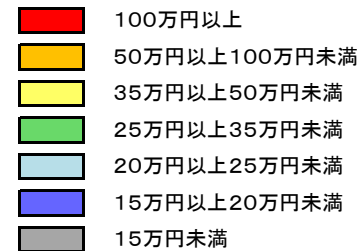

# 平成27年地価調査 住宅地 平均価格マップ

平成27年7月1日調査