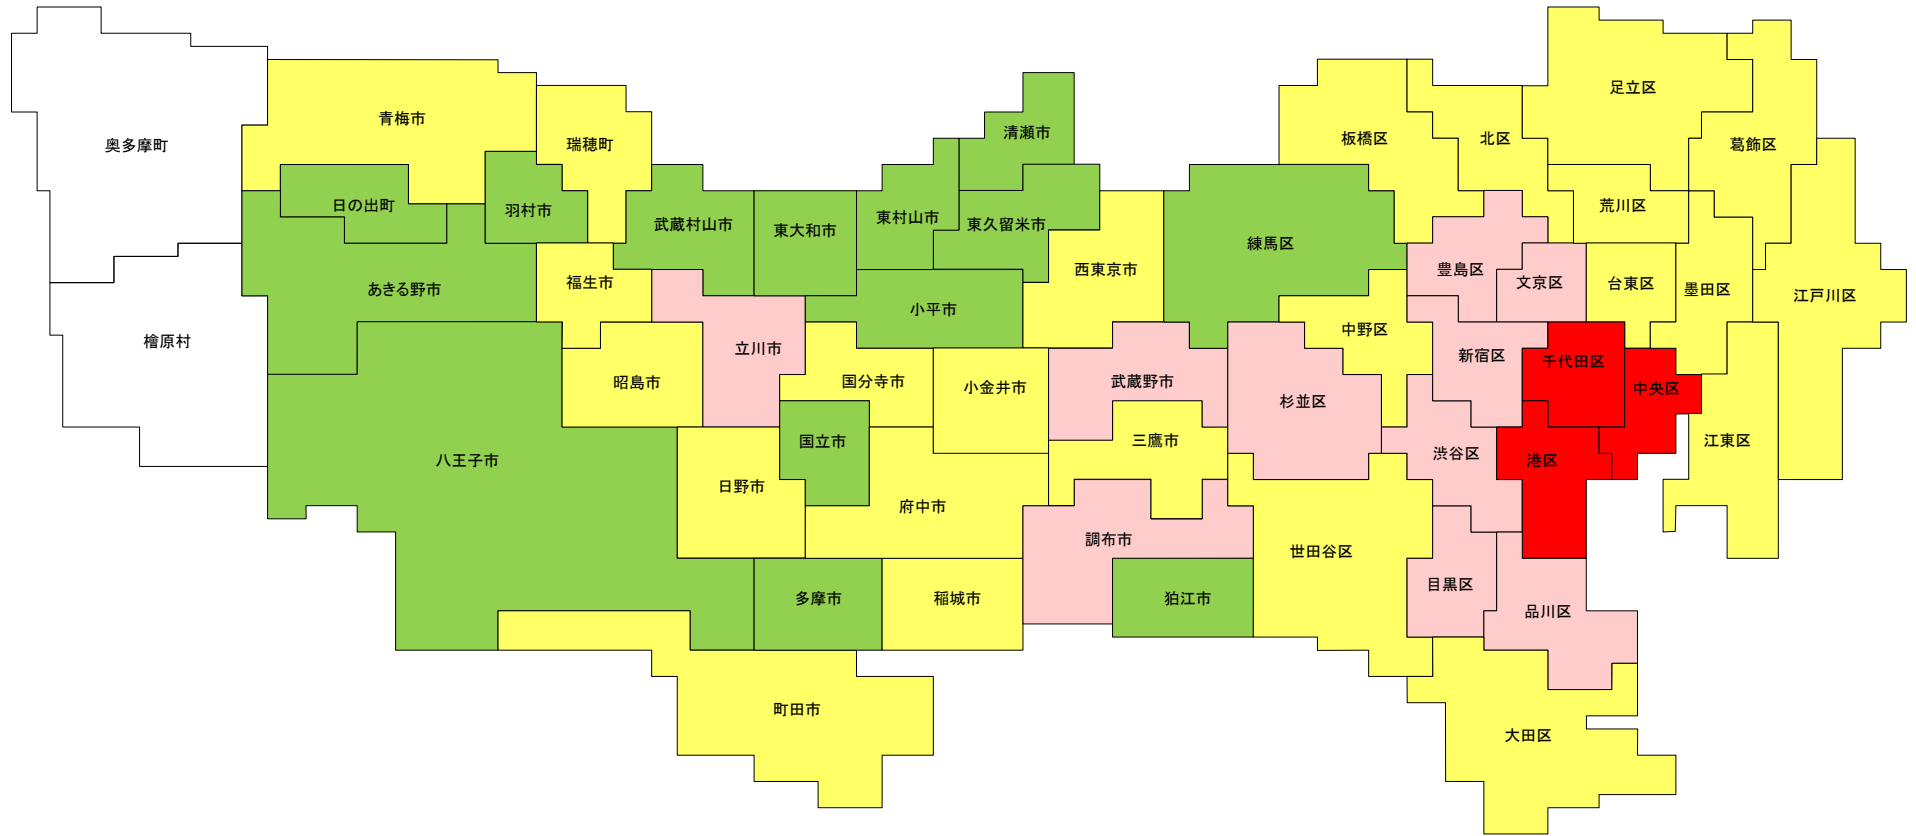

平成27年地価公示 商業地 平均変動率マップ

(注) 檜原村・奥多摩町には商業地の地点はない。