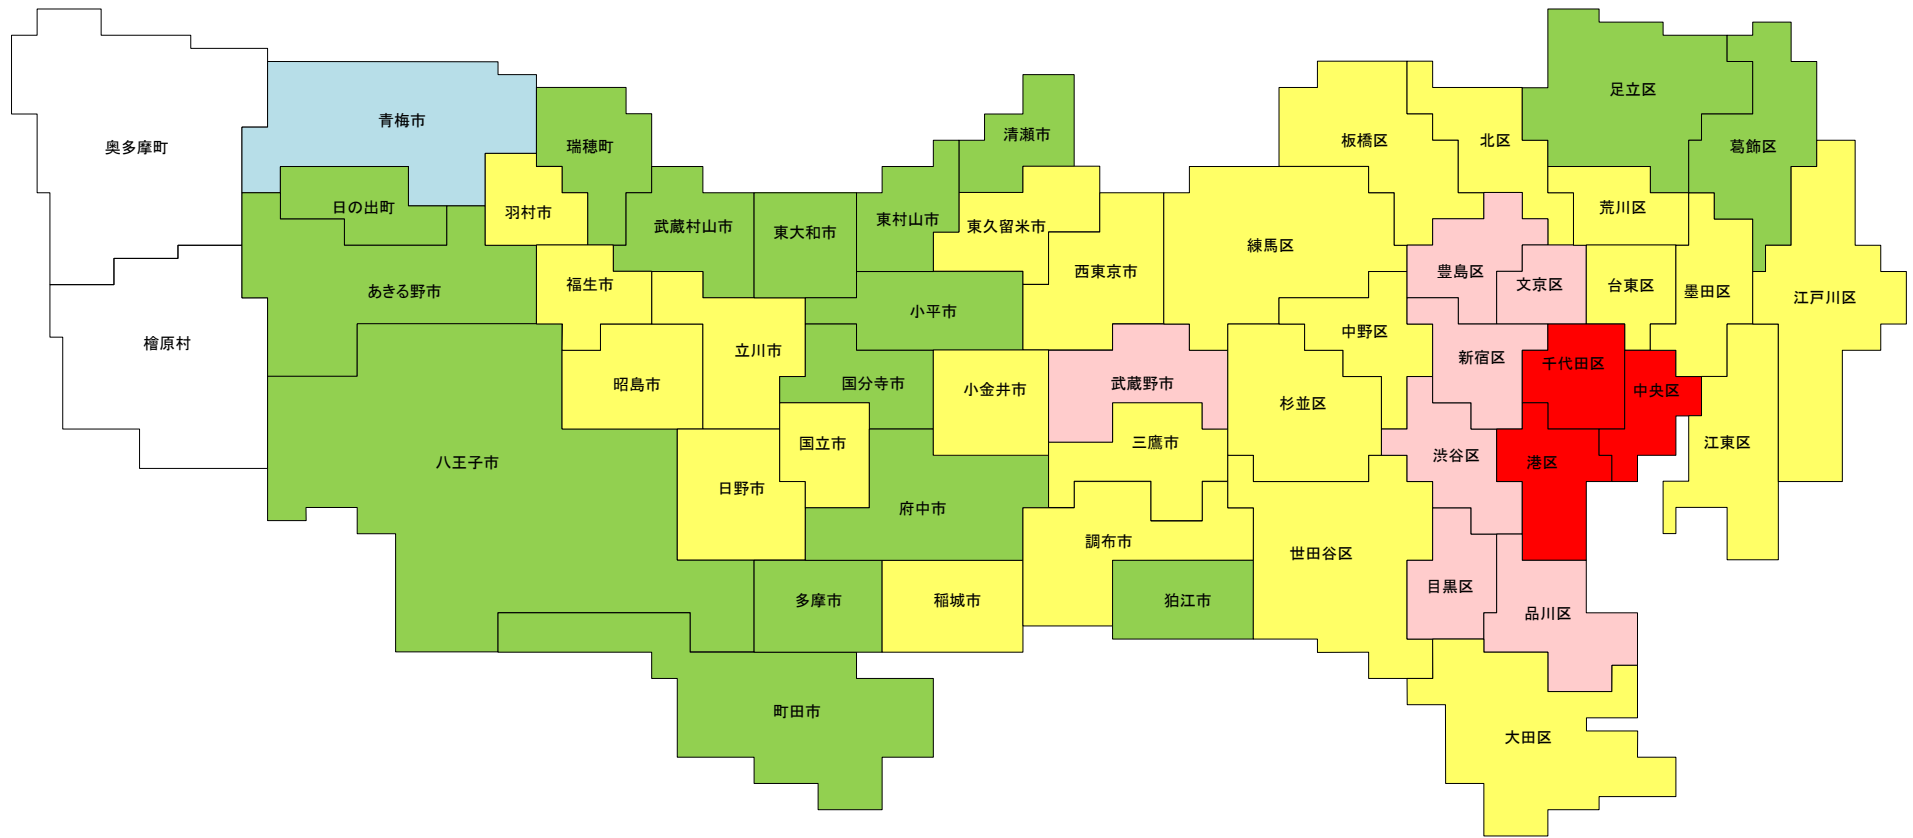

# 平成27年地価公示 住宅地 平均価格マップ

(注)檜原村・奥多摩町には住宅地の地点はない。

# 平成27年地価公示 商業地 平均価格マップ

大島町 大島	新島村 新島 式根島	神津島村 神津島	三宅村 三宅島	八丈町 八丈島	小笠原村 父島 母島
-----------	------------------	-------------	------------	------------	------------------

(注)檜原村・奥多摩町には商業地の地点はない。

平成27年1月1日調査

# 平成27年地価公示 住宅地 平均変動率マップ

(注)檜原村・奥多摩町には住宅地の地点はない。