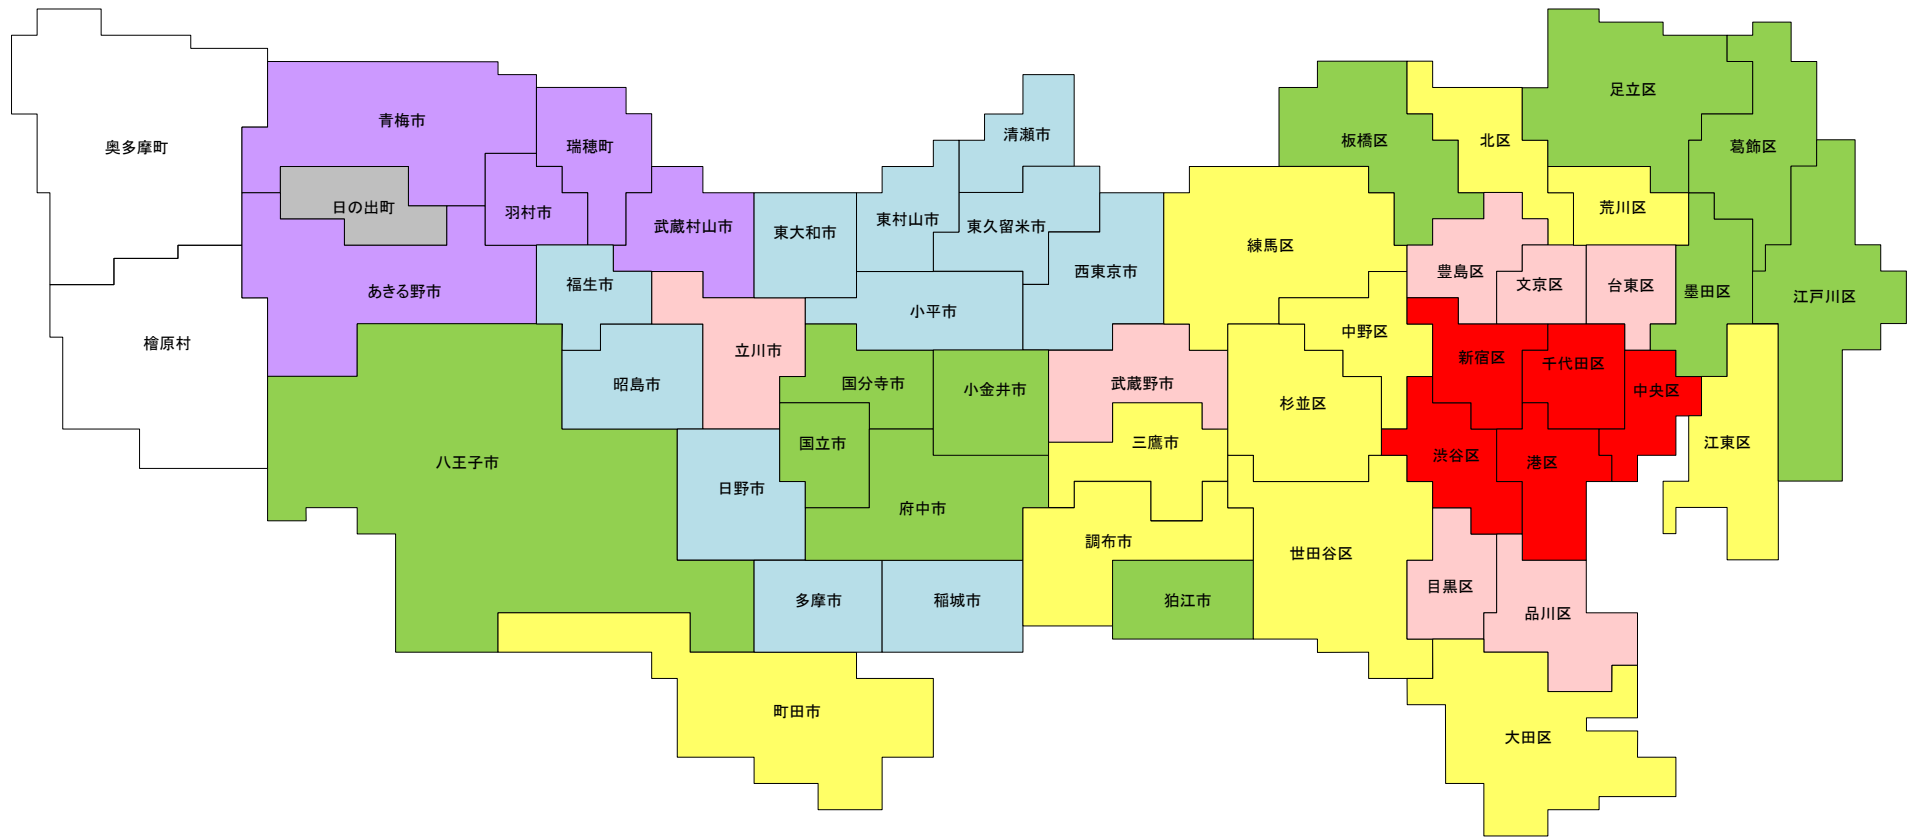

# 平成27年地価公示 住宅地 平均価格マップ

(注)檜原村・奥多摩町には住宅地の地点はない。

# 平成27年地価公示 商業地 平均価格マップ

大島町 大島	新島村 新島 式根島	神津島村 神津島	三宅村 三宅島	八丈町 八丈島	小笠原村 父島 母島
-----------	------------------	-------------	------------	------------	------------------

(注)檜原村・奥多摩町には商業地の地点はない。

平成27年1月1日調査

# 平成27年地価公示 住宅地 平均変動率マップ

(注)檜原村・奥多摩町には住宅地の地点はない。