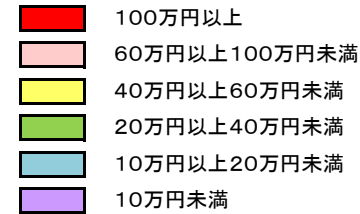

# 平成27年地価公示 住宅地 平均価格マップ

(注)檜原村・奥多摩町には住宅地の地点はない。