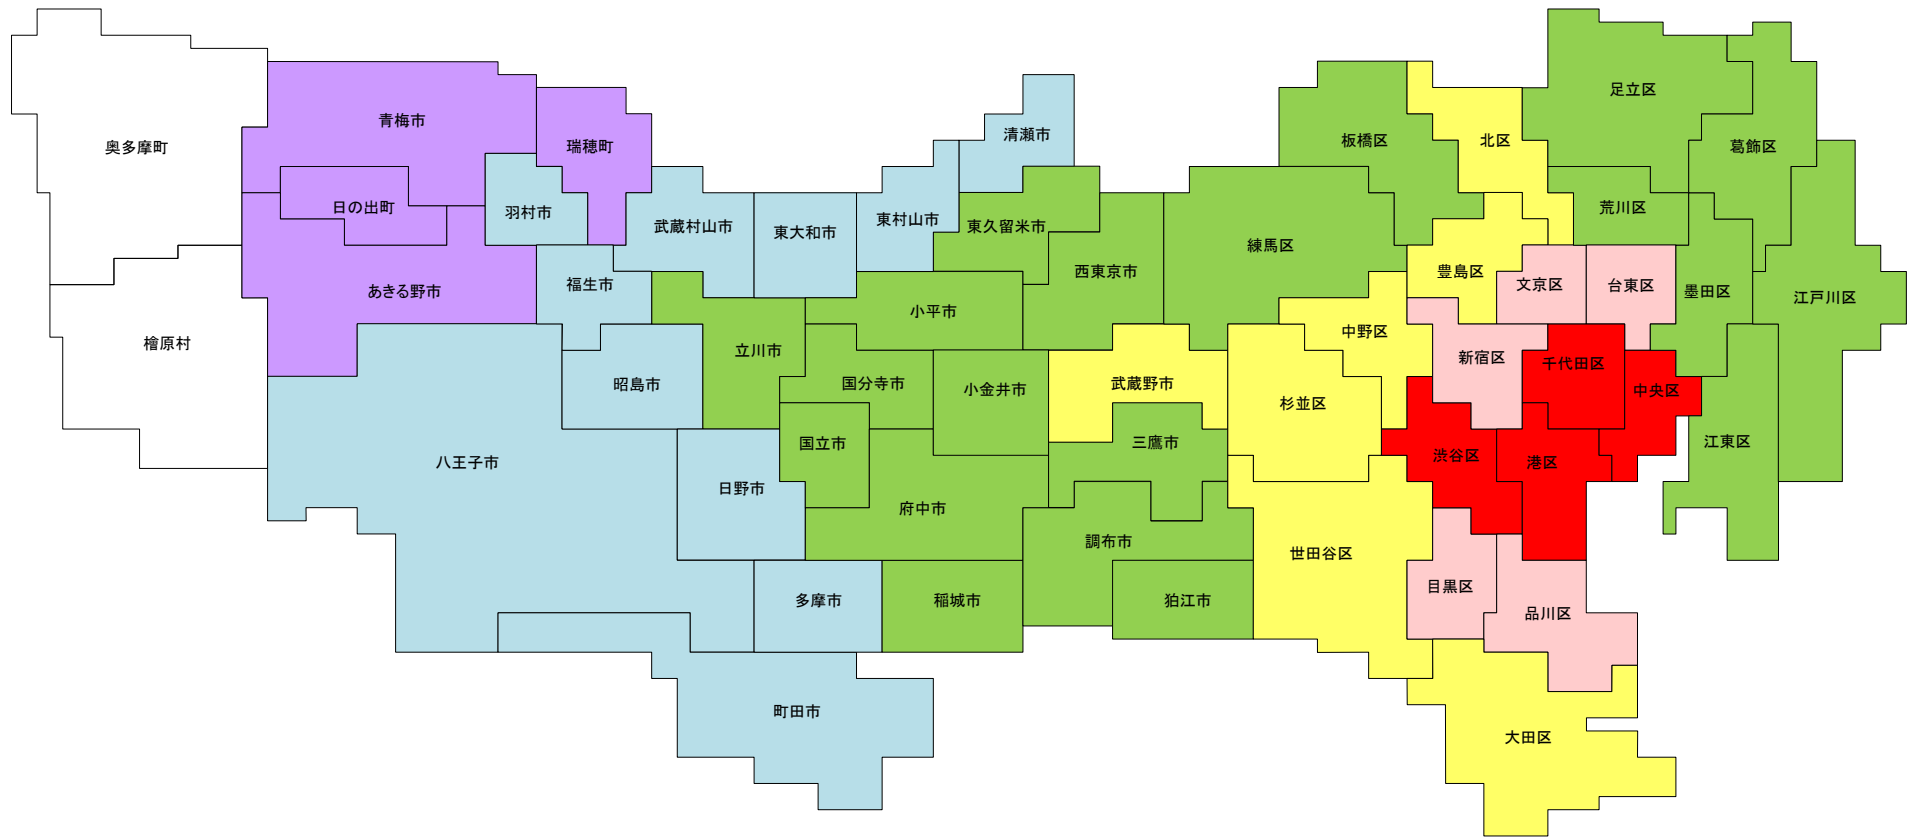

# 平成27年地価公示 住宅地 平均価格マップ

(注)檜原村・奥多摩町には住宅地の地点はない。

# 平成27年地価公示 商業地 平均価格マップ

大島町 大島	新島村 新島 式根島	神津島村 神津島	三宅村 三宅島	八丈町 八丈島	小笠原村 父島 母島
-----------	------------------	-------------	------------	------------	------------------

(注)檜原村・奥多摩町には商業地の地点はない。

平成27年1月1日調査

# 平成27年地価公示 住宅地 平均変動率マップ

(注)檜原村・奥多摩町には住宅地の地点はない。