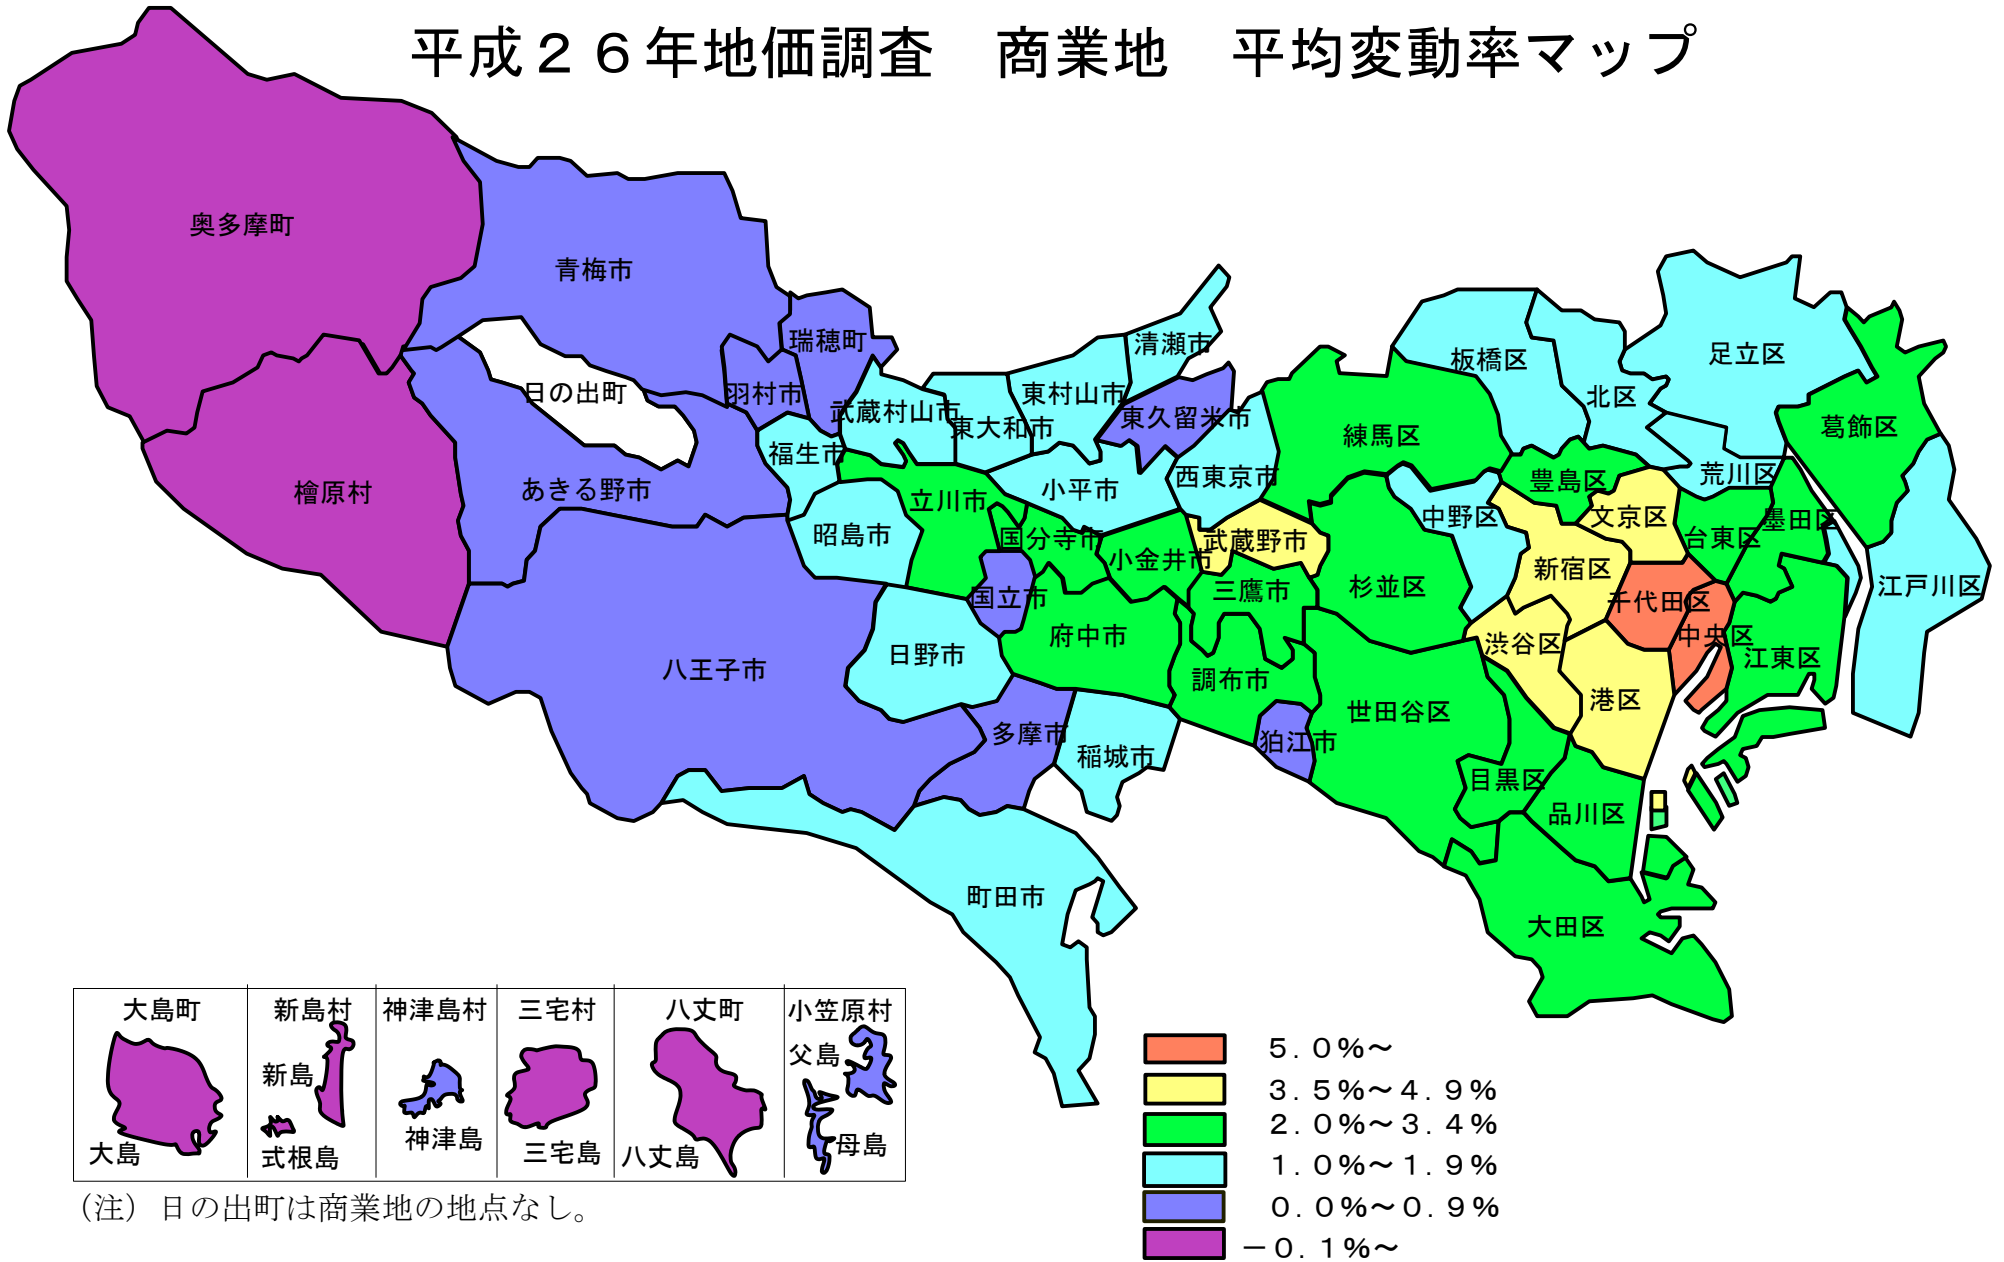

平成26年地価調査 商業地 平均変動率マップ

大島町  大島	新島村  新島 式根島	神津島村  神津島	三宅村  三宅島	八丈町  八丈島	小笠原村 父島 母島 
--	---	--	---	---	--

(注) 日の出町は商業地の地点なし。

平成26年7月1日調査