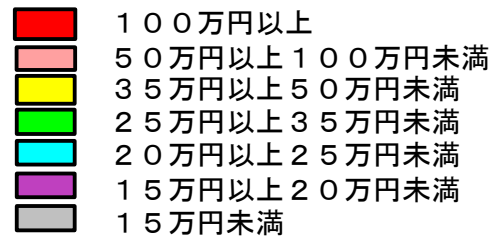

平成26年地価調査 住宅地 平均価格マップ

大島町	新島村	神津島村	三宅村	八丈町	小笠原村
大島	新島 式根島	神津島	三宅島	八丈島	父島 母島

平成26年7月1日調査