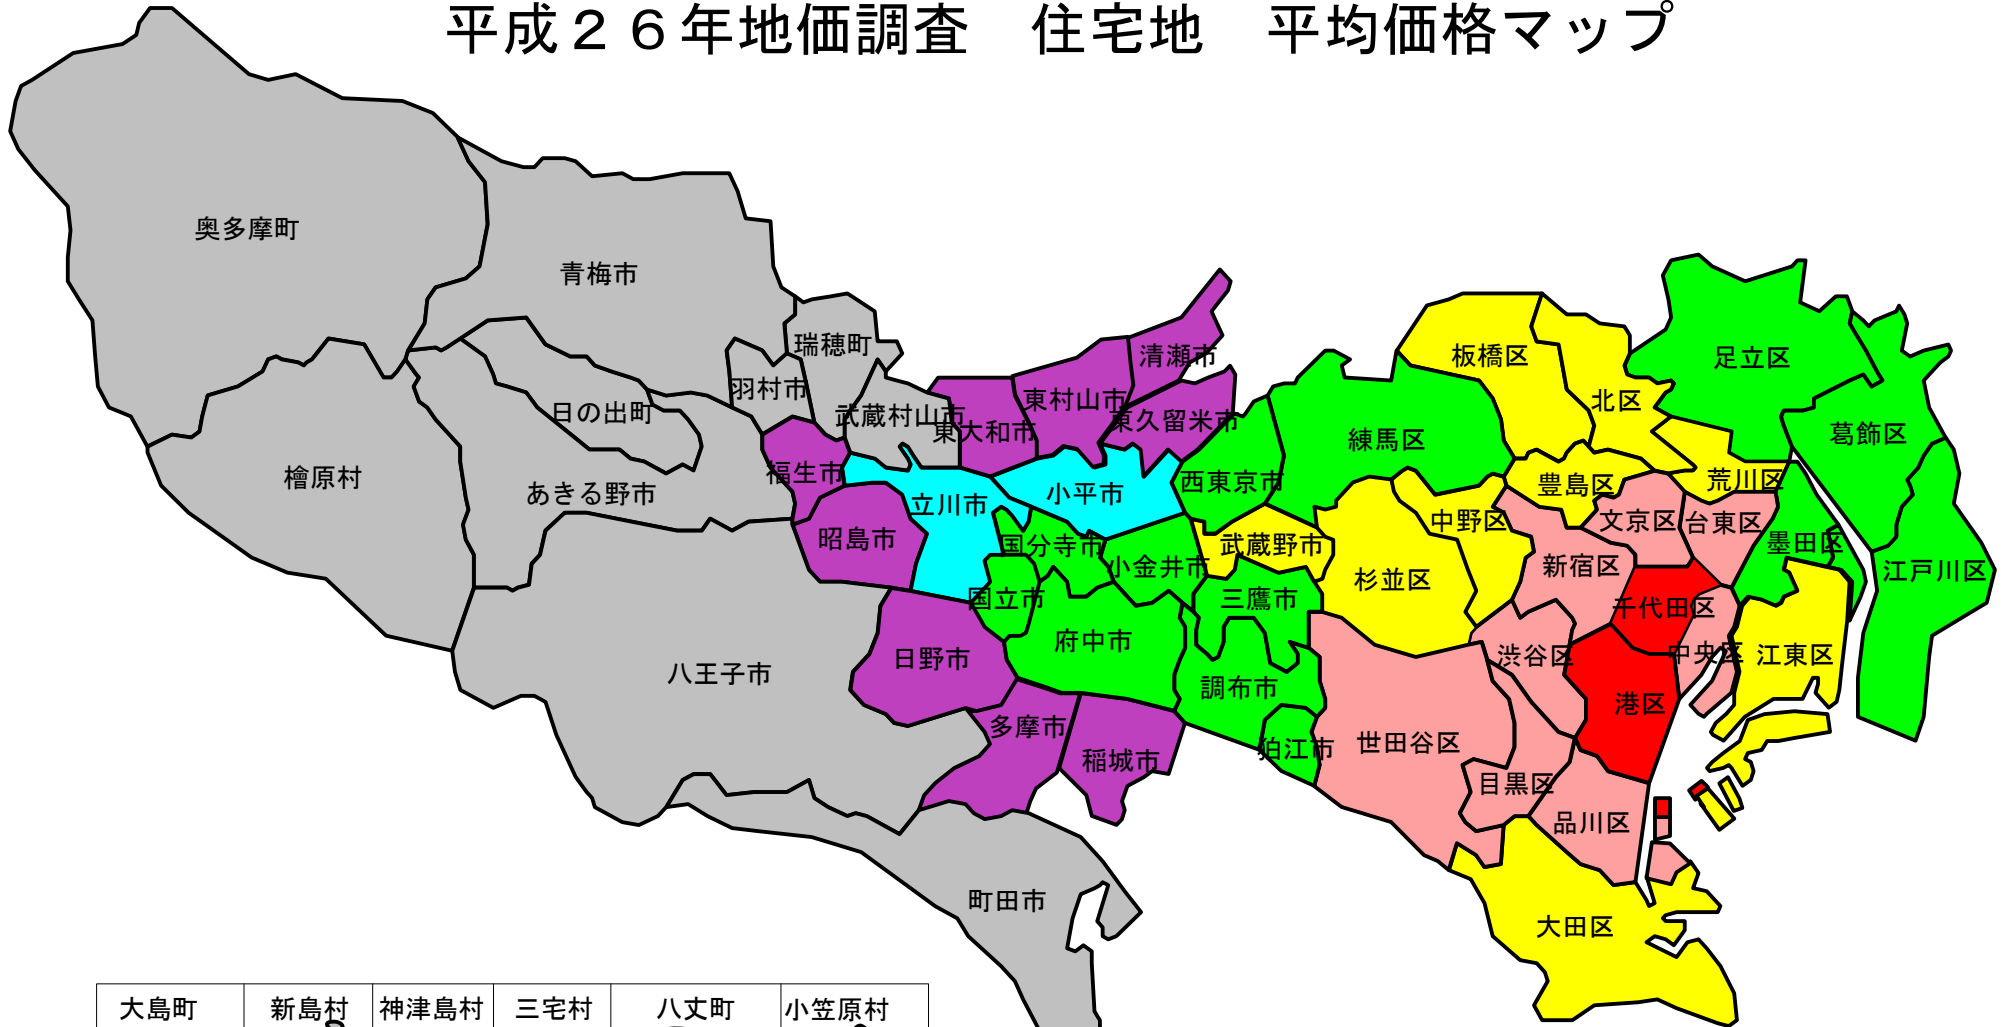

平成26年地価調査 住宅地 平均価格マップ

大島町	新島村	神津島村	三宅村	八丈町	小笠原村
大島	新島 式根島	神津島	三宅島	八丈島	父島 母島

平成26年7月1日調査