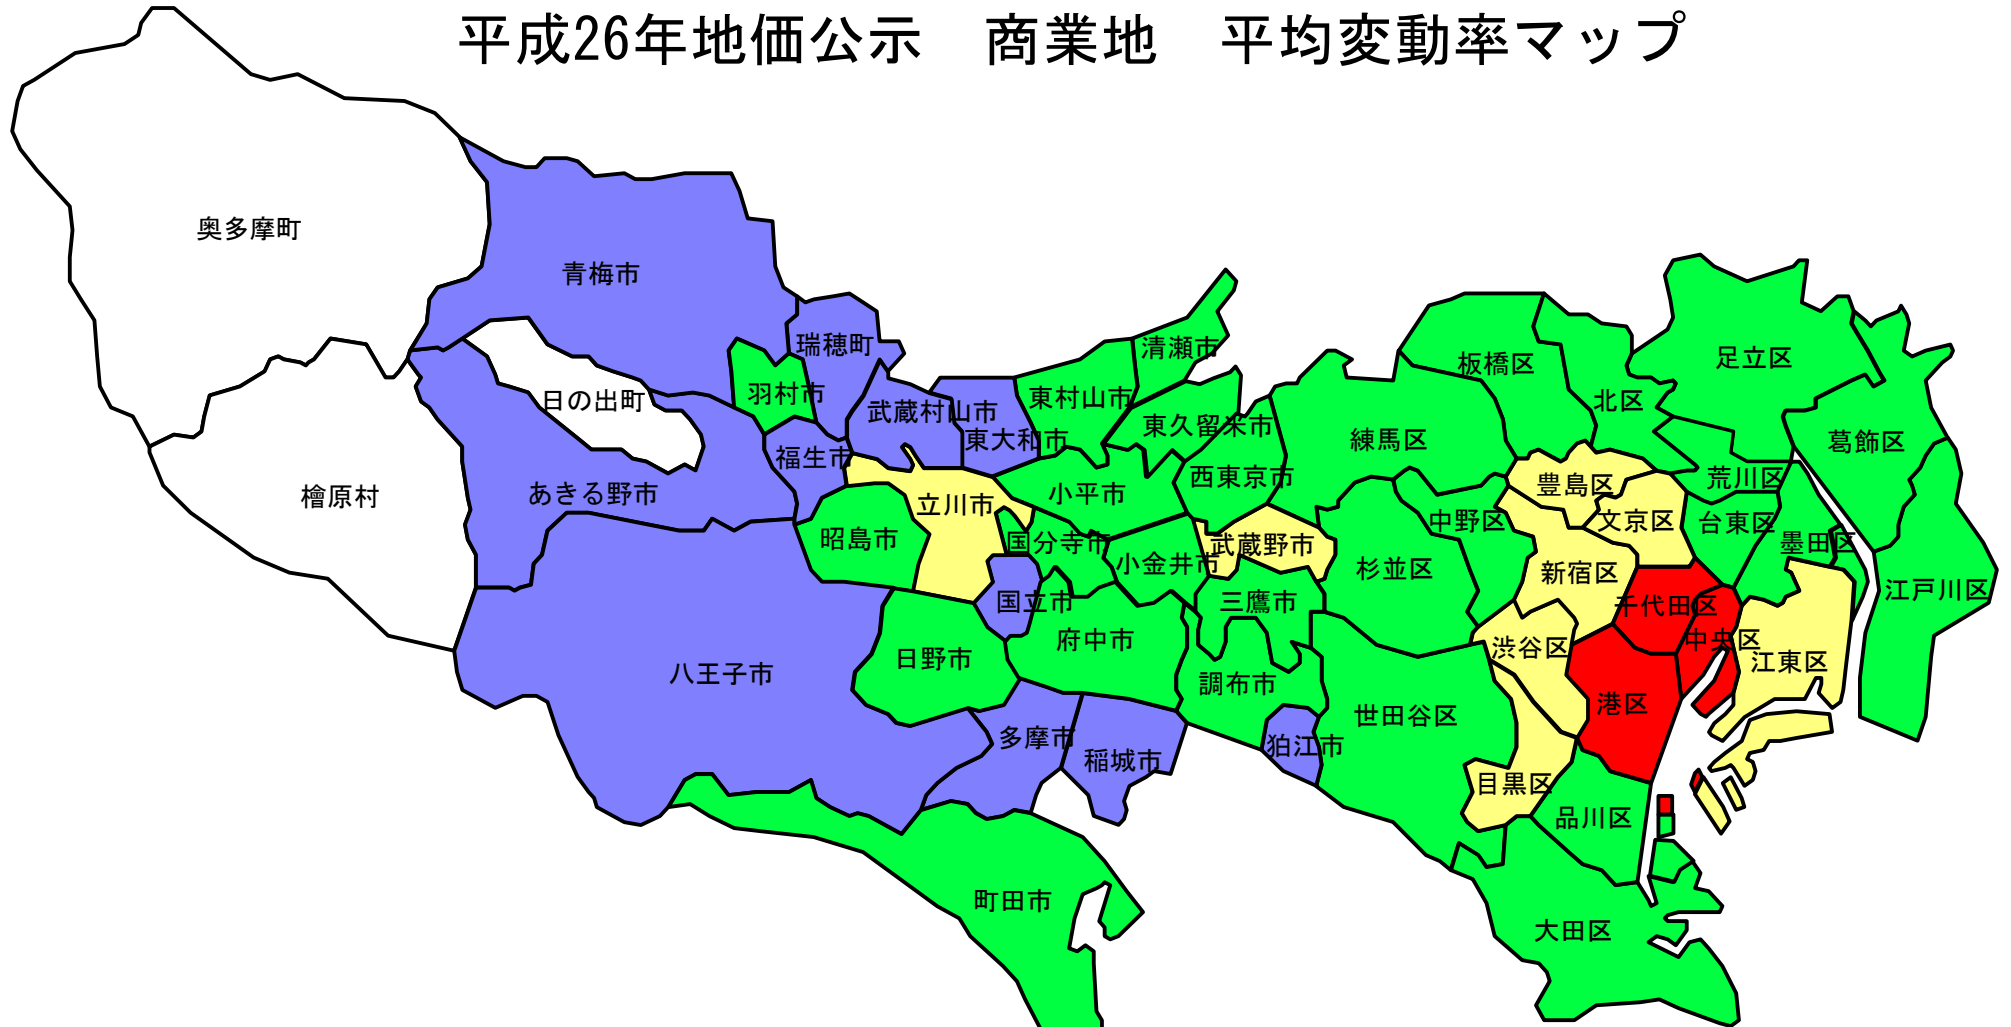

平成26年地価公示 住宅地 平均価格マップ

大島町  大島	新島村  新島 式根島	神津島村  神津島	三宅村  三宅島	八丈町  八丈島	小笠原村  父島 母島
--	---	--	---	---	--

(注) 檜原村・奥多摩町には住宅地の地点はない。

平成26年1月1日調査

平成26年地価公示 商業地 平均価格マップ

大島町 大島	新島村 新島 式根島	神津島村 神津島	三宅村 三宅島	八丈町 八丈島	小笠原村 父島 母島
-----------	------------------	-------------	------------	------------	------------------

300万円以上	300万円未満
100万円以上	100万円未満
60万円以上	60万円未満
40万円以上	40万円未満
20万円以上	20万円未満
10万円以上	10万円未満
10万円未満	

(注) 檜原村・奥多摩町には商業地の地点はない。

平成26年地価公示 住宅地 平均変動率マップ

大島町	新島村	神津島村	三宅村	八丈町	小笠原村
大島	新島 式根島	神津島	三宅島	八丈島	父島 母島

	4.0% ~
	2.5% ~ 3.9%
	1.0% ~ 2.4%
	0.0% ~ 0.9%
	-0.1% ~

(注) 檜原村・奥多摩町には住宅地の地点はない。

平成26年1月1日調査

平成26年地価公示 商業地 平均変動率マップ

大島町	新島村	神津島村	三宅村	八丈町	小笠原村
大島	新島 式根島	神津島	三宅島	八丈島	父島 母島

(注) 檜原村・奥多摩町には商業地の地点なし。日の出町は商業地の継続地点なし。

平成26年1月1日調査