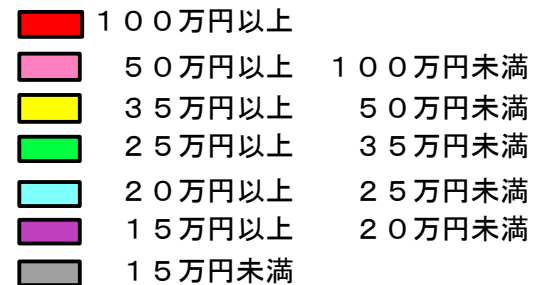

平成26年地価公示 住宅地 平均価格マップ

大島町  大島	新島村  新島 式根島	神津島村  神津島	三宅村  三宅島	八丈町  八丈島	小笠原村  父島 母島
--	---	--	---	---	--

(注) 檜原村・奥多摩町には住宅地の地点はない。

平成26年1月1日調査

平成26年地価公示 商業地 平均価格マップ

大島町 大島	新島村 新島 式根島	神津島村 神津島	三宅村 三宅島	八丈町 八丈島	小笠原村 父島 母島
-----------	------------------	-------------	------------	------------	------------------