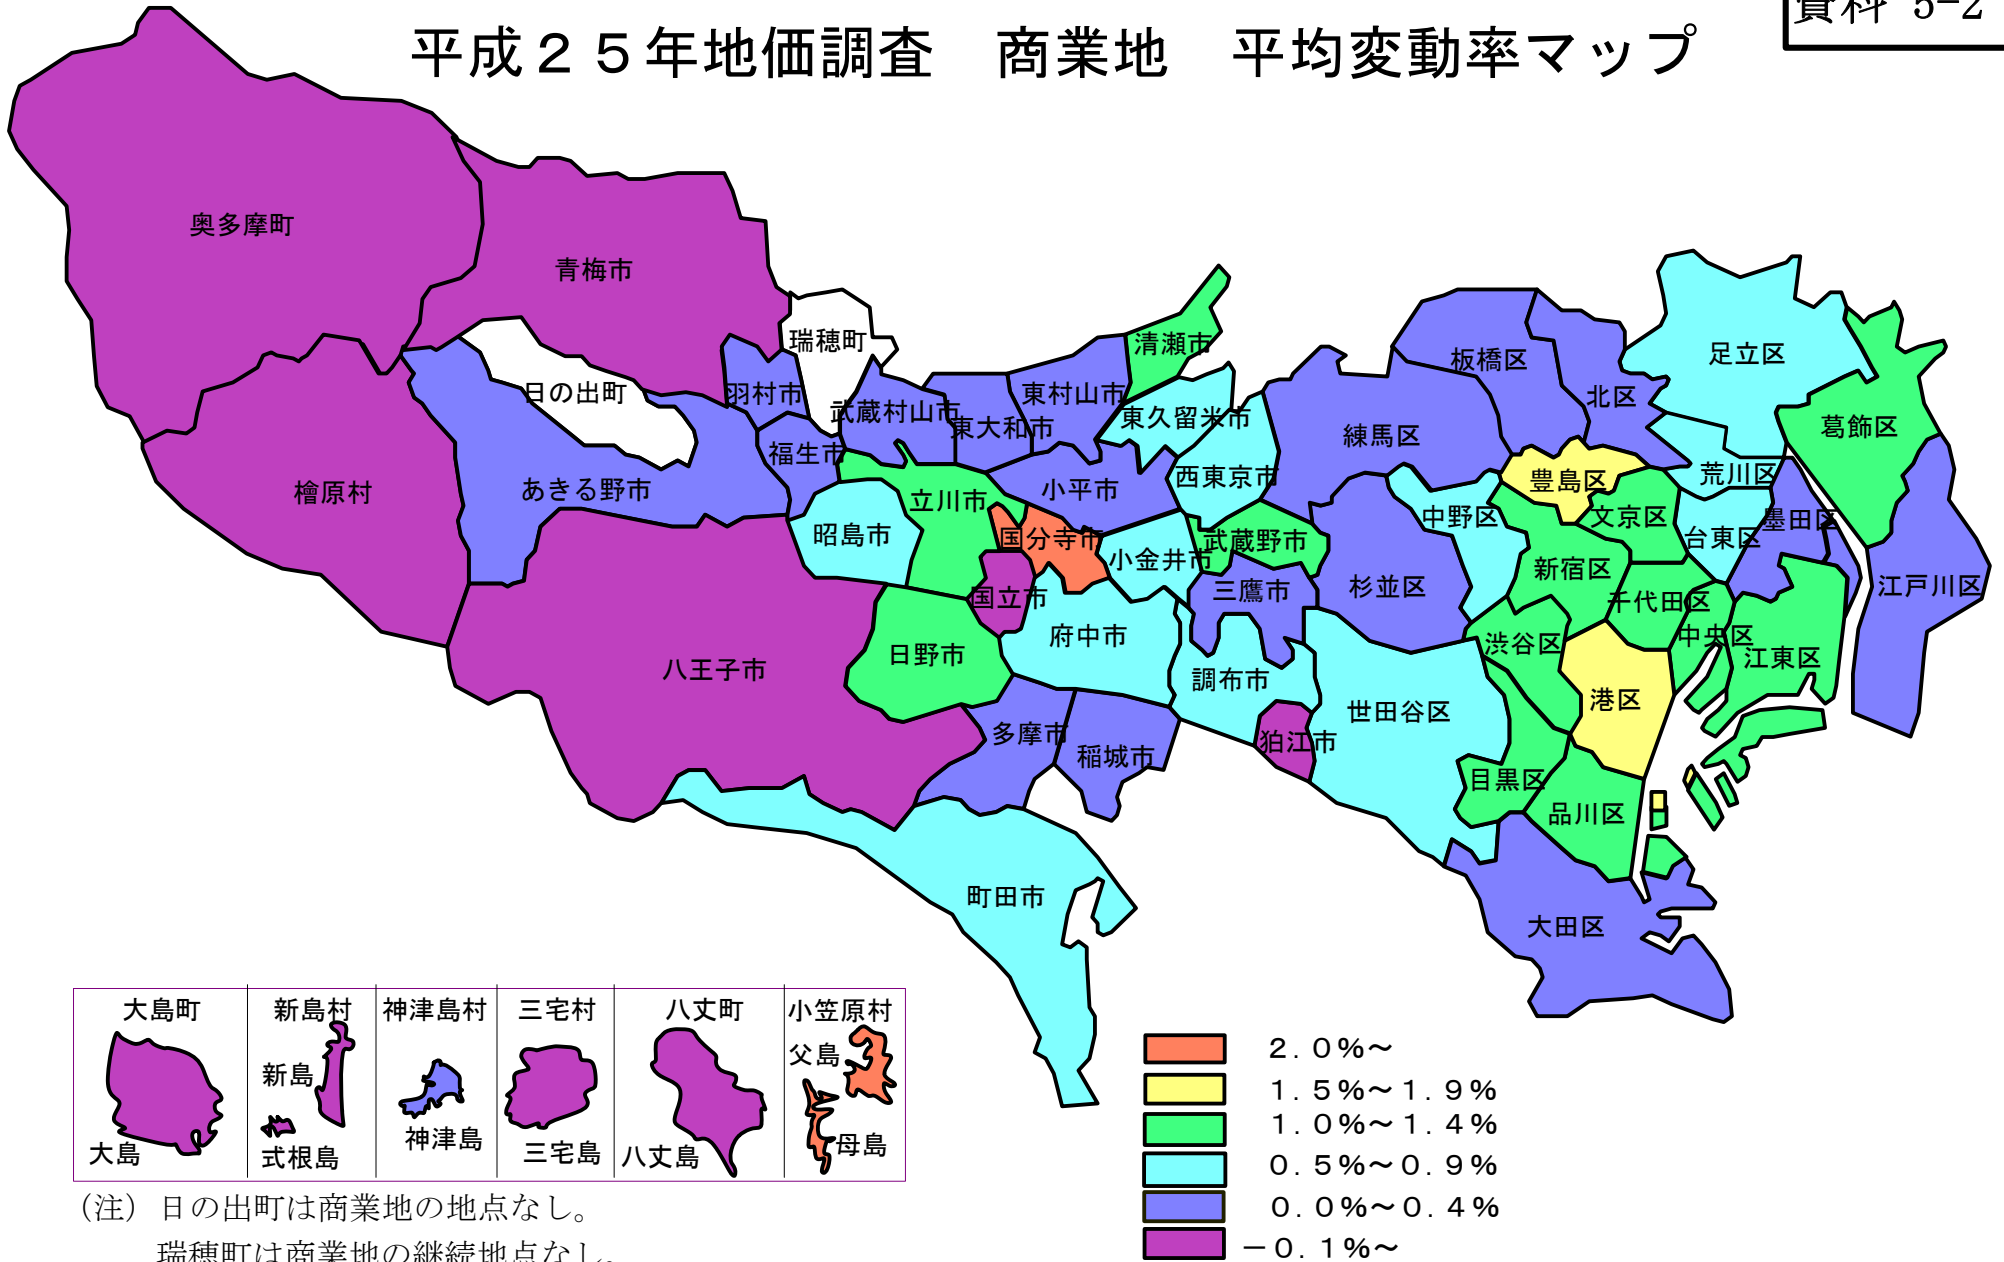

平成25年地価調査 商業地 平均変動率マップ

大島町 	新島村 	神津島村 	三宅村 	八丈町 	小笠原村
大島 	新島 	神津島 	三宅島 	八丈島 	父島
	式根島 				母島

(注) 日の出町は商業地の地点なし。
瑞穂町は商業地の継続地点なし。