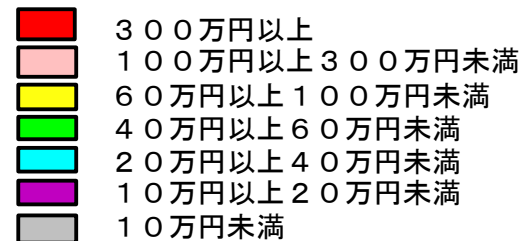

# 平成25年地価調査 商業地 平均価格マップ

大島町 大島	新島村 新島 式根島	神津島村 神津島	三宅村 三宅島	八丈町 八丈島	小笠原村 父島 母島
-----------	------------------	-------------	------------	------------	------------------

(注) 日の出町には商業地の地点はない。

平成25年7月1日調査