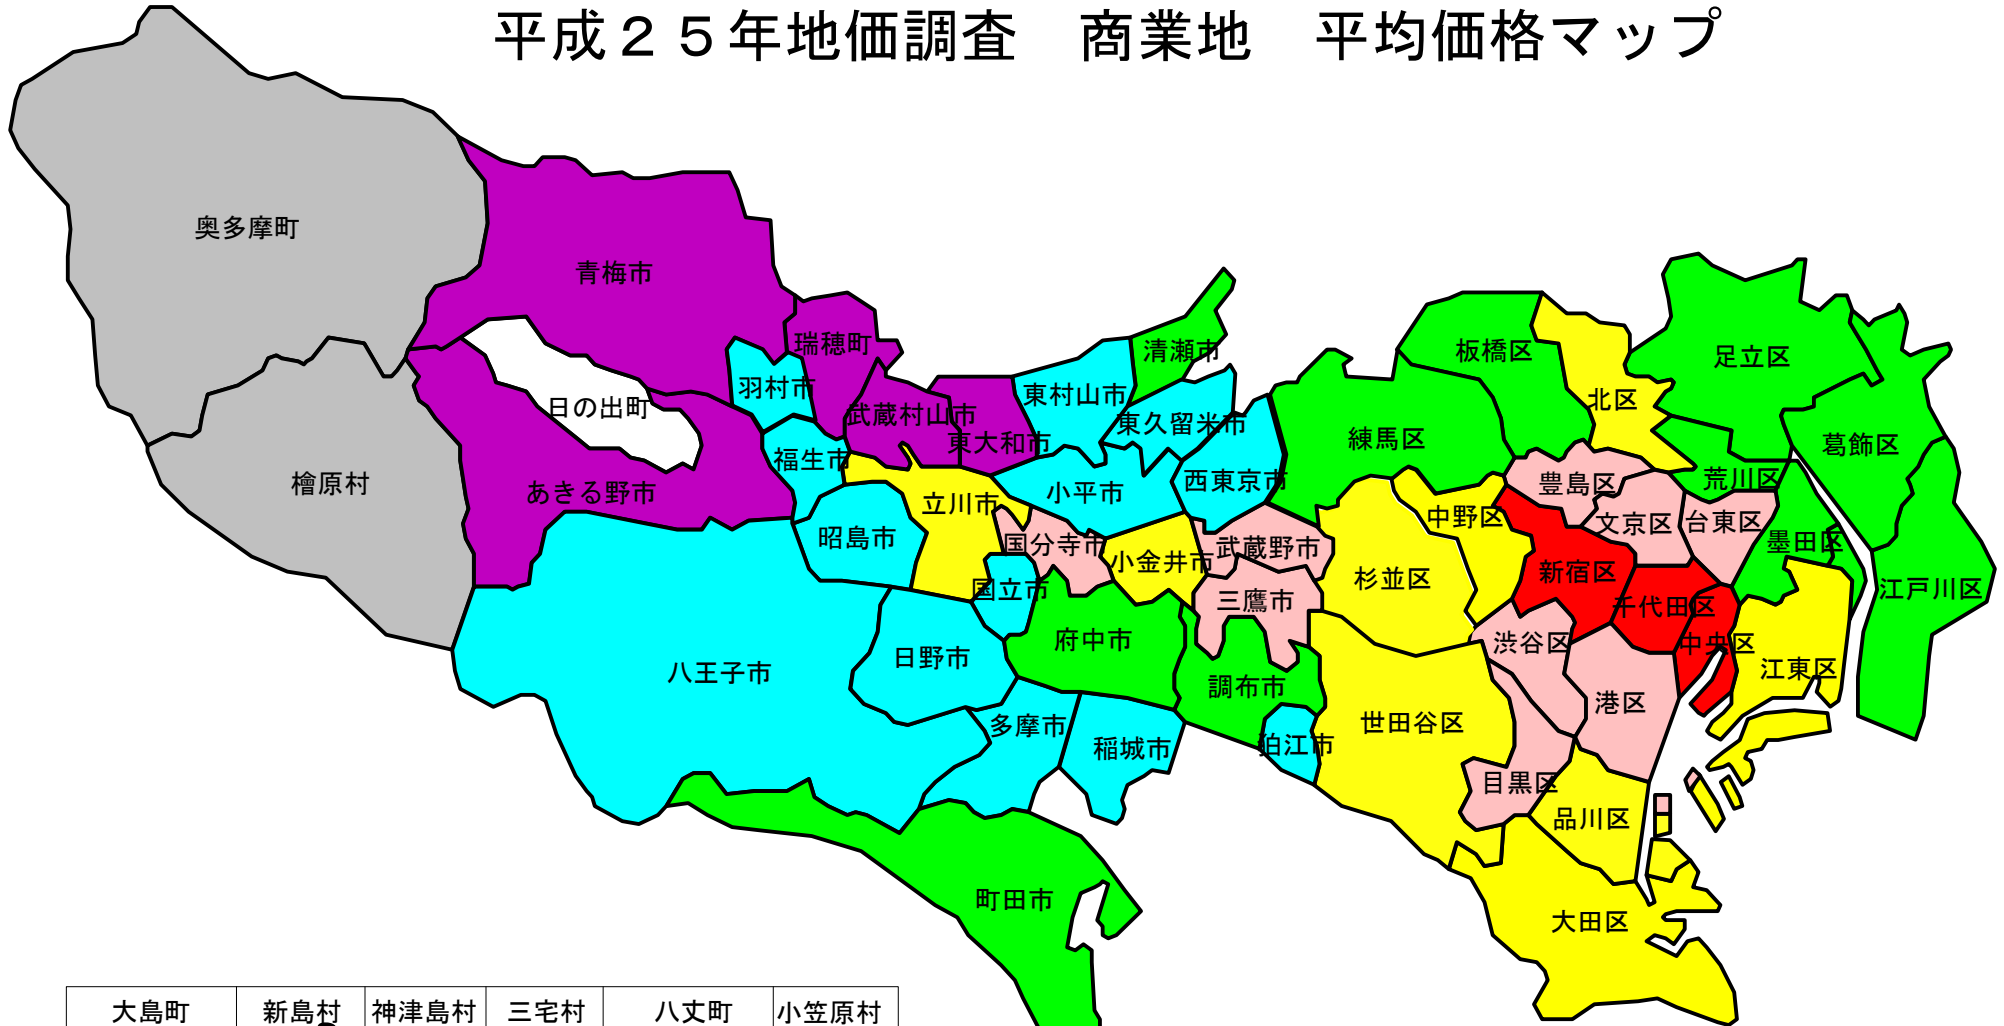

# 平成25年地価調査 商業地 平均価格マップ

大島町 大島	新島村 新島 式根島	神津島村 神津島	三宅村 三宅島	八丈町 八丈島	小笠原村 父島 母島
-----------	------------------	-------------	------------	------------	------------------

(注) 日の出町には商業地の地点はない。

平成25年7月1日調査