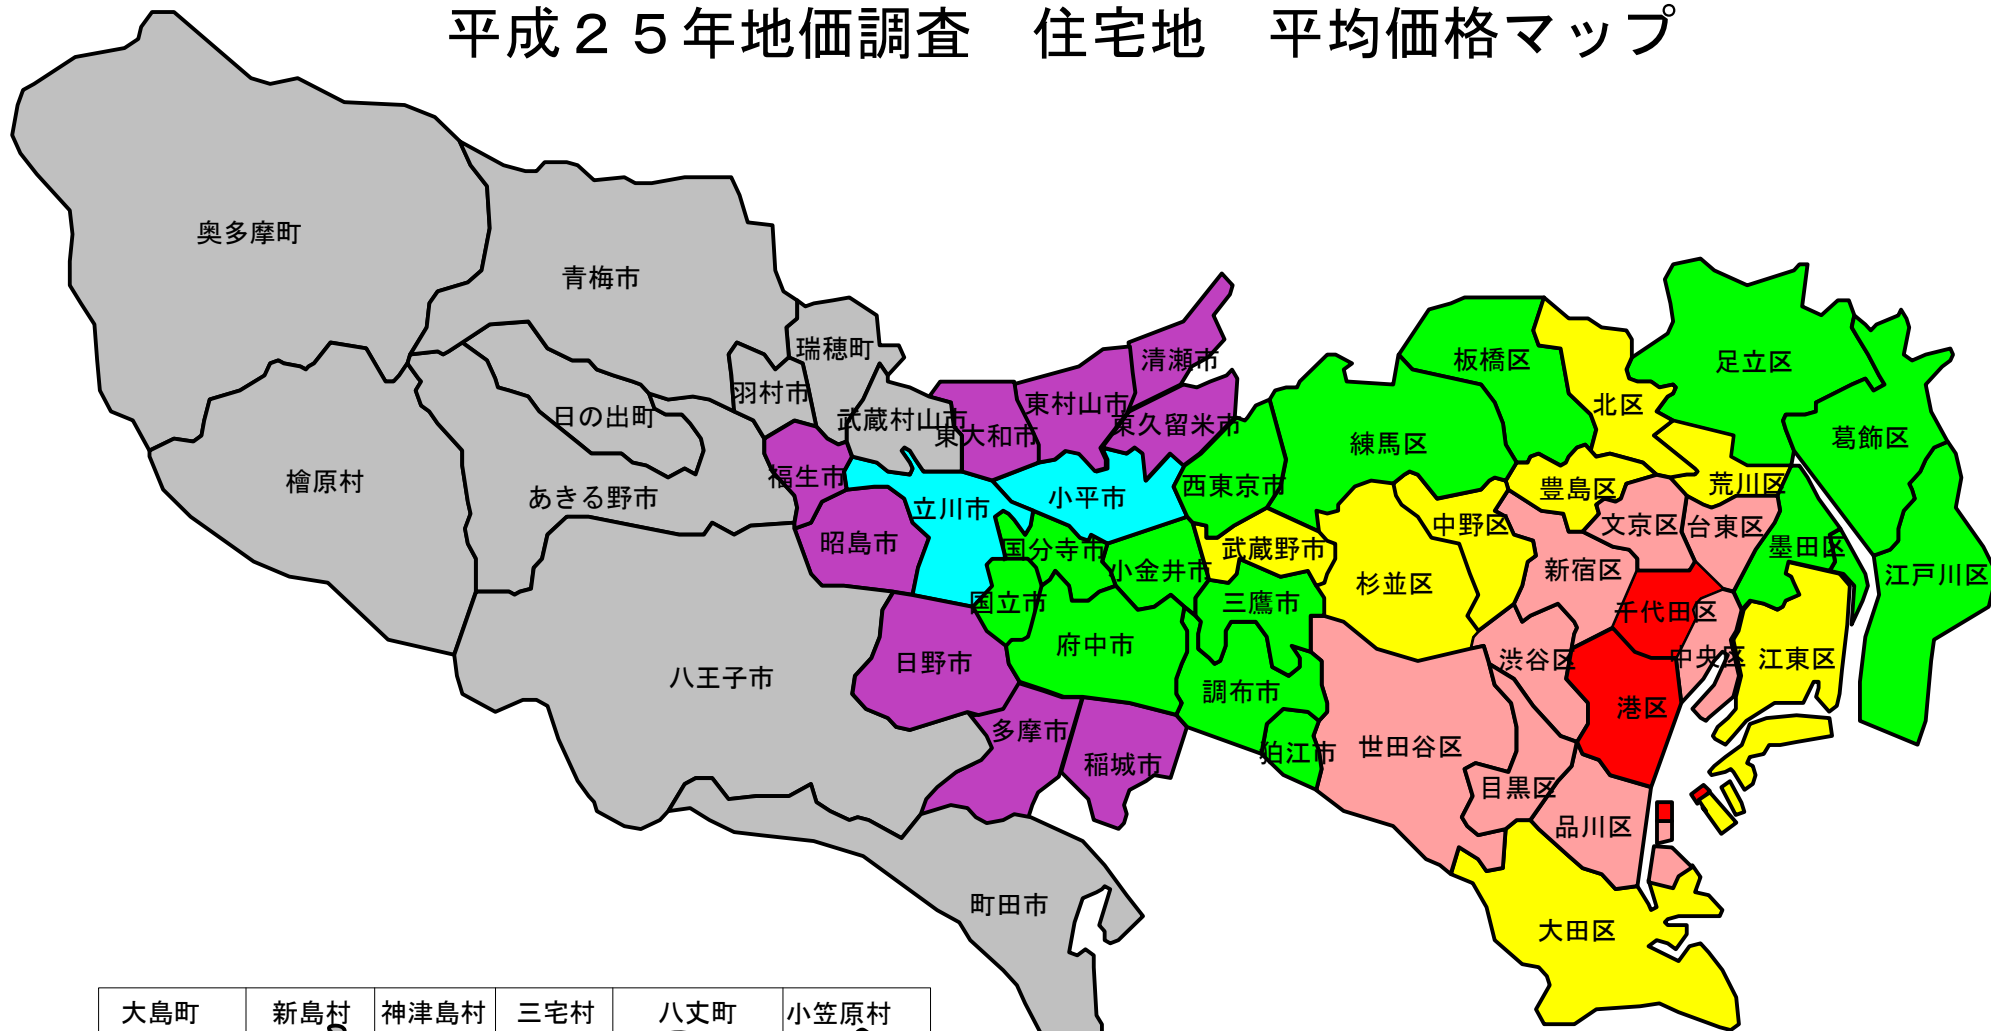

# 平成25年地価調査 住宅地 平均価格マップ

大島町	新島村	神津島村	三宅村	八丈町	小笠原村
大島	新島 式根島	神津島	三宅島	八丈島	父島 母島

平成25年7月1日調査