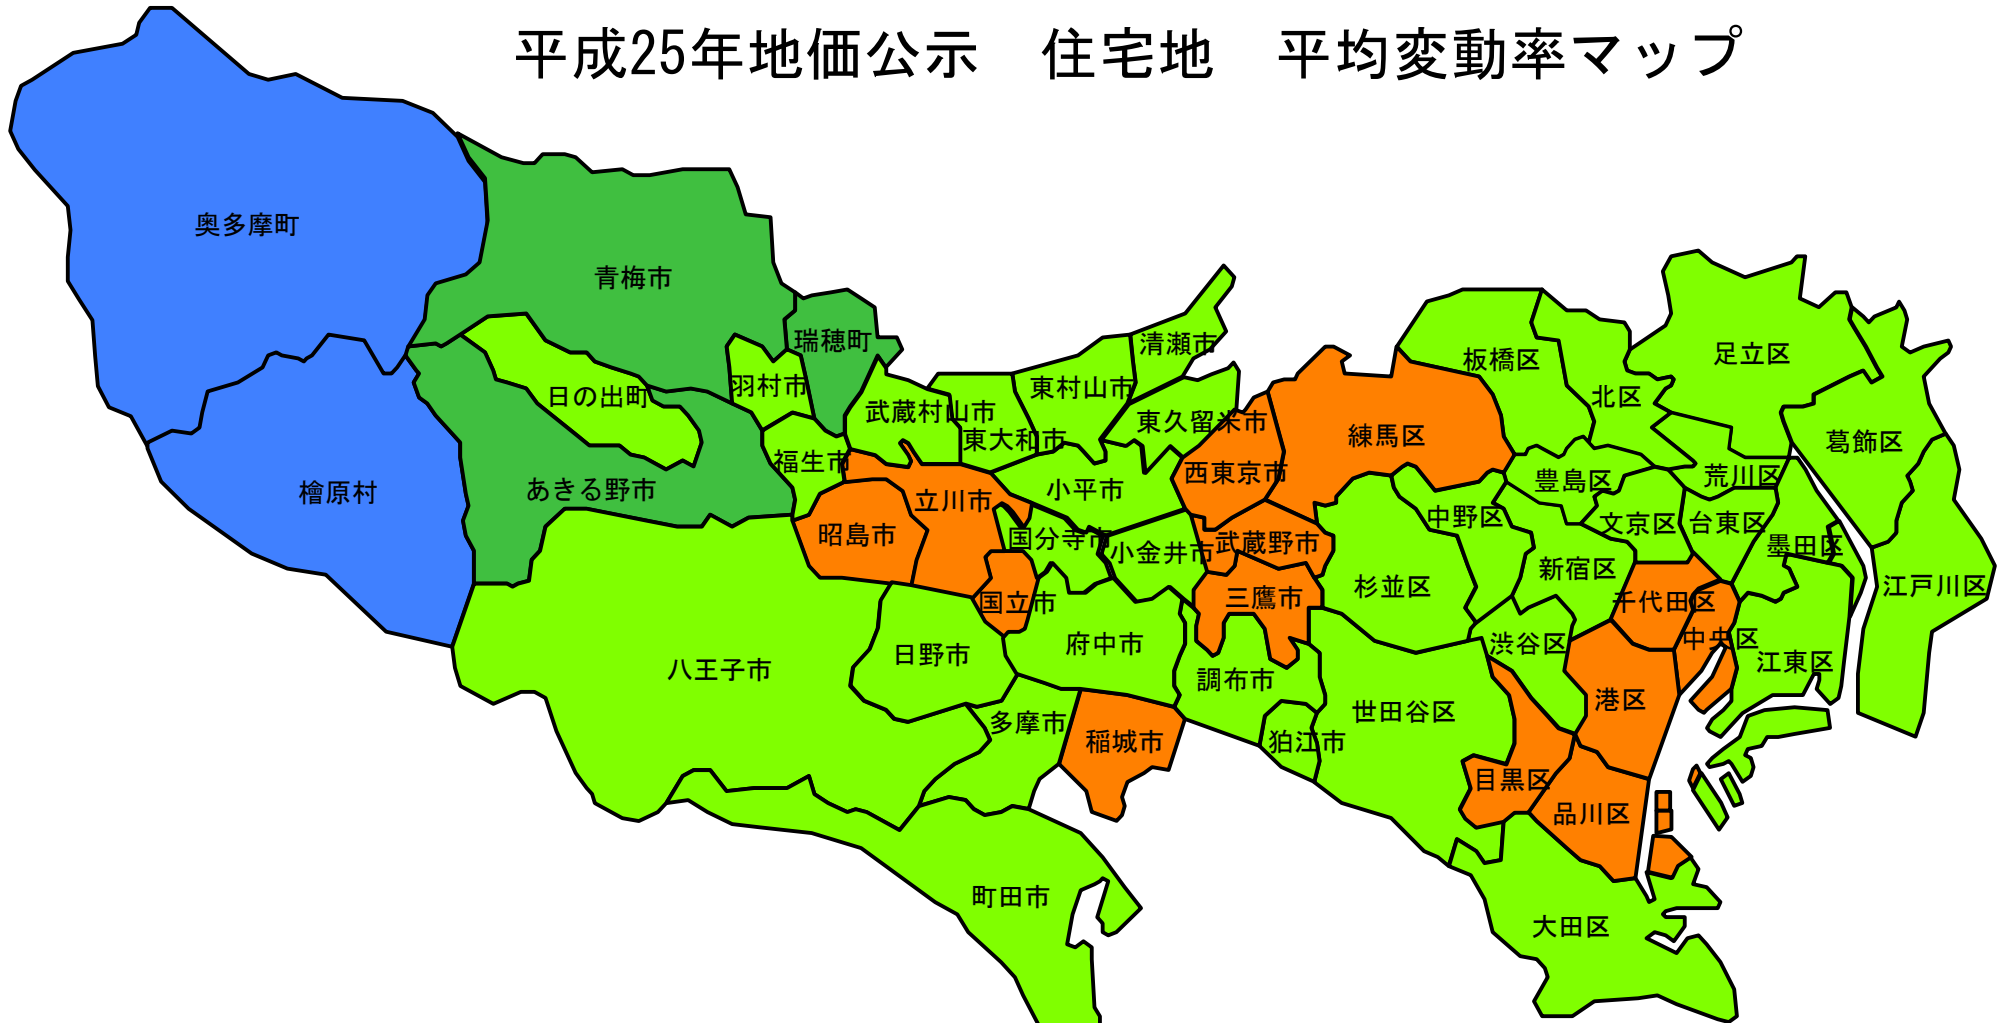

平成25年地価公示 住宅地 平均価格マップ

大島町  大島	新島村  新島 式根島	神津島村  神津島	三宅村  三宅島	八丈町  八丈島	小笠原村  父島 母島
--	---	--	---	---	--

	100万円以上	100万円未満
	50万円以上	50万円未満
	35万円以上	35万円未満
	25万円以上	25万円未満
	20万円以上	20万円未満
	15万円以上	15万円未満
	15万円未満	

平成25年1月1日調査

平成25年地価公示 商業地 平均価格マップ

大島町 大島	新島村 新島 式根島	神津島村 神津島	三宅村 三宅島	八丈町 八丈島	小笠原村 父島 母島
-----------	------------------	-------------	------------	------------	------------------

300万円以上	300万円未満
100万円以上	100万円未満
60万円以上	60万円未満
40万円以上	40万円未満
20万円以上	20万円未満
10万円以上	10万円未満

(注) 日の出町・檜原村・奥多摩町には商業地の地点はない。

平成25年地価公示 住宅地 平均変動率マップ

大島町	新島村	神津島村	三宅村	八丈町	小笠原村
大島	新島 式根島	神津島	三宅島	八丈島	父島 母島

	~ 0.0%
	-0.1% ~ -1.0%
	-1.1% ~ -2.0%
	-2.1% ~ -3.0%
	-3.1% ~ -9.0%

平成25年1月1日調査

平成25年地価公示 商業地 平均変動率マップ

大島町	新島村	神津島村	三宅村	八丈町	小笠原村
大島	新島 式根島	神津島	三宅島	八丈島	父島 母島

(注) 日の出町・檜原村・奥多摩町には商業地の地点はない。

平成25年1月1日調査