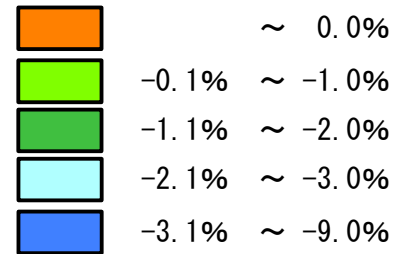

(注) 日の出町・檜原村・奥多摩町には商業地の地点はない。

平成25年1月1日調査