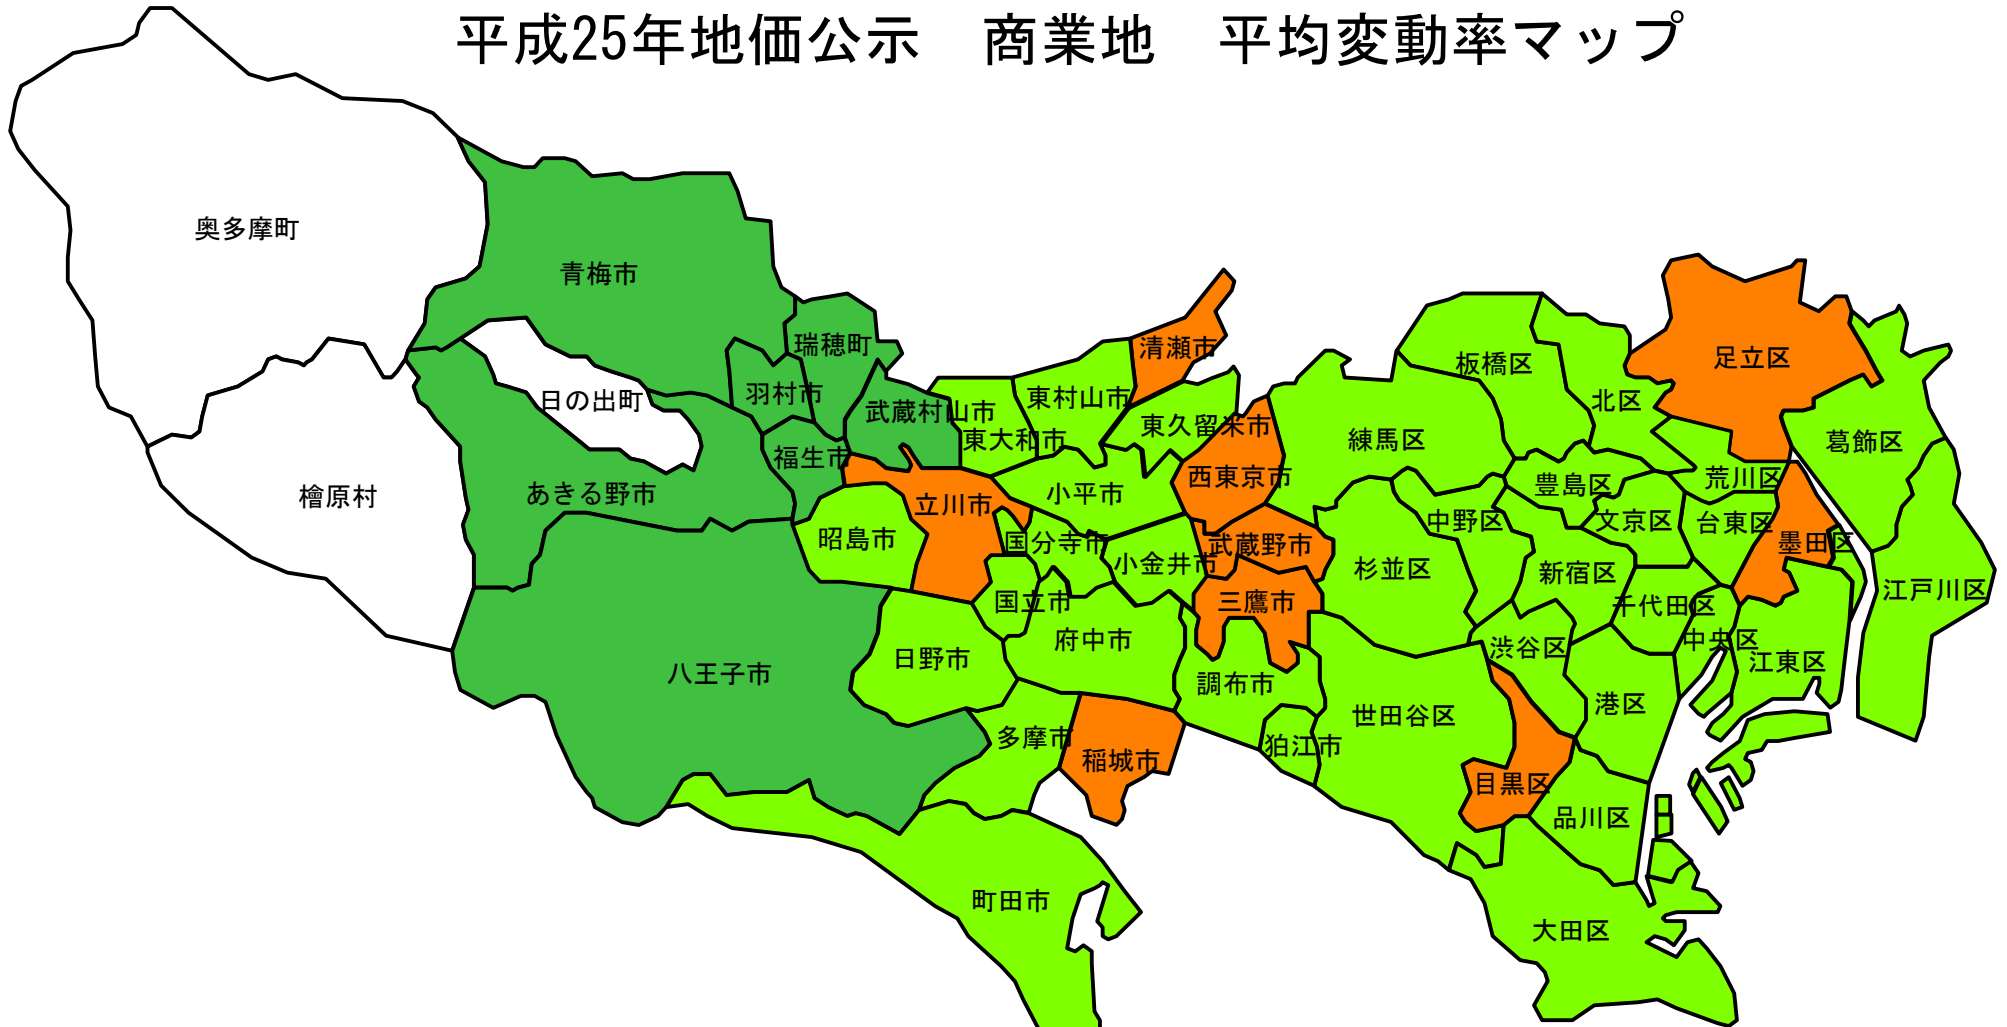

平成25年1月1日調査

平成25年地価公示 商業地 平均価格マップ

大島町 大島	新島村 新島 式根島	神津島村 神津島	三宅村 三宅島	八丈町 八丈島	小笠原村 父島 母島
-----------	------------------	-------------	------------	------------	------------------

300万円以上	300万円未満
100万円以上	100万円未満
60万円以上	60万円未満
40万円以上	40万円未満
20万円以上	20万円未満
10万円以上	10万円未満

(注) 日の出町・檜原村・奥多摩町には商業地の地点はない。

平成25年地価公示 住宅地 平均変動率マップ

大島町	新島村	神津島村	三宅村	八丈町	小笠原村
大島	新島 式根島	神津島	三宅島	八丈島	父島 母島

	~ 0.0%
	-0.1% ~ -1.0%
	-1.1% ~ -2.0%
	-2.1% ~ -3.0%
	-3.1% ~ -9.0%

平成25年1月1日調査

平成25年地価公示 商業地 平均変動率マップ

大島町	新島村	神津島村	三宅村	八丈町	小笠原村
大島	新島 式根島	神津島	三宅島	八丈島	父島 母島

(注) 日の出町・檜原村・奥多摩町には商業地の地点はない。

平成25年1月1日調査