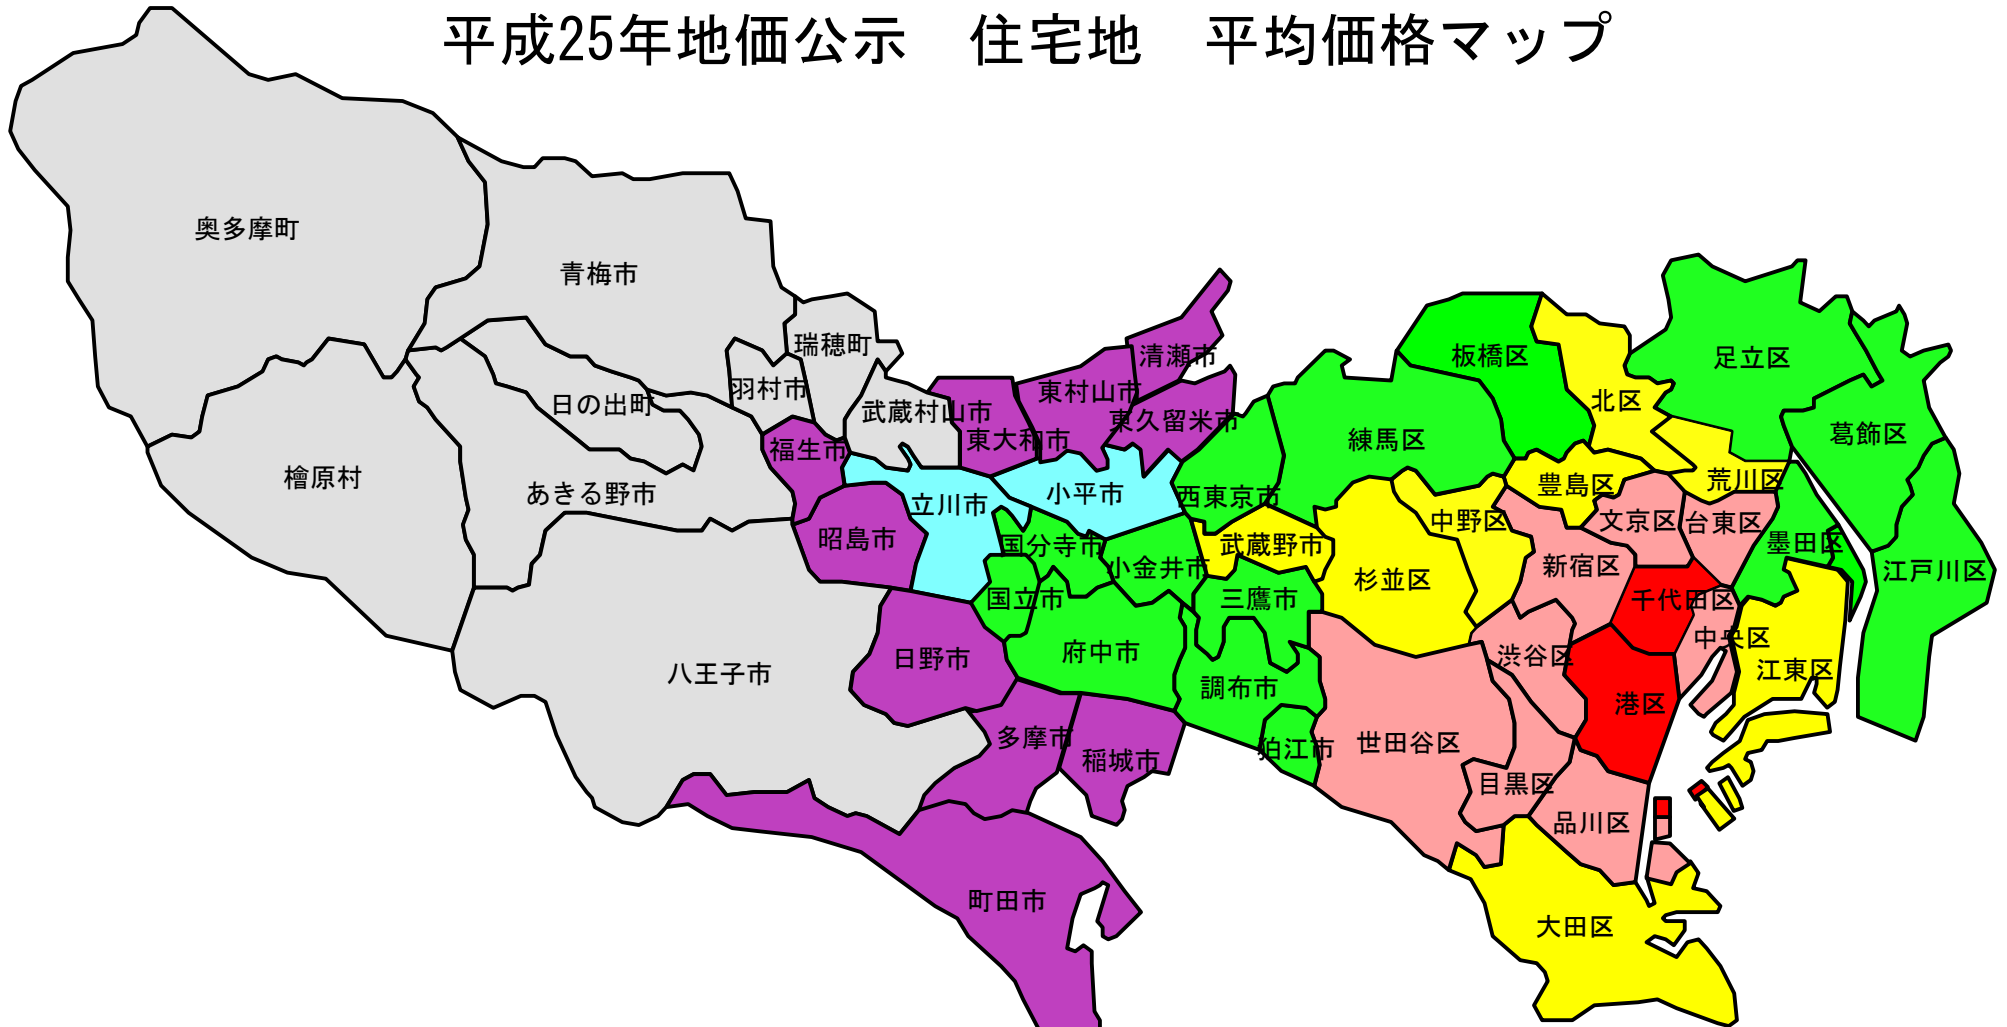

平成25年地価公示 住宅地 平均価格マップ

大島町  大島	新島村  新島 式根島	神津島村  神津島	三宅村  三宅島	八丈町  八丈島	小笠原村  父島 母島
--	---	--	---	---	--

	100万円以上	100万円未満
	50万円以上	50万円未満
	35万円以上	35万円未満
	25万円以上	25万円未満
	20万円以上	20万円未満
	15万円以上	15万円未満
	15万円未満	

平成25年1月1日調査

平成25年地価公示 商業地 平均価格マップ

大島町 大島	新島村 新島 式根島	神津島村 神津島	三宅村 三宅島	八丈町 八丈島	小笠原村 父島 母島
-----------	------------------	-------------	------------	------------	------------------

300万円以上	300万円未満
100万円以上	100万円未満
60万円以上	60万円未満
40万円以上	40万円未満
20万円以上	20万円未満
10万円以上	10万円未満

(注) 日の出町・檜原村・奥多摩町には商業地の地点はない。

平成25年地価公示 住宅地 平均変動率マップ

大島町	新島村	神津島村	三宅村	八丈町	小笠原村
大島	新島 式根島	神津島	三宅島	八丈島	父島 母島

	~ 0.0%
	-0.1% ~ -1.0%
	-1.1% ~ -2.0%
	-2.1% ~ -3.0%
	-3.1% ~ -9.0%

平成25年1月1日調査

平成25年地価公示 商業地 平均変動率マップ

大島町	新島村	神津島村	三宅村	八丈町	小笠原村
大島	新島 式根島	神津島	三宅島	八丈島	父島 母島

(注) 日の出町・檜原村・奥多摩町には商業地の地点はない。

平成25年1月1日調査