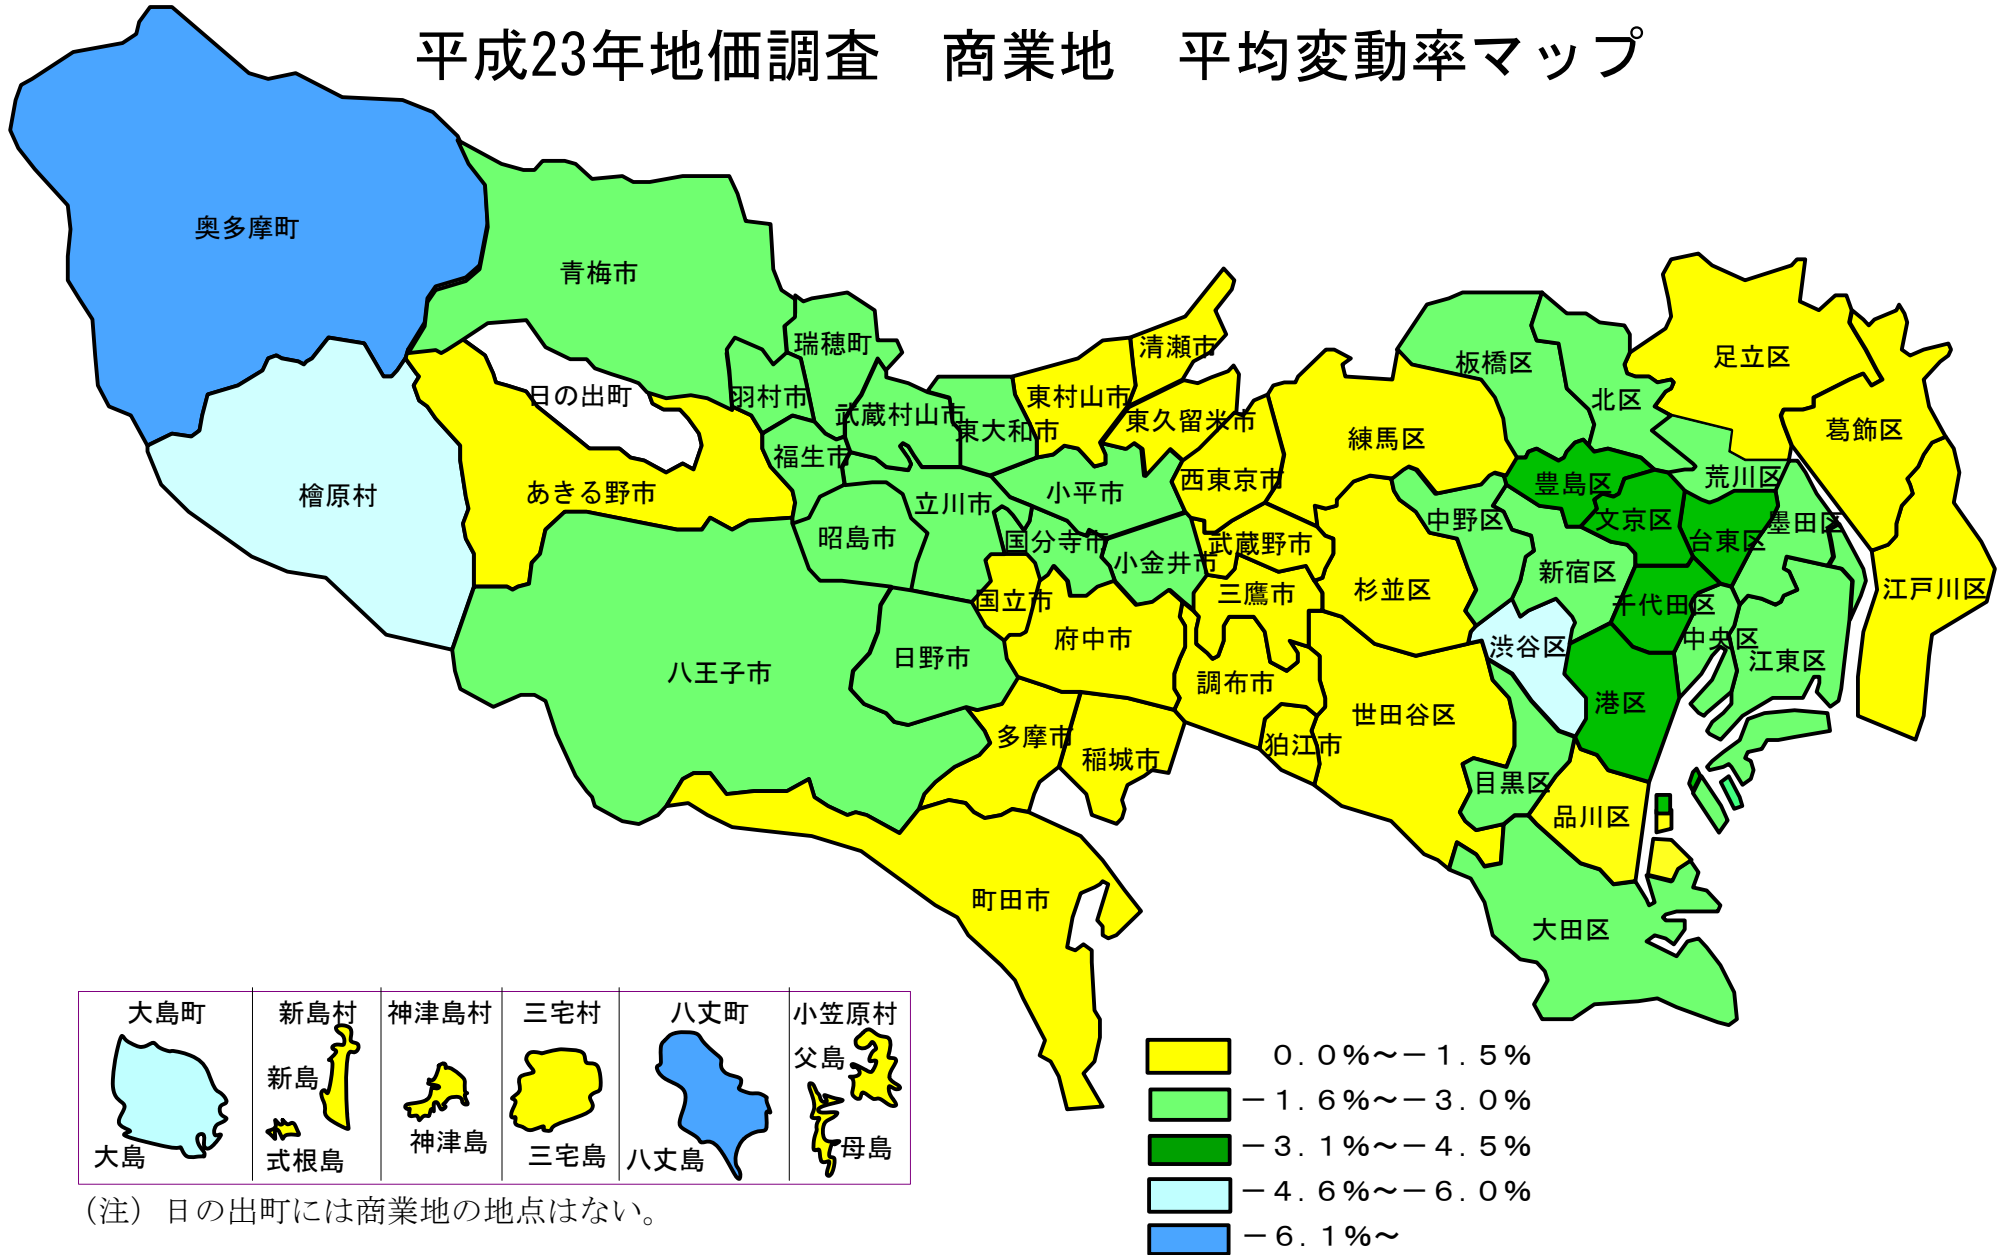

平成23年地価調査 商業地 平均変動率マップ

大島町  大島	新島村  新島 式根島	神津島村  神津島	三宅村  三宅島	八丈町  八丈島	小笠原村 父島 母島 
--	---	--	---	---	--

(注) 日の出町には商業地の地点はない。