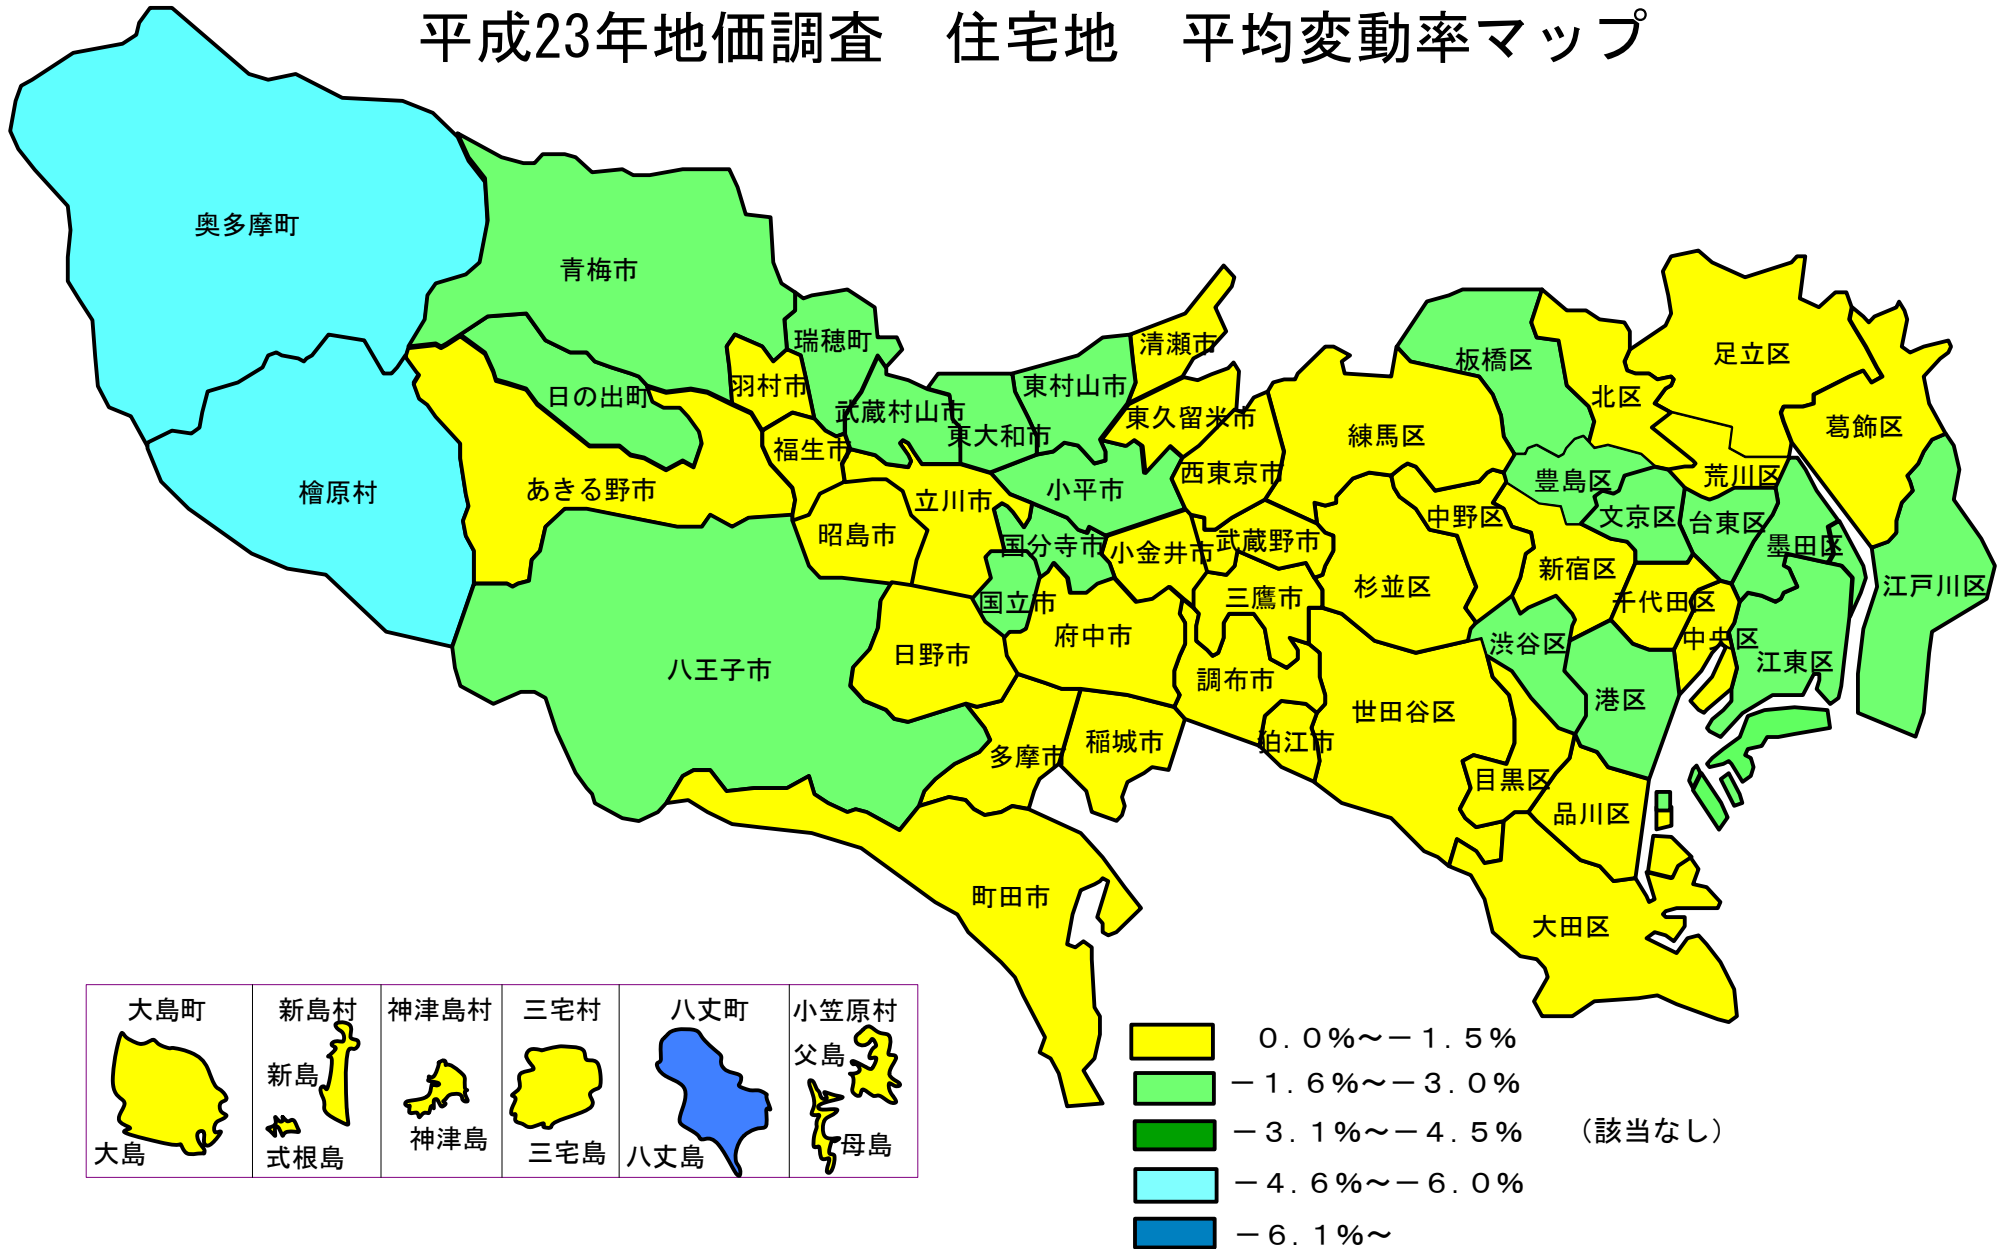

平成23年地価調査 住宅地 平均変動率マップ

平成23年7月1日調査