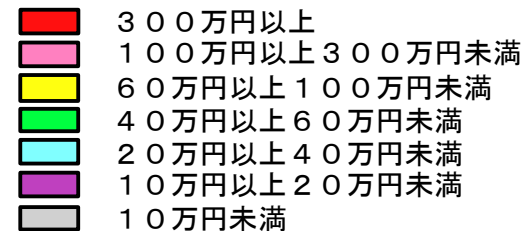

平成23年地価調査 商業地 平均価格マップ

大島町 大島	新島村 新島 式根島	神津島村 神津島	三宅村 三宅島	八丈町 八丈島	小笠原村 父島 母島
-----------	------------------	-------------	------------	------------	------------------

(注) 日の出町には商業地の地点はない。

平成23年7月1日調査