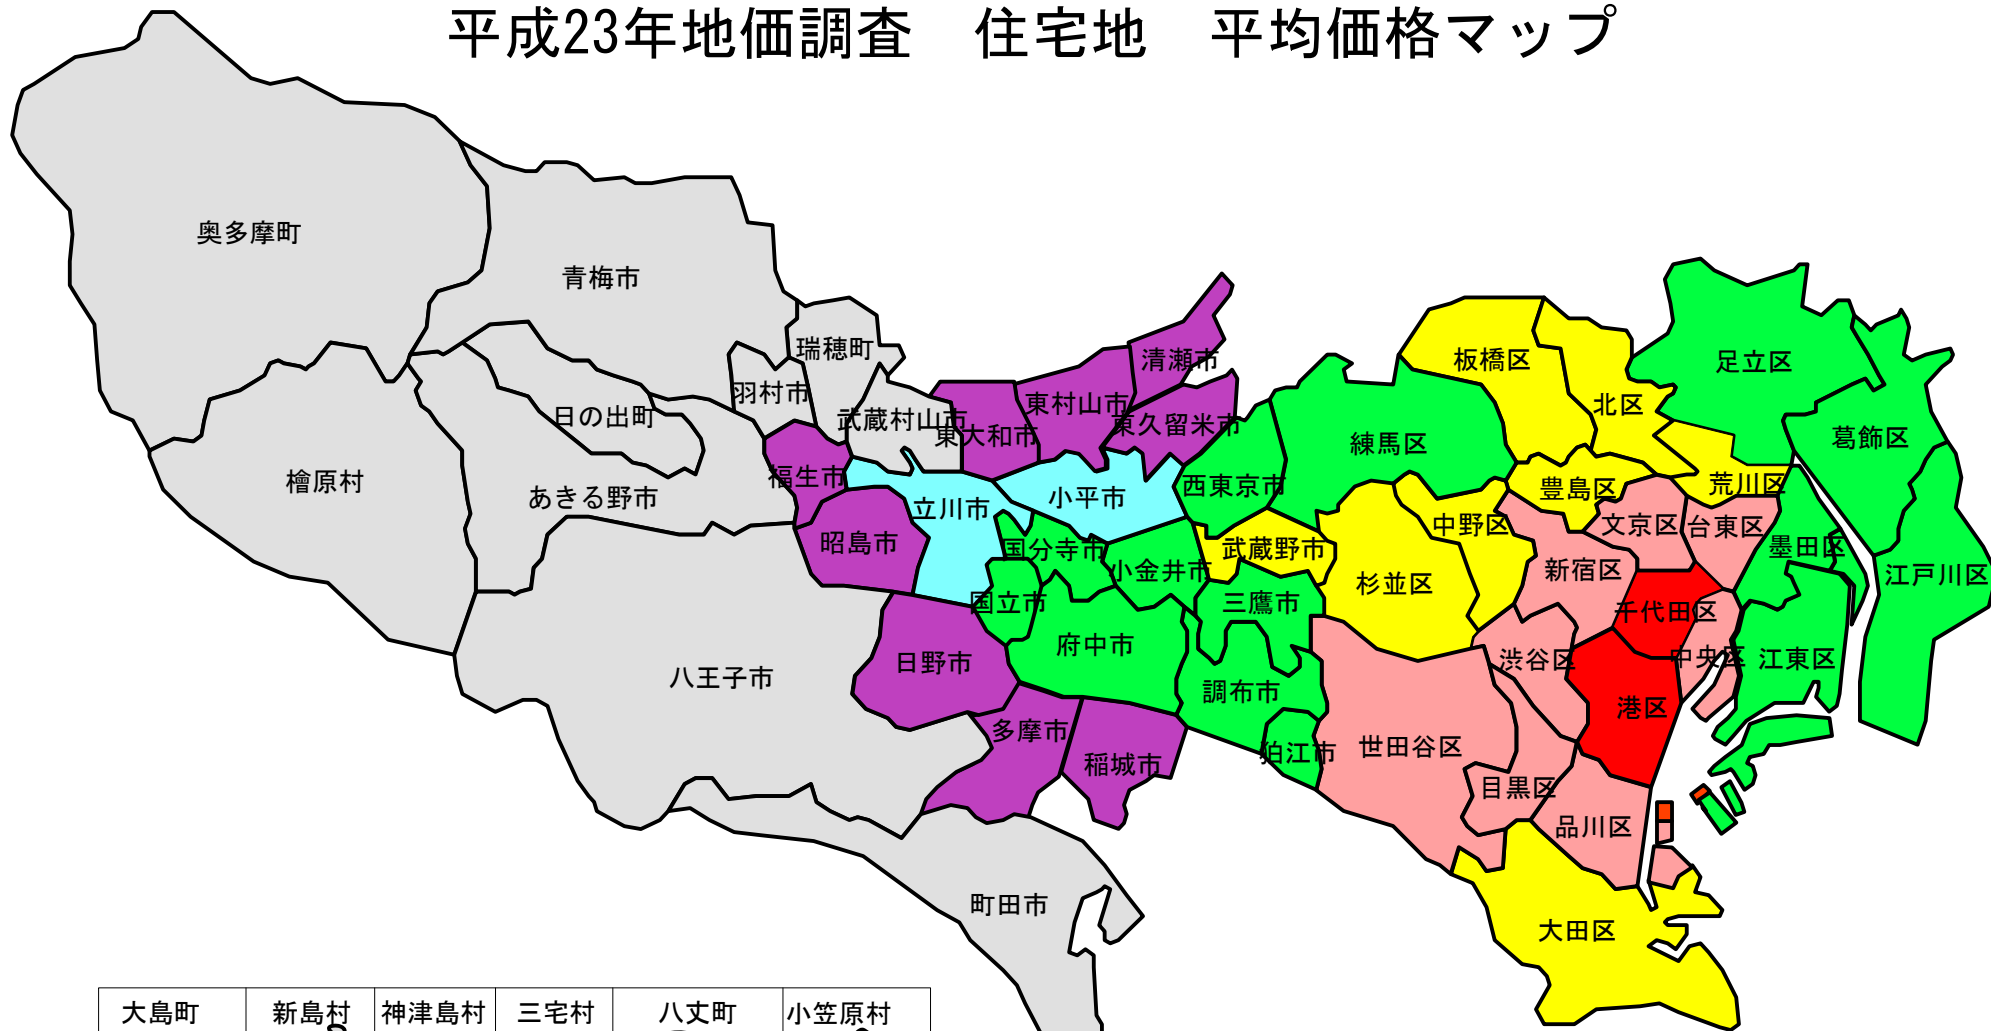

平成23年地価調査 住宅地 平均価格マップ

大島町  大島	新島村  新島 式根島	神津島村  神津島	三宅村  三宅島	八丈町  八丈島	小笠原村  父島 母島
--	---	--	---	---	--

平成23年7月1日調査