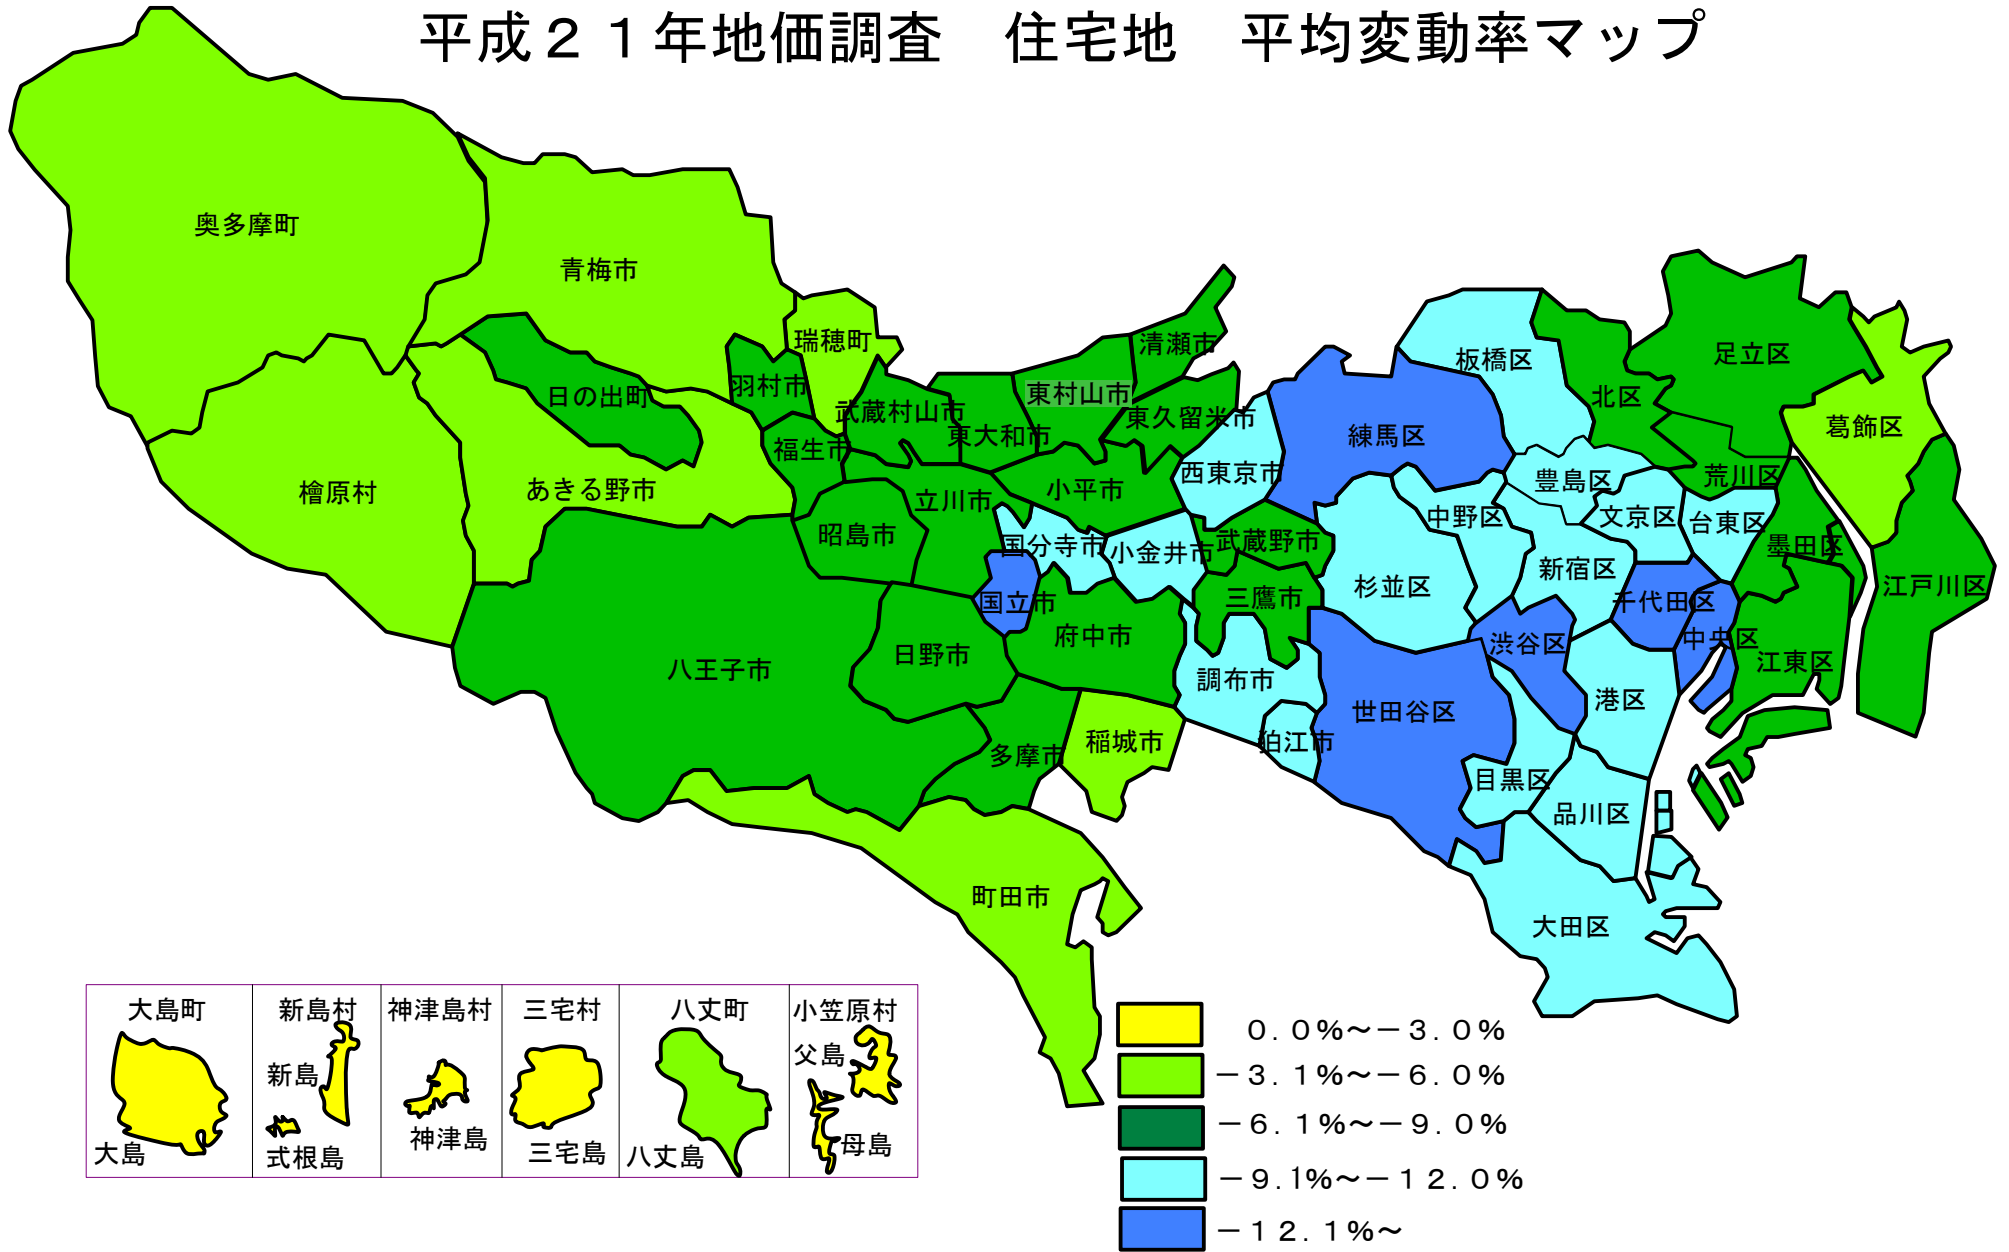

# 平成21年地価調査 商業地 平均価格マップ

(注) 日の出町には商業地の地点はない。

平成21年7月1日調査

# 平成22年地価公示 商業地 平均価格マップ

大島町 大島	新島村 新島 式根島	神津島村 神津島	三宅村 三宅島	八丈町 八丈島	小笠原村 父島 母島
-----------	------------------	-------------	------------	------------	------------------

(注) 日の出町・檜原村・奥多摩町には商業地の地点はない。

- 300万円以上
- 100万円以上300万円未満
- 60万円以上100万円未満
- 40万円以上60万円未満
- 20万円以上40万円未満
- 10万円以上20万円未満
- 10万円未満

# 平成21年地価調査 住宅地 平均変動率マップ

大島町  大島	新島村  新島 式根島	神津島村  神津島	三宅村  三宅島	八丈町  八丈島	小笠原村 父島 母島 
--	---	--	---	---	--