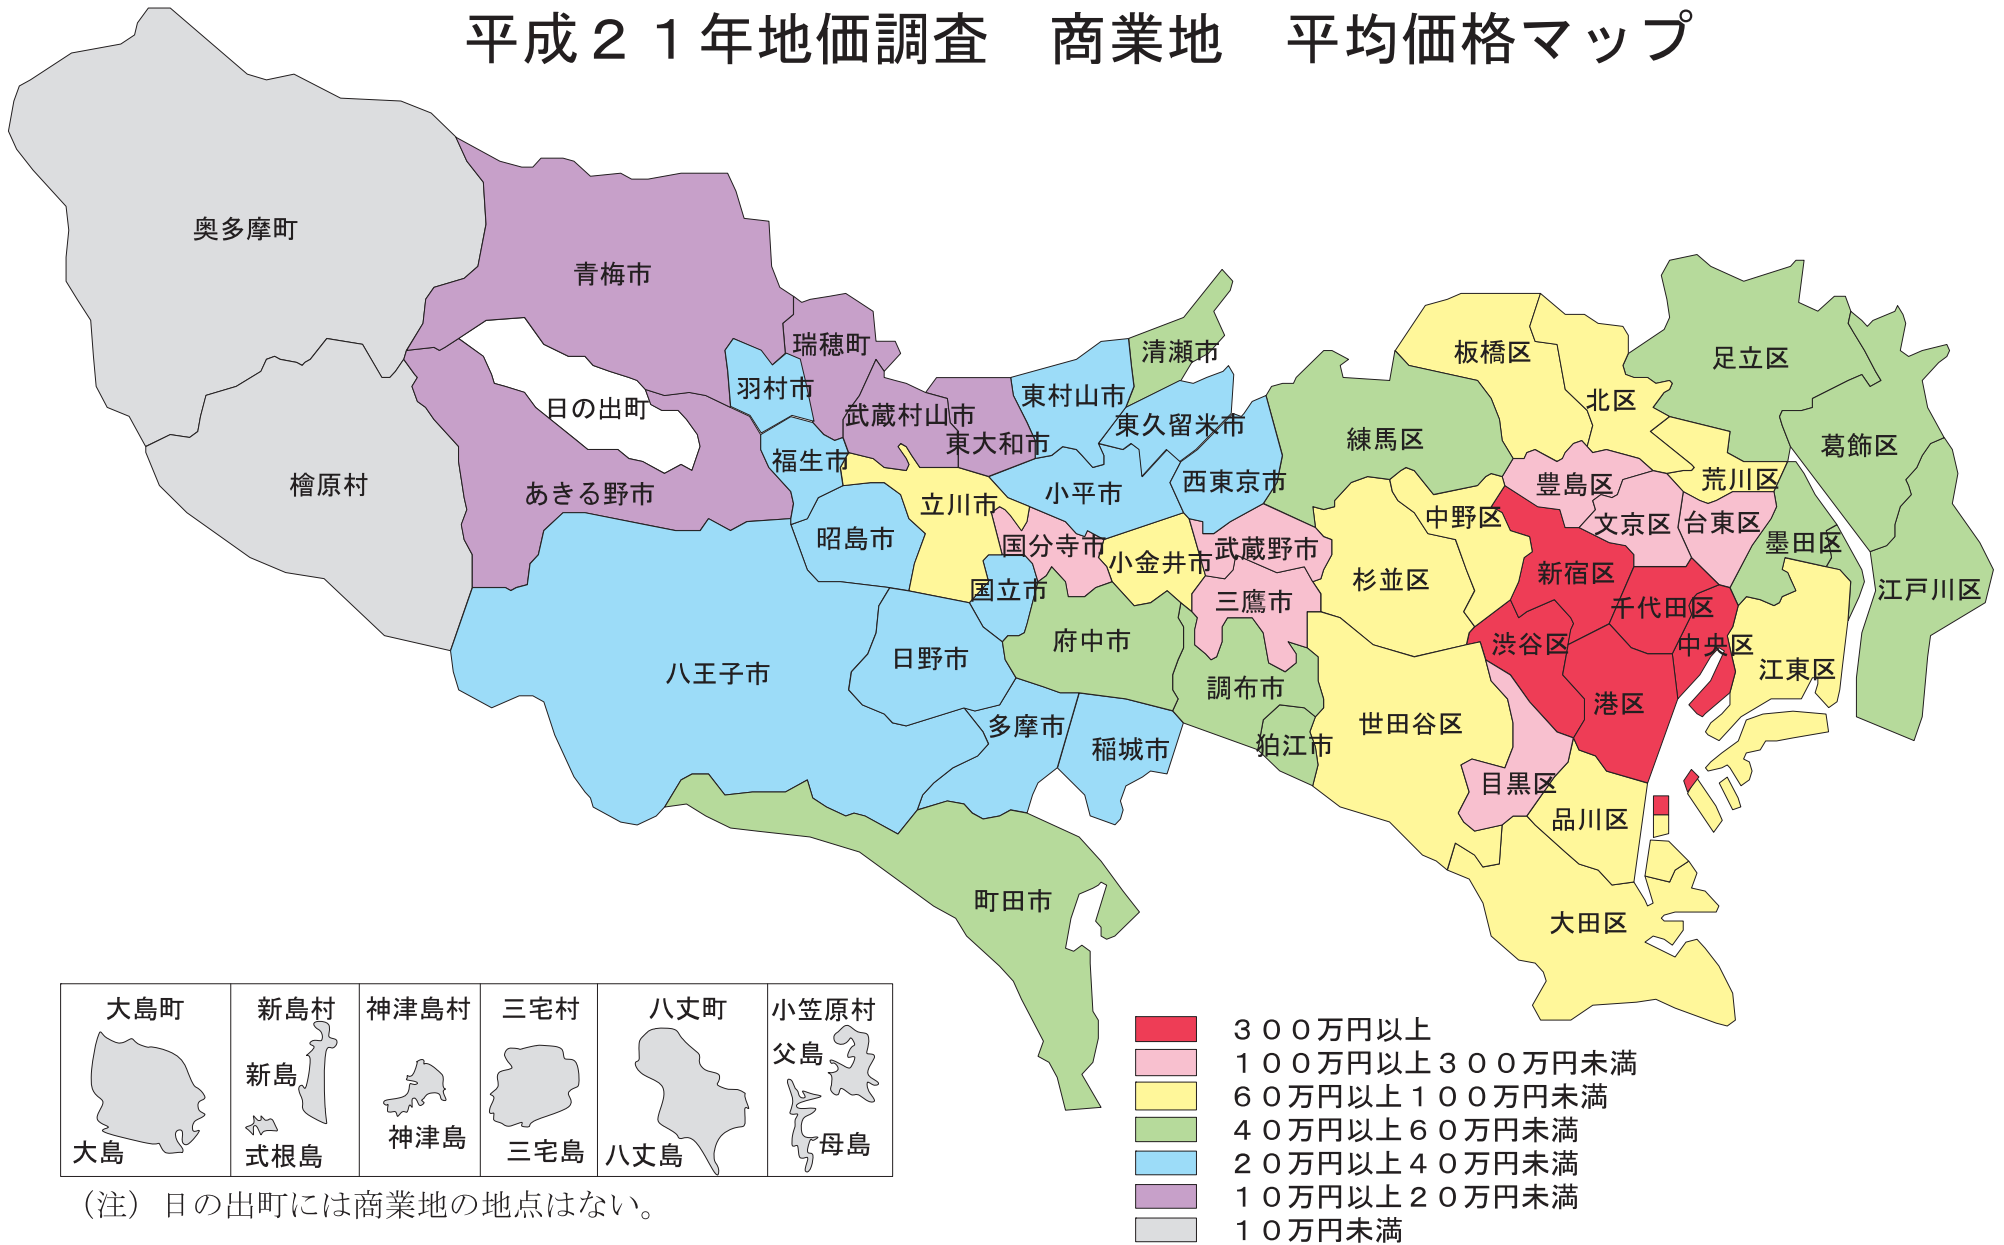

# 平成22年地価公示 住宅地 平均価格マップ

大島町	新島村	神津島村	三宅村	八丈町	小笠原村
大島	新島 式根島	神津島	三宅島	八丈島	父島 母島

平成22年1月1日調査

# 平成21年地価調査 商業地 平均価格マップ

(注) 日の出町には商業地の地点はない。

平成21年7月1日調査

# 平成22年地価公示 商業地 平均価格マップ

大島町 大島	新島村 新島 式根島	神津島村 神津島	三宅村 三宅島	八丈町 八丈島	小笠原村 父島 母島
-----------	------------------	-------------	------------	------------	------------------

(注) 日の出町・檜原村・奥多摩町には商業地の地点はない。

- 300万円以上
- 100万円以上300万円未満
- 60万円以上100万円未満
- 40万円以上60万円未満
- 20万円以上40万円未満
- 10万円以上20万円未満
- 10万円未満

# 平成21年地価調査 住宅地 平均変動率マップ

大島町  大島	新島村  新島 式根島	神津島村  神津島	三宅村  三宅島	八丈町  八丈島	小笠原村 父島 母島 
--	---	--	---	---	--