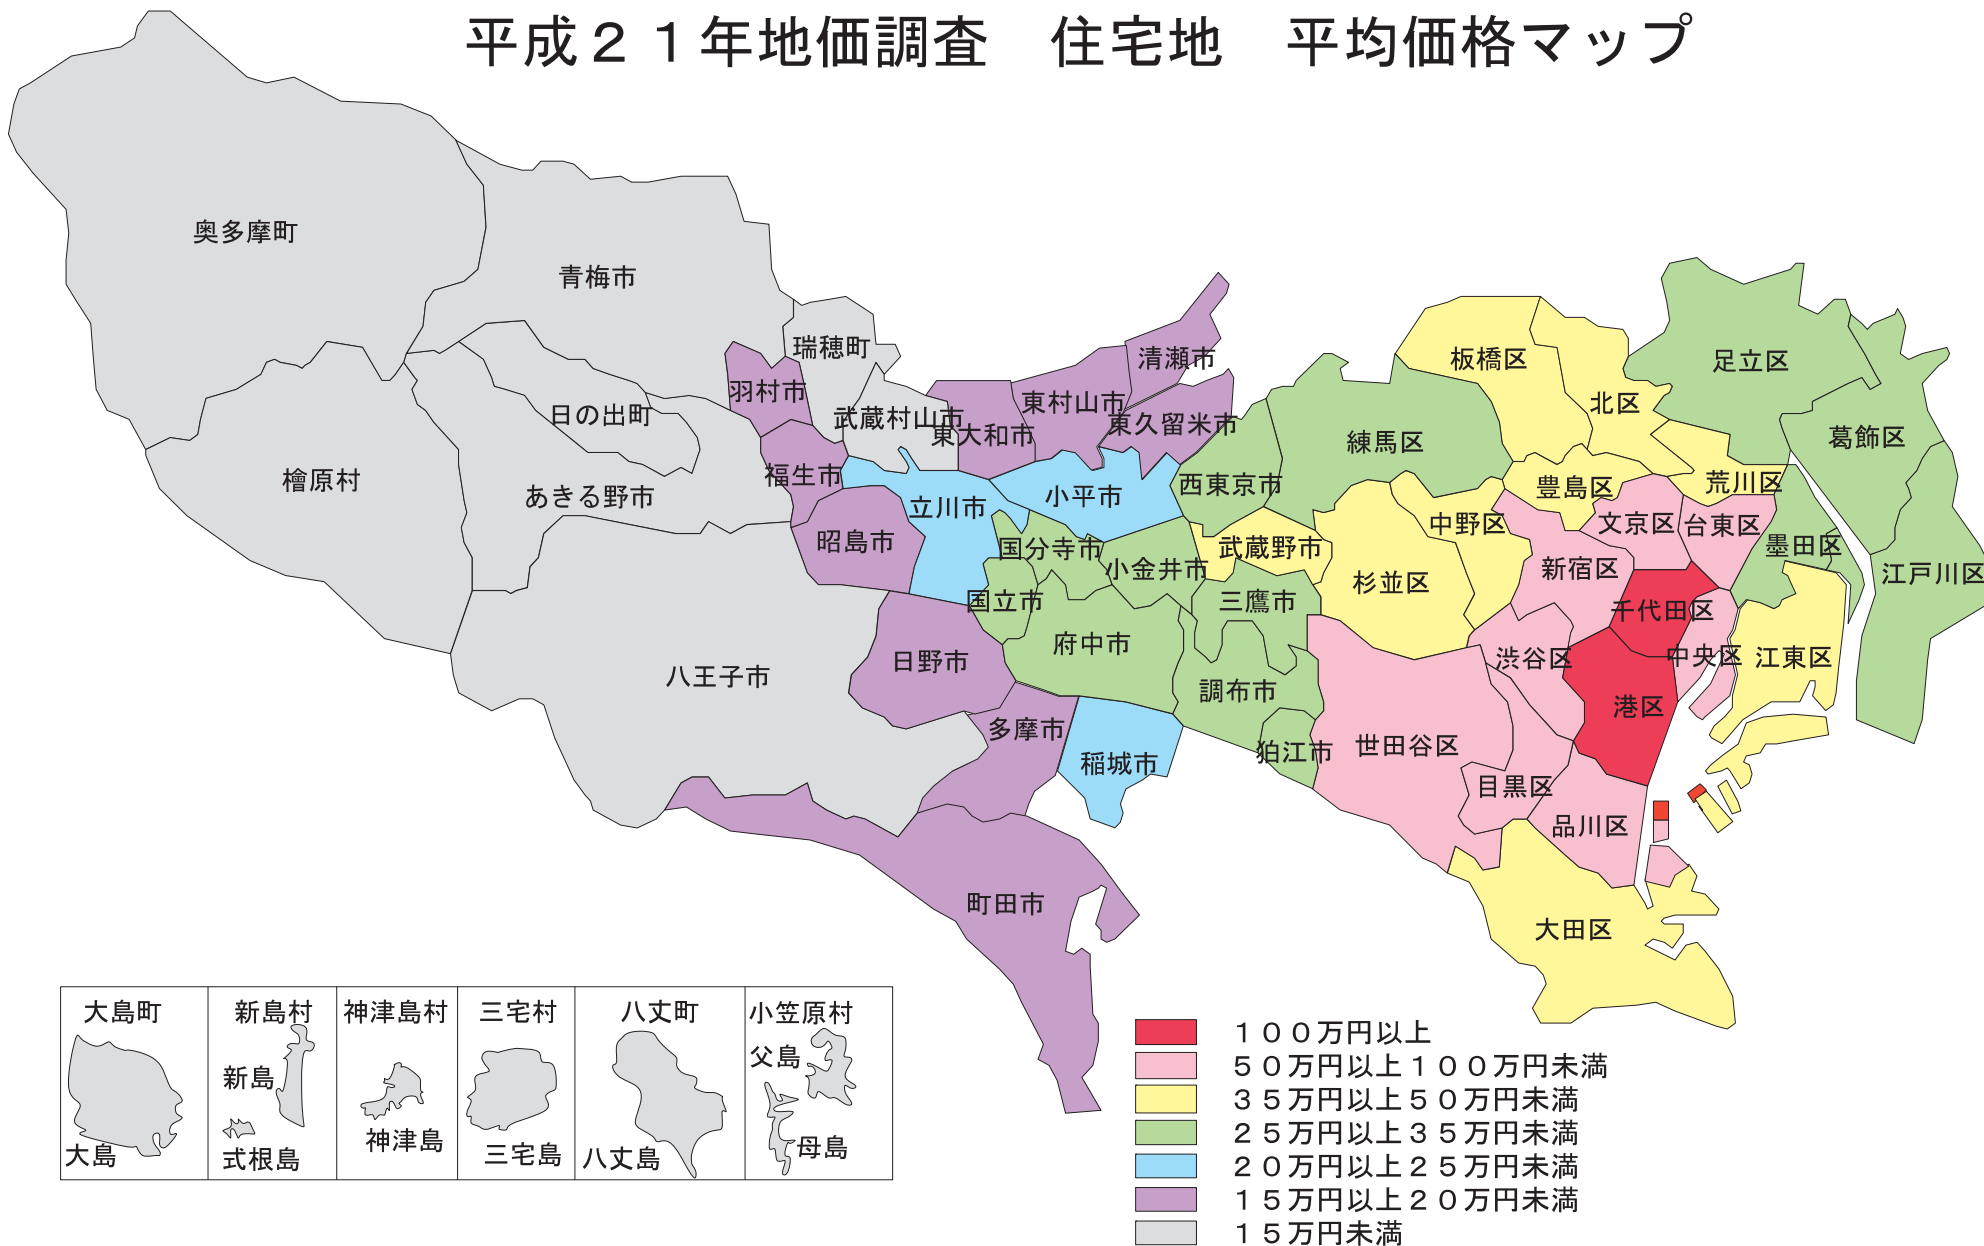

# 平成21年地価調査 住宅地 平均価格マップ

平成21年7月1日調査

# 平成22年地価公示 住宅地 平均価格マップ

大島町	新島村	神津島村	三宅村	八丈町	小笠原村
大島	新島 式根島	神津島	三宅島	八丈島	父島 母島

平成22年1月1日調査

# 平成21年地価調査 商業地 平均価格マップ

(注) 日の出町には商業地の地点はない。

平成21年7月1日調査

# 平成22年地価公示 商業地 平均価格マップ

大島町 大島	新島村 新島 式根島	神津島村 神津島	三宅村 三宅島	八丈町 八丈島	小笠原村 父島 母島
-----------	------------------	-------------	------------	------------	------------------

(注) 日の出町・檜原村・奥多摩町には商業地の地点はない。

- 300万円以上
- 100万円以上300万円未満
- 60万円以上100万円未満
- 40万円以上60万円未満
- 20万円以上40万円未満
- 10万円以上20万円未満
- 10万円未満