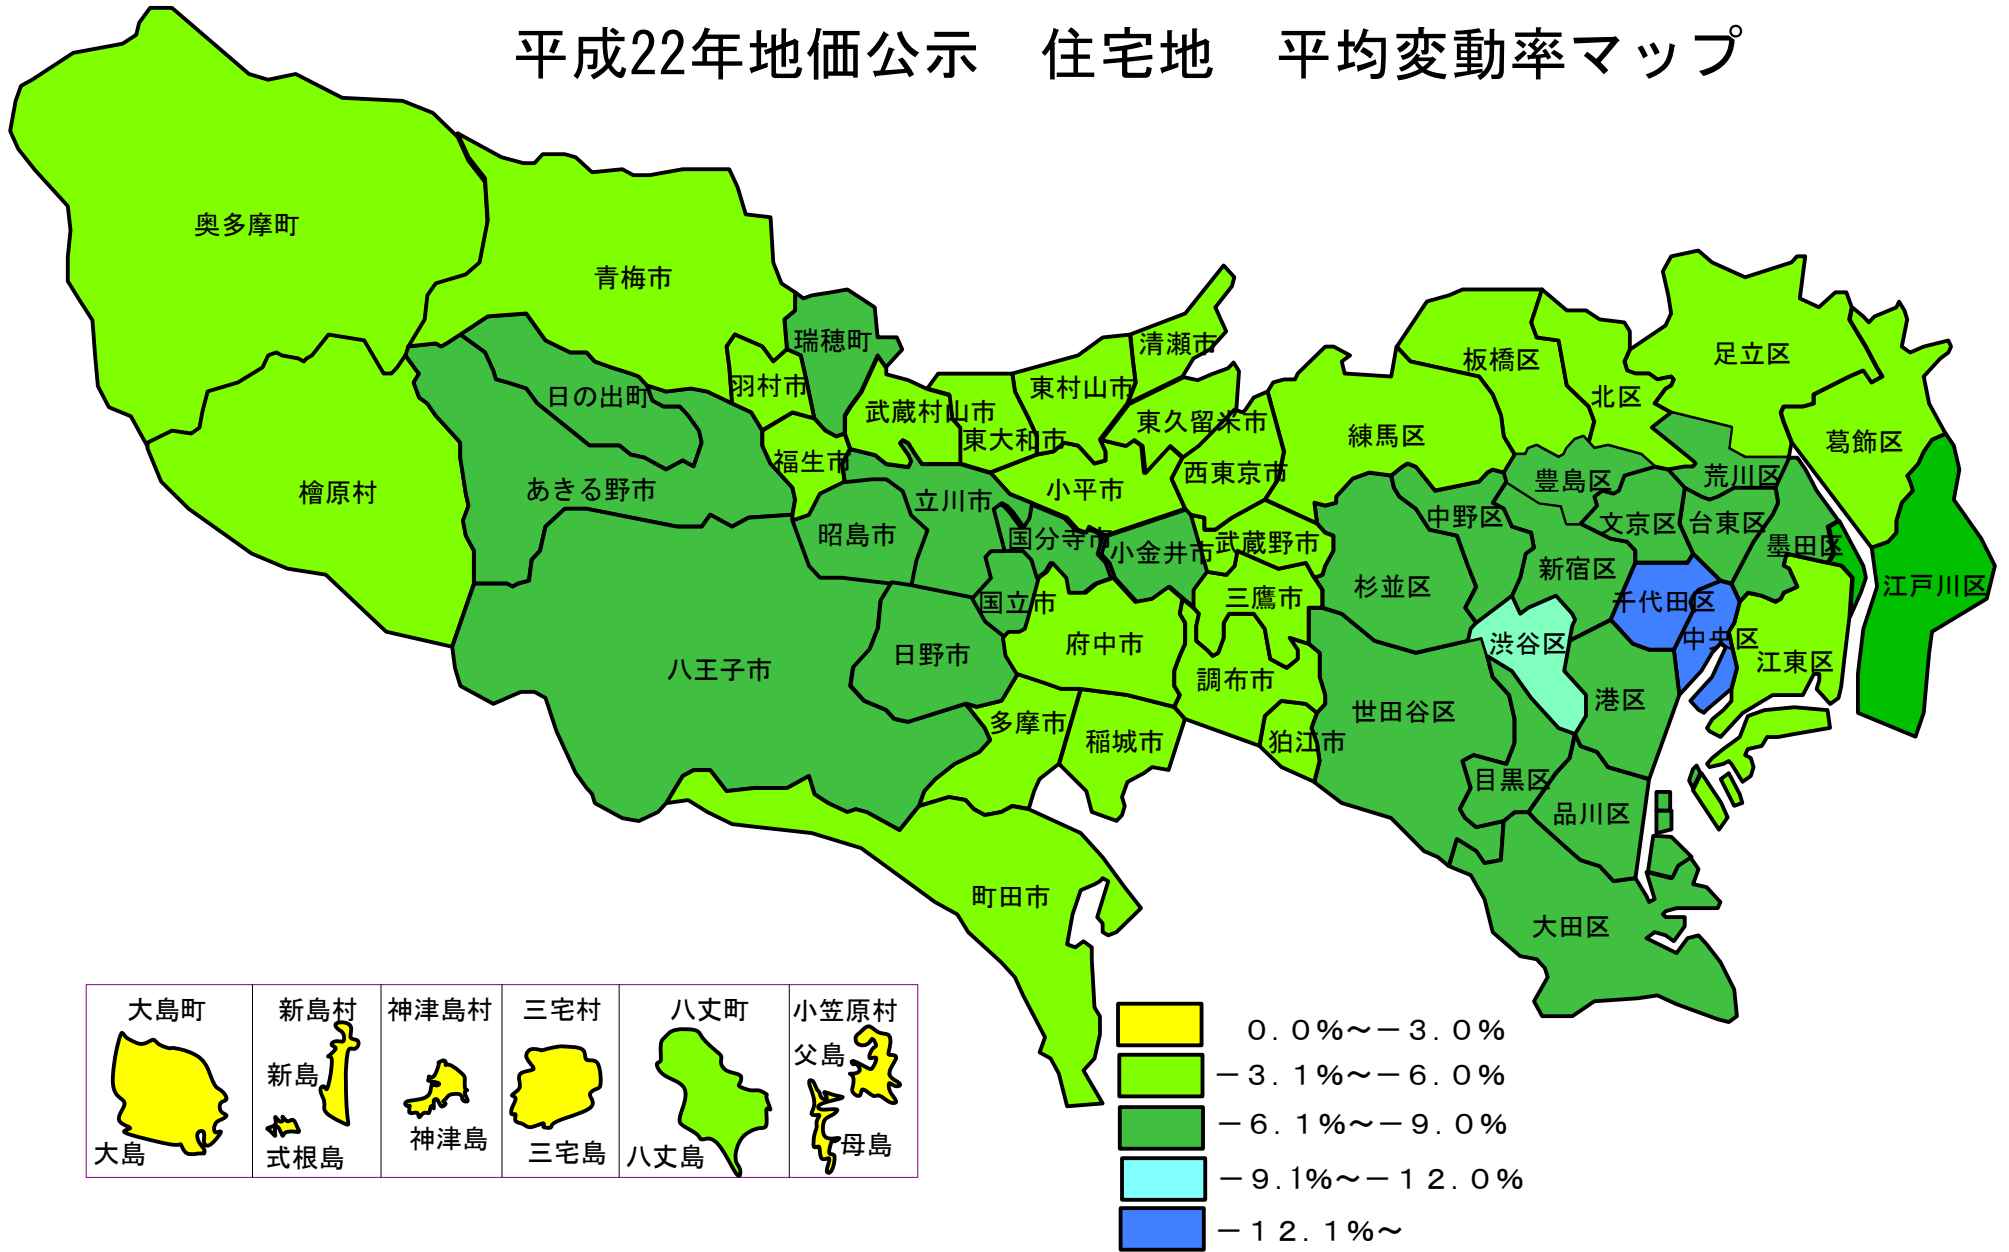

平成22年地価公示 住宅地 平均変動率マップ

平成22年1月1日調査