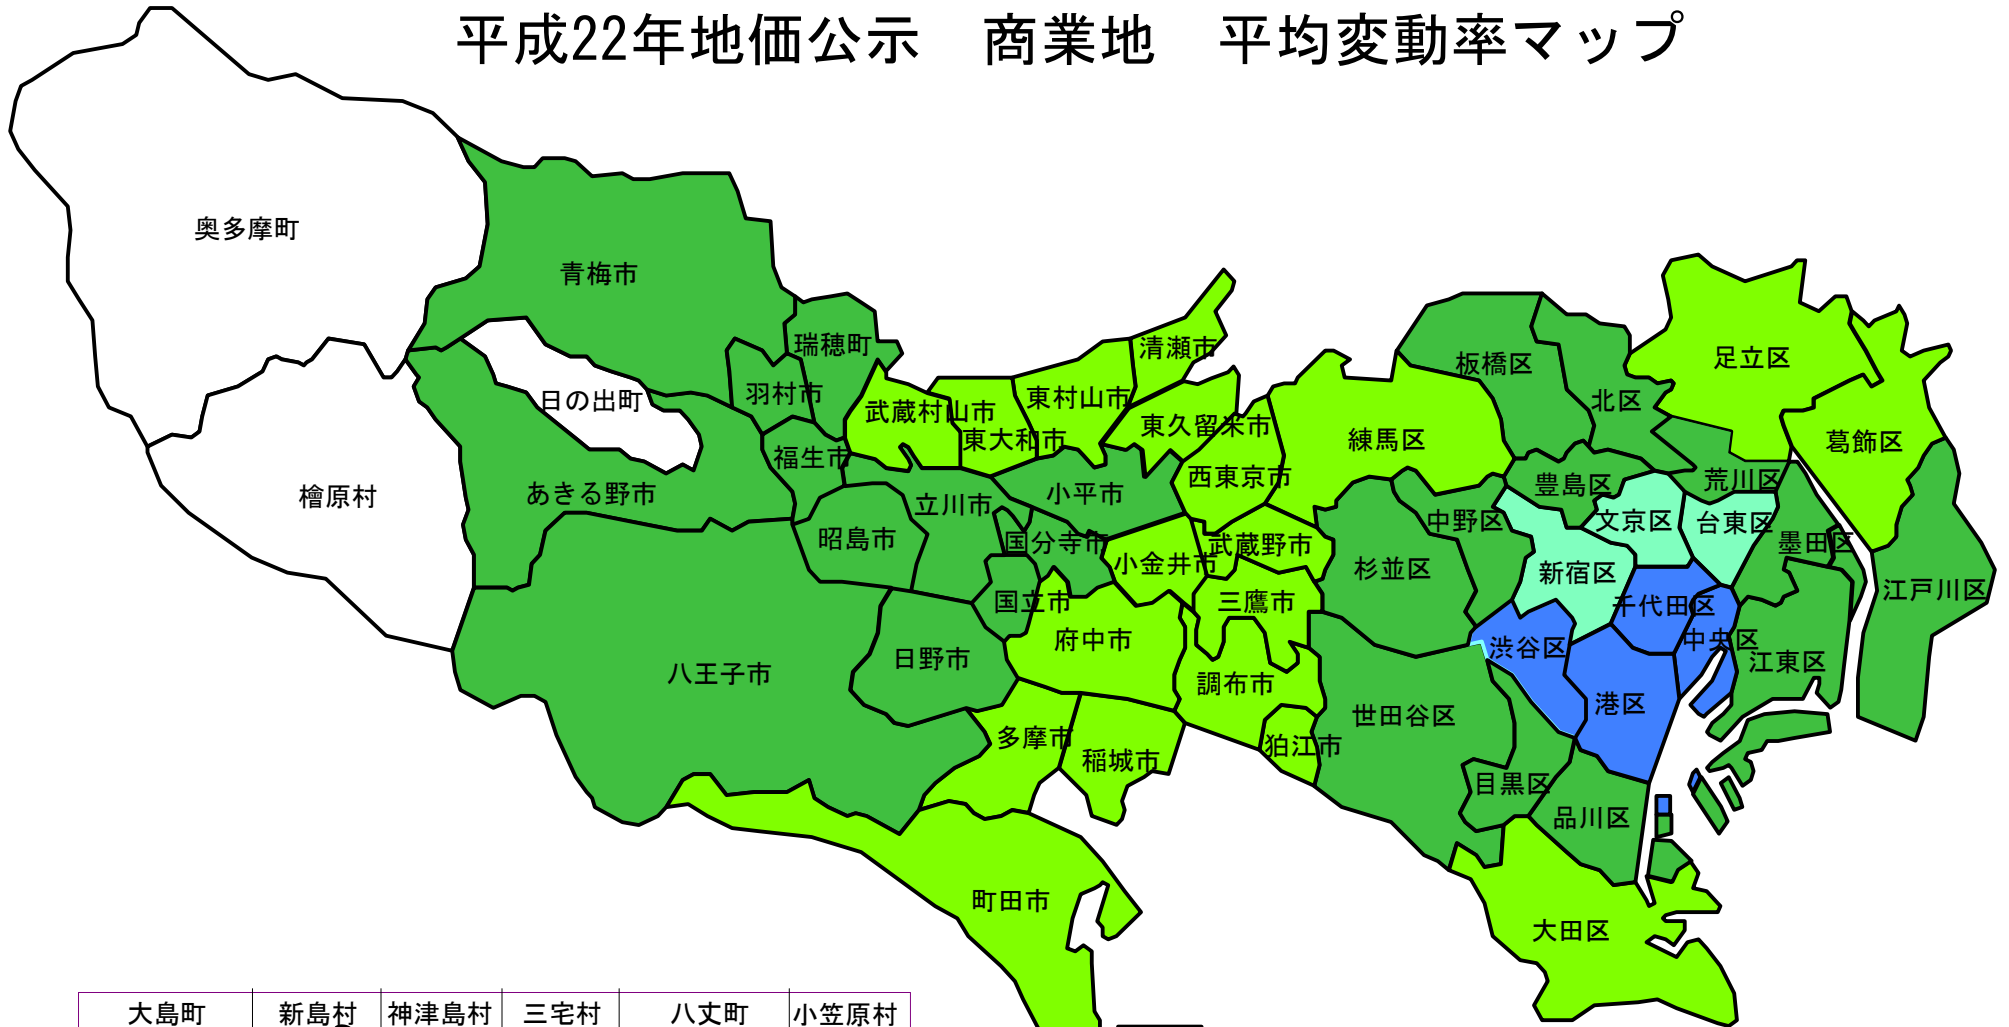

# 平成21年地価調査 商業地 平均変動率マップ

大島町  大島	新島村  新島 式根島	神津島村  神津島	三宅村  三宅島	八丈町  八丈島	小笠原村 父島 母島 
--	---	--	---	---	--

(注) 日の出町には商業地の地点はない。

平成21年7月1日調査

# 平成22年地価公示 商業地 平均変動率マップ

大島町	新島村	神津島村	三宅村	八丈町	小笠原村
大島	新島 式根島	神津島	三宅島	八丈島	父島 母島

(注) 日の出町・檜原村・奥多摩町には商業地の地点はない。