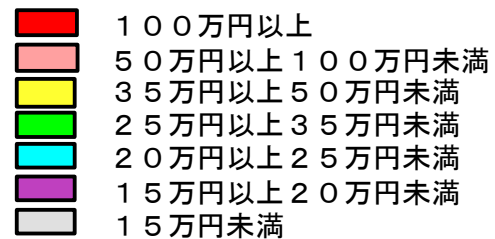

# 平成22年地価公示 住宅地 平均価格マップ

大島町	新島村	神津島村	三宅村	八丈町	小笠原村
大島	新島 式根島	神津島	三宅島	八丈島	父島 母島

平成22年1月1日調査