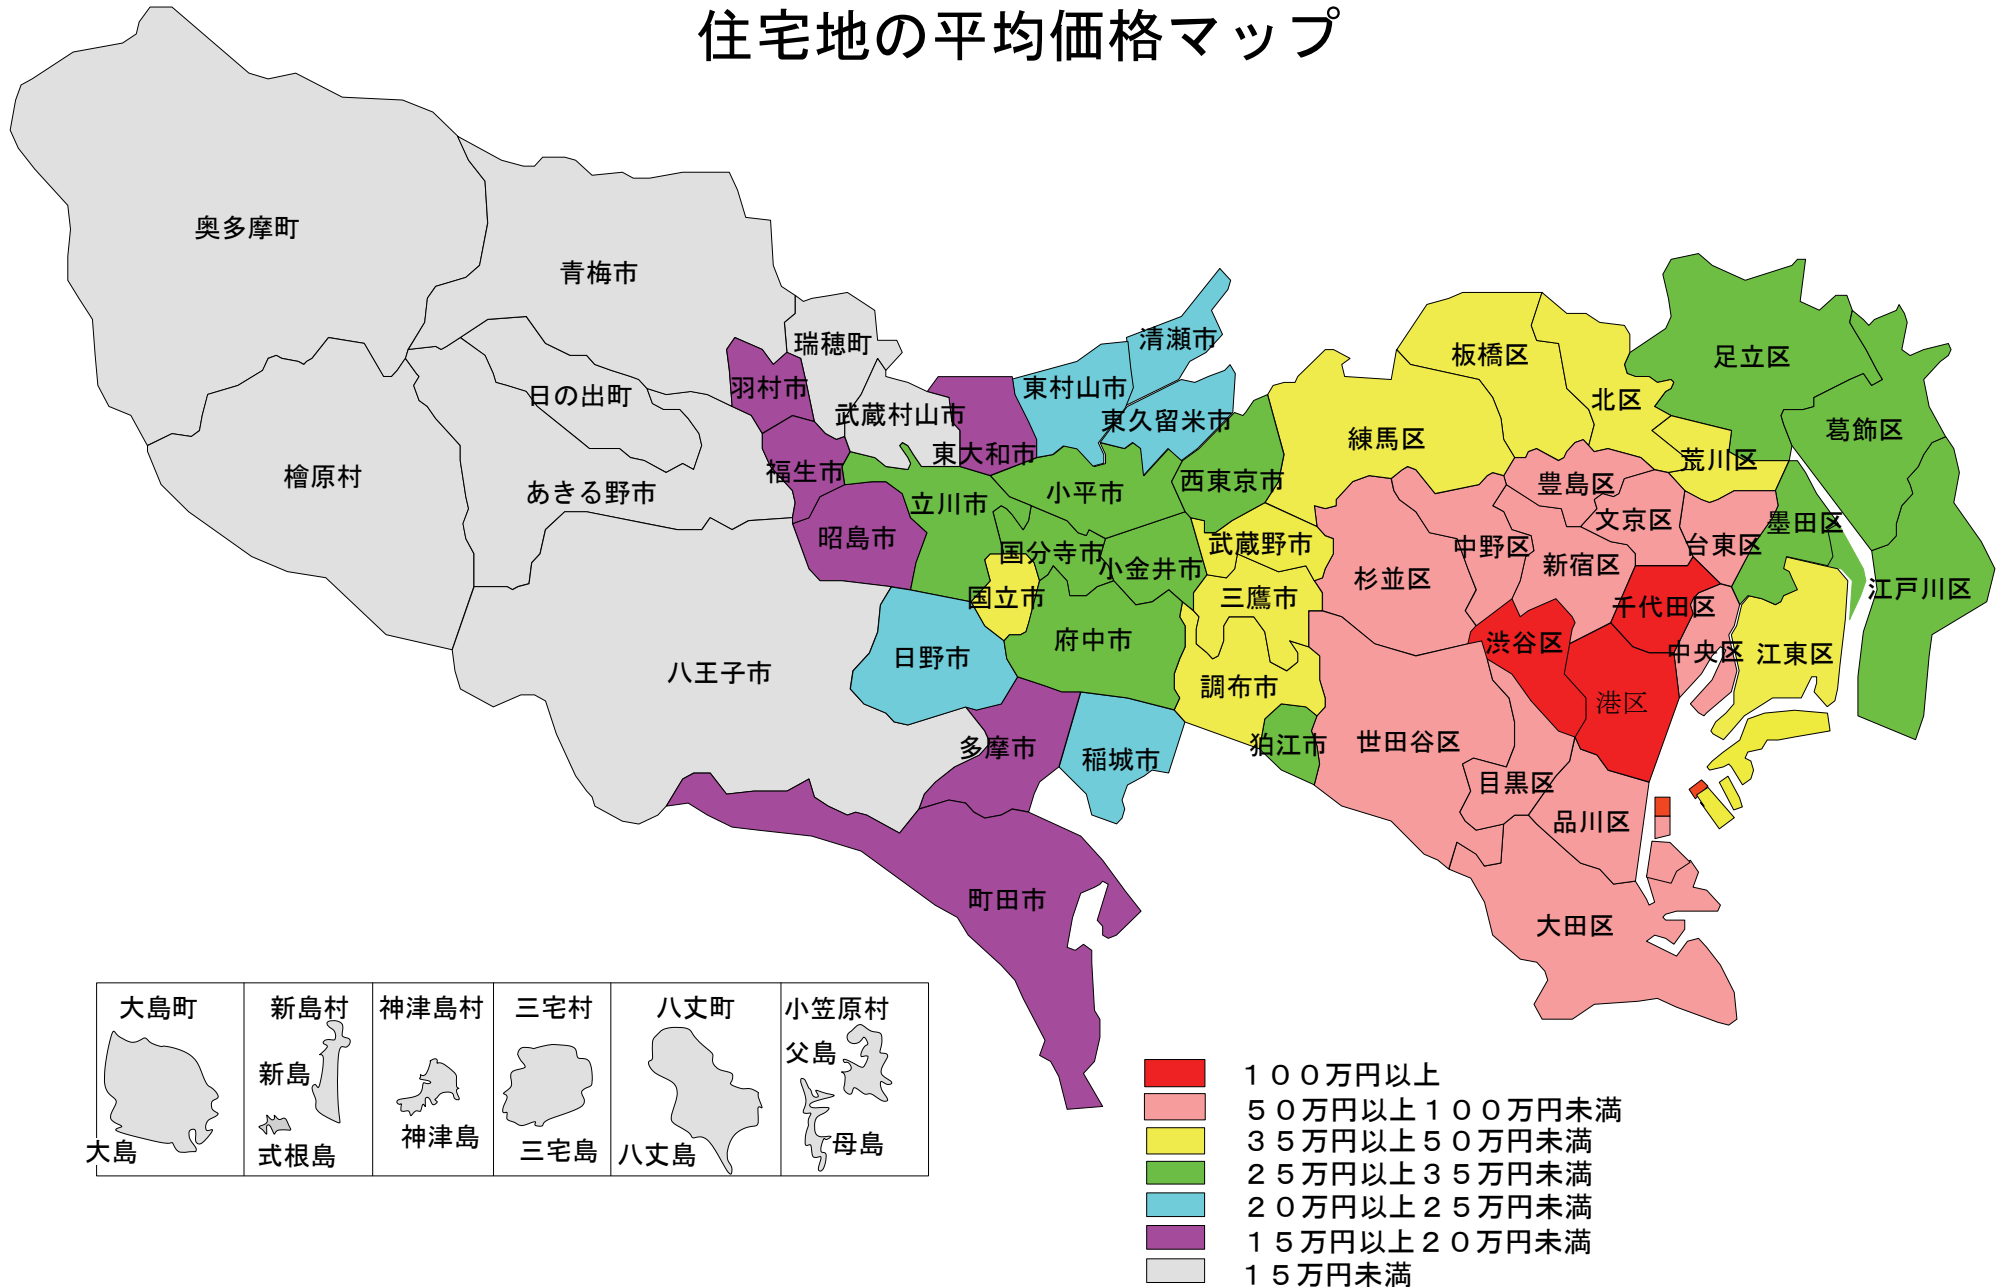

住宅地の平均価格マップ

| | | | | | |
|-----|-----------|------|-----|-----|----------|
| 大島町 | 新島村 | 神津島村 | 三宅村 | 八丈町 | 小笠原村 |
| | | | | | |
| 大島 | 新島 式根島 | 神津島 | 三宅島 | 八丈島 | 父島 母島 |

- 100万円以上
- 50万円以上100万円未満
- 35万円以上50万円未満
- 25万円以上35万円未満
- 20万円以上25万円未満
- 15万円以上20万円未満
- 15万円未満

平成20年7月1日調査