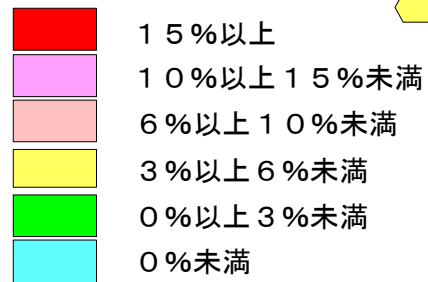

# 商業地の平均変動率マップ

資料5-2

大島町	新島村	神津島村	三宅村	八丈町	小笠原村
大島	新島 式根島	神津島	三宅島	八丈島	父島 母島

(注) 日の出町には商業地の地点はない

平成18年7月1日調査