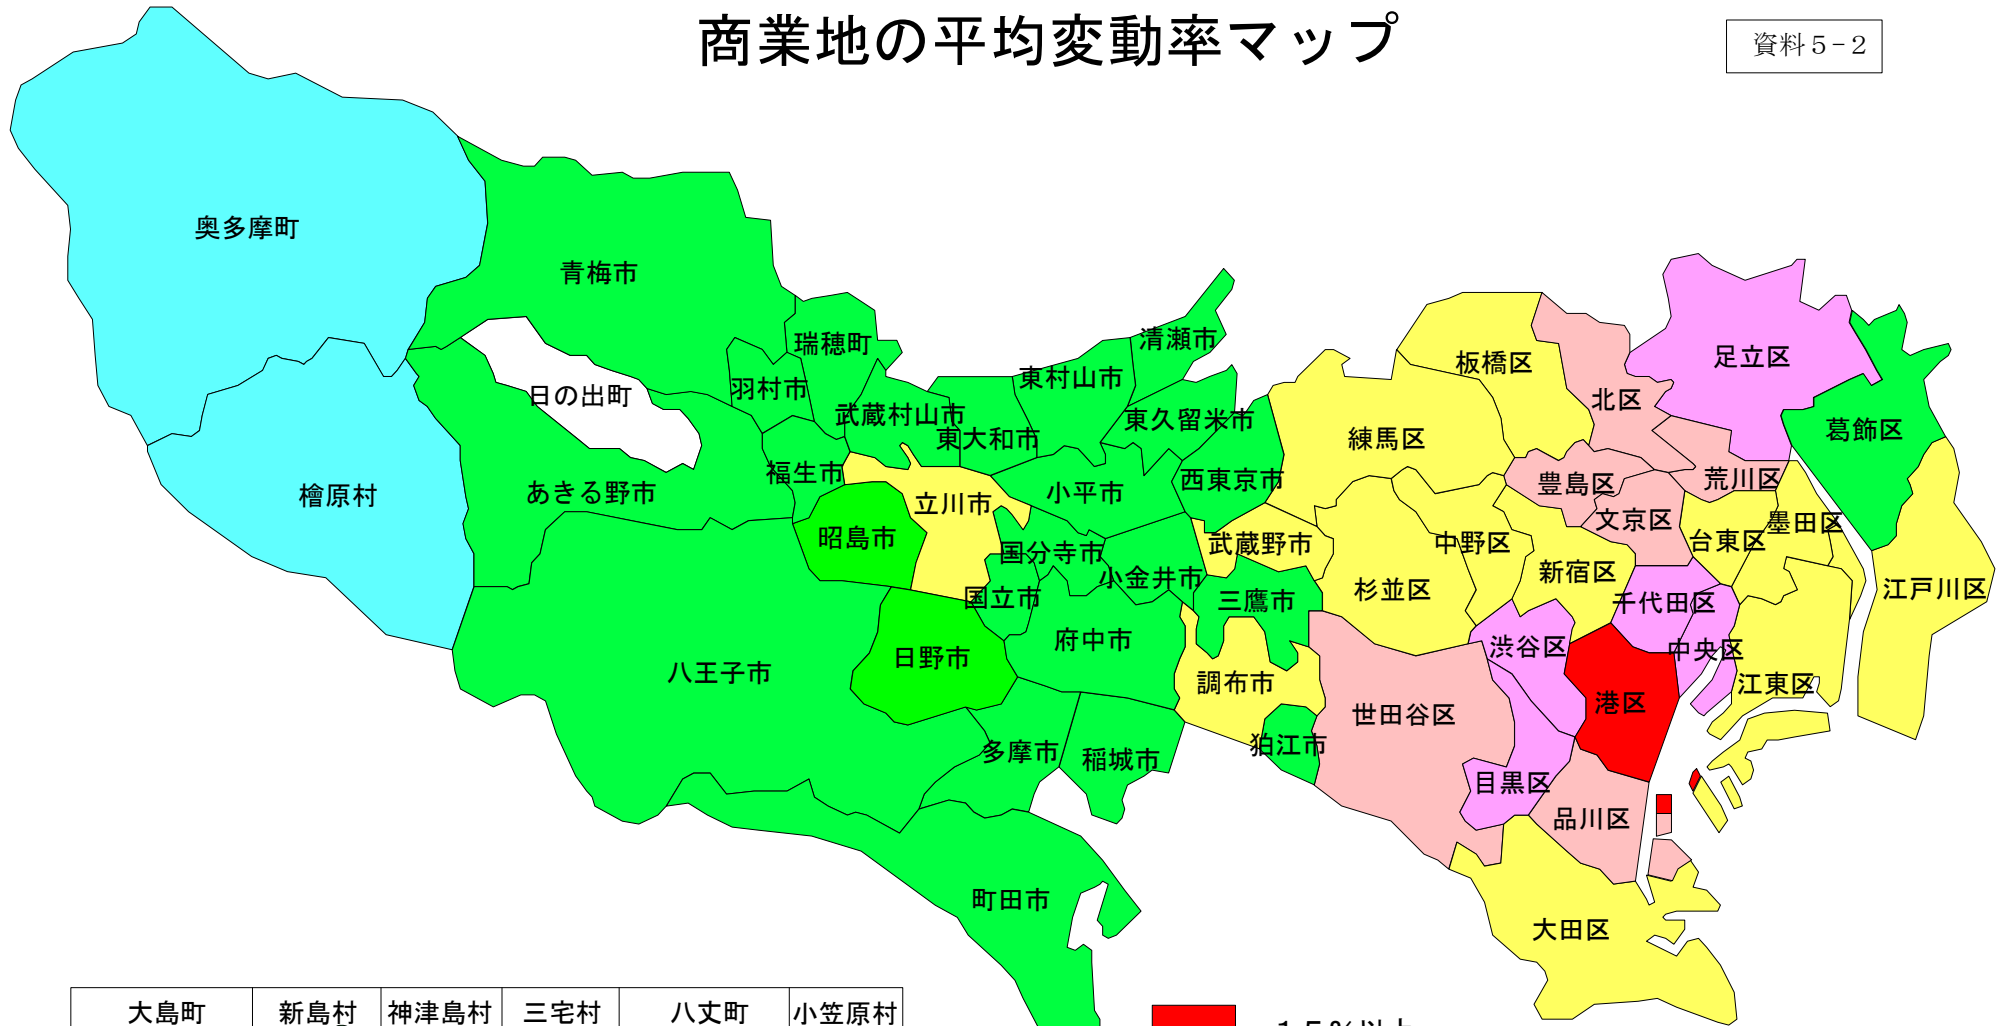

# 商業地の平均変動率マップ

資料5-2

大島町	新島村	神津島村	三宅村	八丈町	小笠原村
大島	新島 式根島	神津島	三宅島	八丈島	父島 母島

(注) 日の出町には商業地の地点はない

平成18年7月1日調査