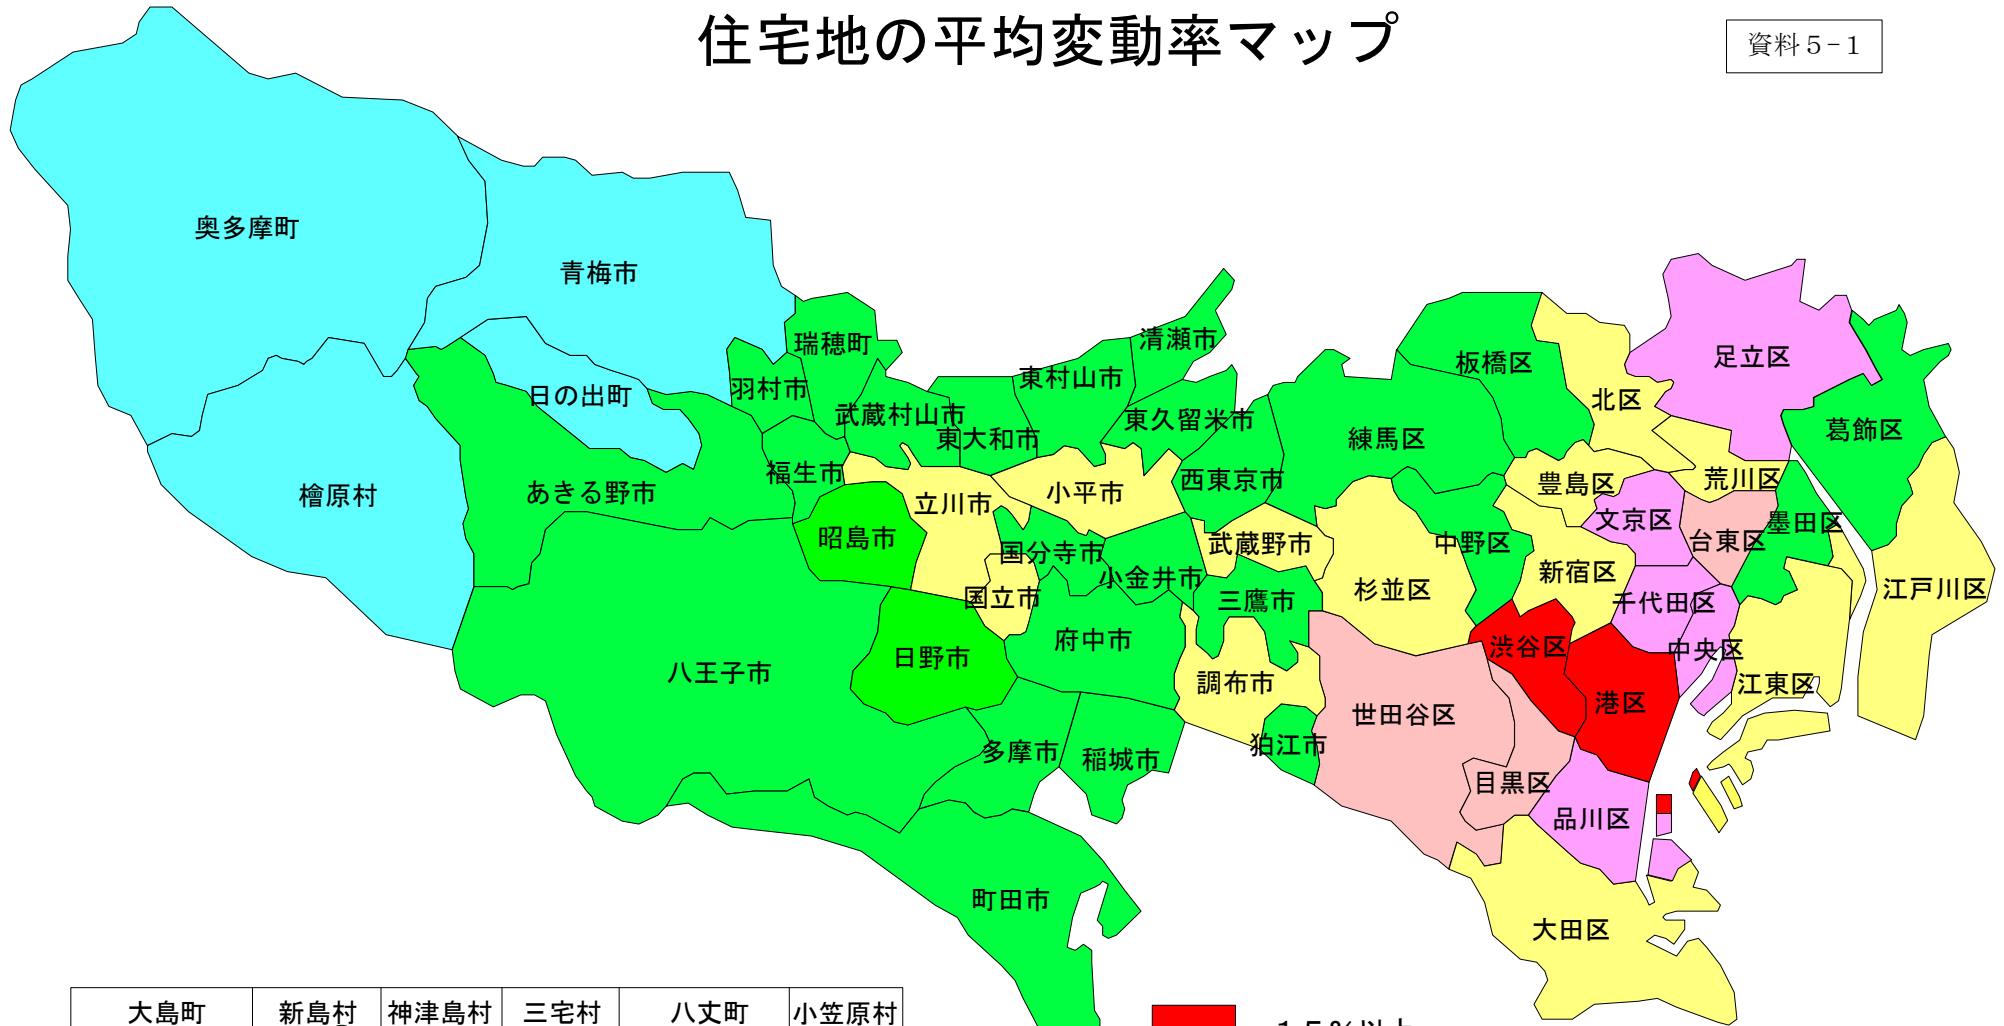

住宅地の平均変動率マップ

資料 5-1

大島町	新島村	神津島村	三宅村	八丈町	小笠原村
大島	新島 式根島	神津島	三宅島	八丈島	父島 母島

平成18年7月1日調査