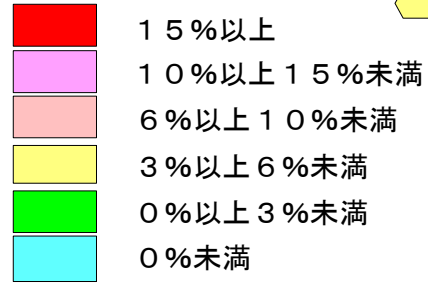

住宅地の平均変動率マップ

資料 5-1

大島町	新島村	神津島村	三宅村	八丈町	小笠原村
大島	新島 式根島	神津島	三宅島	八丈島	父島 母島

平成18年7月1日調査