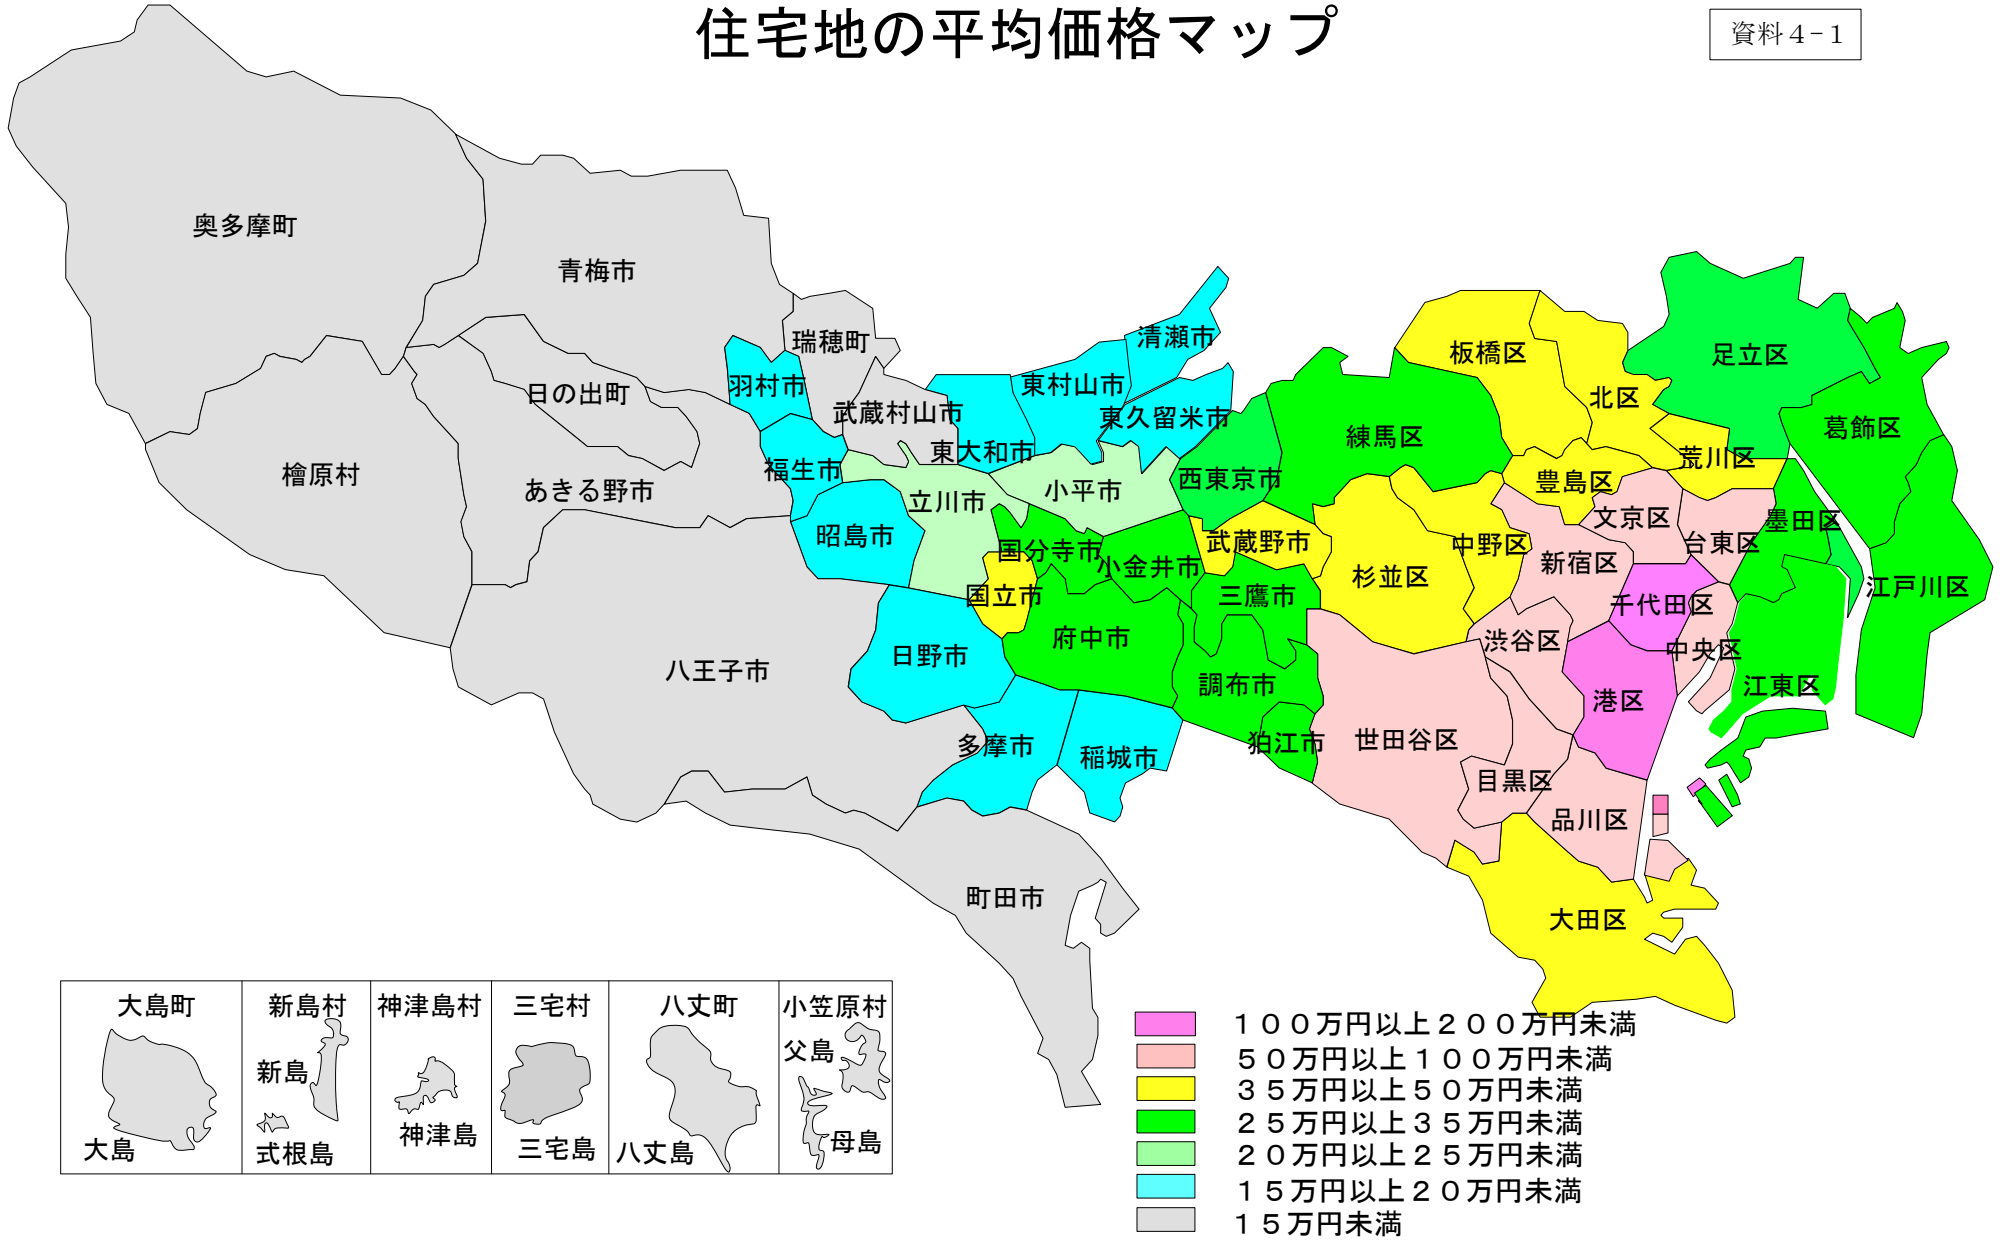

住宅地の平均価格マップ

資料 4-1

大島町 大島	新島村 新島 式根島	神津島村 神津島	三宅村 三宅島	八丈町 八丈島	小笠原村 父島 母島
-----------	------------------	-------------	------------	------------	------------------

平成18年7月1日調査