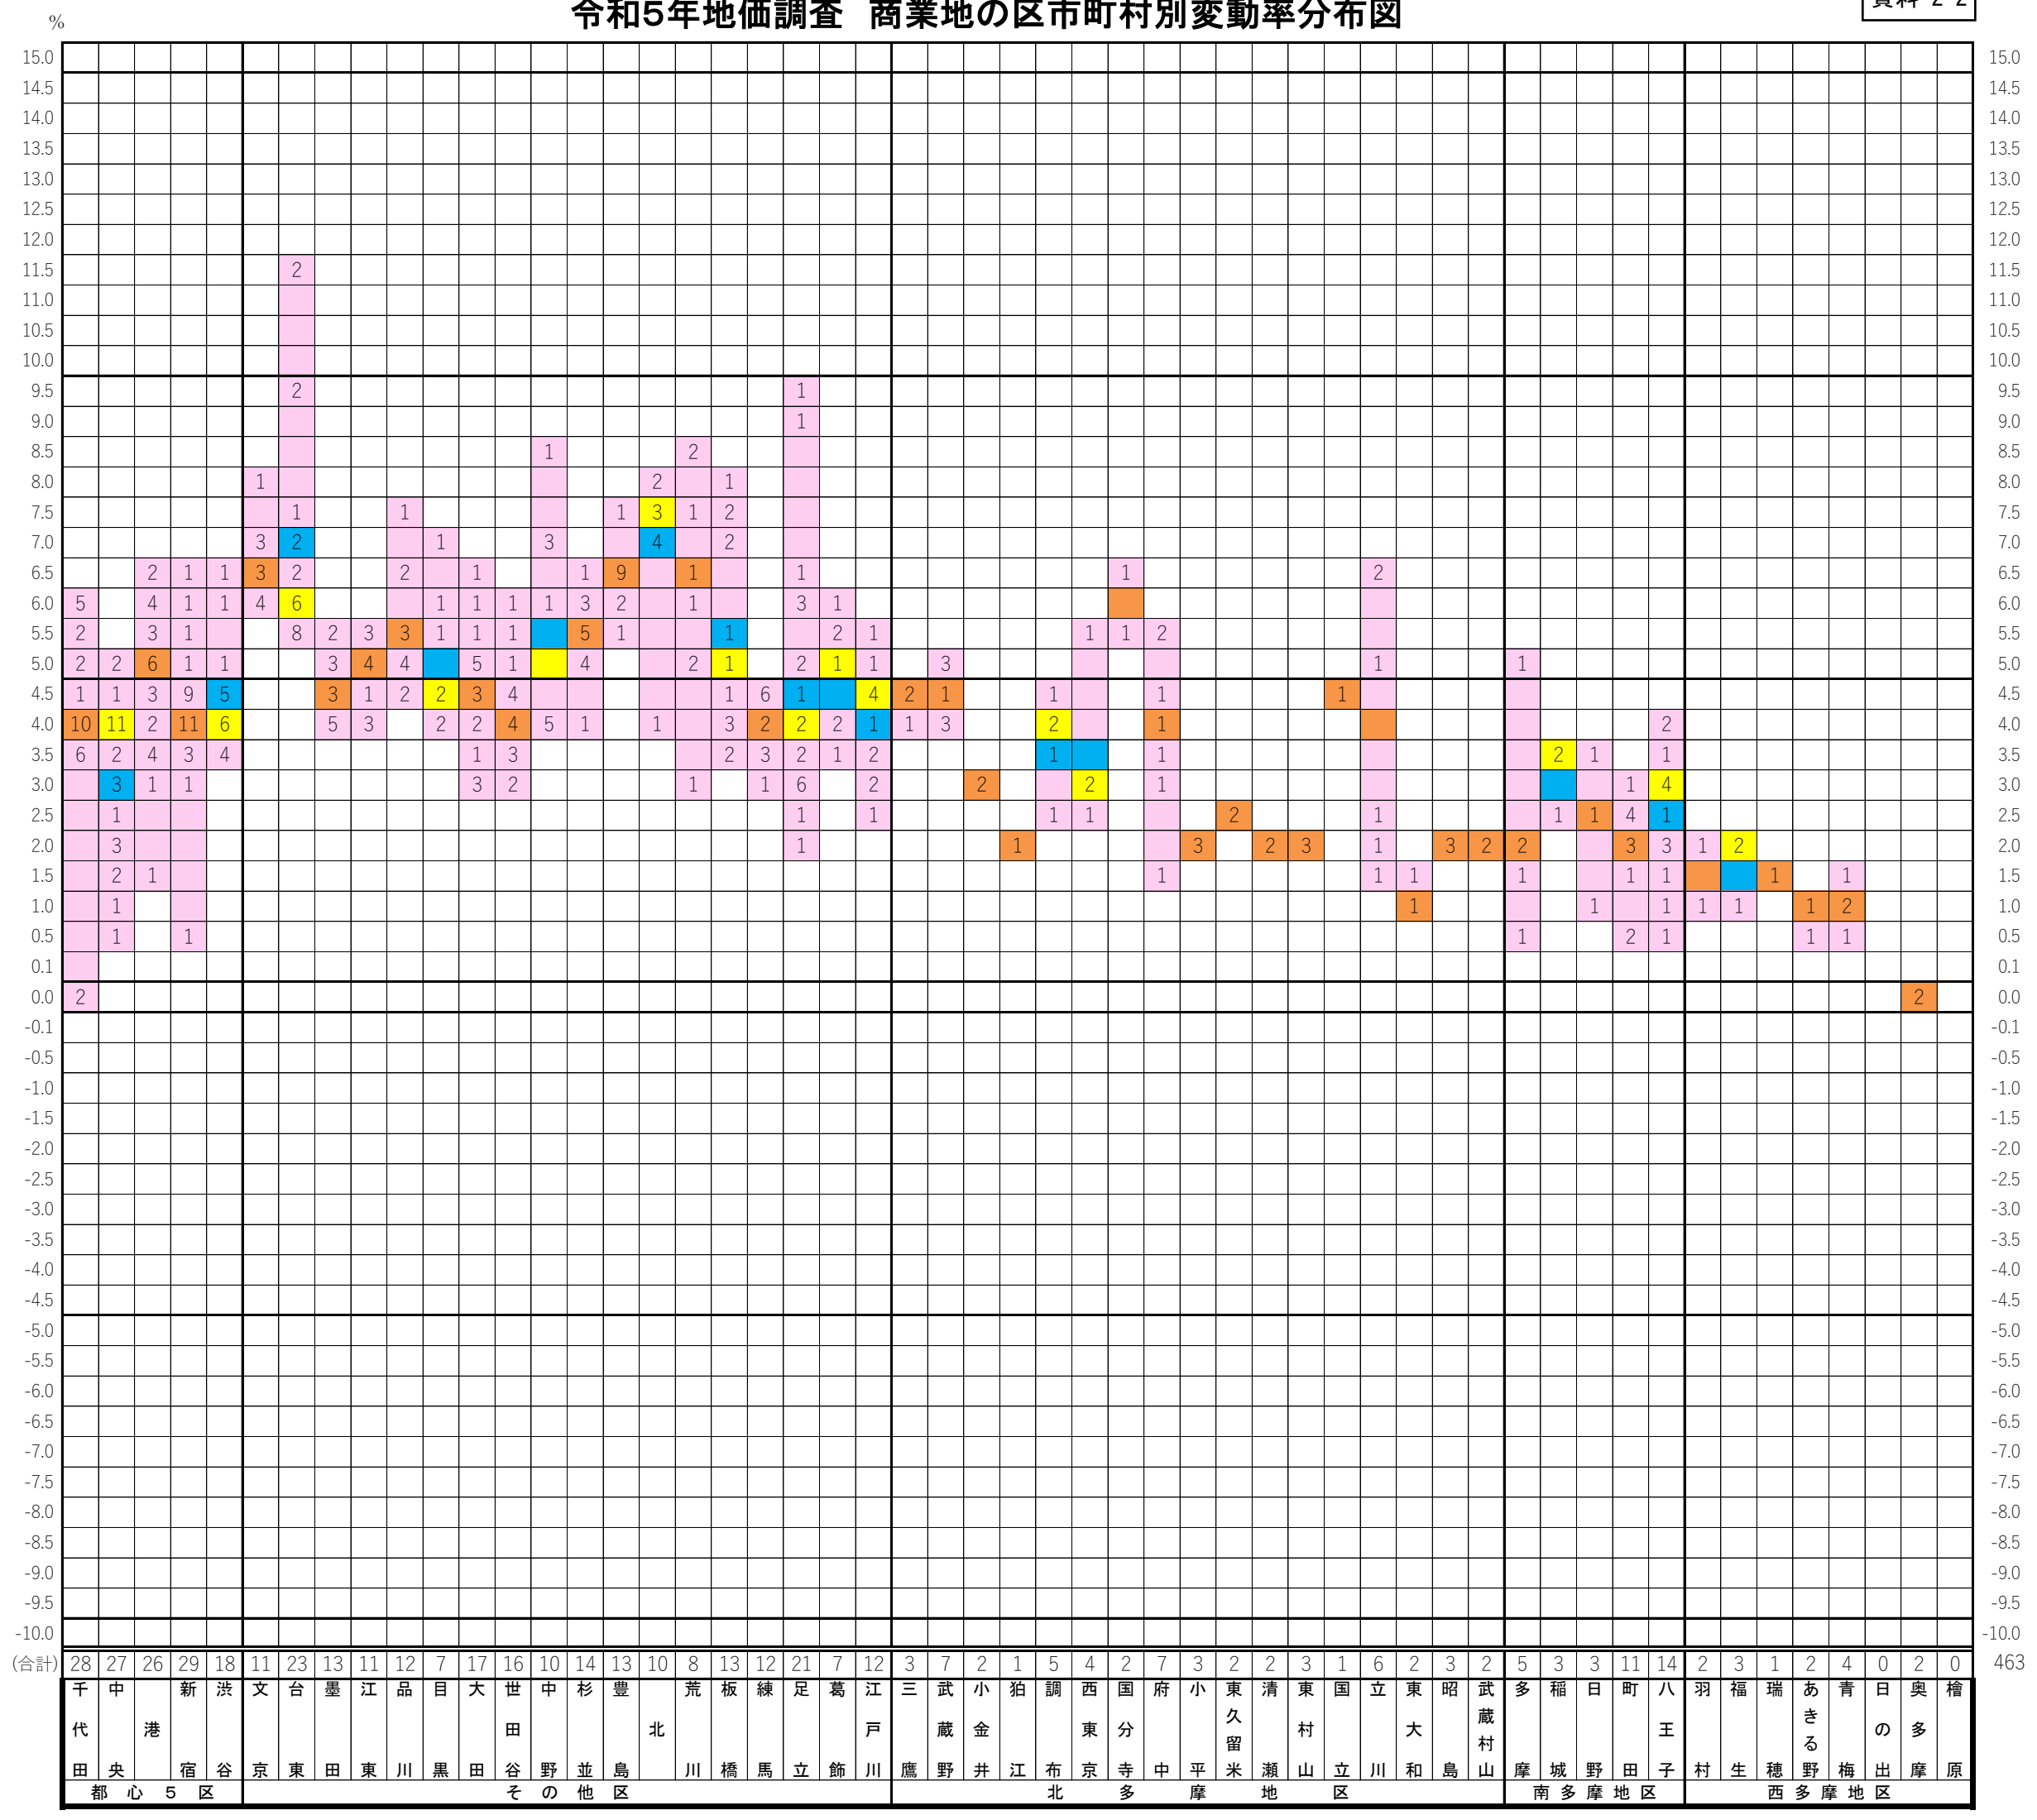

令和5年地価調査 商業地の区市町村別変動率分布図

平均変動率 中央値 平均変動率・中央値が同じ変動率範囲内