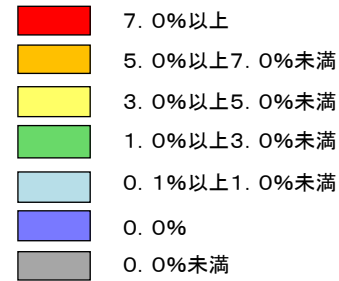

令和5年地価調査 商業地 平均変動率マップ

資料 5-2

(注) 日の出町、檜原村には商業地の地点はない。
 (注) 三宅村は今回選定替えられたため、変動率なし。

令和5年7月1日調査