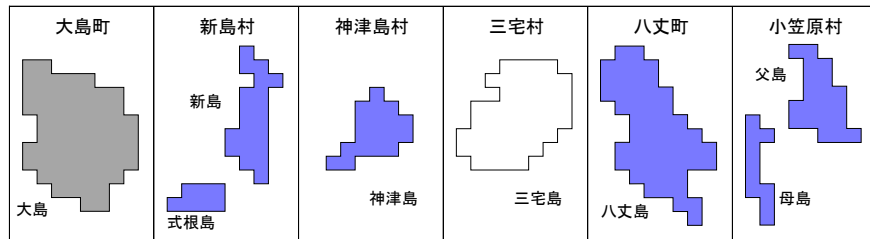

令和5年地価調査 商業地 平均変動率マップ

資料 5-2

(注) 日の出町、檜原村には商業地の地点はない。
 (注) 三宅村は今回選定替えられたため、変動率なし。

令和5年7月1日調査