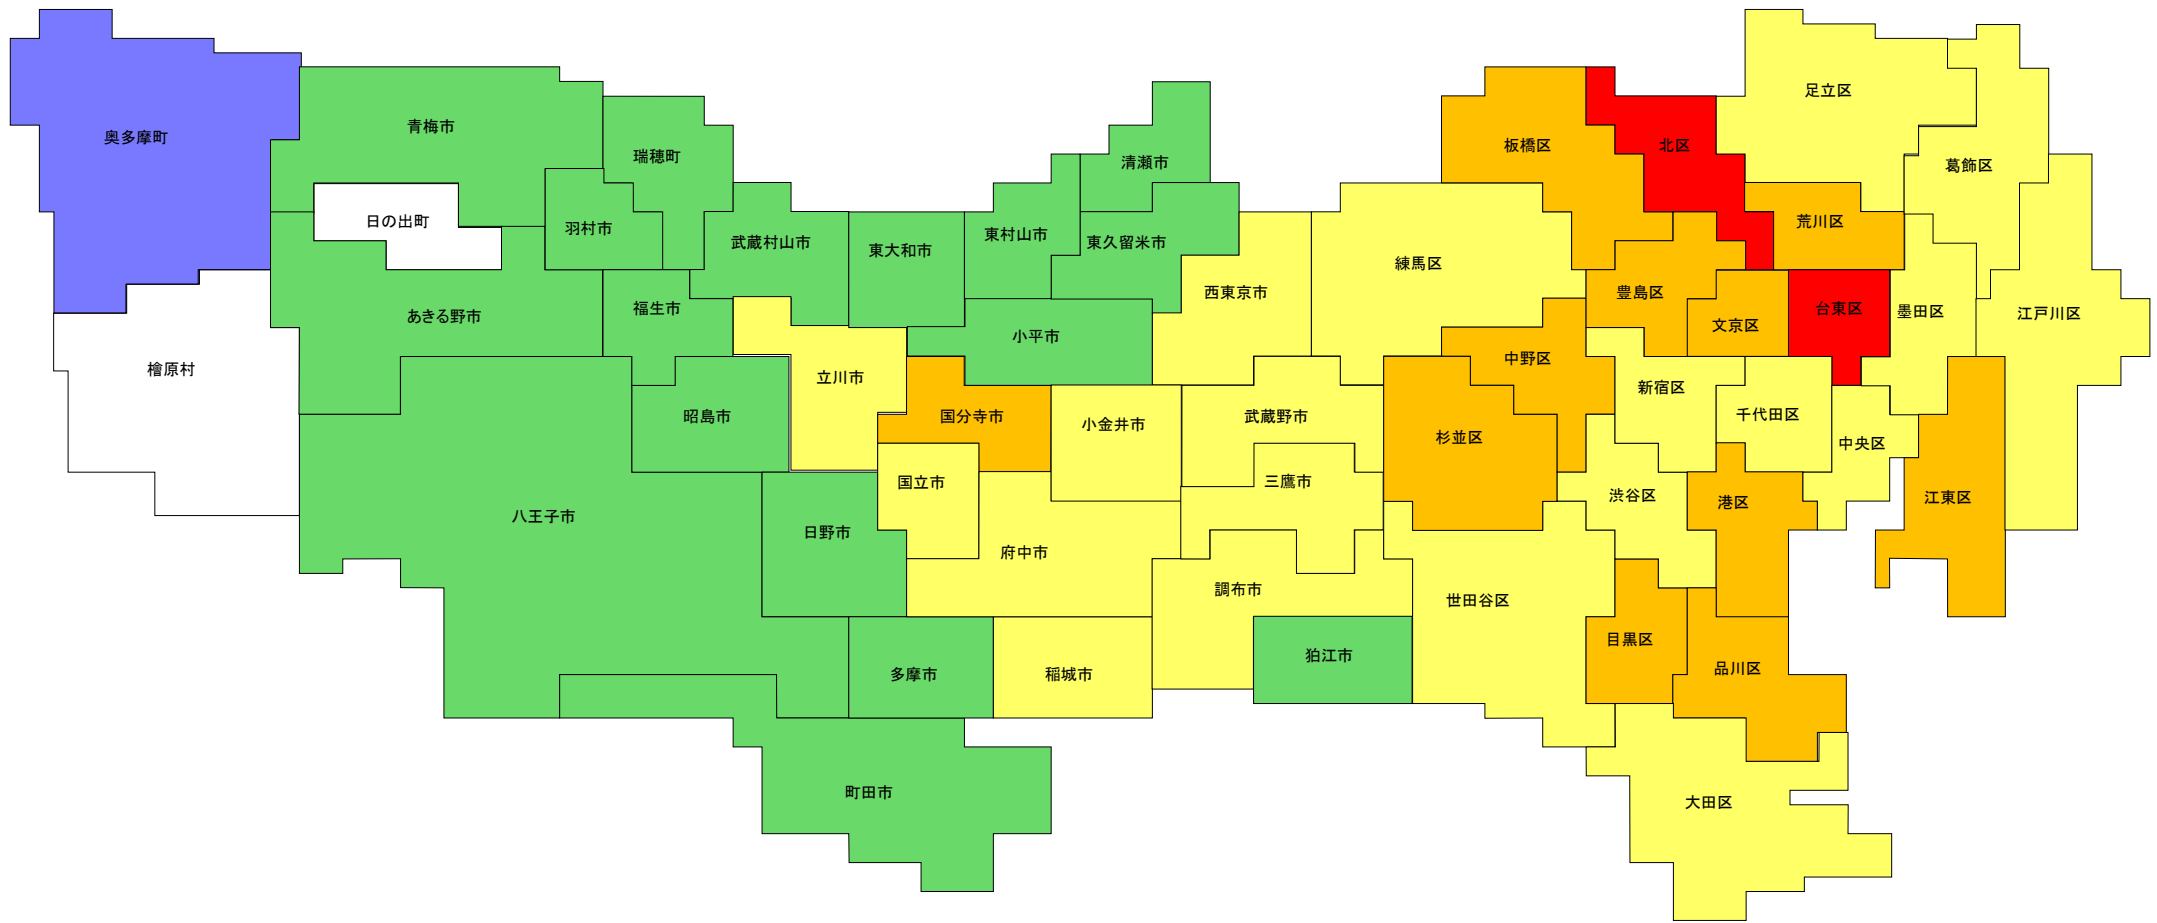

令和5年地価調査 商業地 平均変動率マップ

資料 5-2

(注) 日の出町、檜原村には商業地の地点はない。
 (注) 三宅村は今回選定替えられたため、変動率なし。

令和5年7月1日調査