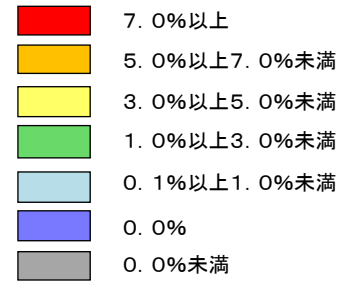

令和5年地価調査 住宅地 平均変動率マップ

資料 5-1

令和5年7月1日調査