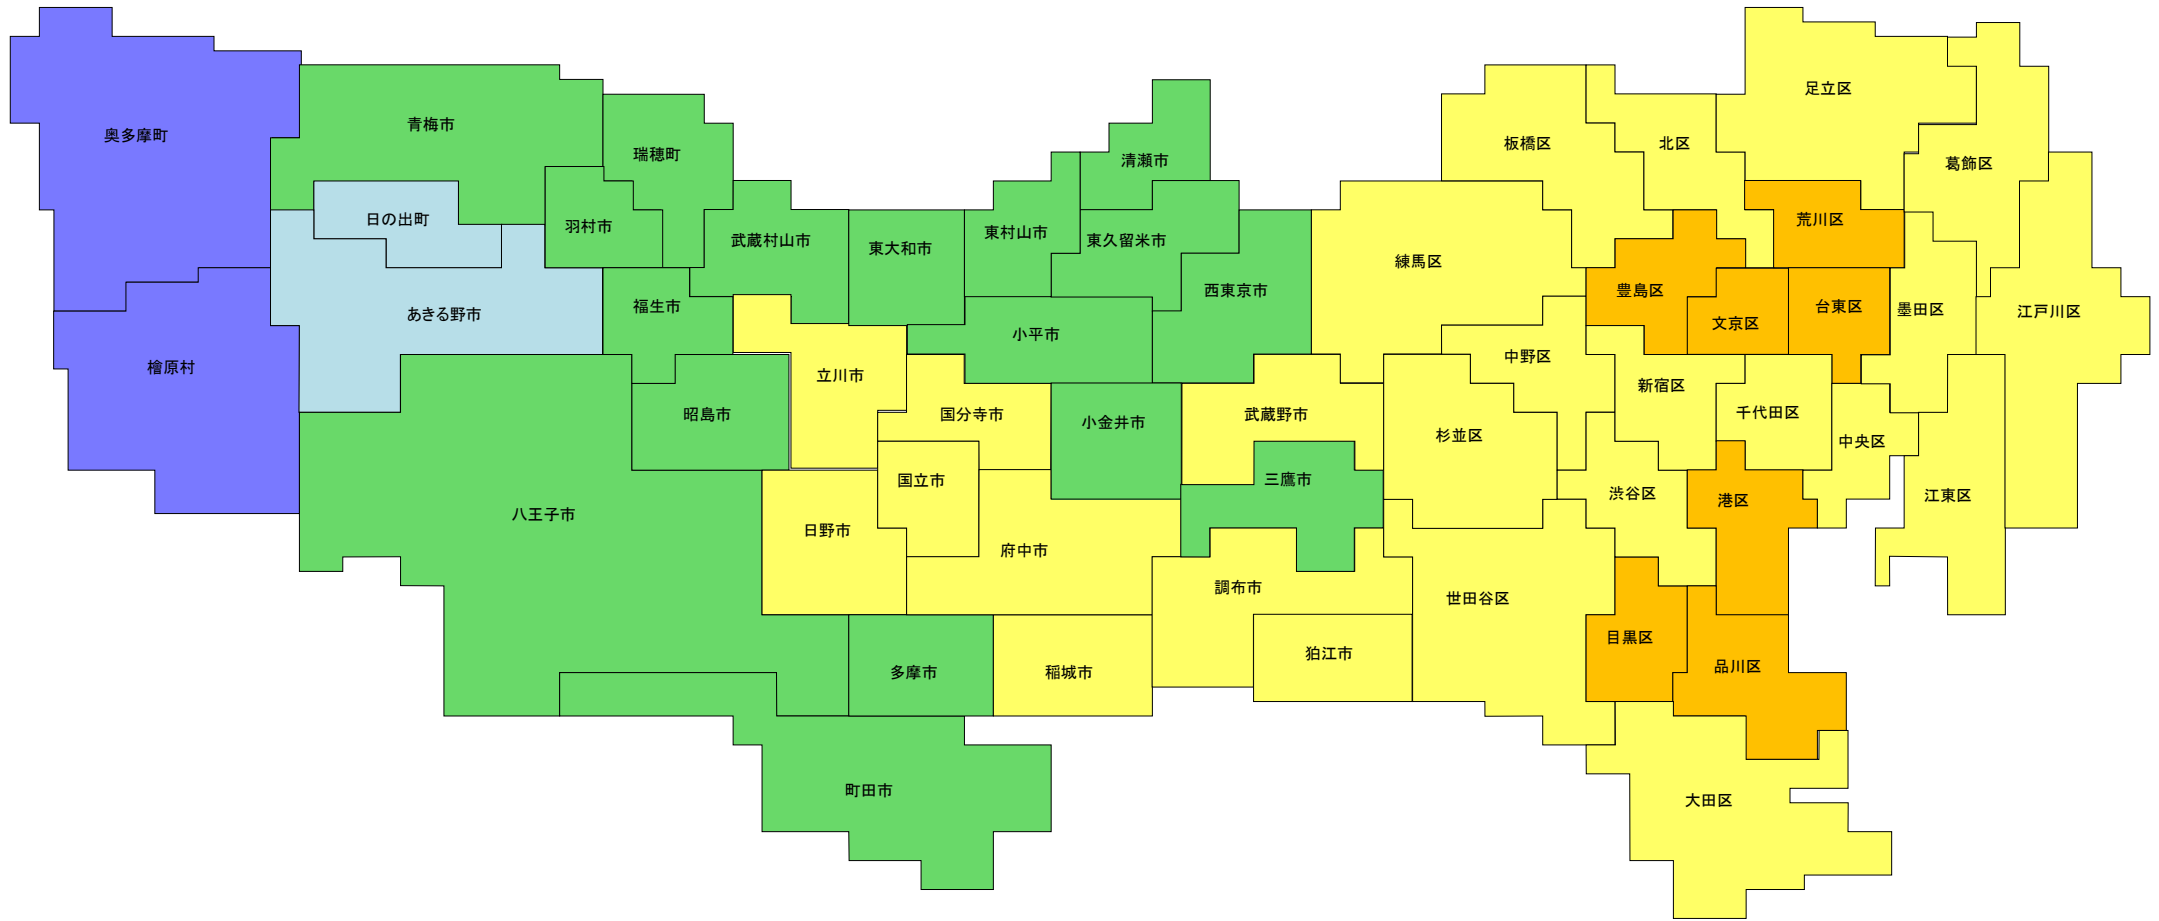

令和5年地価調査 住宅地 平均変動率マップ

資料 5-1

令和5年7月1日調査