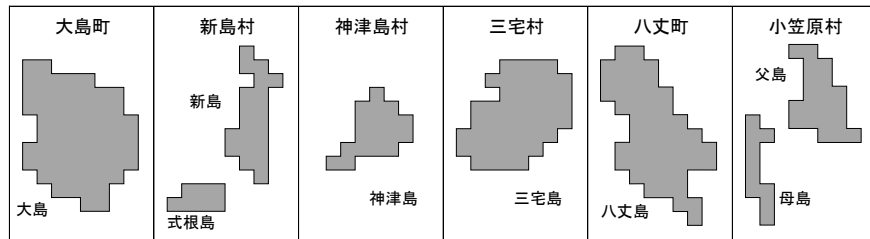

# 令和5年地価調査 商業地 平均価格マップ

資料 4-2

- 300万円以上
- 100万円以上300万円未満
- 60万円以上100万円未満
- 40万円以上60万円未満
- 20万円以上40万円未満
- 10万円以上20万円未満
- 10万円未満

(注) 日の出町及び檜原村には商業地の地点はない。

令和5年7月1日調査