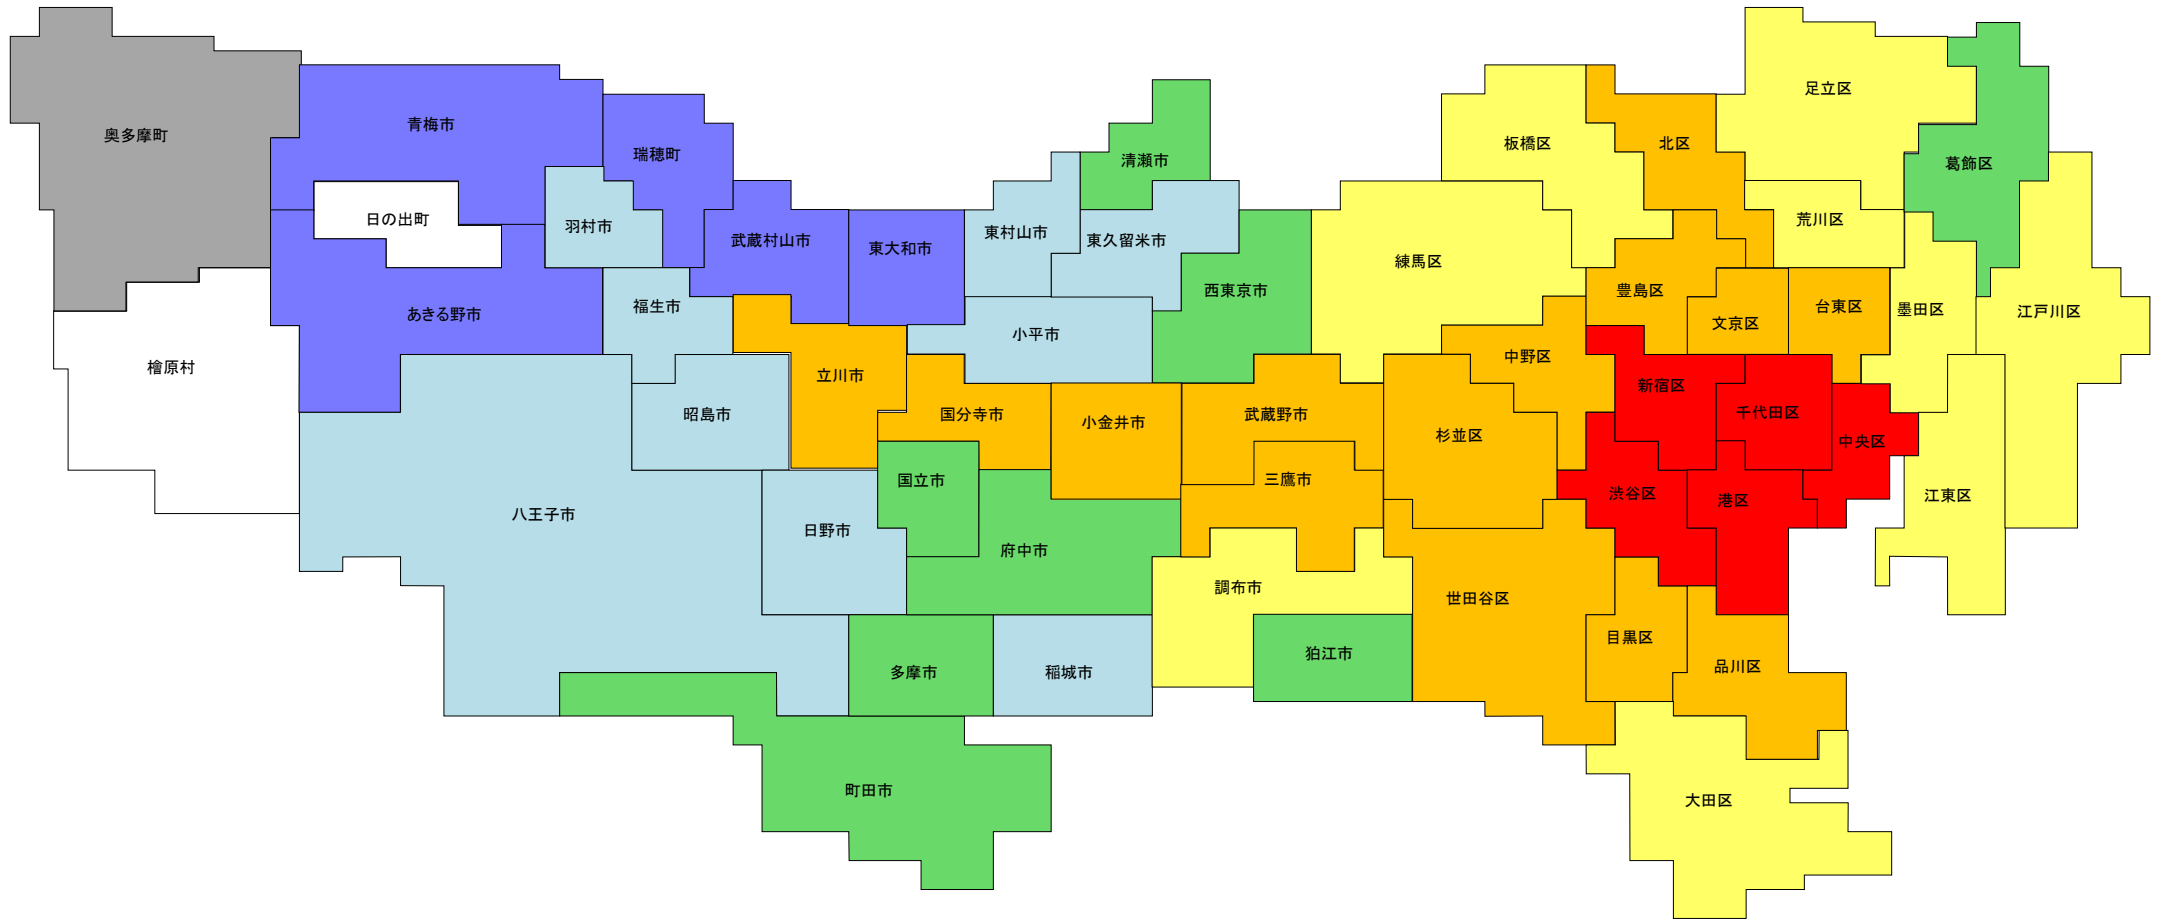

# 令和5年地価調査 商業地 平均価格マップ

資料 4-2

- 300万円以上
- 100万円以上300万円未満
- 60万円以上100万円未満
- 40万円以上60万円未満
- 20万円以上40万円未満
- 10万円以上20万円未満
- 10万円未満

(注) 日の出町及び檜原村には商業地の地点はない。

令和5年7月1日調査