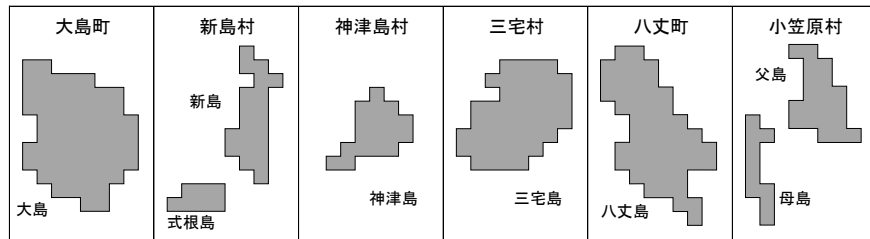

# 令和5年地価調査 住宅地 平均価格マップ

資料 4-1

- 100万円以上
- 50万円以上100万円未満
- 35万円以上50万円未満
- 25万円以上35万円未満
- 20万円以上25万円未満
- 15万円以上20万円未満
- 15万円未満

令和5年7月1日調査