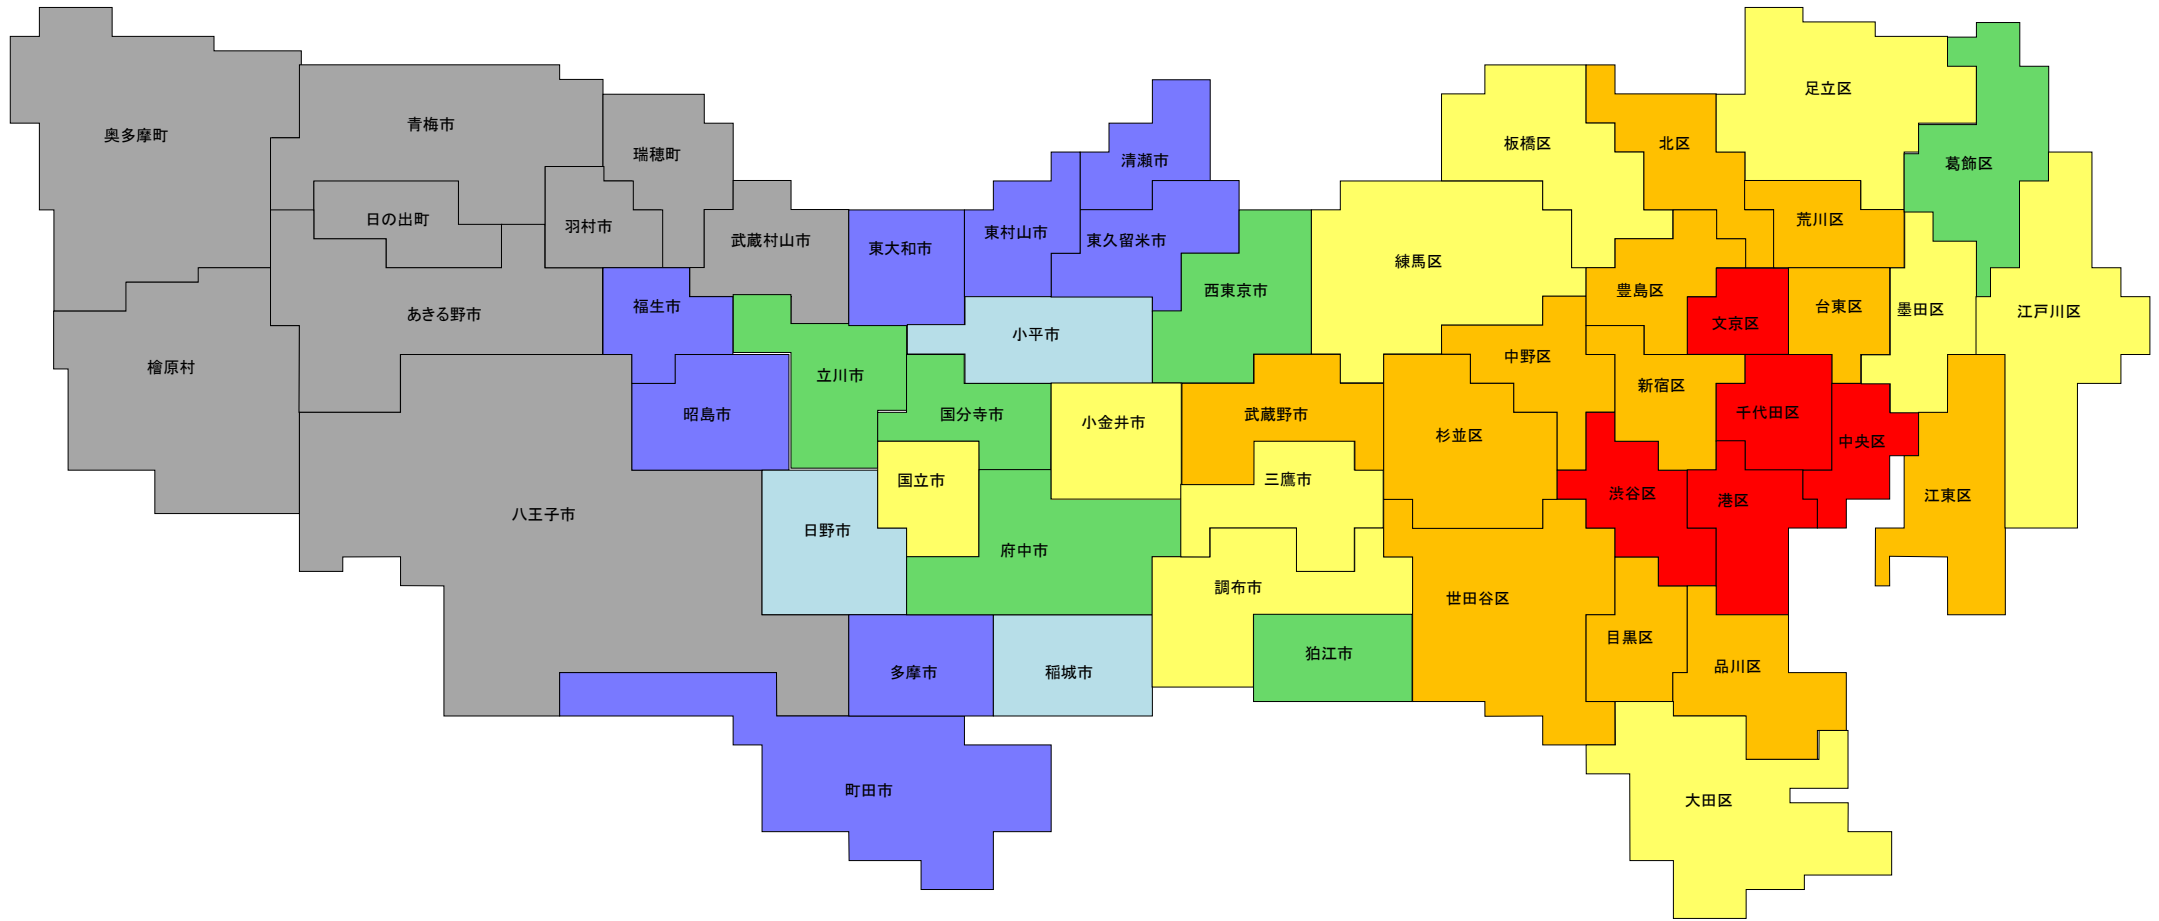

# 令和5年地価調査 住宅地 平均価格マップ

資料 4-1

- 100万円以上
- 50万円以上100万円未満
- 35万円以上50万円未満
- 25万円以上35万円未満
- 20万円以上25万円未満
- 15万円以上20万円未満
- 15万円未満

令和5年7月1日調査