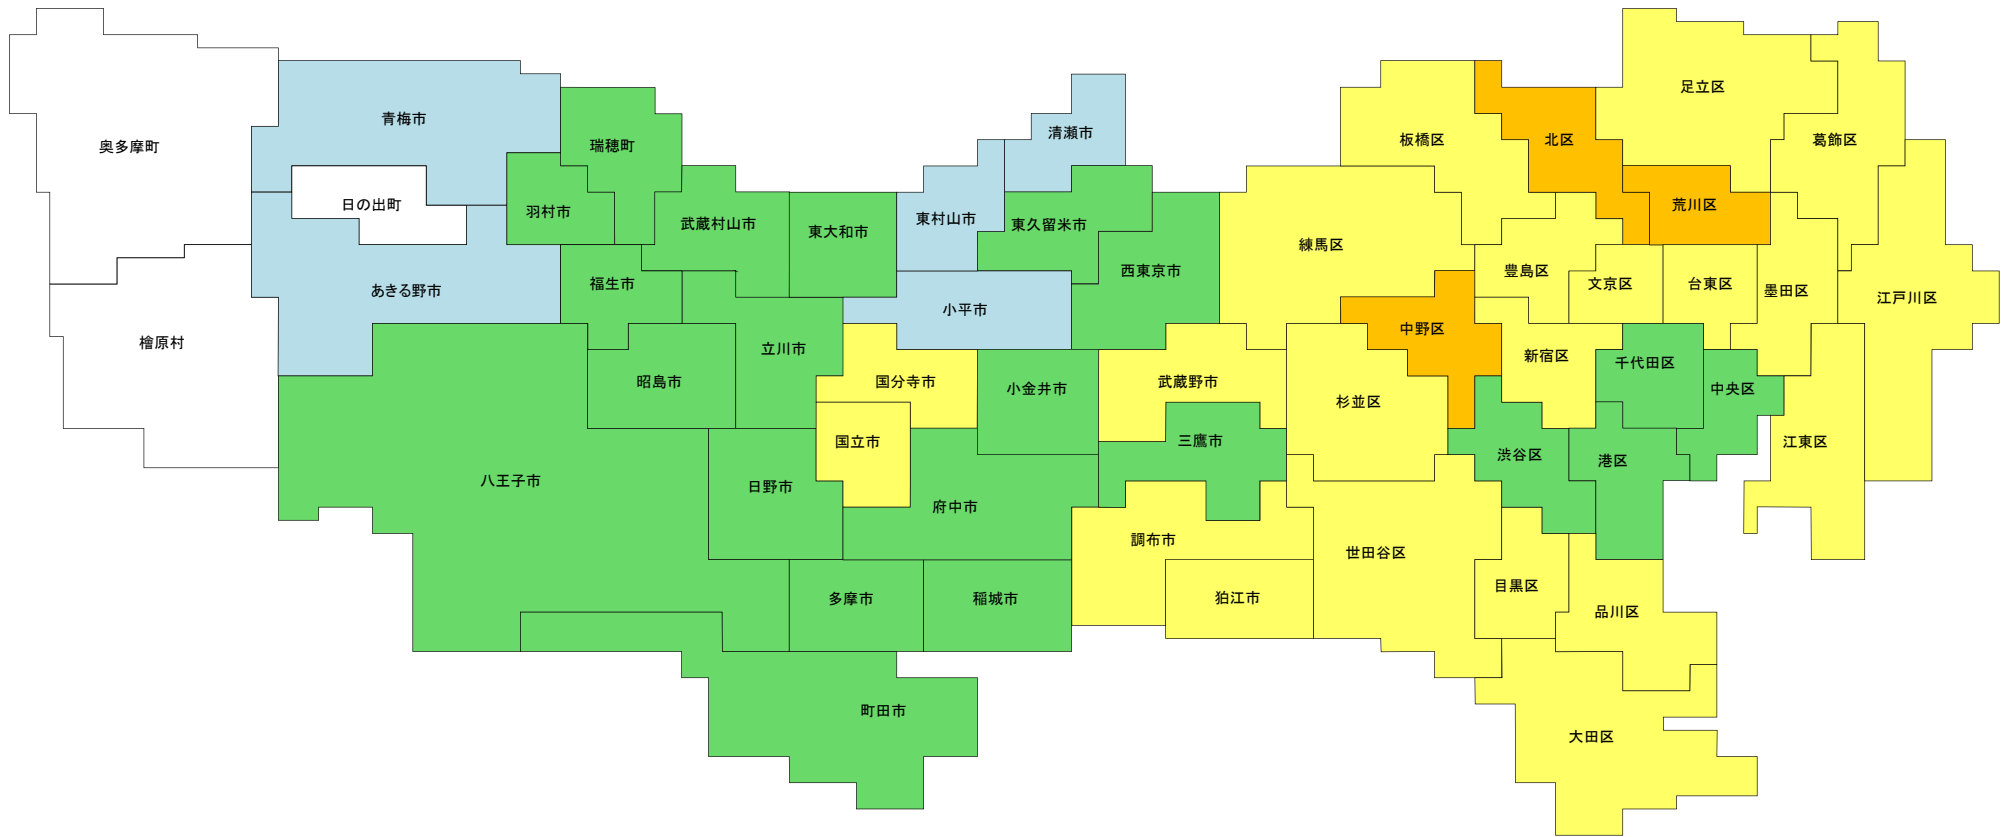

令和5年地価公示 商業地 平均変動率マップ

(注)檜原村・奥多摩町・日の出町には商業地の地点はない。