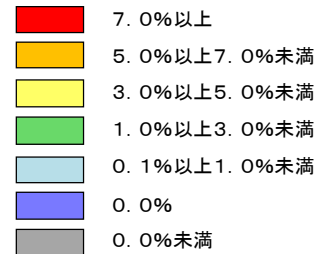

令和5年地価公示 商業地 平均変動率マップ

(注)檜原村・奥多摩町・日の出町には商業地の地点はない。