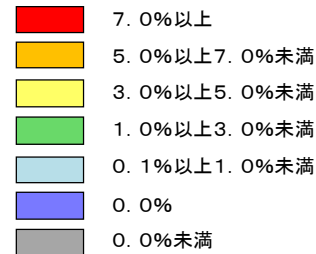

令和5年地価公示 住宅地 平均変動率マップ

(注)檜原村・奥多摩町には住宅地の地点はない。

令和5年1月1日現在