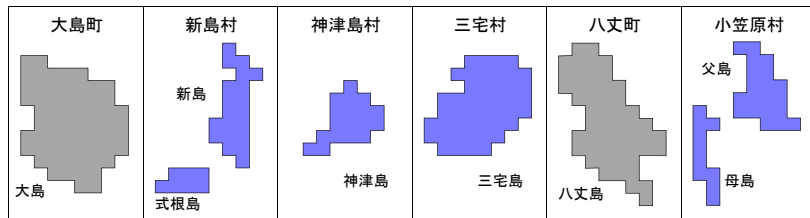

令和5年地価公示 商業地 平均変動率マップ

(注)檜原村・奥多摩町・日の出町には商業地の地点はない。