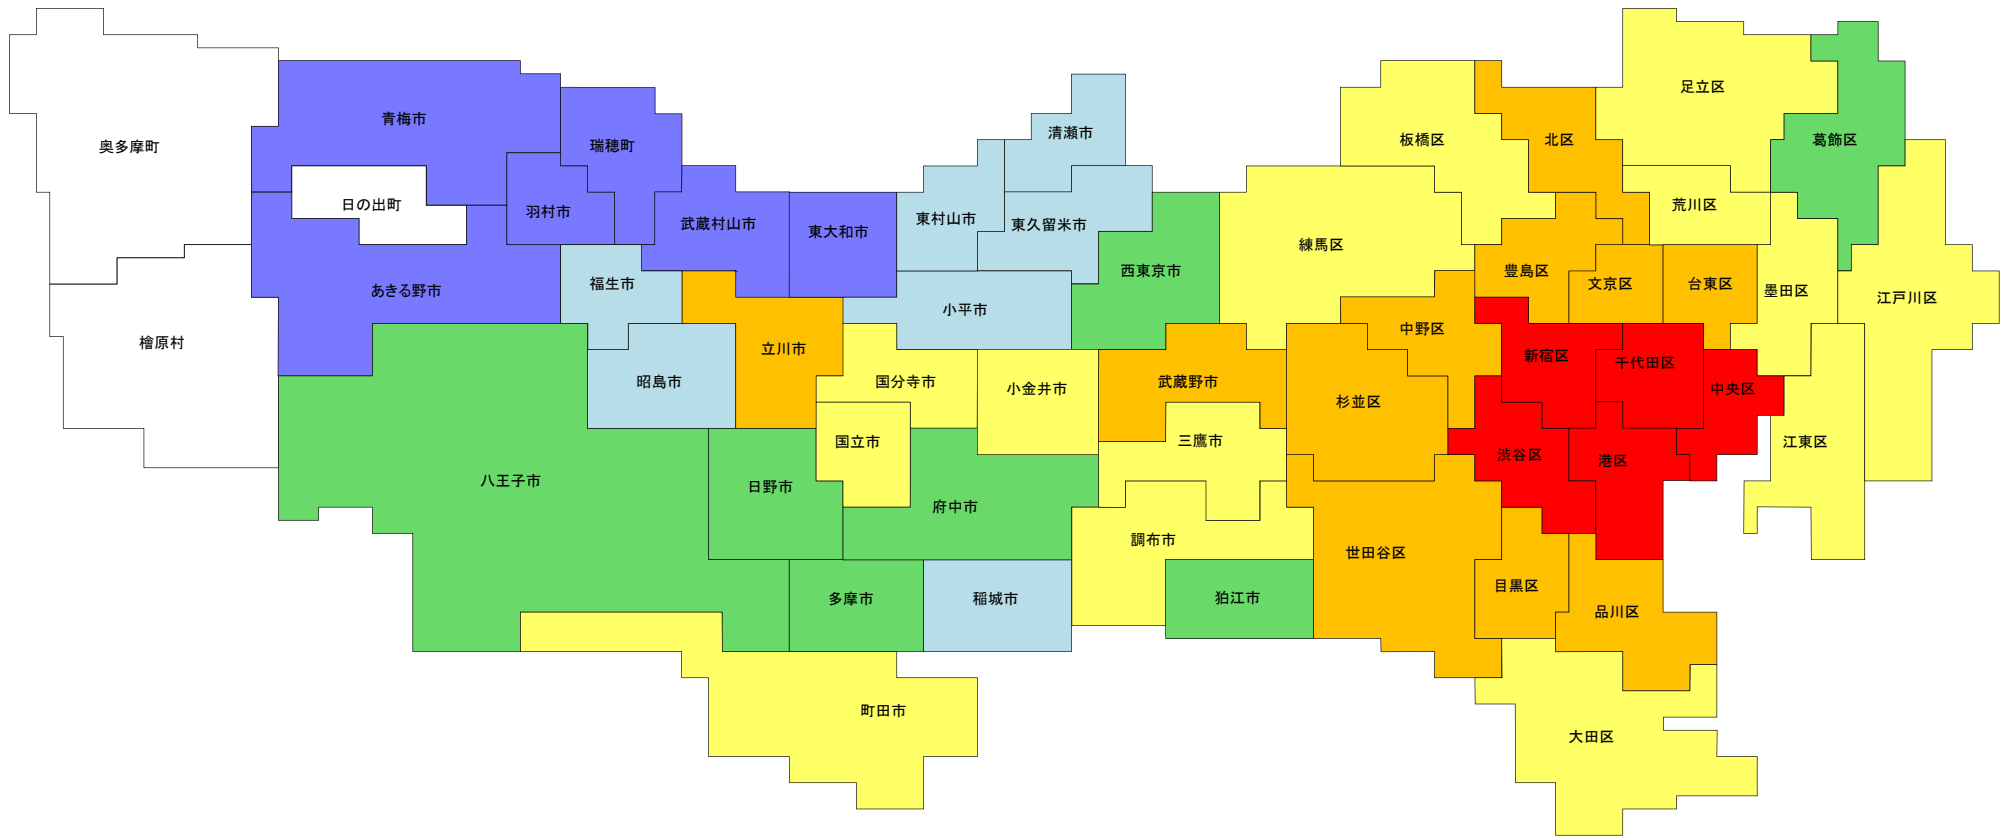

# 令和5年地価公示 住宅地 平均価格マップ

大島町	新島村	神津島村	三宅村	八丈町	小笠原村
大島	新島 式根島	神津島	三宅島	八丈島	父島 母島

(注)檜原村・奥多摩町には住宅地の地点はない。

# 令和5年地価公示 商業地 平均価格マップ

大島町 大島	新島村 新島 式根島	神津島村 神津島	三宅村 三宅島	八丈町 八丈島	小笠原村 父島 母島
-----------	------------------	-------------	------------	------------	------------------

(注)檜原村・奥多摩町・日の出町には商業地の地点はない。

令和5年1月1日現在

# 令和5年地価公示 住宅地 平均変動率マップ

(注)檜原村・奥多摩町には住宅地の地点はない。

令和5年1月1日現在

# 令和5年地価公示 商業地 平均変動率マップ

(注)檜原村・奥多摩町・日の出町には商業地の地点はない。