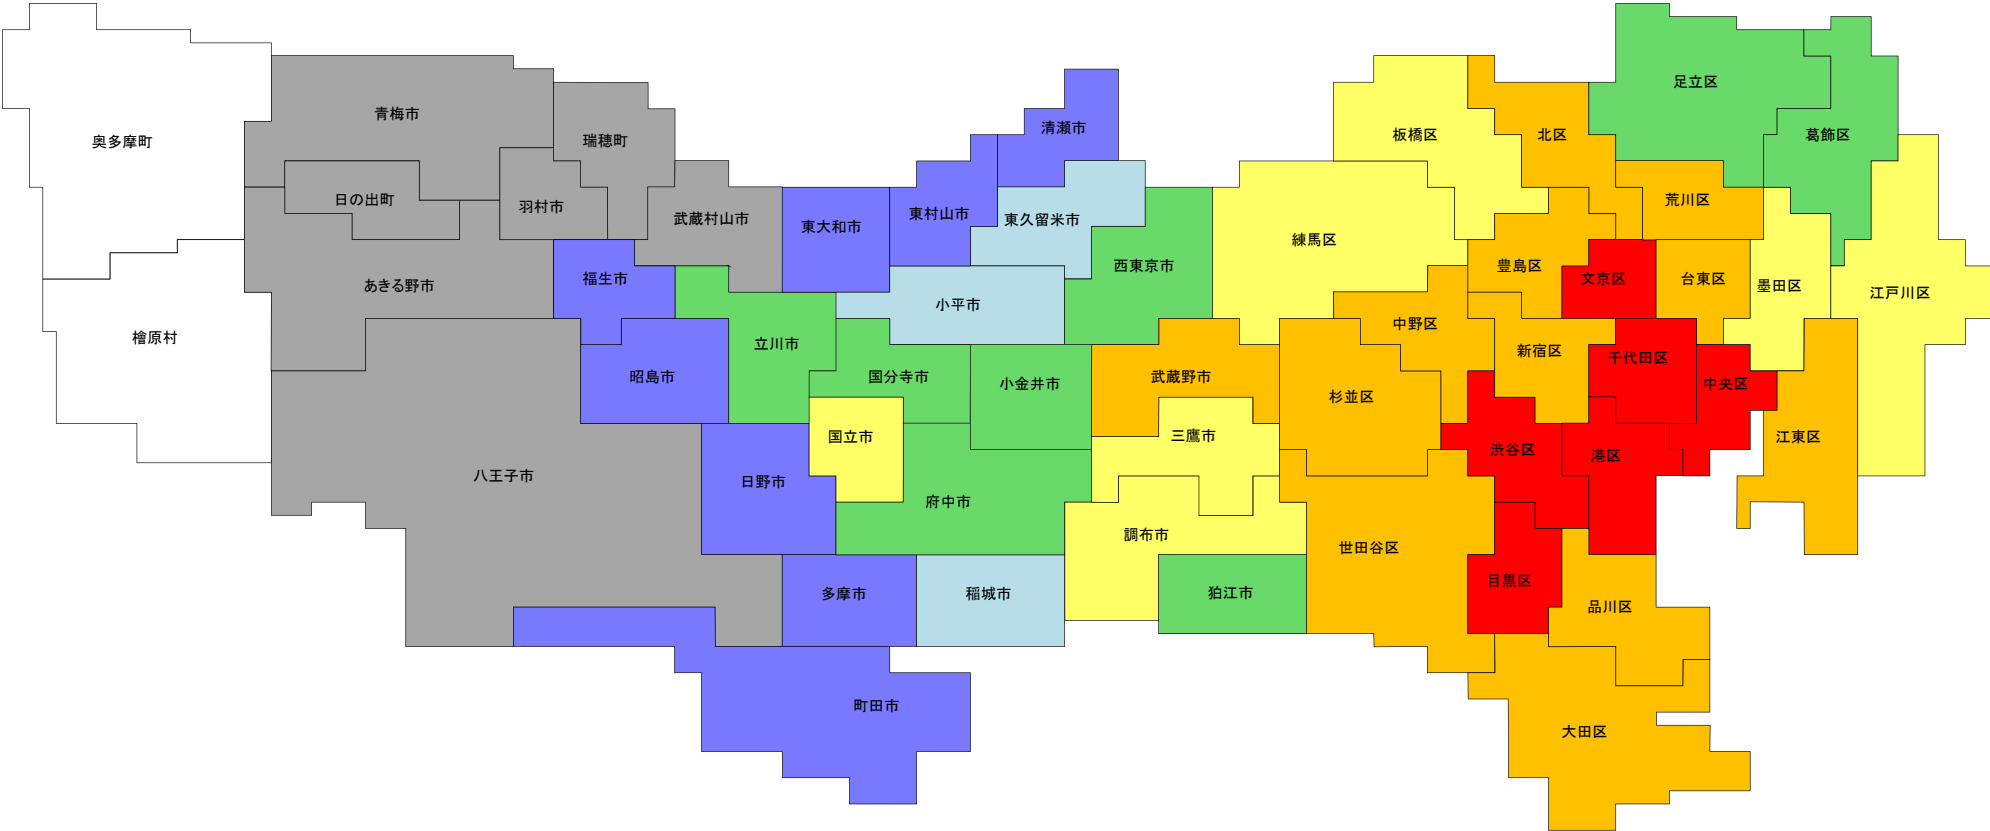

# 令和5年地価公示 住宅地 平均価格マップ

大島町	新島村	神津島村	三宅村	八丈町	小笠原村
大島	新島 式根島	神津島	三宅島	八丈島	父島 母島

(注)檜原村・奥多摩町には住宅地の地点はない。

# 令和5年地価公示 商業地 平均価格マップ

大島町 大島	新島村 新島 式根島	神津島村 神津島	三宅村 三宅島	八丈町 八丈島	小笠原村 父島 母島
-----------	------------------	-------------	------------	------------	------------------

(注)檜原村・奥多摩町・日の出町には商業地の地点はない。

令和5年1月1日現在

# 令和5年地価公示 住宅地 平均変動率マップ

(注)檜原村・奥多摩町には住宅地の地点はない。

令和5年1月1日現在

# 令和5年地価公示 商業地 平均変動率マップ

(注)檜原村・奥多摩町・日の出町には商業地の地点はない。