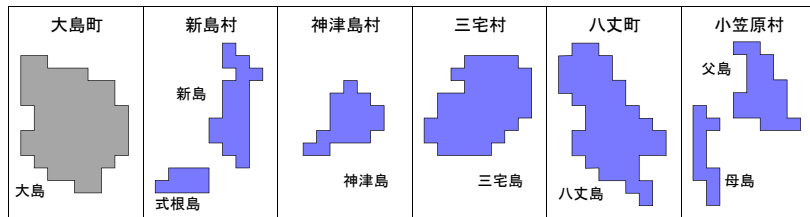

# 令和5年地価公示 住宅地 平均価格マップ

大島町	新島村	神津島村	三宅村	八丈町	小笠原村
大島	新島 式根島	神津島	三宅島	八丈島	父島 母島

(注)檜原村・奥多摩町には住宅地の地点はない。

# 令和5年地価公示 商業地 平均価格マップ

大島町 大島	新島村 新島 式根島	神津島村 神津島	三宅村 三宅島	八丈町 八丈島	小笠原村 父島 母島
-----------	------------------	-------------	------------	------------	------------------

(注)檜原村・奥多摩町・日の出町には商業地の地点はない。

令和5年1月1日現在

# 令和5年地価公示 住宅地 平均変動率マップ

(注)檜原村・奥多摩町には住宅地の地点はない。

令和5年1月1日現在