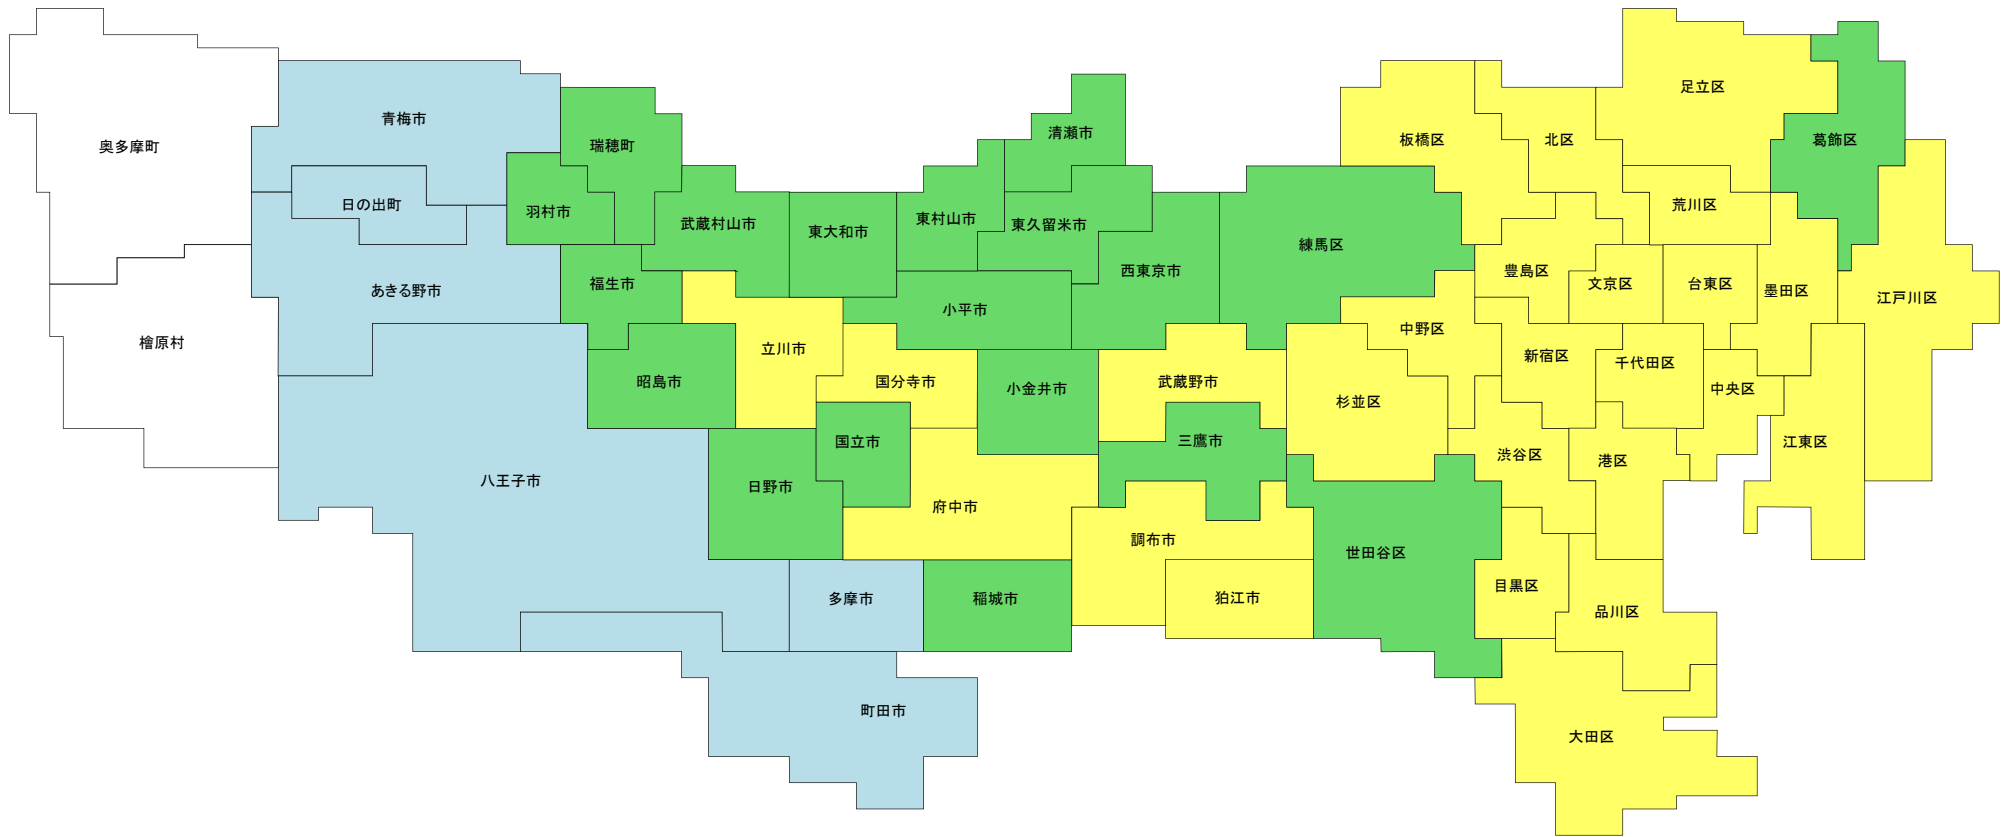

# 令和5年地価公示 住宅地 平均価格マップ

大島町	新島村	神津島村	三宅村	八丈町	小笠原村
大島	新島 式根島	神津島	三宅島	八丈島	父島 母島

(注)檜原村・奥多摩町には住宅地の地点はない。

# 令和5年地価公示 商業地 平均価格マップ

大島町 大島	新島村 新島 式根島	神津島村 神津島	三宅村 三宅島	八丈町 八丈島	小笠原村 父島 母島
-----------	------------------	-------------	------------	------------	------------------

(注)檜原村・奥多摩町・日の出町には商業地の地点はない。

令和5年1月1日現在

# 令和5年地価公示 住宅地 平均変動率マップ

(注)檜原村・奥多摩町には住宅地の地点はない。

令和5年1月1日現在