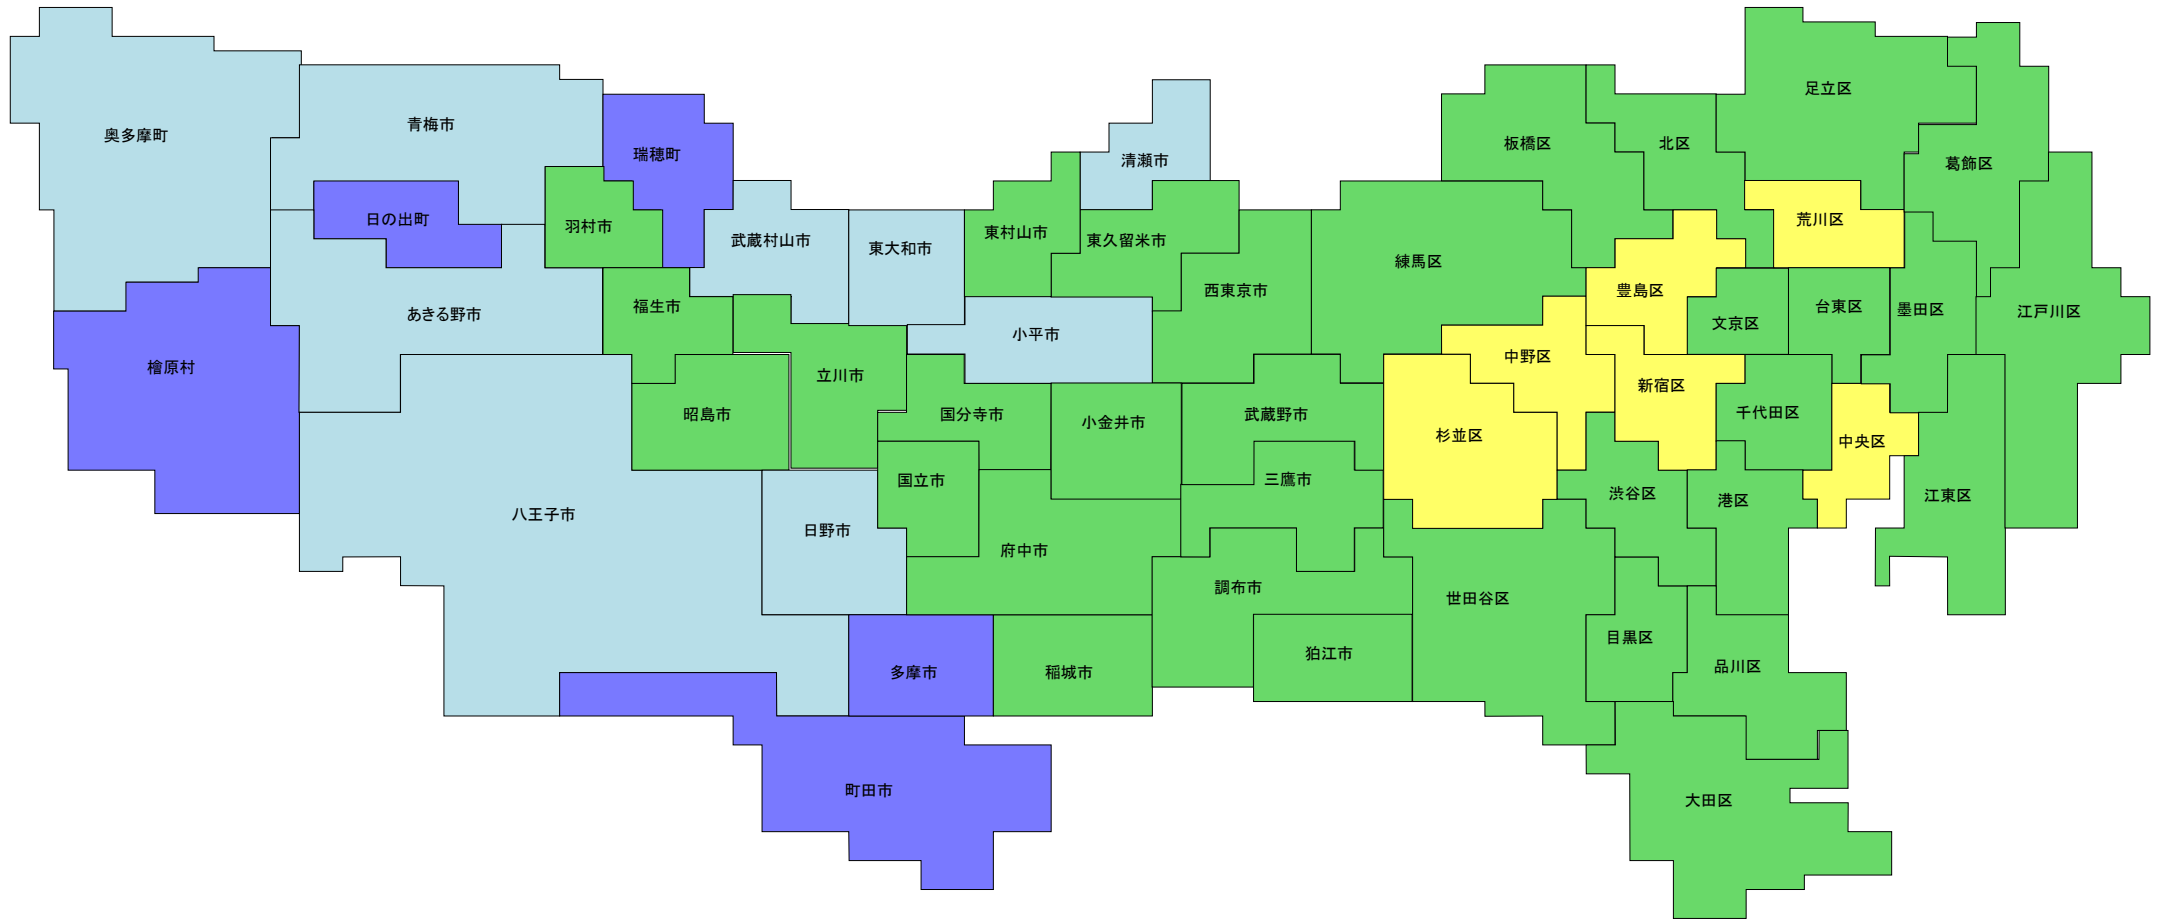

# 令和4年地価調査 住宅地 平均変動率マップ

資料 5-1

令和4年7月1日調査