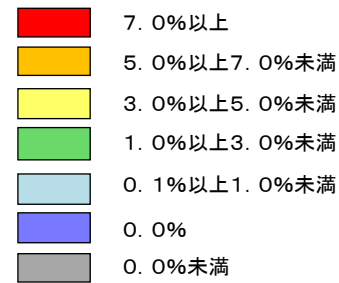

# 令和4年地価調査 住宅地 平均変動率マップ

資料 5-1

令和4年7月1日調査