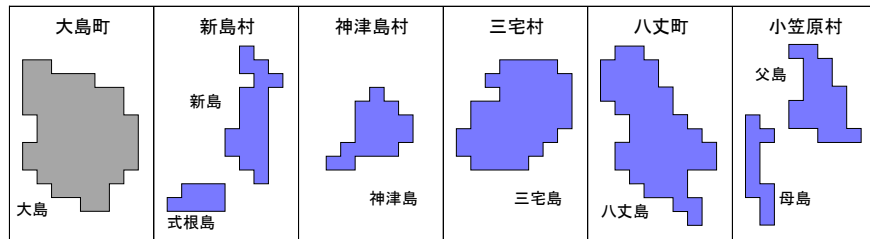

# 令和4年地価調査 住宅地 平均変動率マップ

資料 5-1

令和4年7月1日調査