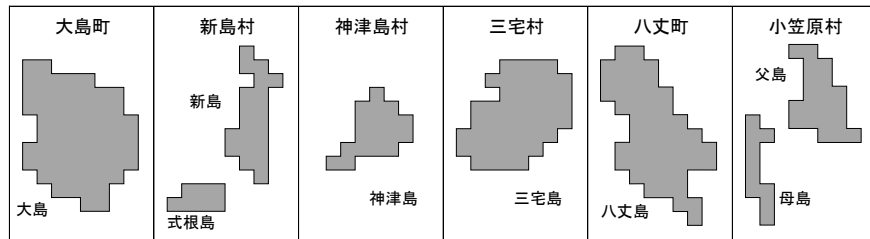

令和4年地価調査 商業地 平均価格マップ

- 300万円以上
- 100万円以上300万円未満
- 60万円以上100万円未満
- 40万円以上60万円未満
- 20万円以上40万円未満
- 10万円以上20万円未満
- 10万円未満

(注) 日の出町及び檜原村には商業地の地点はない。