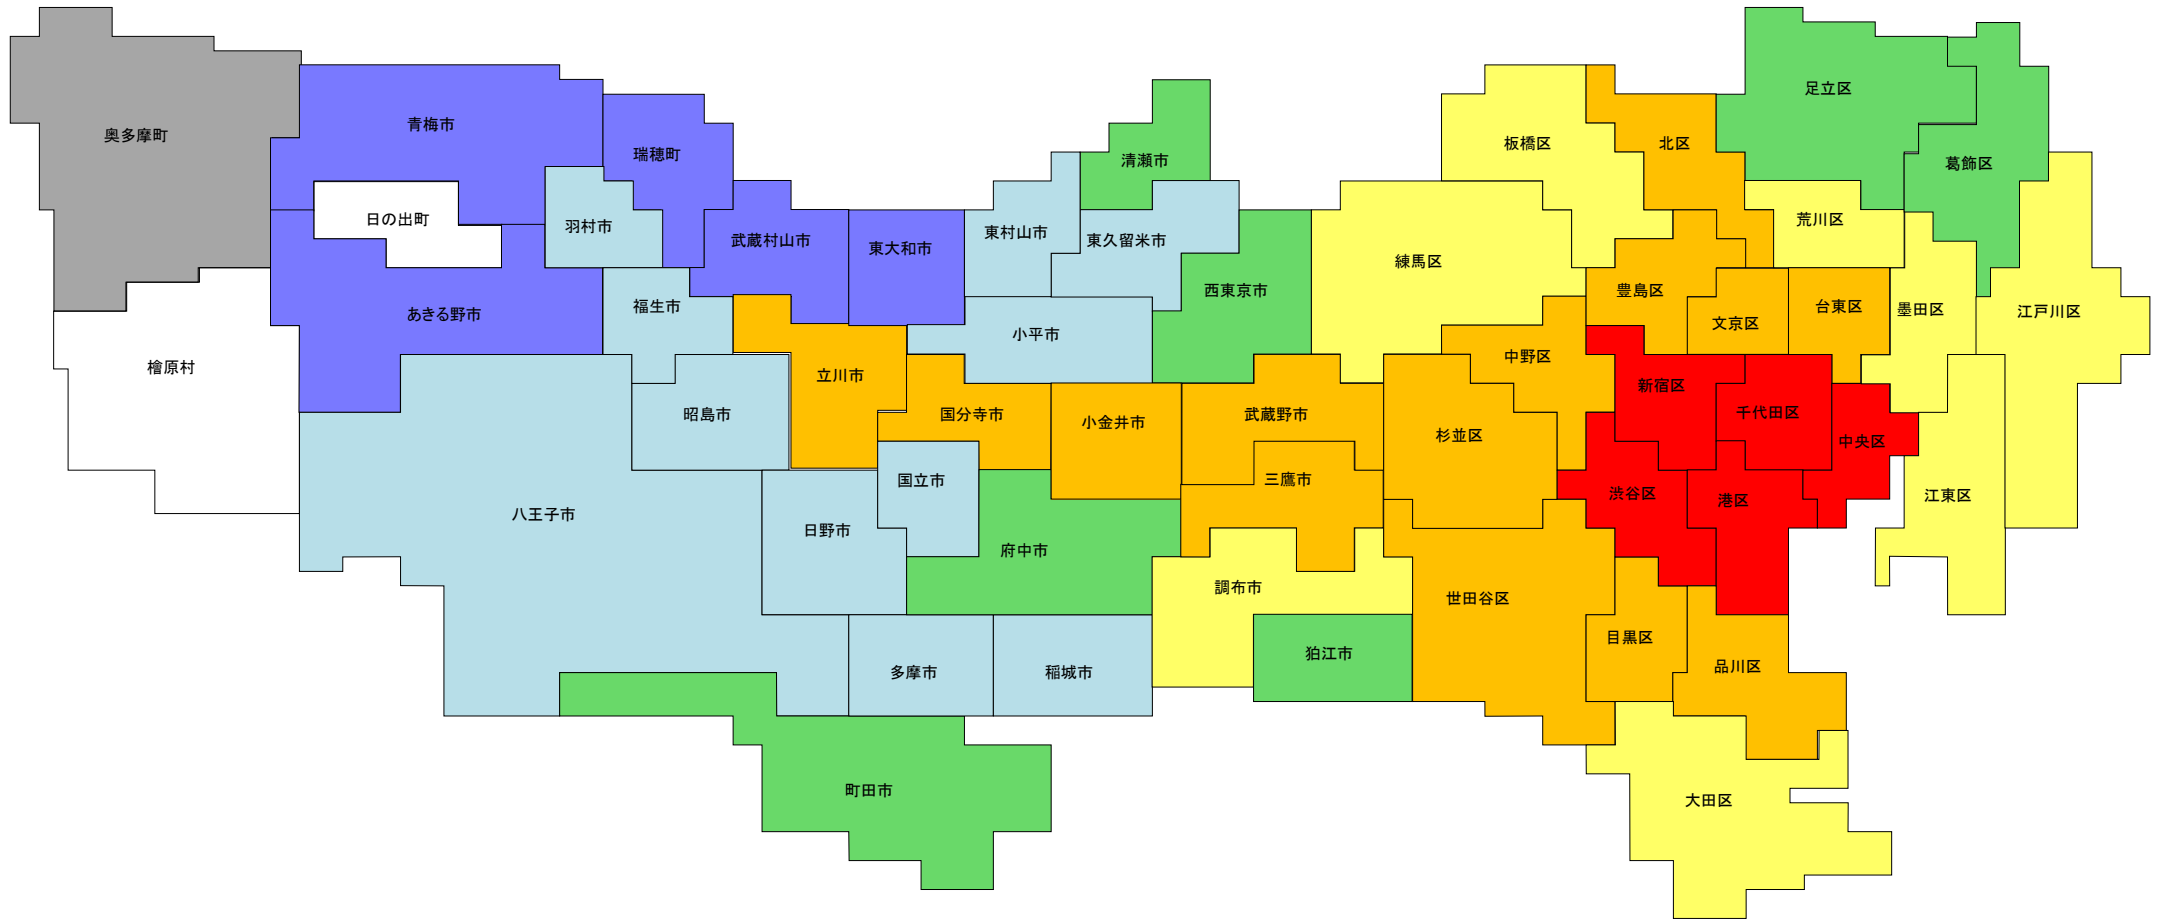

令和4年地価調査 商業地 平均価格マップ

- 300万円以上
- 100万円以上300万円未満
- 60万円以上100万円未満
- 40万円以上60万円未満
- 20万円以上40万円未満
- 10万円以上20万円未満
- 10万円未満

(注) 日の出町及び檜原村には商業地の地点はない。