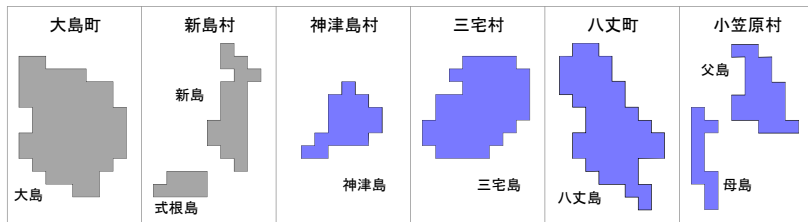

令和4年地価公示 住宅地 平均価格マップ

- 100万円以上
- 50万円以上100万円未満
- 35万円以上50万円未満
- 25万円以上35万円未満
- 20万円以上25万円未満
- 15万円以上20万円未満
- 15万円未満

(注) 檜原村・奥多摩町には住宅地の地点はない。

令和4年1月1日現在

令和4年地価公示 商業地 平均価格マップ

大島町	新島村	神津島村	三宅村	八丈町	小笠原村
大島	新島 式根島	神津島	三宅島	八丈島	父島 母島

- 300万円以上
- 100万円以上300万円未満
- 60万円以上100万円未満
- 40万円以上60万円未満
- 20万円以上40万円未満
- 10万円以上20万円未満
- 10万円未満

(注) 檜原村・奥多摩町には商業地の地点はない。

令和4年地価公示 住宅地 平均変動率マップ

(注) 檜原村・奥多摩町には住宅地の地点はない。

令和4年地価公示 商業地 平均変動率マップ

(注) 檜原村・奥多摩町には商業地の地点はない。