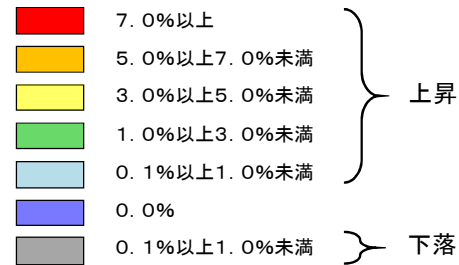

令和4年地価公示 住宅地 平均変動率マップ

(注) 檜原村・奥多摩町には住宅地の地点はない。