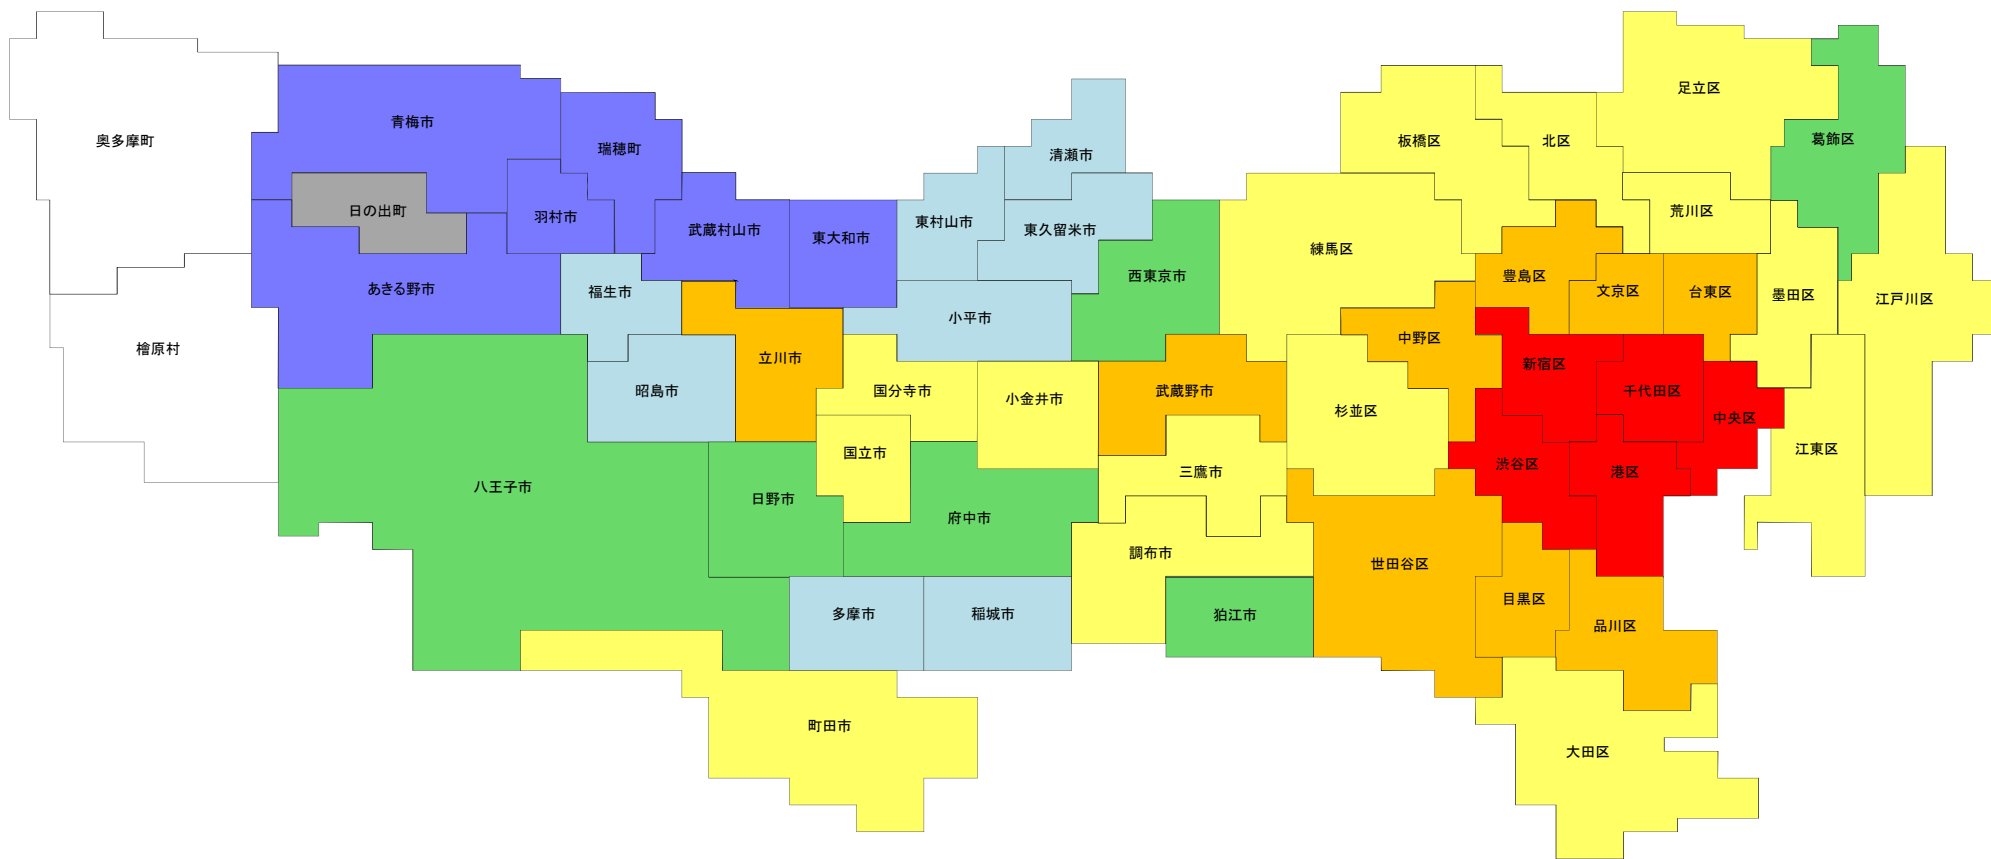

令和4年地価公示 住宅地 平均価格マップ

- 100万円以上
- 50万円以上100万円未満
- 35万円以上50万円未満
- 25万円以上35万円未満
- 20万円以上25万円未満
- 15万円以上20万円未満
- 15万円未満

(注) 檜原村・奥多摩町には住宅地の地点はない。

令和4年1月1日現在

令和4年地価公示 商業地 平均価格マップ

大島町	新島村	神津島村	三宅村	八丈町	小笠原村
大島	新島 式根島	神津島	三宅島	八丈島	父島 母島

- 300万円以上
- 100万円以上300万円未満
- 60万円以上100万円未満
- 40万円以上60万円未満
- 20万円以上40万円未満
- 10万円以上20万円未満
- 10万円未満

(注) 檜原村・奥多摩町には商業地の地点はない。

令和4年地価公示 住宅地 平均変動率マップ

(注) 檜原村・奥多摩町には住宅地の地点はない。

令和4年地価公示 商業地 平均変動率マップ

(注) 檜原村・奥多摩町には商業地の地点はない。

令和4年1月1日現在