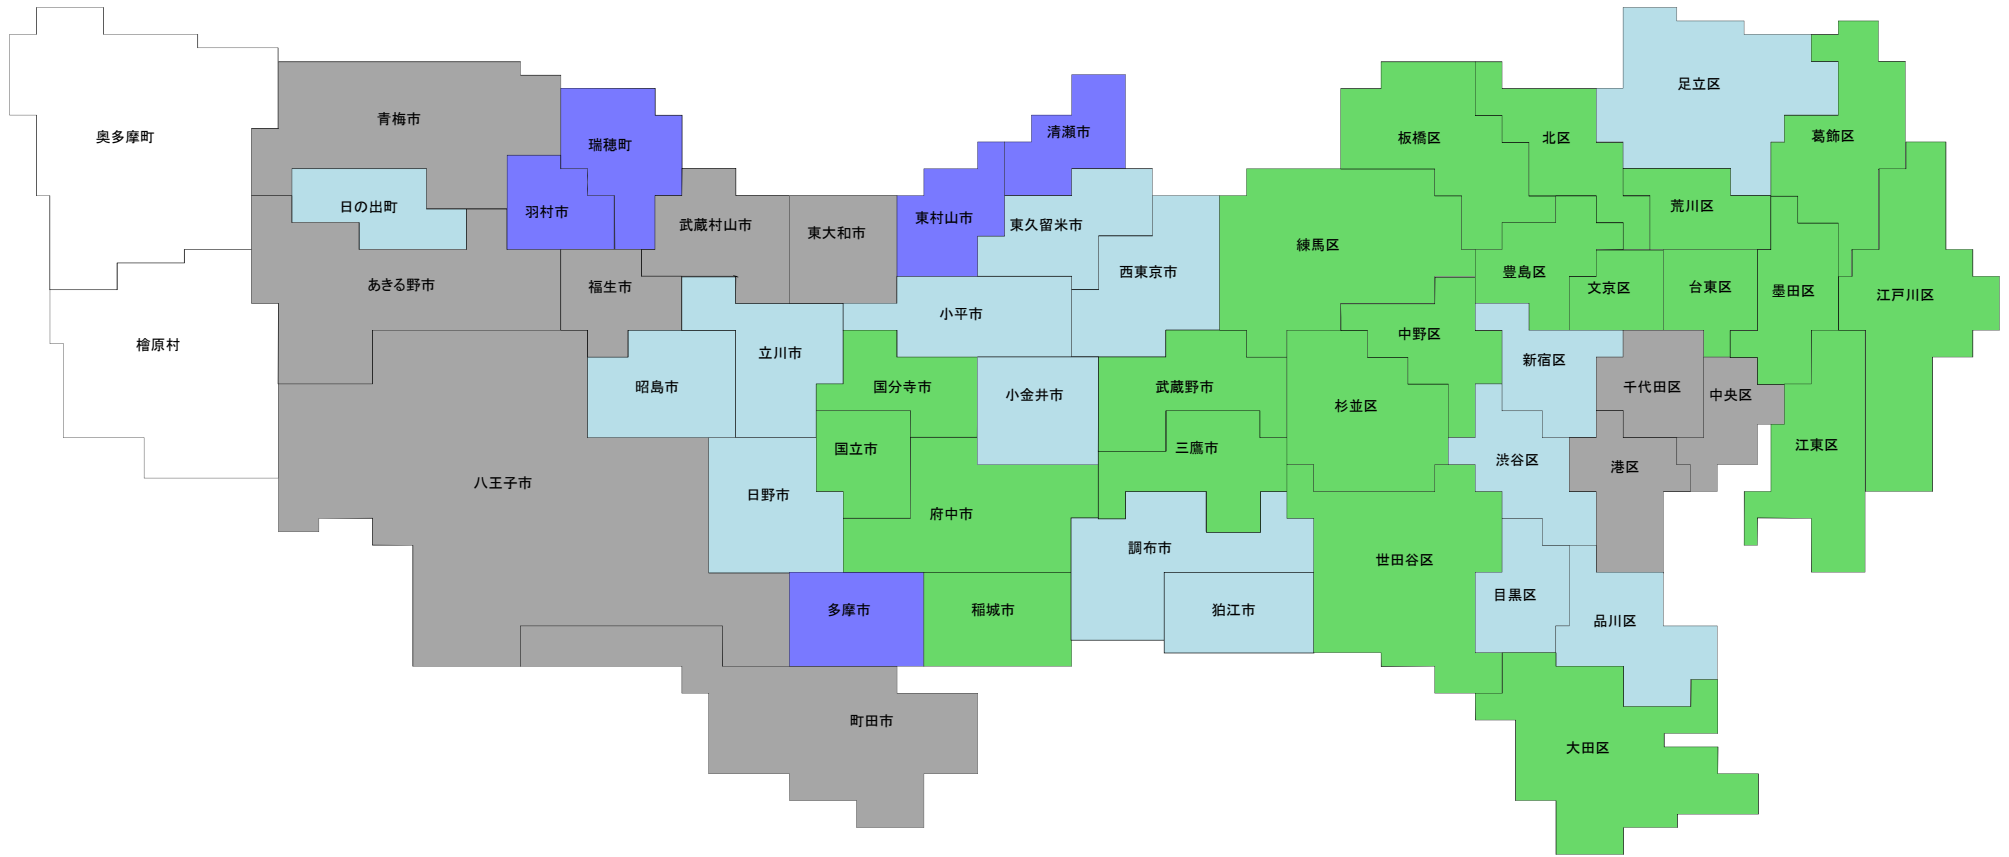

令和4年地価公示 住宅地 平均価格マップ

- 100万円以上
- 50万円以上100万円未満
- 35万円以上50万円未満
- 25万円以上35万円未満
- 20万円以上25万円未満
- 15万円以上20万円未満
- 15万円未満

(注) 檜原村・奥多摩町には住宅地の地点はない。

令和4年1月1日現在

令和4年地価公示 商業地 平均価格マップ

大島町	新島村	神津島村	三宅村	八丈町	小笠原村
大島	新島 式根島	神津島	三宅島	八丈島	父島 母島

- 300万円以上
- 100万円以上300万円未満
- 60万円以上100万円未満
- 40万円以上60万円未満
- 20万円以上40万円未満
- 10万円以上20万円未満
- 10万円未満

(注) 檜原村・奥多摩町には商業地の地点はない。

令和4年地価公示 住宅地 平均変動率マップ

(注) 檜原村・奥多摩町には住宅地の地点はない。

令和4年地価公示 商業地 平均変動率マップ

(注) 檜原村・奥多摩町には商業地の地点はない。

令和4年1月1日現在