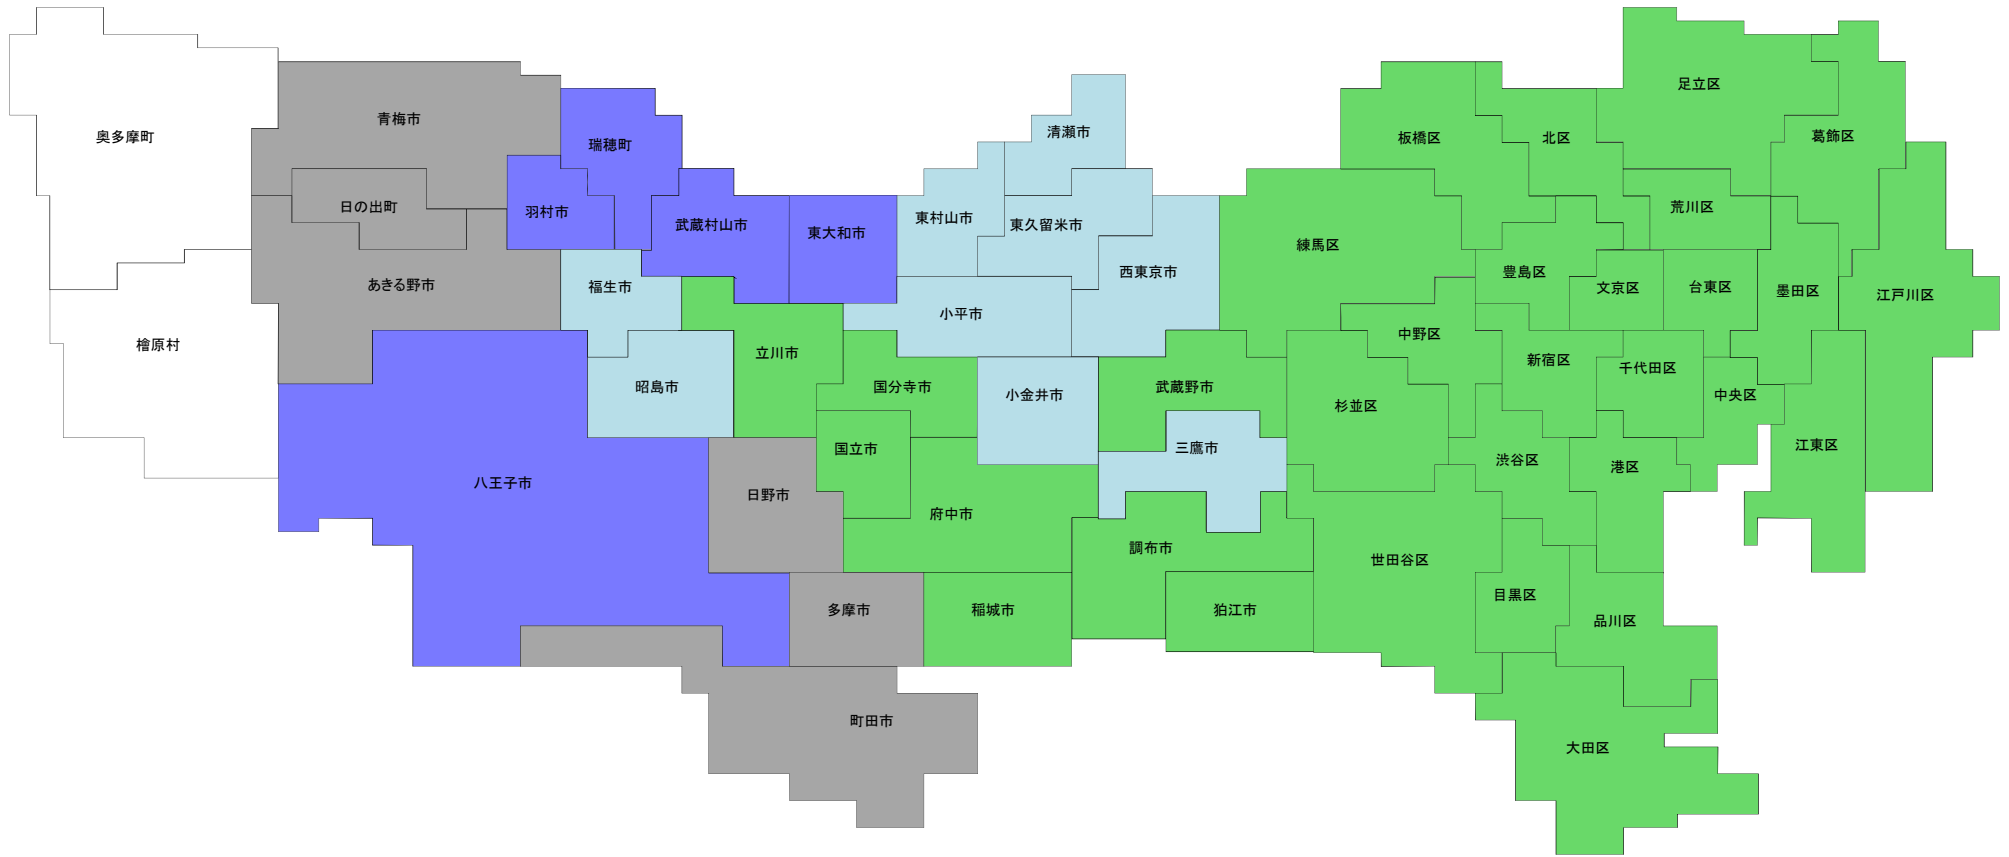

令和4年地価公示 住宅地 平均価格マップ

- 100万円以上
- 50万円以上100万円未満
- 35万円以上50万円未満
- 25万円以上35万円未満
- 20万円以上25万円未満
- 15万円以上20万円未満
- 15万円未満

(注) 檜原村・奥多摩町には住宅地の地点はない。

令和4年1月1日現在

令和4年地価公示 商業地 平均価格マップ

大島町	新島村	神津島村	三宅村	八丈町	小笠原村
大島	新島 式根島	神津島	三宅島	八丈島	父島 母島

- 300万円以上
- 100万円以上300万円未満
- 60万円以上100万円未満
- 40万円以上60万円未満
- 20万円以上40万円未満
- 10万円以上20万円未満
- 10万円未満

(注) 檜原村・奥多摩町には商業地の地点はない。

令和4年地価公示 住宅地 平均変動率マップ

(注) 檜原村・奥多摩町には住宅地の地点はない。

令和4年地価公示 商業地 平均変動率マップ

(注) 檜原村・奥多摩町には商業地の地点はない。

令和4年1月1日現在