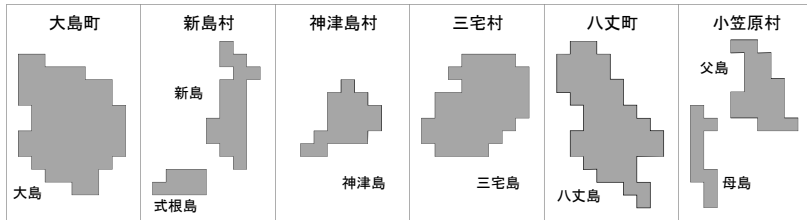

令和4年地価公示 住宅地 平均価格マップ

- 100万円以上
- 50万円以上100万円未満
- 35万円以上50万円未満
- 25万円以上35万円未満
- 20万円以上25万円未満
- 15万円以上20万円未満
- 15万円未満

(注) 檜原村・奥多摩町には住宅地の地点はない。

令和4年1月1日現在

令和4年地価公示 商業地 平均価格マップ

大島町	新島村	神津島村	三宅村	八丈町	小笠原村
大島	新島 式根島	神津島	三宅島	八丈島	父島 母島

- 300万円以上
- 100万円以上300万円未満
- 60万円以上100万円未満
- 40万円以上60万円未満
- 20万円以上40万円未満
- 10万円以上20万円未満
- 10万円未満

(注) 檜原村・奥多摩町には商業地の地点はない。

令和4年地価公示 住宅地 平均変動率マップ

(注) 檜原村・奥多摩町には住宅地の地点はない。

令和4年地価公示 商業地 平均変動率マップ

(注) 檜原村・奥多摩町には商業地の地点はない。