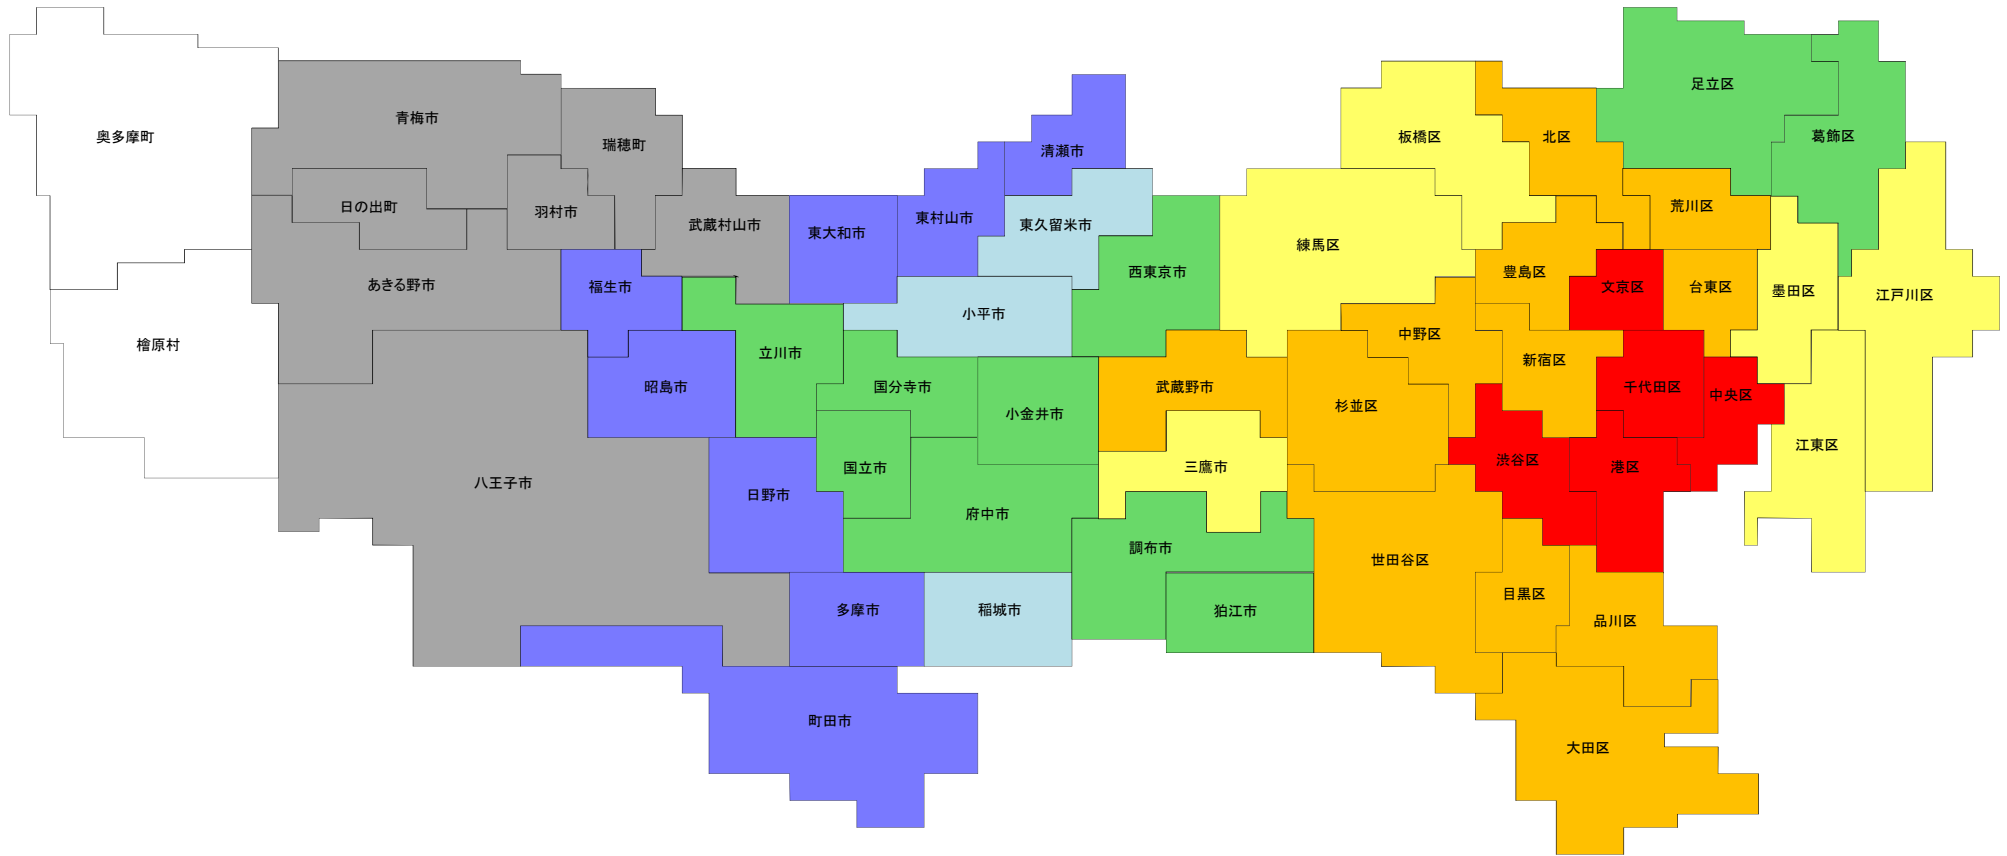

令和4年地価公示 住宅地 平均価格マップ

- 100万円以上
- 50万円以上100万円未満
- 35万円以上50万円未満
- 25万円以上35万円未満
- 20万円以上25万円未満
- 15万円以上20万円未満
- 15万円未満

(注) 檜原村・奥多摩町には住宅地の地点はない。

令和4年1月1日現在

令和4年地価公示 商業地 平均価格マップ

大島町	新島村	神津島村	三宅村	八丈町	小笠原村
大島	新島 式根島	神津島	三宅島	八丈島	父島 母島

- 300万円以上
- 100万円以上300万円未満
- 60万円以上100万円未満
- 40万円以上60万円未満
- 20万円以上40万円未満
- 10万円以上20万円未満
- 10万円未満

(注) 檜原村・奥多摩町には商業地の地点はない。

令和4年地価公示 住宅地 平均変動率マップ

(注) 檜原村・奥多摩町には住宅地の地点はない。

令和4年地価公示 商業地 平均変動率マップ

(注) 檜原村・奥多摩町には商業地の地点はない。

令和4年1月1日現在