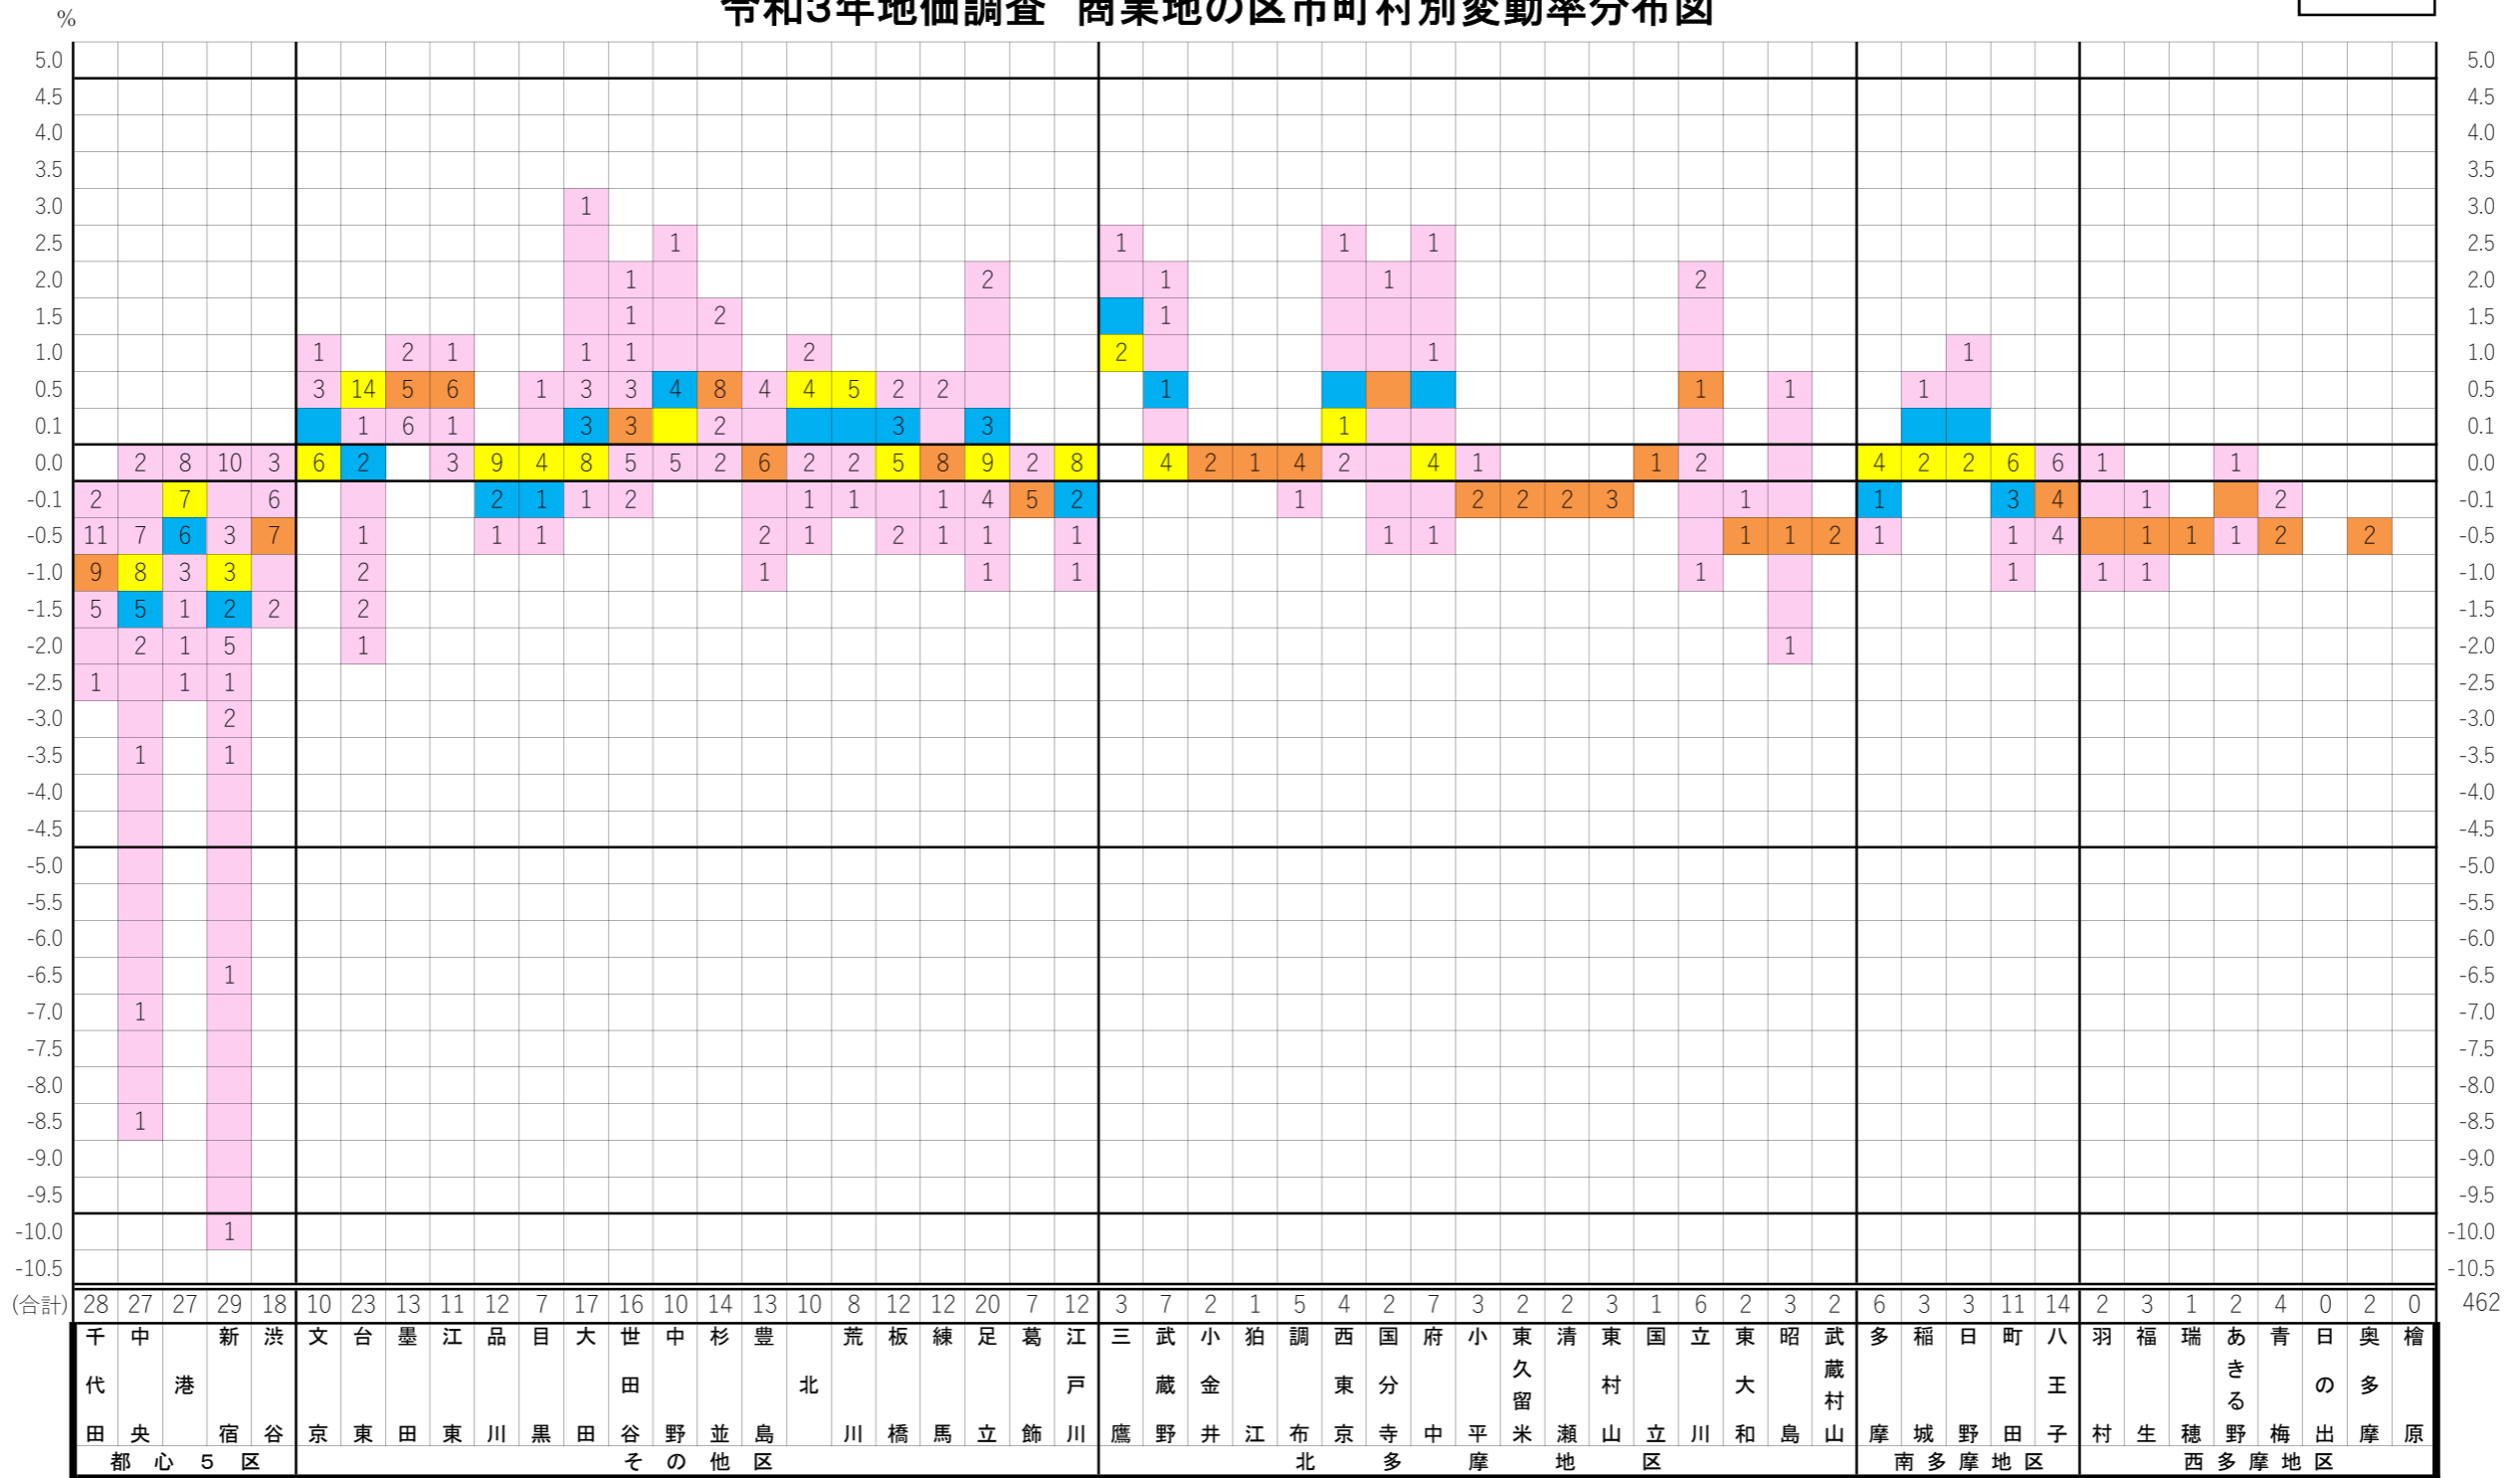

令和3年地価調査 商業地の区市町村別変動率分布図

■ …平均変動率
 ■ …中央値
 ■ …平均変動率・中央値が同じ変動率範囲内

(合計)

462