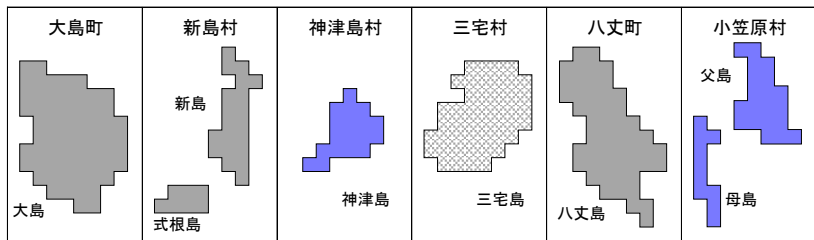

令和3年地価調査 商業地 平均変動率マップ

(注) 日の出町及び檜原村には商業地の地点はない。