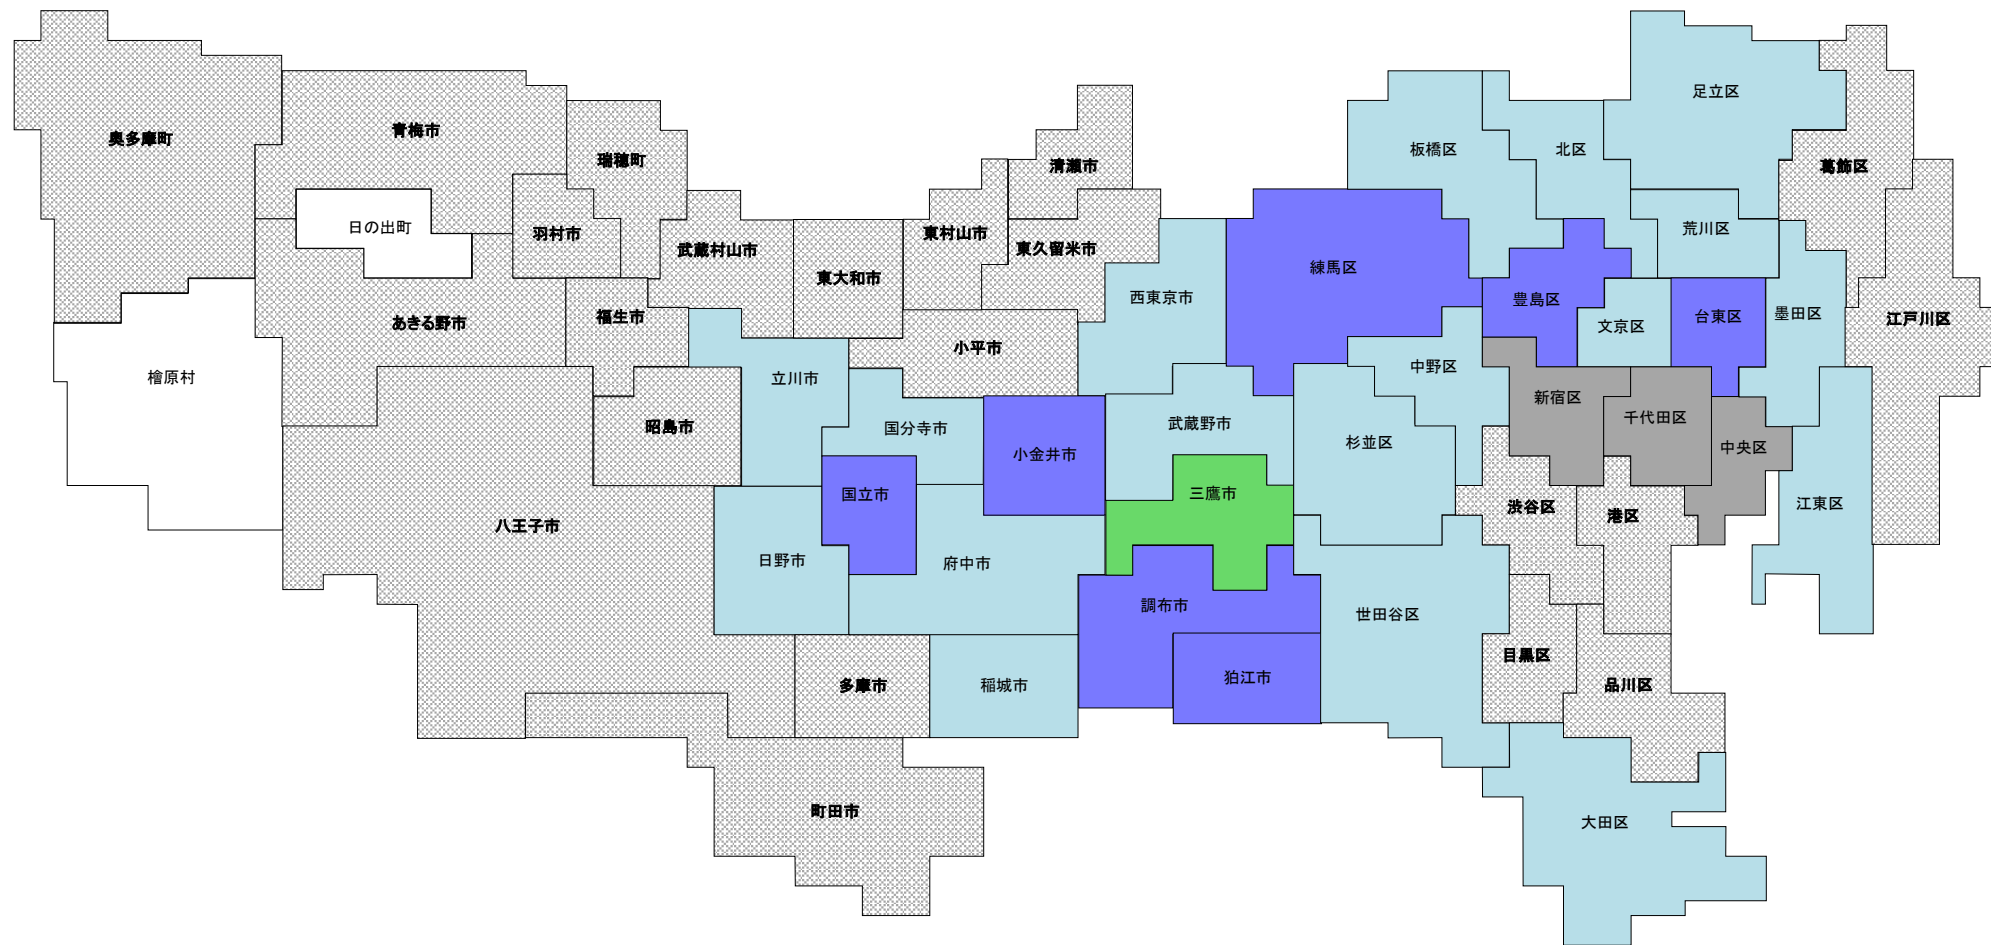

令和3年地価調査 商業地 平均変動率マップ

(注) 日の出町及び檜原村には商業地の地点はない。