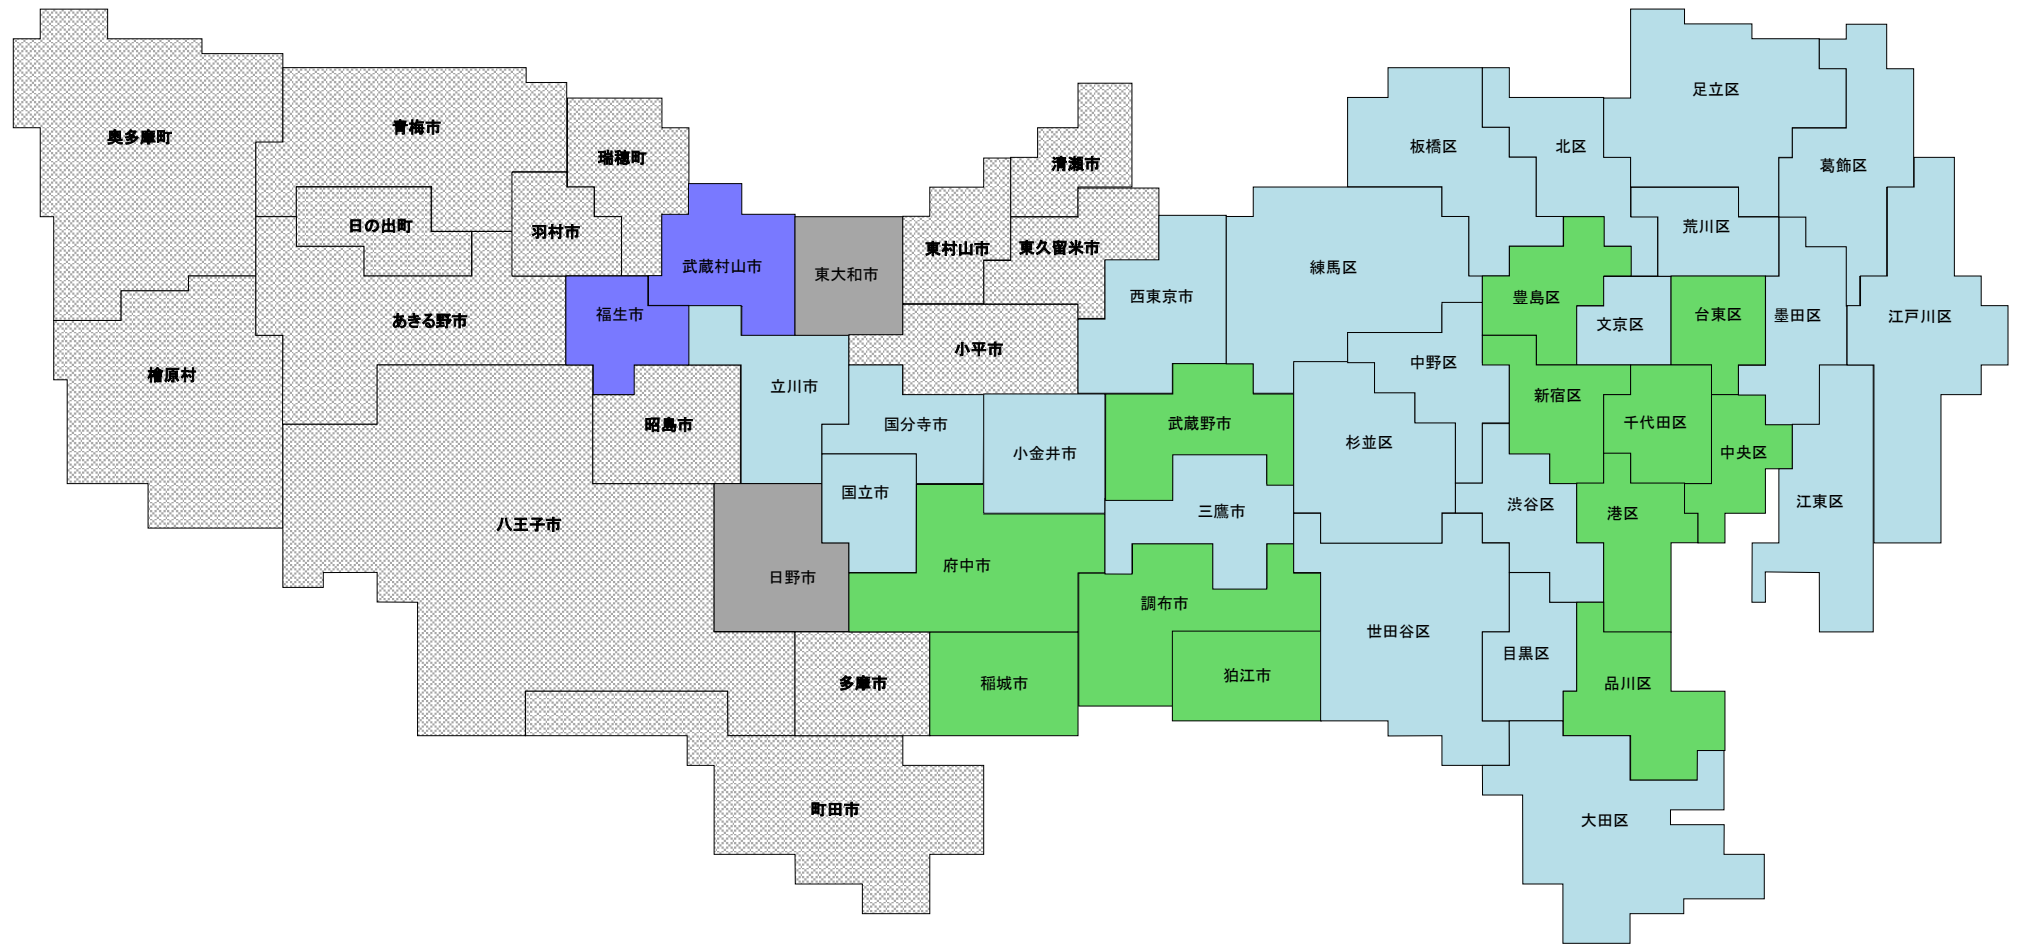

令和3年地価調査 住宅地 平均変動率マップ

資料 5-1

令和3年7月1日調査