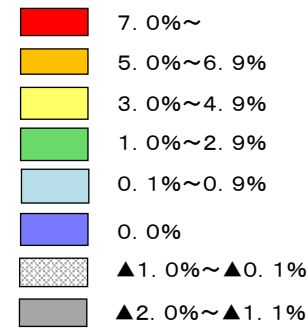

令和3年地価調査 住宅地 平均変動率マップ

資料 5-1

令和3年7月1日調査