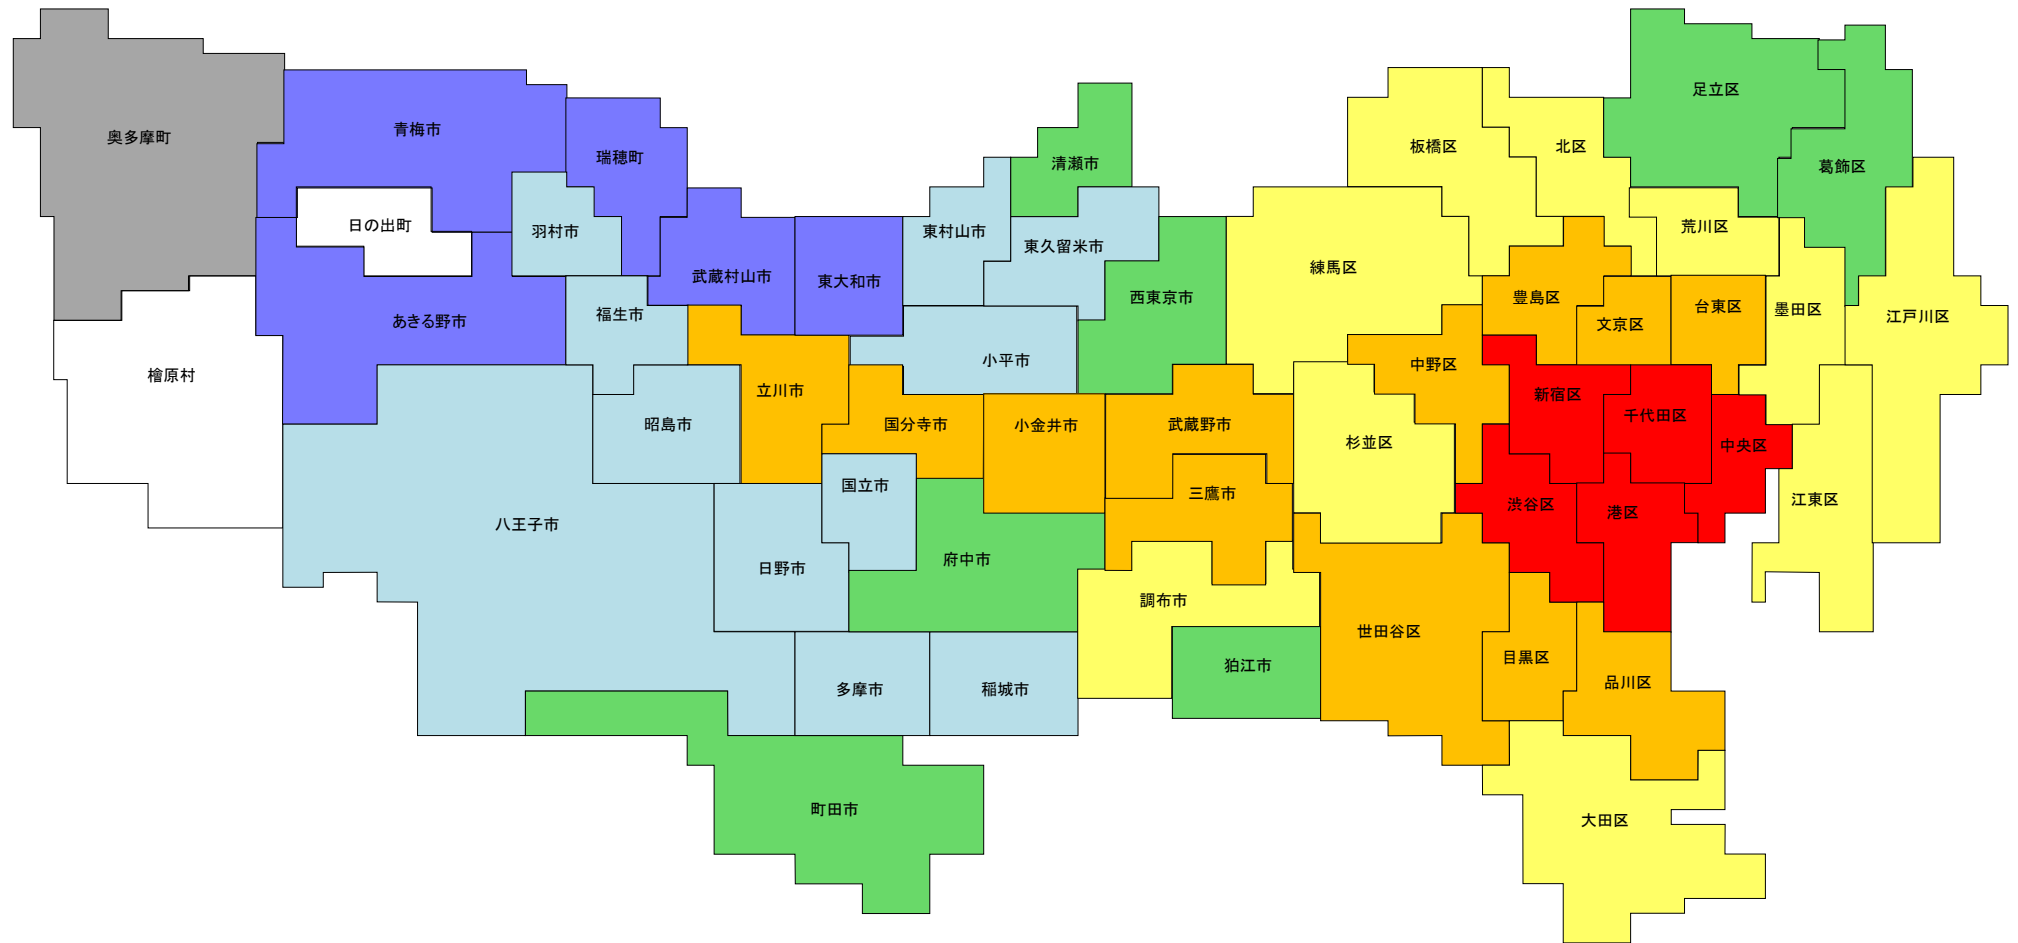

令和3年地価調査 商業地 平均価格マップ

資料 4-2

大島町	新島村	神津島村	三宅村	八丈町	小笠原村
大島	新島 式根島	神津島	三宅島	八丈島	父島 母島

(注) 日の出町及び檜原村には商業地の地点はない。

令和3年7月1日調査