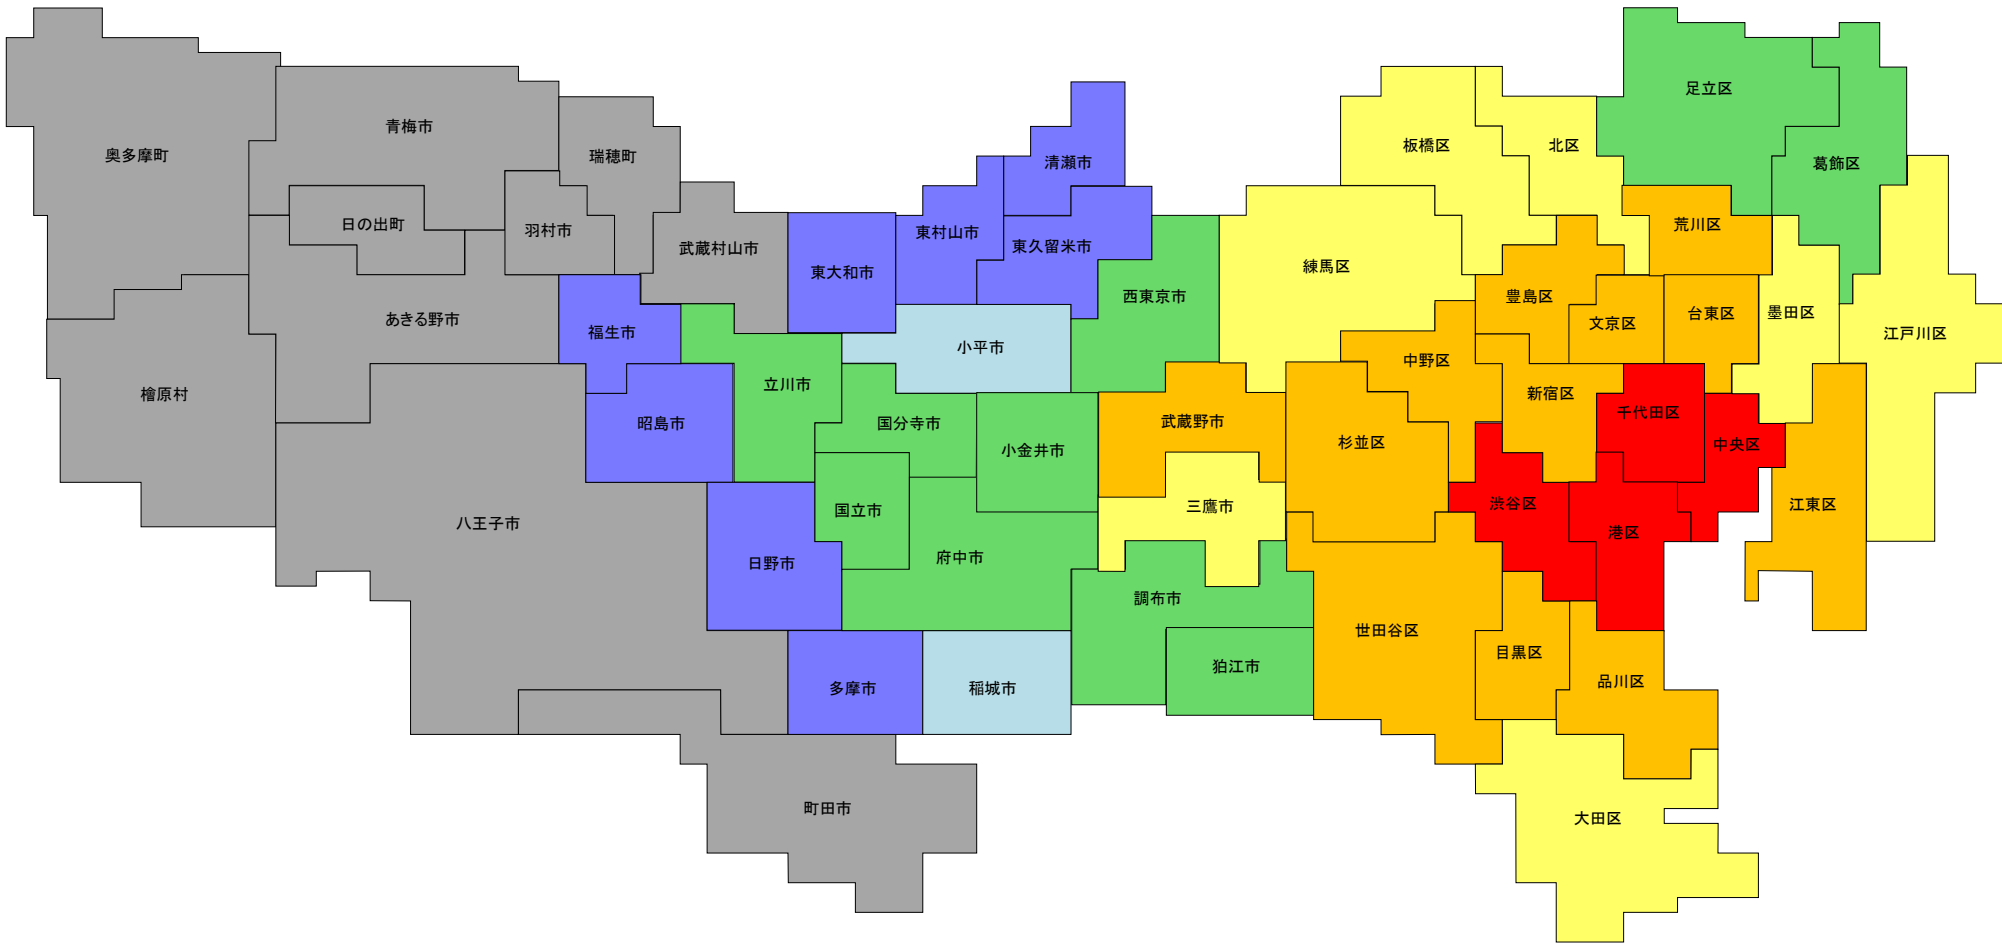

# 令和3年地価調査 住宅地 平均価格マップ

資料 4-1

|     |           |      |     |     |          |
|-----|-----------|------|-----|-----|----------|
| 大島町 | 新島村       | 神津島村 | 三宅村 | 八丈町 | 小笠原村     |
|     |           |      |     |     |          |
| 大島  | 新島<br>式根島 | 神津島  | 三宅島 | 八丈島 | 父島<br>母島 |

- 100万円以上
- 50万円以上100万円未満
- 35万円以上50万円未満
- 25万円以上35万円未満
- 20万円以上25万円未満
- 15万円以上20万円未満
- 15万円未満