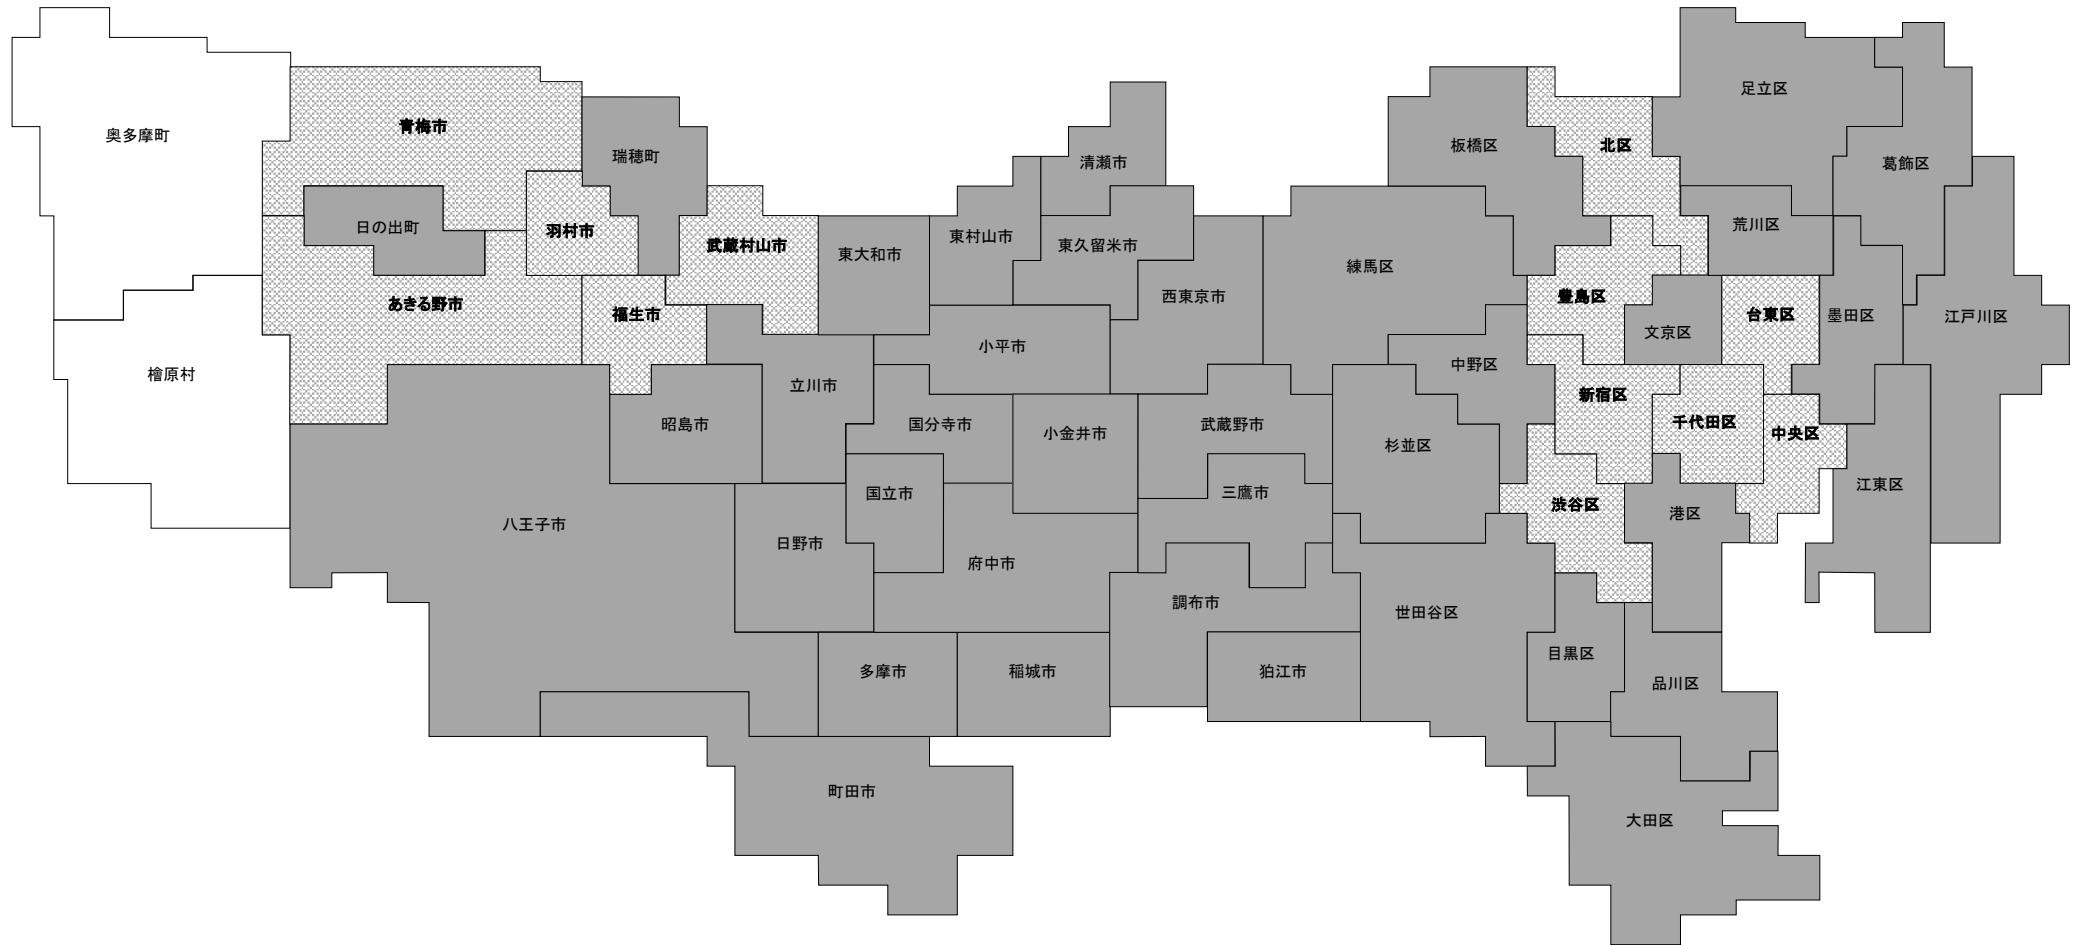

令和3年地価公示 住宅地 平均価格マップ

(注)檜原村・奥多摩町には住宅地の地点はない。

令和3年1月1日現在

令和3年地価公示 商業地 平均価格マップ

(注) 檜原村・奥多摩町には商業地の地点はない。

令和3年地価公示 住宅地 平均変動率マップ

(注)檜原村・奥多摩町には住宅地の地点はない。

令和3年1月1日現在

令和3年地価公示 商業地 平均変動率マップ

(注)檜原村・奥多摩町には商業地の地点はない。

令和3年1月1日現在