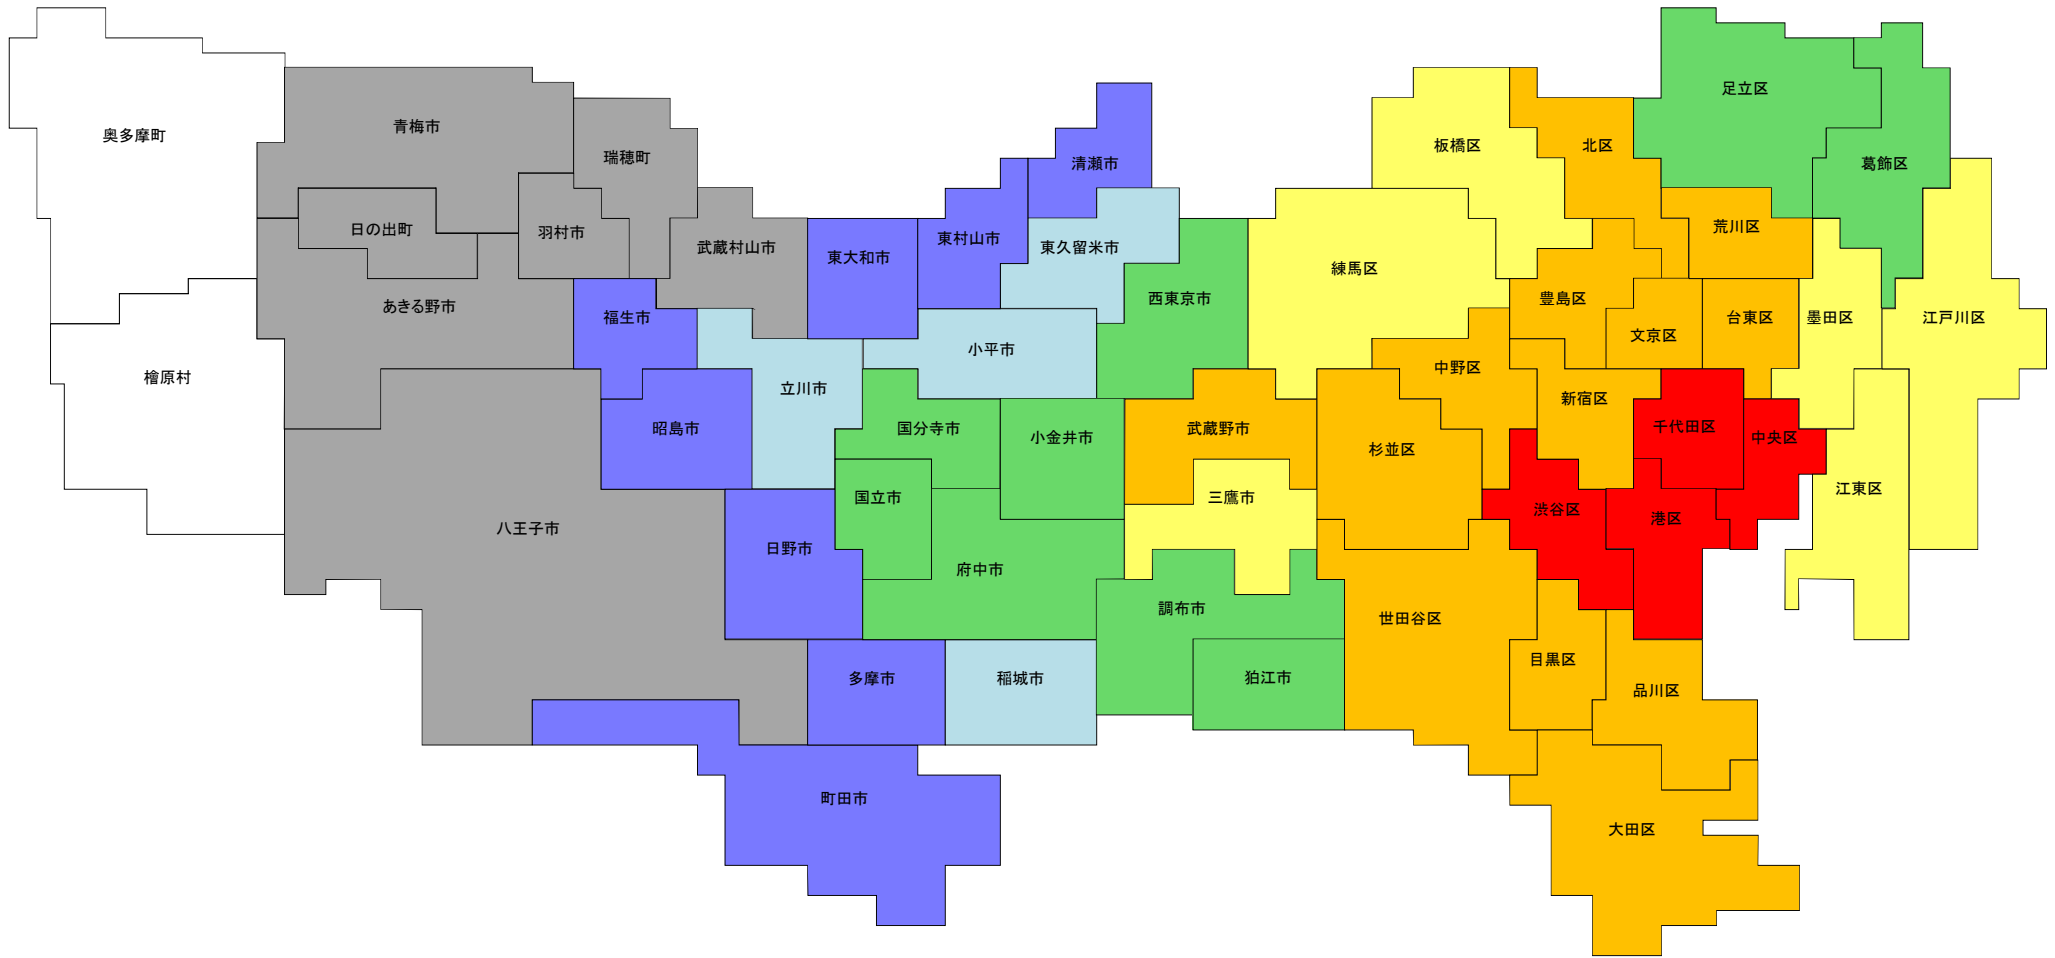

令和3年地価公示 住宅地 平均価格マップ

(注)檜原村・奥多摩町には住宅地の地点はない。

令和3年1月1日現在

令和3年地価公示 商業地 平均価格マップ

(注) 檜原村・奥多摩町には商業地の地点はない。

令和3年地価公示 住宅地 平均変動率マップ

(注)檜原村・奥多摩町には住宅地の地点はない。

令和3年1月1日現在

令和3年地価公示 商業地 平均変動率マップ

(注)檜原村・奥多摩町には商業地の地点はない。

令和3年1月1日現在