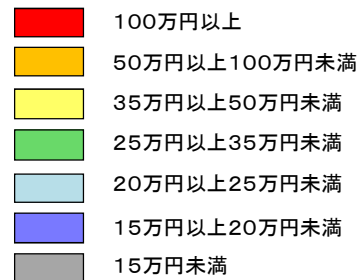

令和3年地価公示 住宅地 平均価格マップ

(注)檜原村・奥多摩町には住宅地の地点はない。

令和3年1月1日現在

令和3年地価公示 商業地 平均価格マップ

(注) 檜原村・奥多摩町には商業地の地点はない。

令和3年地価公示 住宅地 平均変動率マップ

(注)檜原村・奥多摩町には住宅地の地点はない。

令和3年1月1日現在