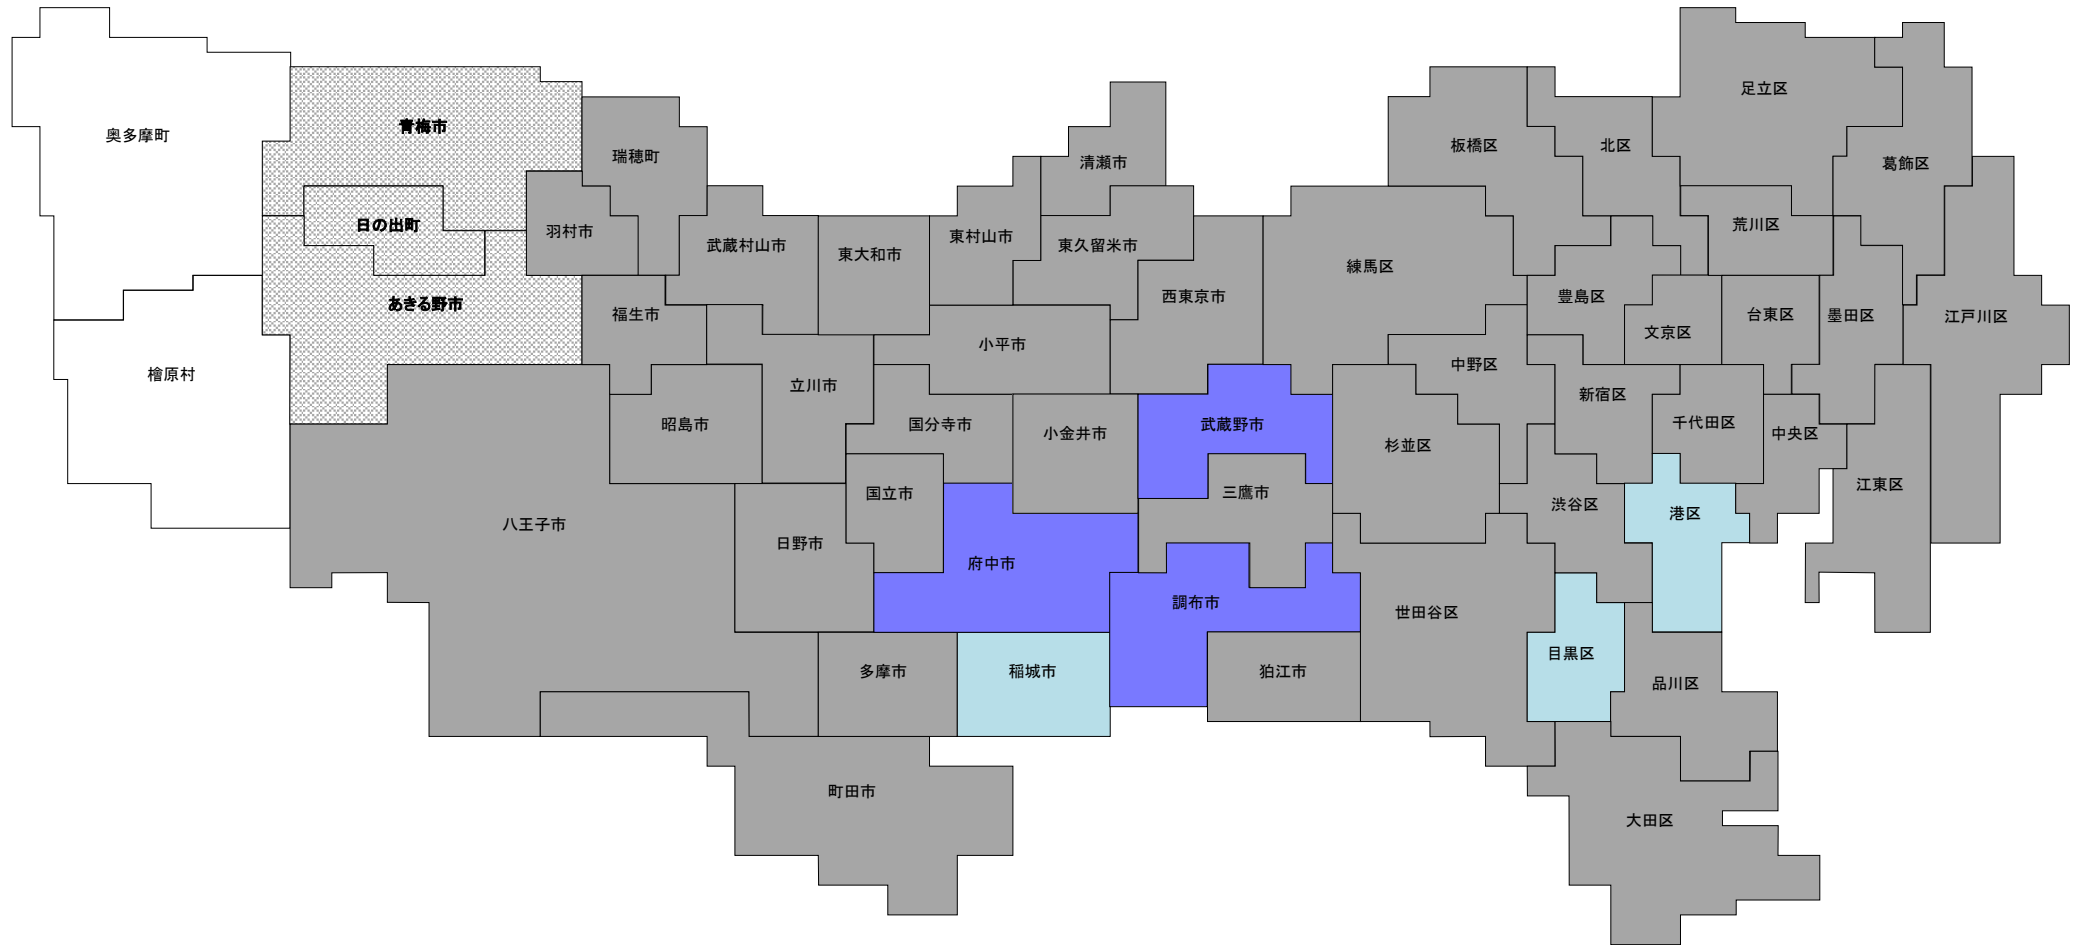

令和3年地価公示 住宅地 平均価格マップ

(注)檜原村・奥多摩町には住宅地の地点はない。

令和3年1月1日現在

令和3年地価公示 商業地 平均価格マップ

(注) 檜原村・奥多摩町には商業地の地点はない。

令和3年地価公示 住宅地 平均変動率マップ

(注)檜原村・奥多摩町には住宅地の地点はない。

令和3年1月1日現在

令和3年地価公示 商業地 平均変動率マップ

(注)檜原村・奥多摩町には商業地の地点はない。

令和3年1月1日現在