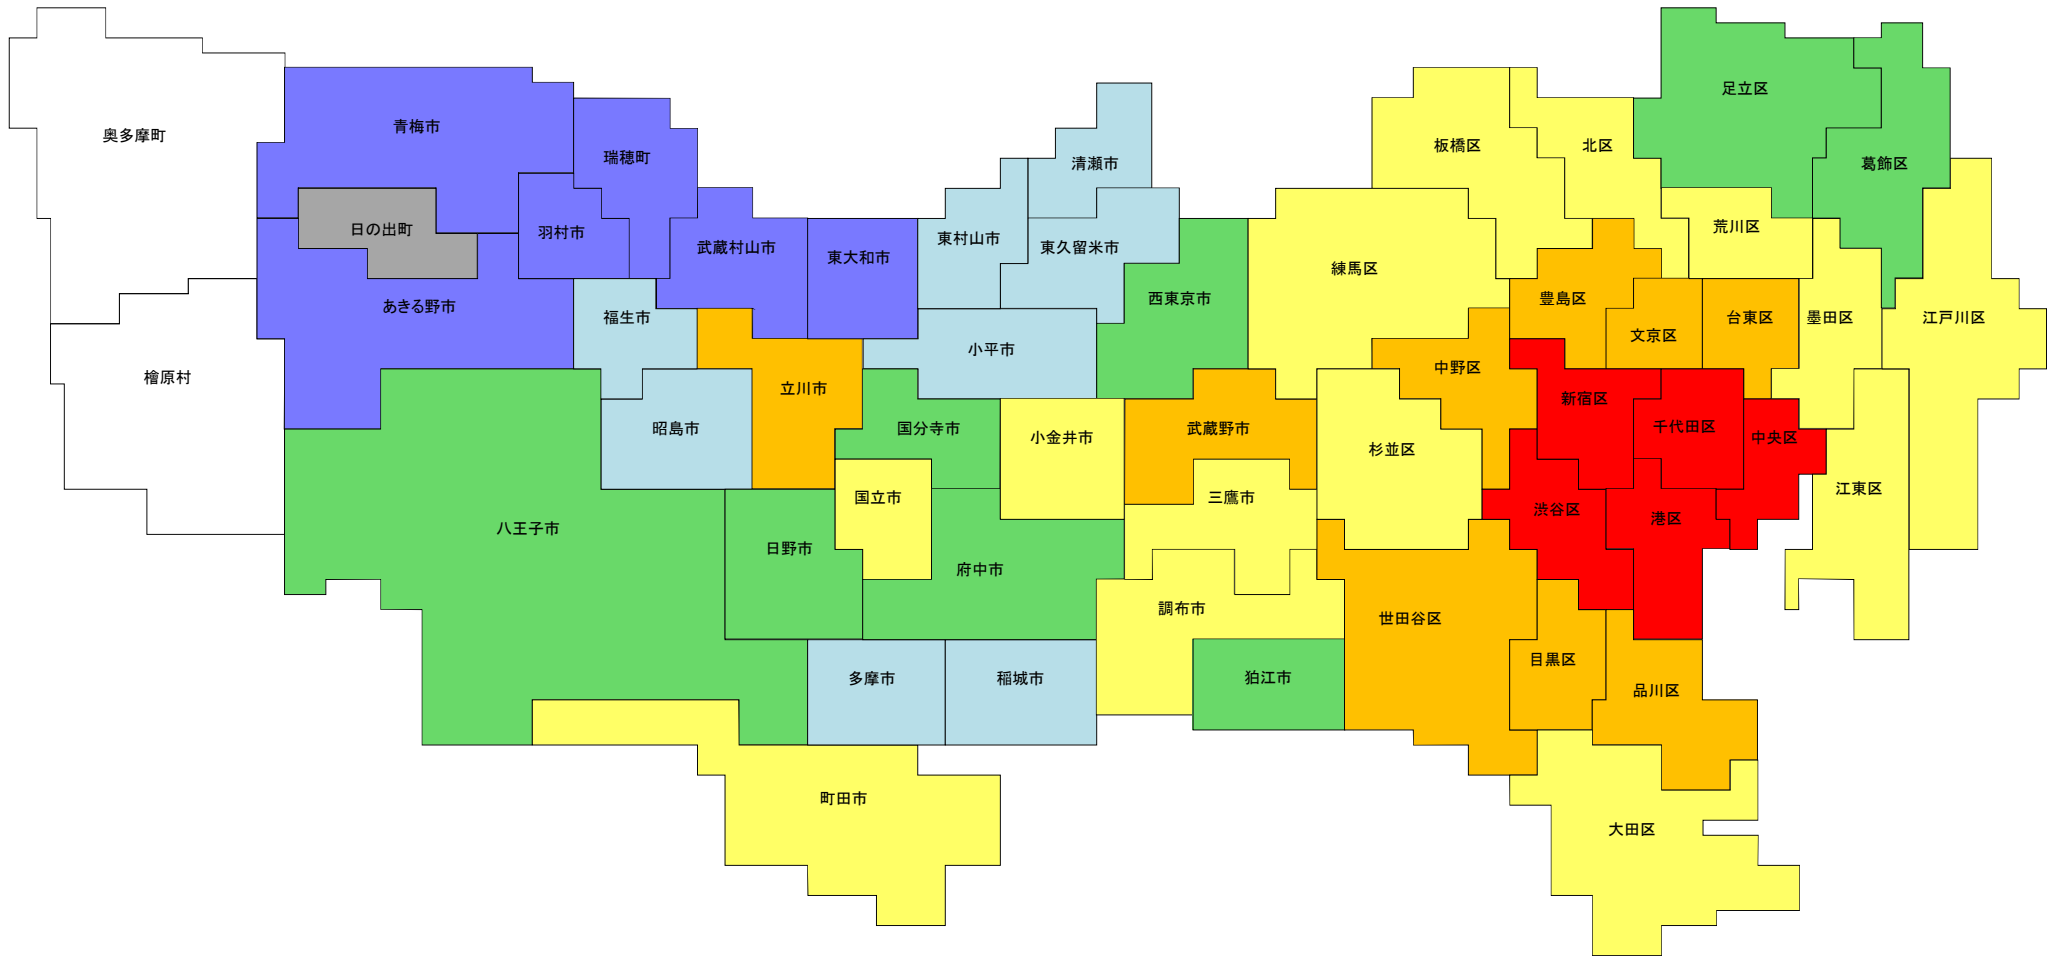

令和3年地価公示 住宅地 平均価格マップ

(注)檜原村・奥多摩町には住宅地の地点はない。

令和3年1月1日現在

令和3年地価公示 商業地 平均価格マップ

(注) 檜原村・奥多摩町には商業地の地点はない。

令和3年地価公示 住宅地 平均変動率マップ

(注)檜原村・奥多摩町には住宅地の地点はない。

令和3年1月1日現在

令和3年地価公示 商業地 平均変動率マップ

(注)檜原村・奥多摩町には商業地の地点はない。

令和3年1月1日現在