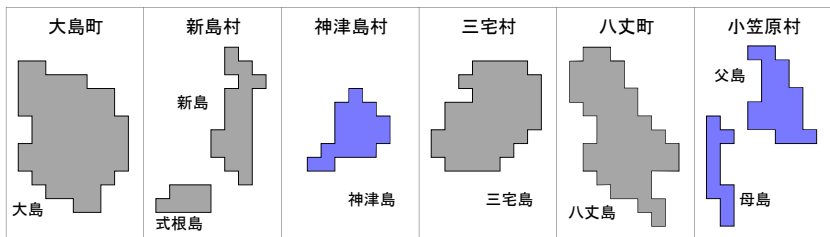

令和2年地価調査 商業地 平均変動率マップ

(注) 日の出町及び檜原村には商業地の地点はない。