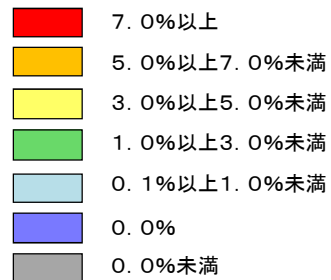

令和2年地価調査 商業地 平均変動率マップ

(注) 日の出町及び檜原村には商業地の地点はない。