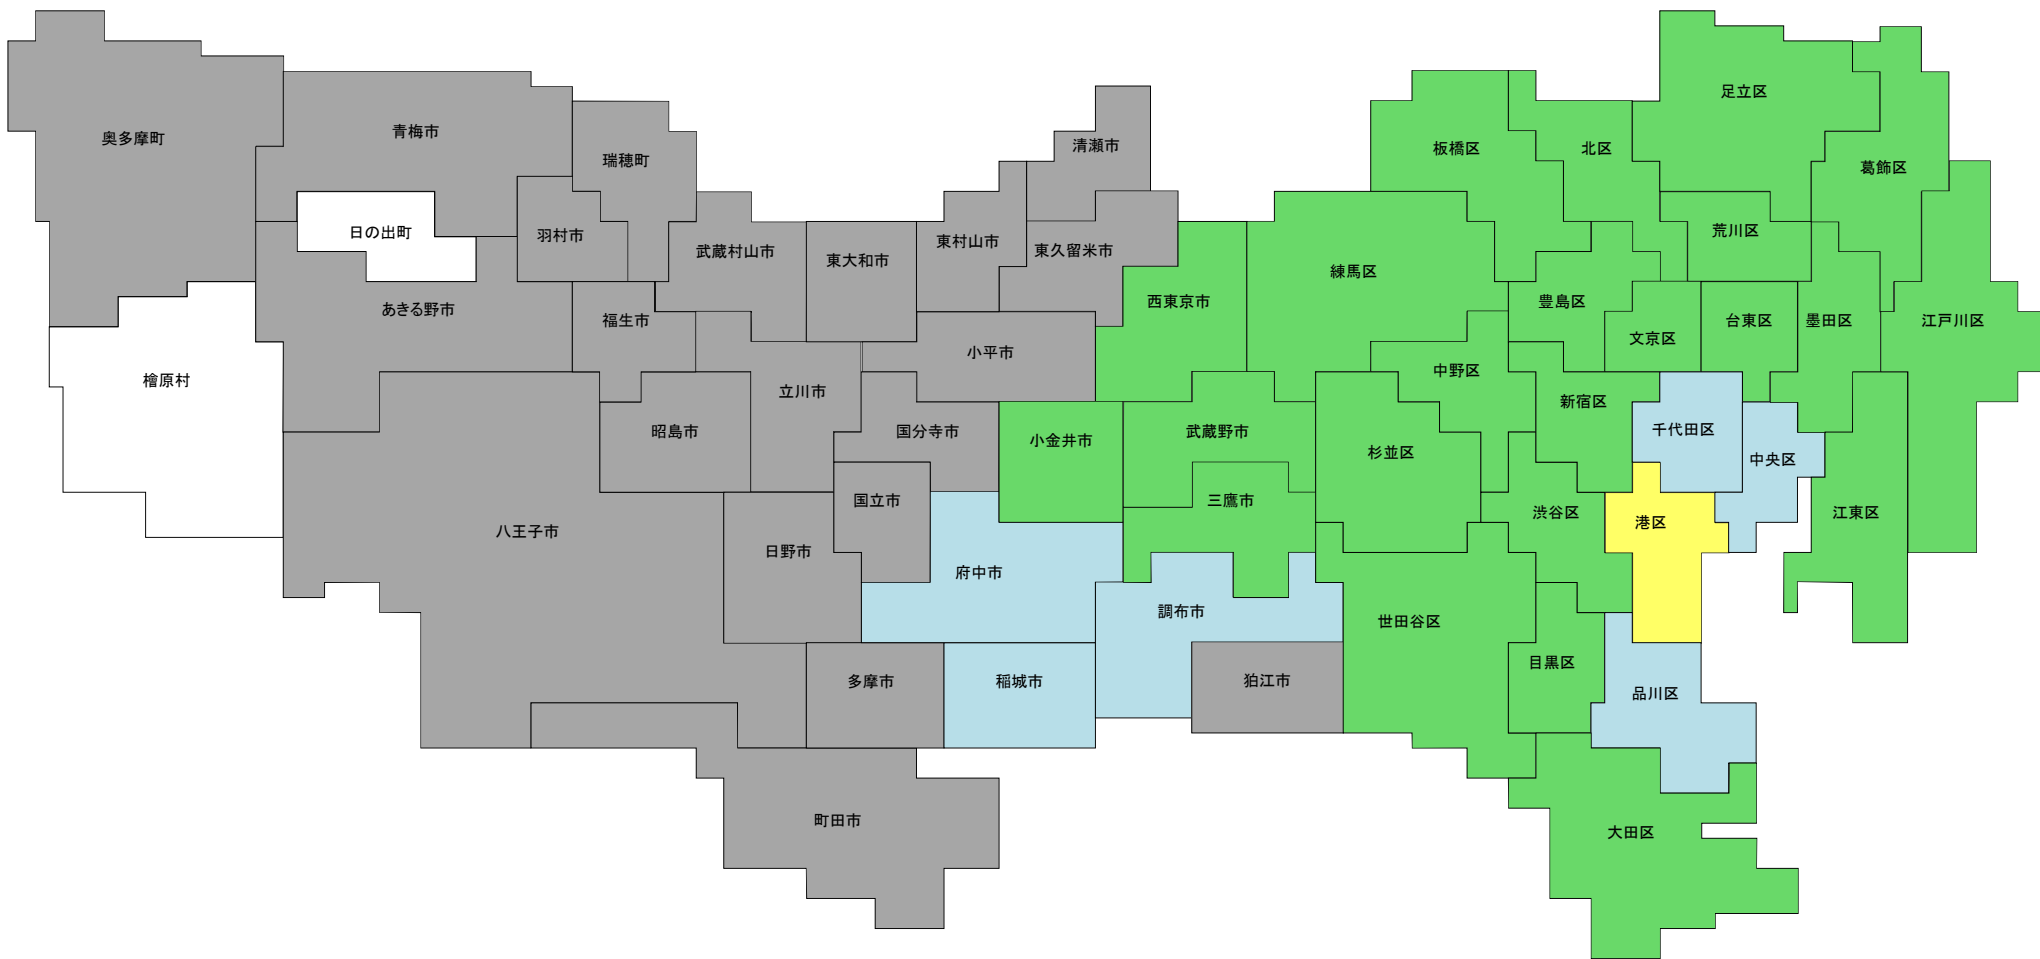

令和2年地価調査 商業地 平均変動率マップ

(注) 日の出町及び檜原村には商業地の地点はない。