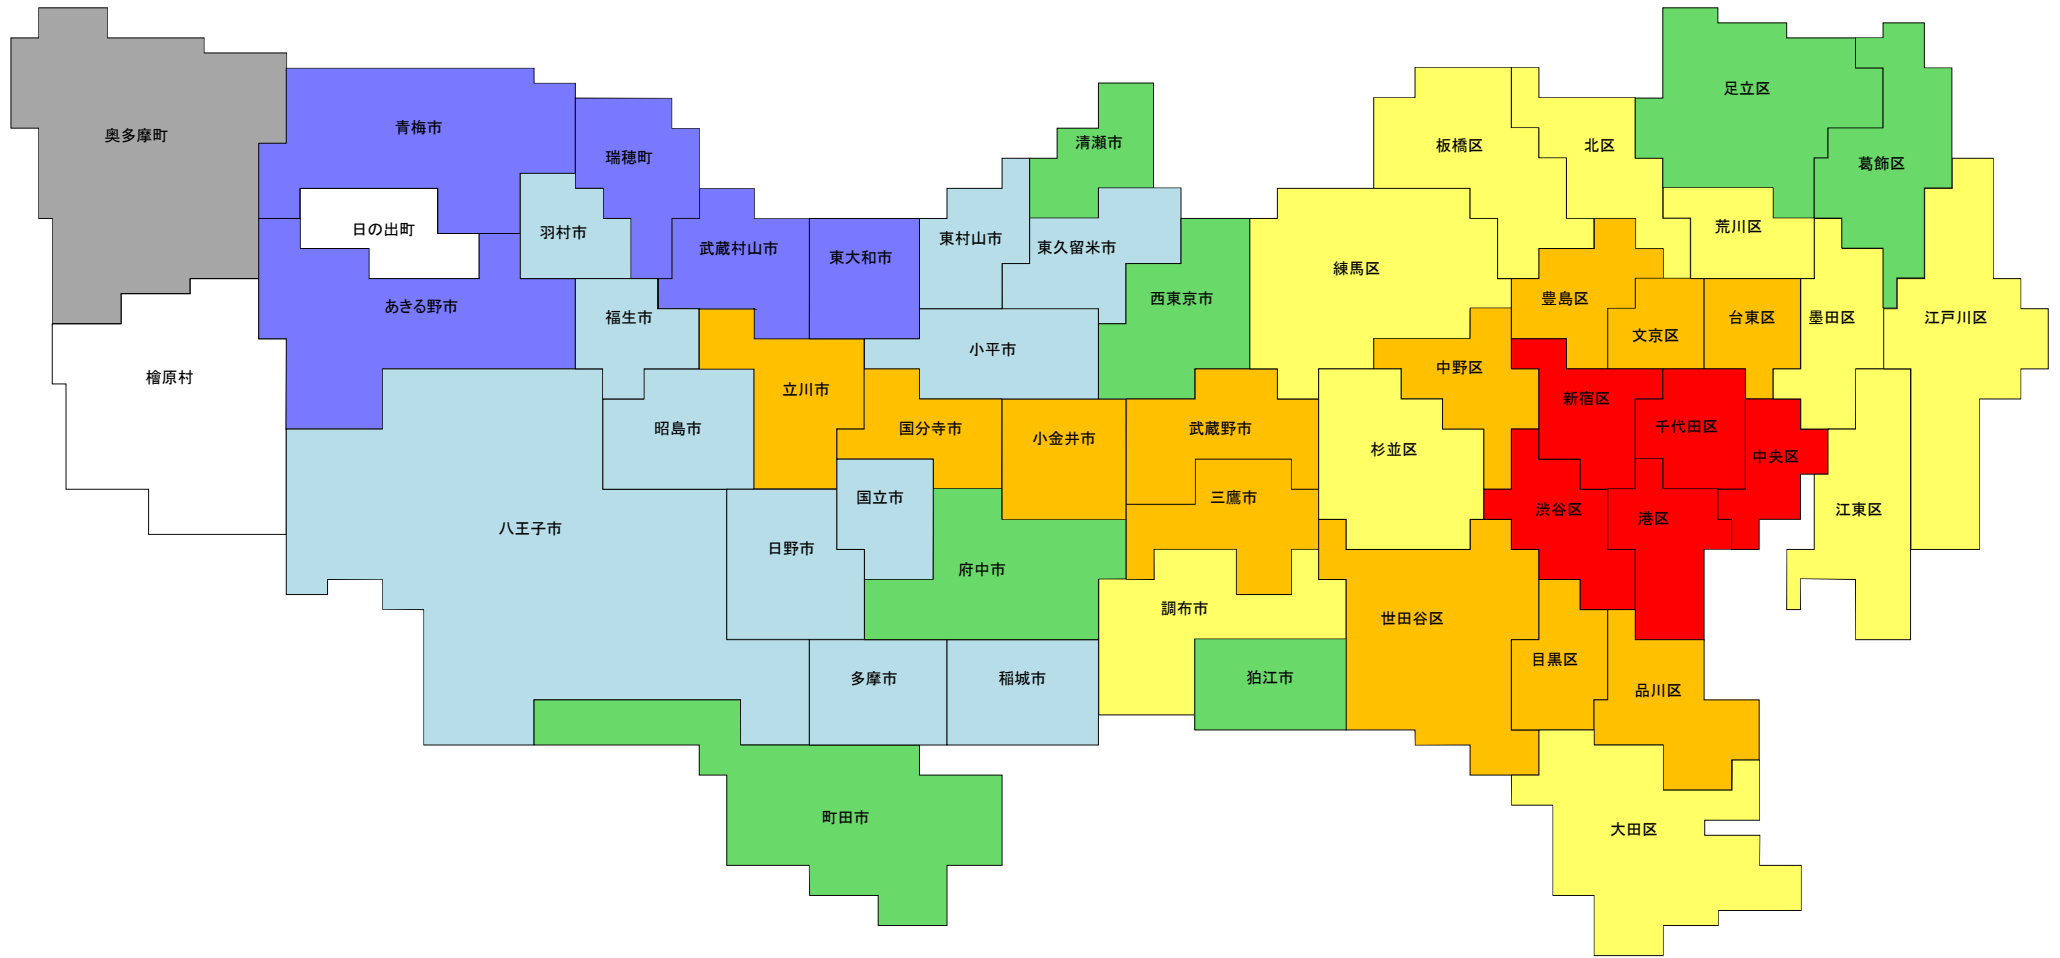

令和2年地価調査 商業地 平均価格マップ

(注) 日の出町及び檜原村には商業地の地点はない。