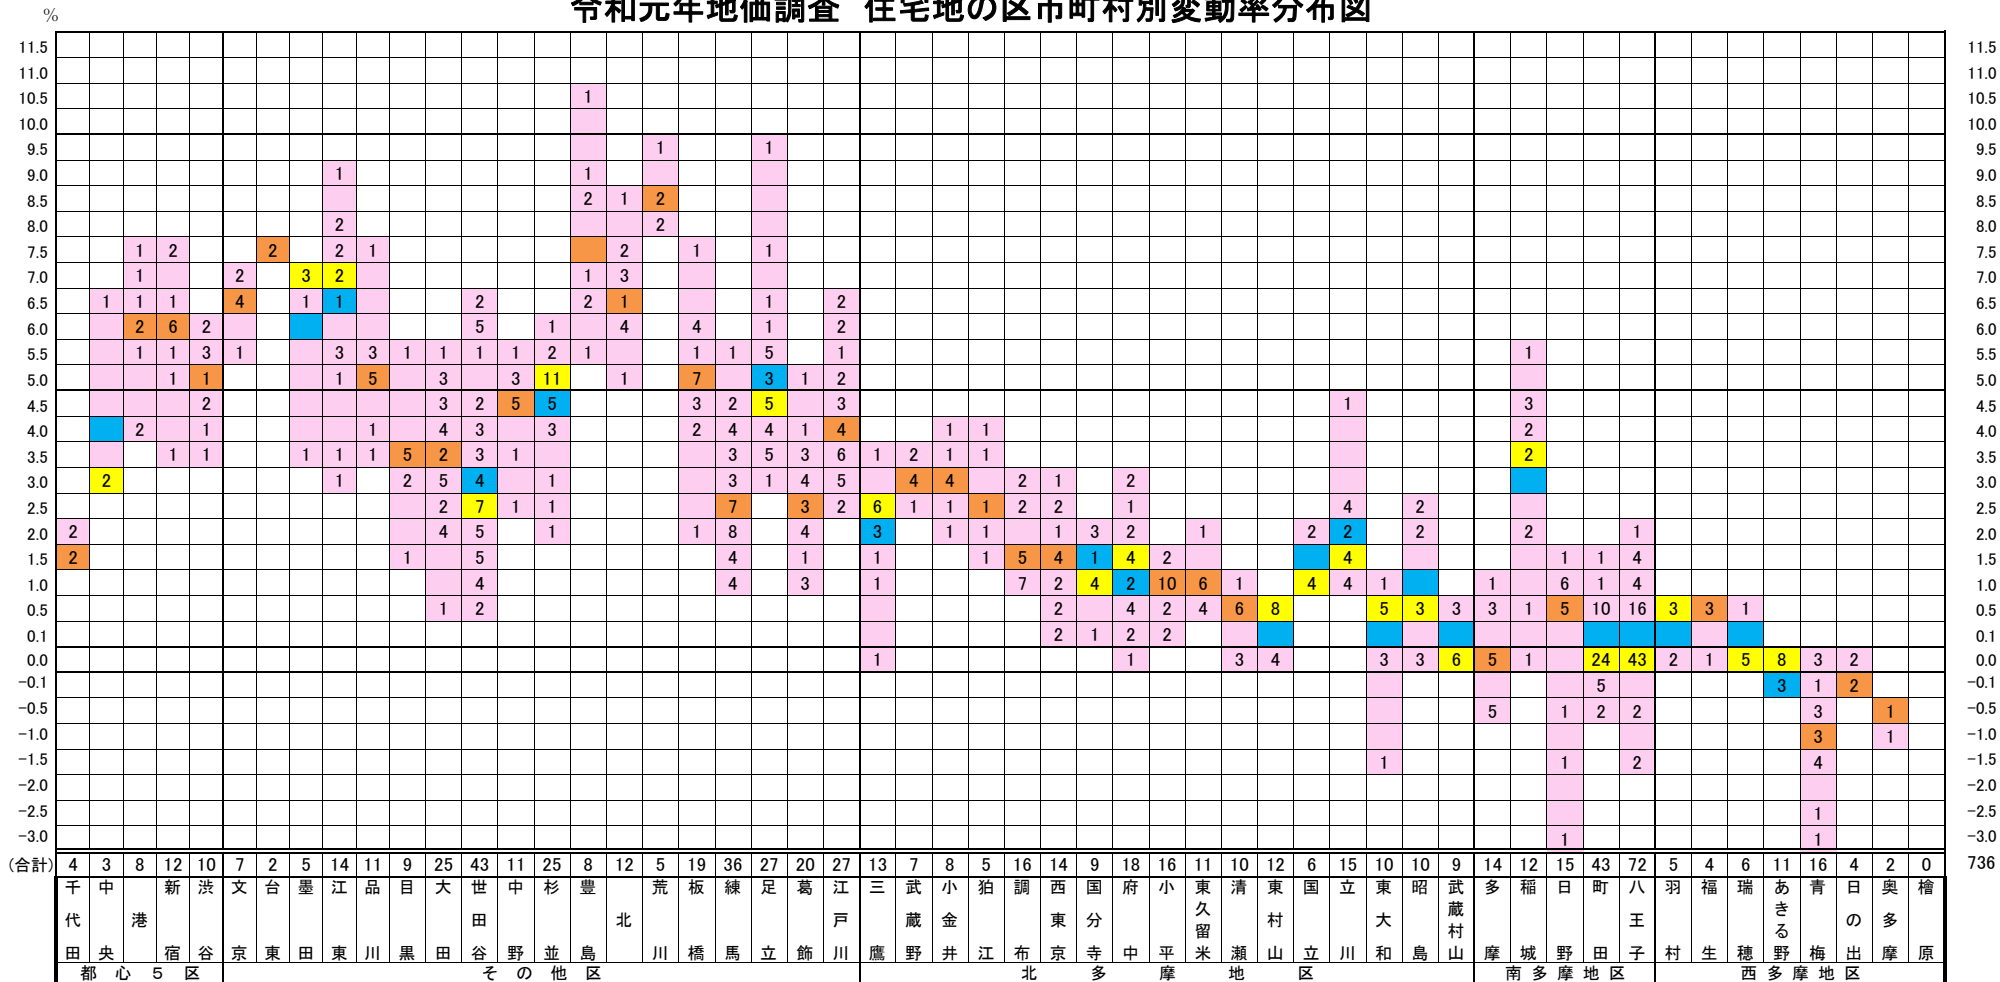

# 令和元年地価調査 住宅地の区市町村別変動率分布図

...平均変動率
  ...中央値
  ...平均変動率・中央値が同じ変動率範囲内