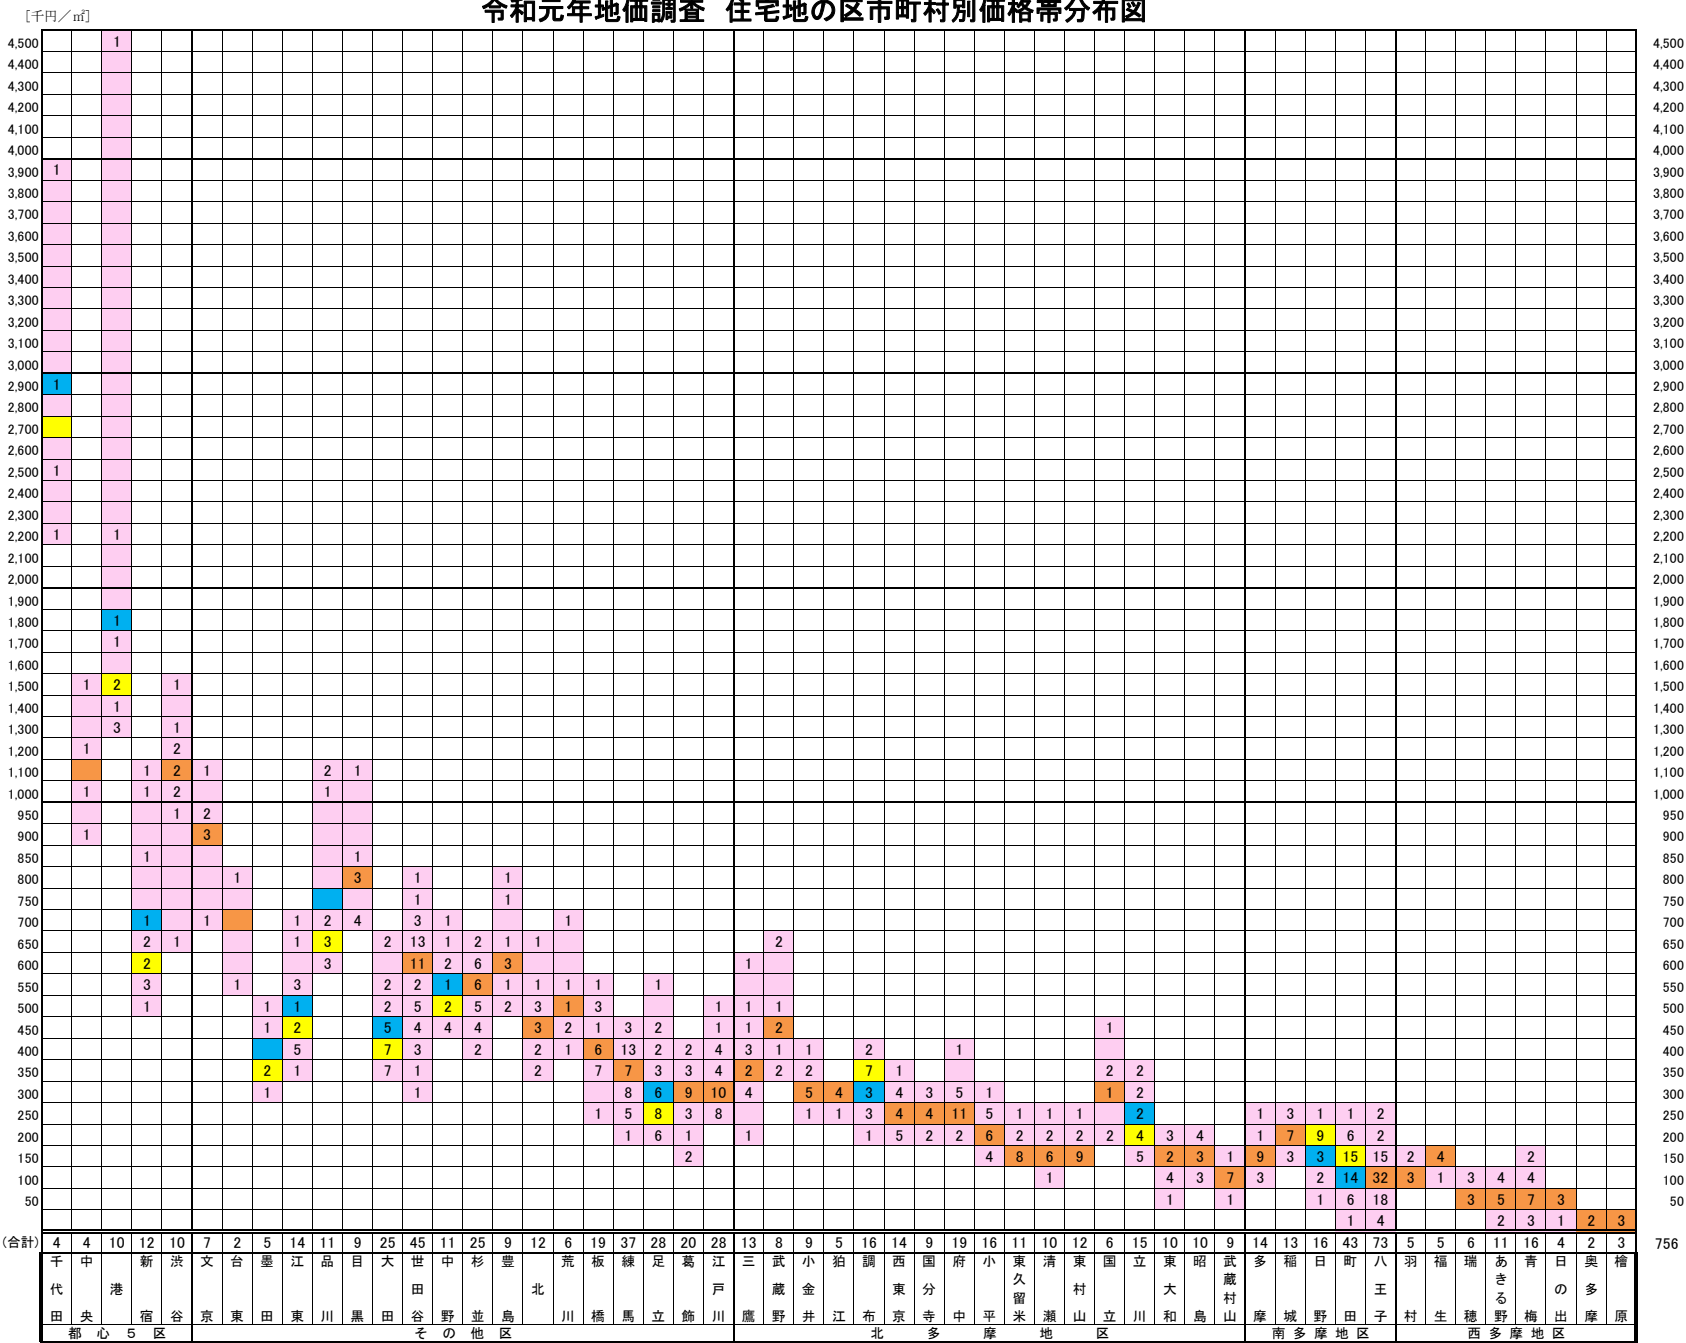

令和元年地価調査 住宅地の区市町村別価格帯分布図

...平均価格
 ...中央値
 ...平均価格・中央値が同じ価格範囲内