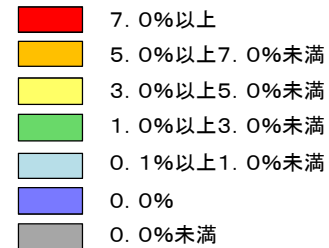

平成31年地価公示 住宅地 平均変動率マップ

(注)檜原村・奥多摩町には住宅地の地点はない。

平成31年1月1日現在