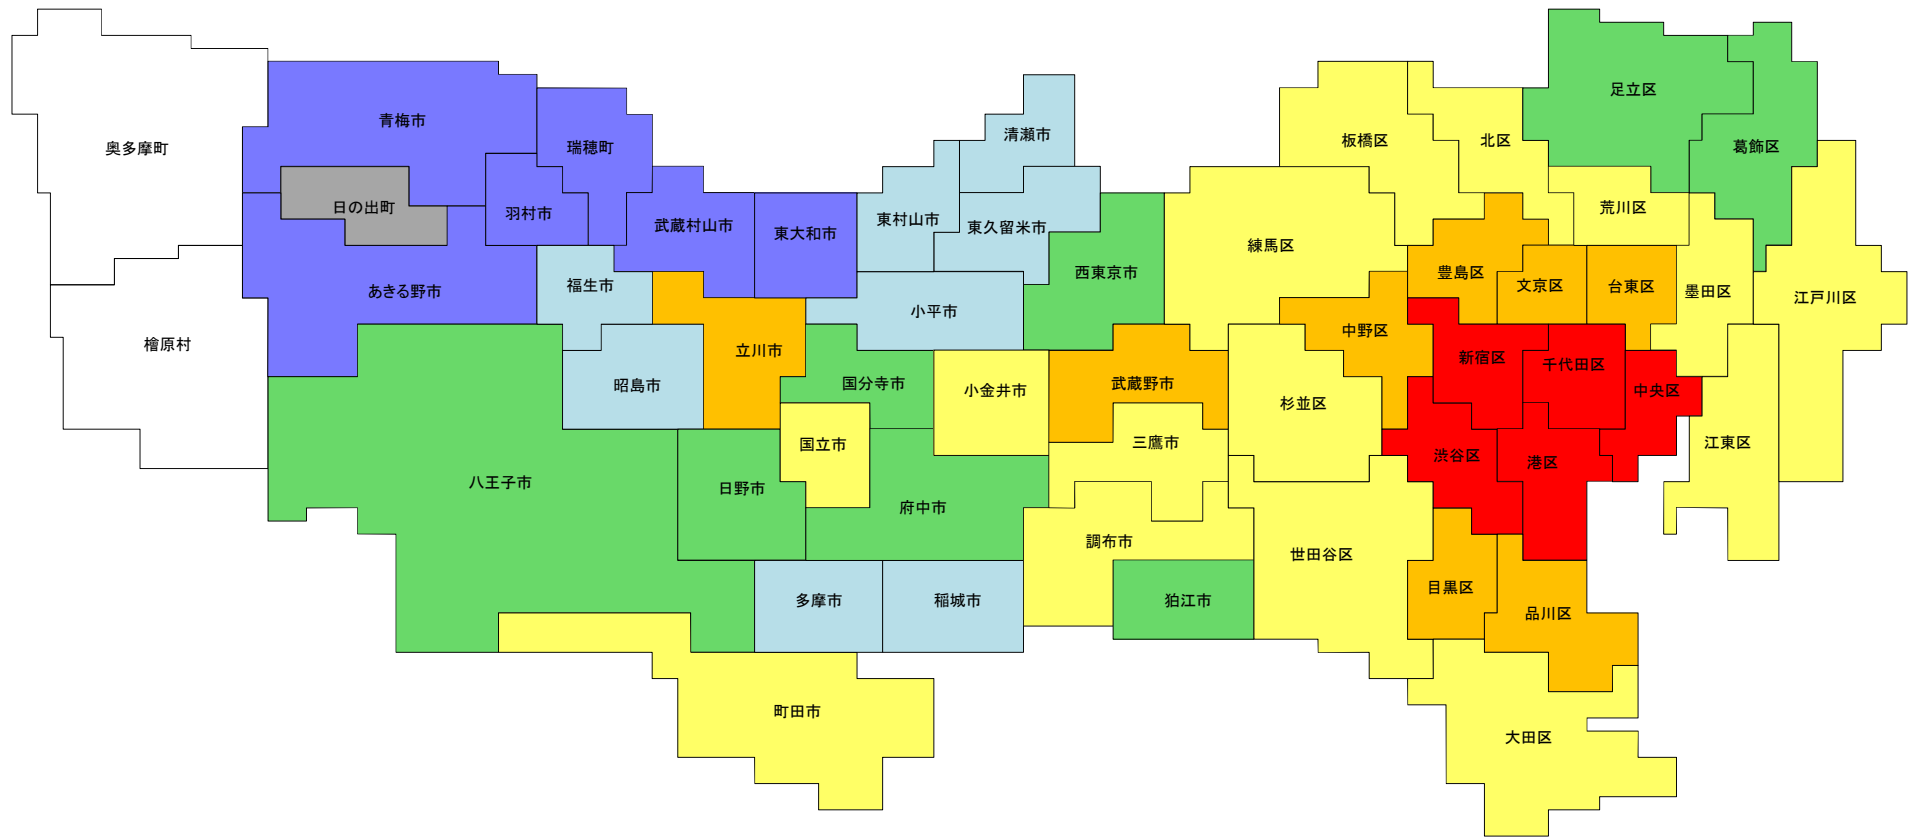

# 平成31年地価公示 住宅地 平均価格マップ

大島町	新島村	神津島村	三宅村	八丈町	小笠原村
大島	新島 式根島	神津島	三宅島	八丈島	父島 母島

(注)檜原村・奥多摩町には住宅地の地点はない。

- 100万円以上
- 50万円以上100万円未満
- 35万円以上50万円未満
- 25万円以上35万円未満
- 20万円以上25万円未満
- 15万円以上20万円未満
- 15万円未満

平成31年1月1日現在

# 平成31年地価公示 商業地 平均価格マップ

(注)檜原村・奥多摩町には商業地の地点はない。

平成31年1月1日現在

# 平成31年地価公示 住宅地 平均変動率マップ

(注)檜原村・奥多摩町には住宅地の地点はない。

平成31年1月1日現在