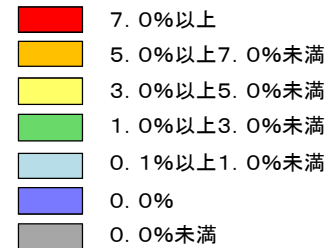

平成31年地価公示 商業地 平均変動率マップ

(注)檜原村・奥多摩町には商業地の地点はない。

平成31年1月1日現在