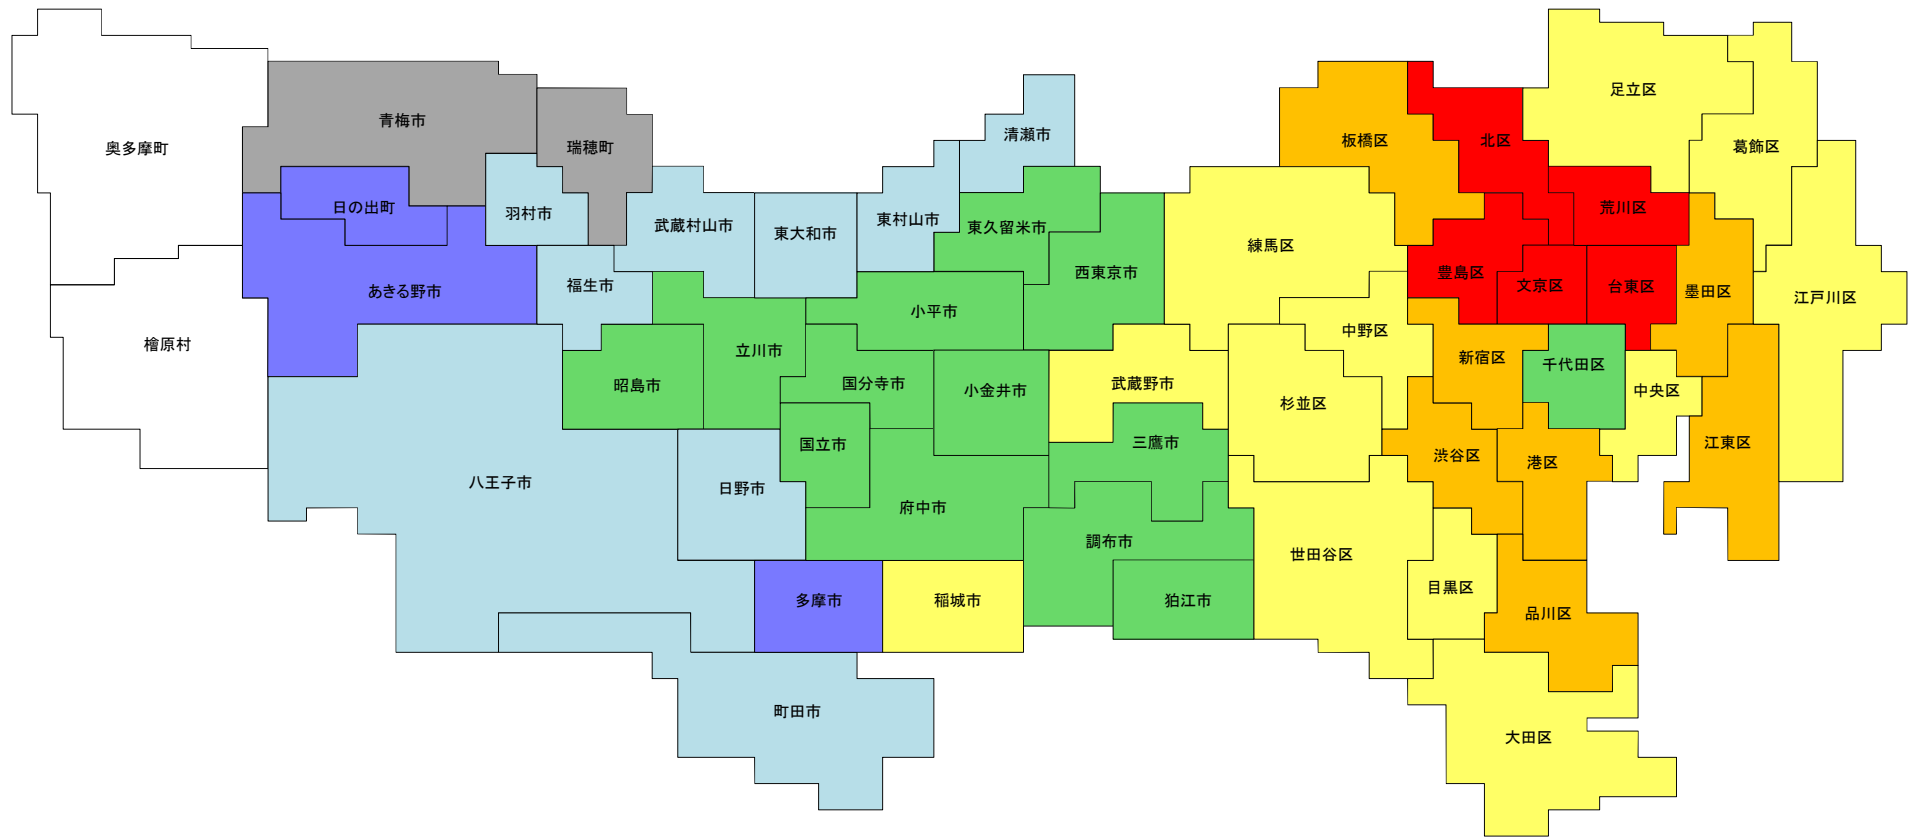

# 平成31年地価公示 住宅地 平均価格マップ

大島町	新島村	神津島村	三宅村	八丈町	小笠原村
大島	新島 式根島	神津島	三宅島	八丈島	父島 母島

(注)檜原村・奥多摩町には住宅地の地点はない。

- 100万円以上
- 50万円以上100万円未満
- 35万円以上50万円未満
- 25万円以上35万円未満
- 20万円以上25万円未満
- 15万円以上20万円未満
- 15万円未満

平成31年1月1日現在

# 平成31年地価公示 商業地 平均価格マップ

(注)檜原村・奥多摩町には商業地の地点はない。

平成31年1月1日現在

# 平成31年地価公示 住宅地 平均変動率マップ

(注)檜原村・奥多摩町には住宅地の地点はない。

平成31年1月1日現在