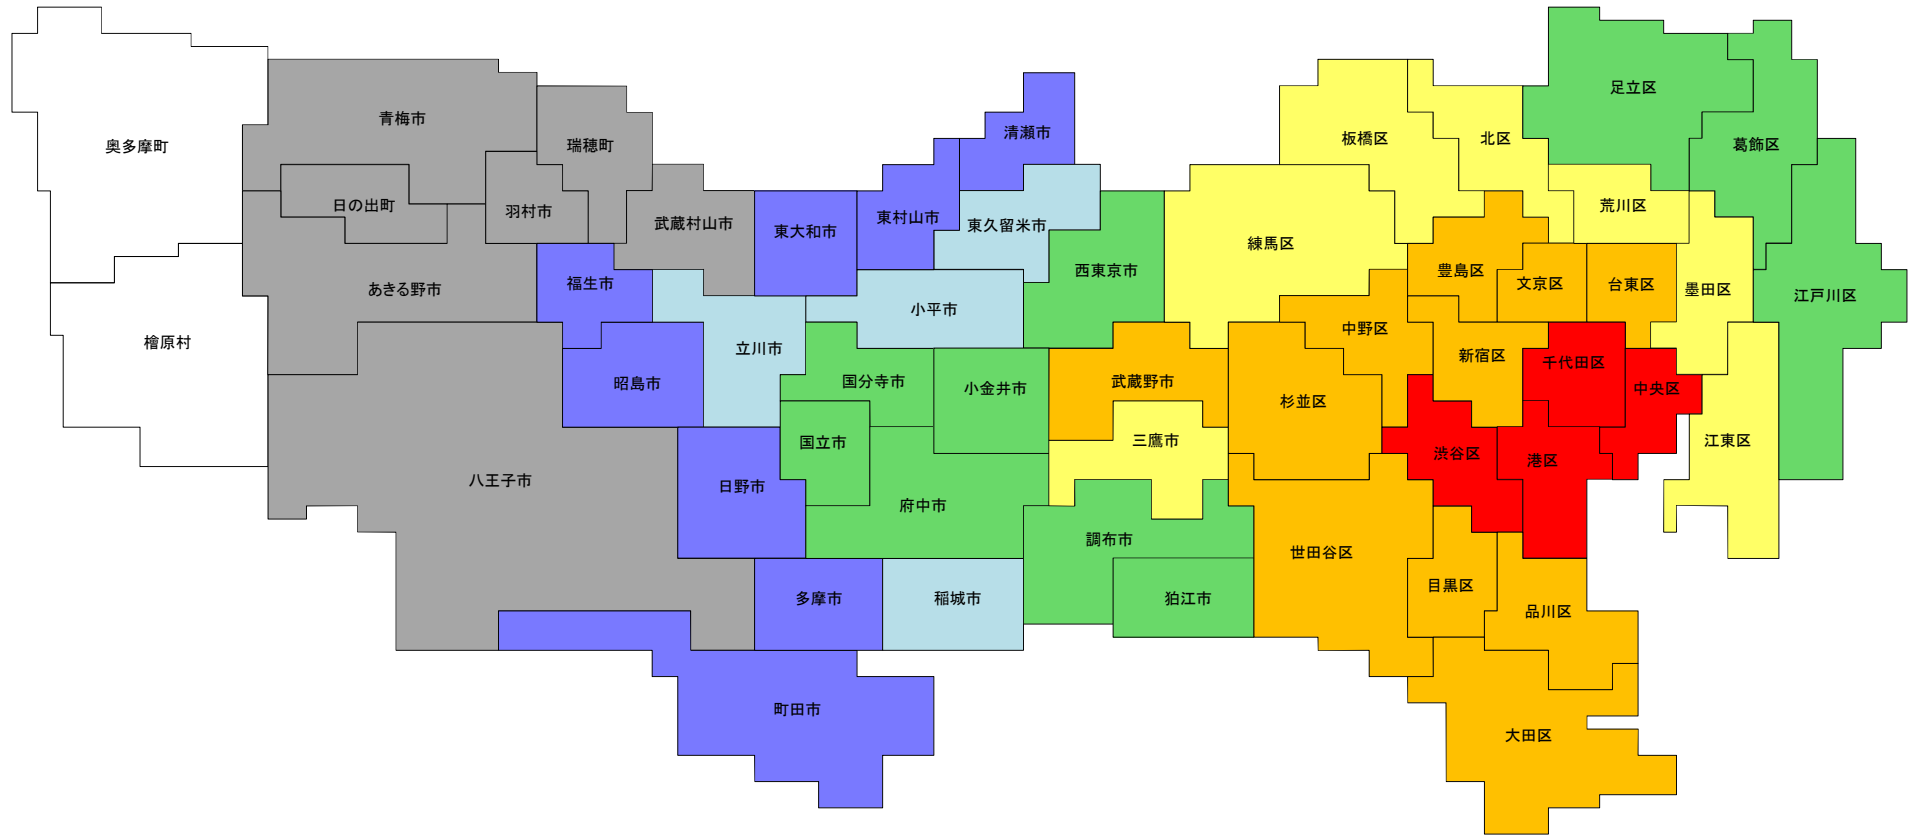

# 平成31年地価公示 住宅地 平均価格マップ

大島町	新島村	神津島村	三宅村	八丈町	小笠原村
大島	新島 式根島	神津島	三宅島	八丈島	父島 母島

(注)檜原村・奥多摩町には住宅地の地点はない。

- 100万円以上
- 50万円以上100万円未満
- 35万円以上50万円未満
- 25万円以上35万円未満
- 20万円以上25万円未満
- 15万円以上20万円未満
- 15万円未満

平成31年1月1日現在

# 平成31年地価公示 商業地 平均価格マップ

(注)檜原村・奥多摩町には商業地の地点はない。

平成31年1月1日現在

# 平成31年地価公示 住宅地 平均変動率マップ

(注)檜原村・奥多摩町には住宅地の地点はない。

平成31年1月1日現在