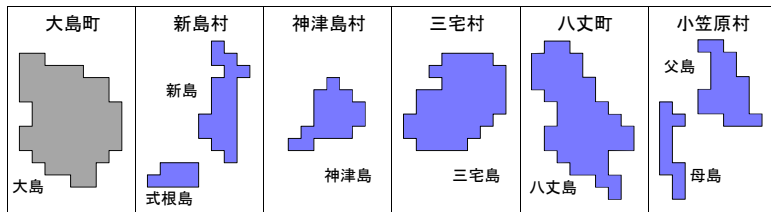

平成31年地価公示 商業地 平均変動率マップ

(注)檜原村・奥多摩町には商業地の地点はない。

平成31年1月1日現在