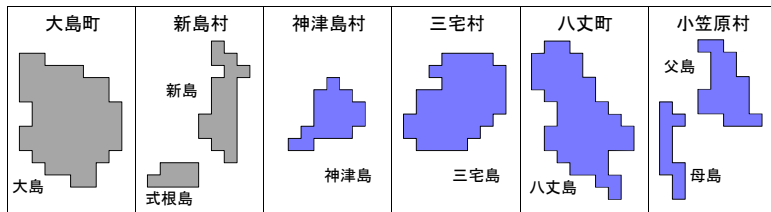

平成31年地価公示 住宅地 平均変動率マップ

(注)檜原村・奥多摩町には住宅地の地点はない。

平成31年1月1日現在