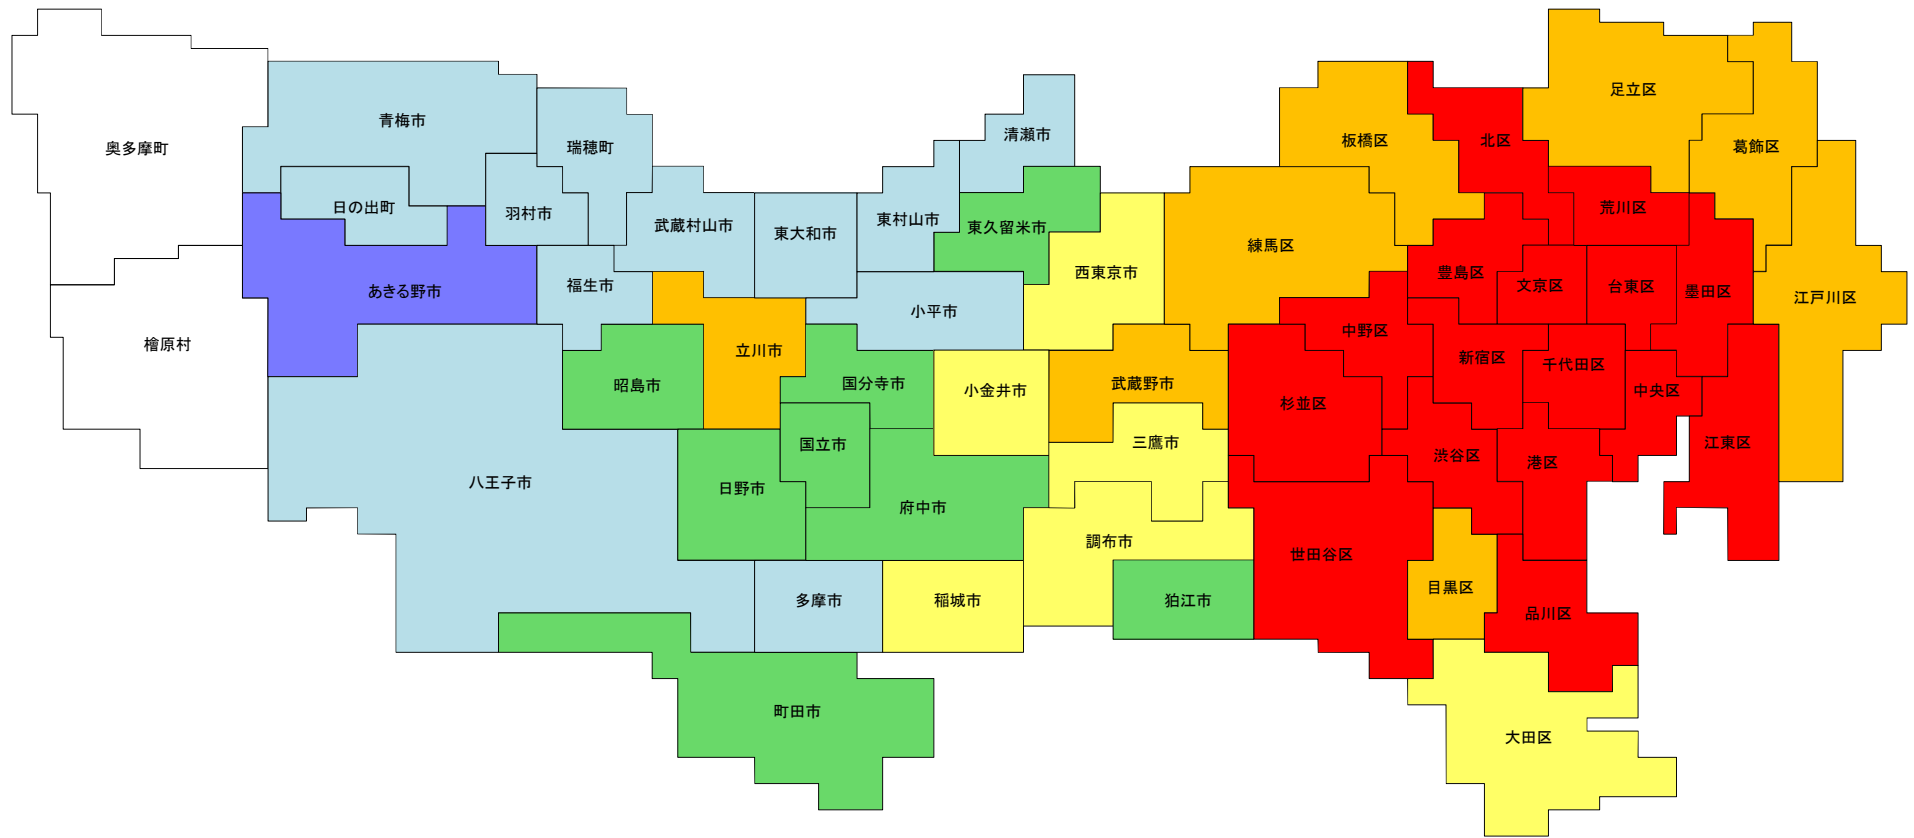

平成31年地価公示 商業地 平均変動率マップ

(注)檜原村・奥多摩町には商業地の地点はない。

平成31年1月1日現在