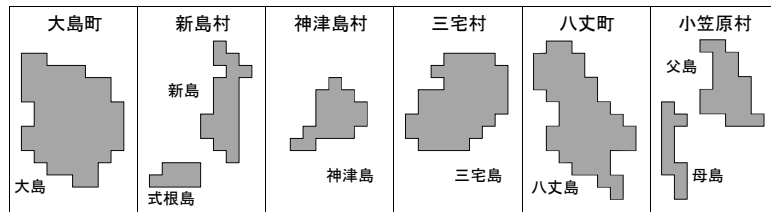

# 平成31年地価公示 住宅地 平均価格マップ

大島町	新島村	神津島村	三宅村	八丈町	小笠原村
大島	新島 式根島	神津島	三宅島	八丈島	父島 母島

(注)檜原村・奥多摩町には住宅地の地点はない。

- 100万円以上
- 50万円以上100万円未満
- 35万円以上50万円未満
- 25万円以上35万円未満
- 20万円以上25万円未満
- 15万円以上20万円未満
- 15万円未満

平成31年1月1日現在

# 平成31年地価公示 商業地 平均価格マップ

(注)檜原村・奥多摩町には商業地の地点はない。

平成31年1月1日現在