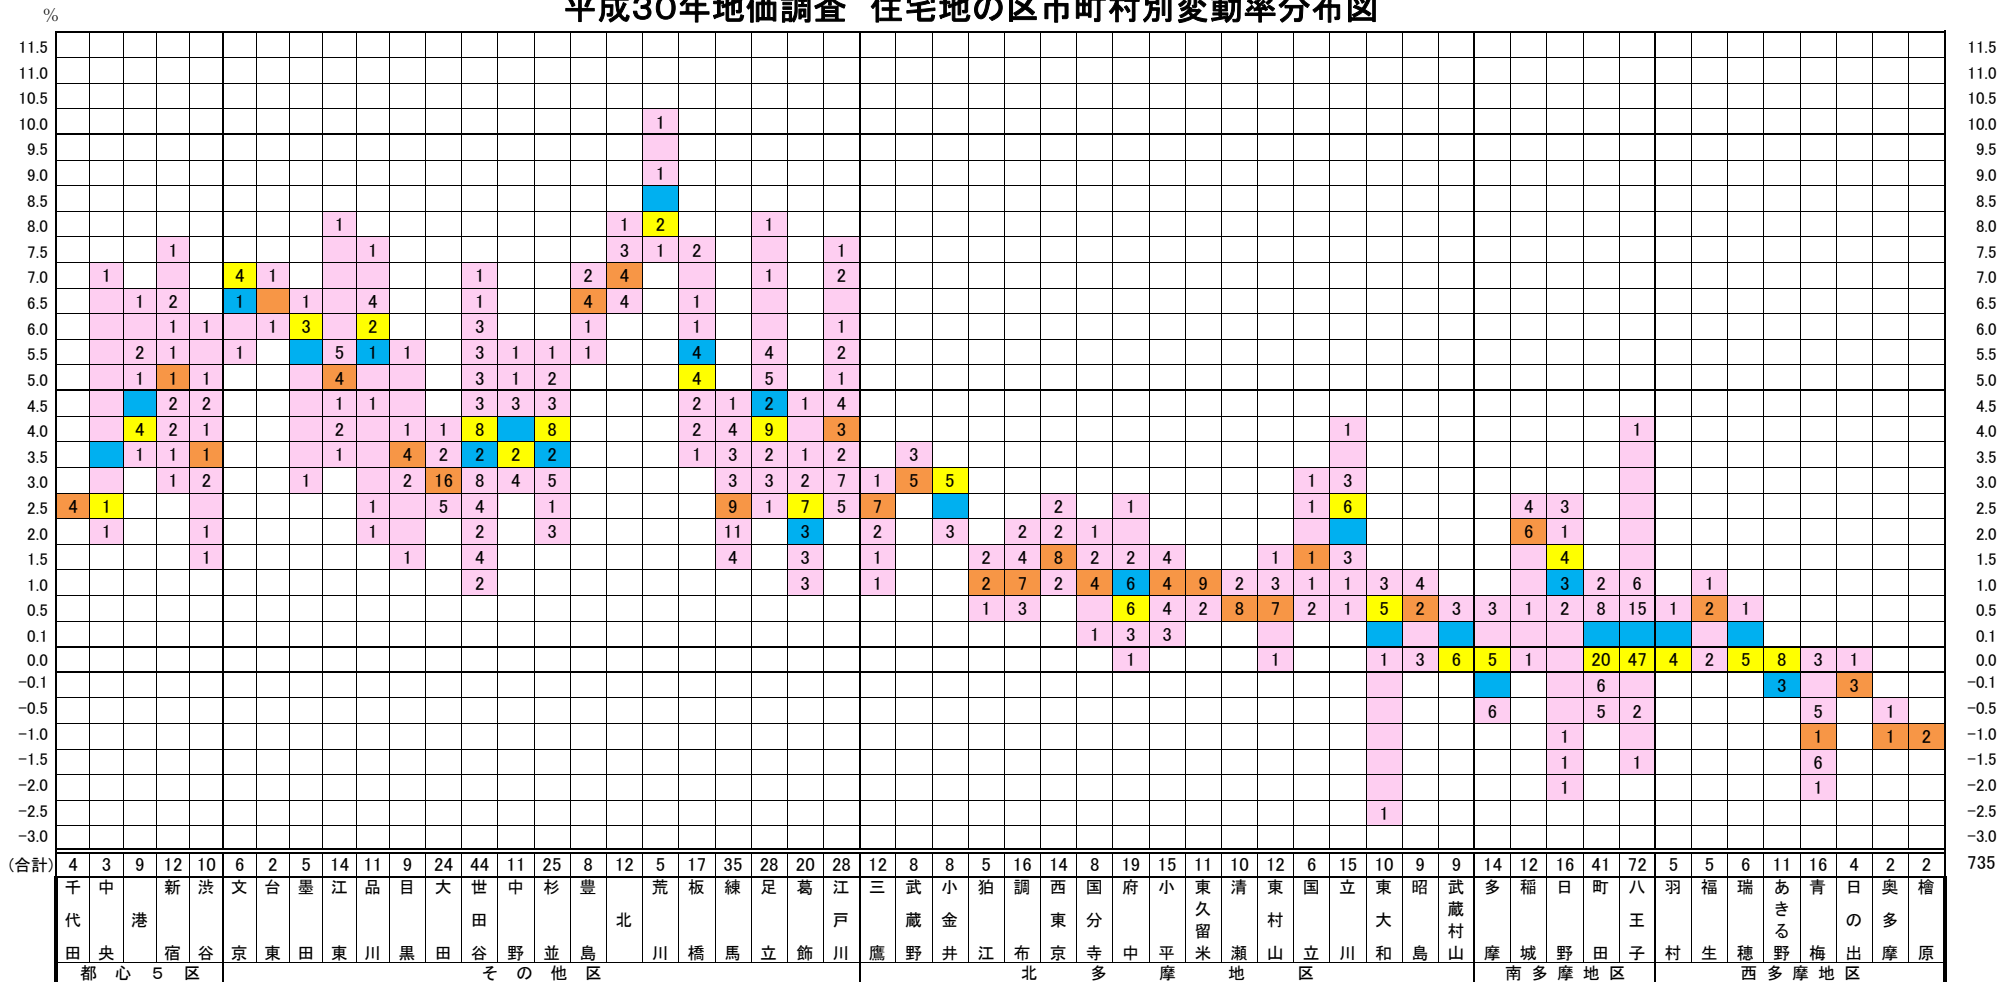

平成30年地価調査 住宅地の区市町村別変動率分布図

...平均変動率
 ...中央値
 ...平均変動率・中央値が同じ変動率範囲内

(合計)

735