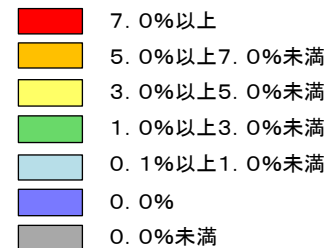

平成30年地価調査 商業地 平均変動率マップ

資料 5-2

(注) 日の出町には商業地の地点はない。

平成30年7月1日調査