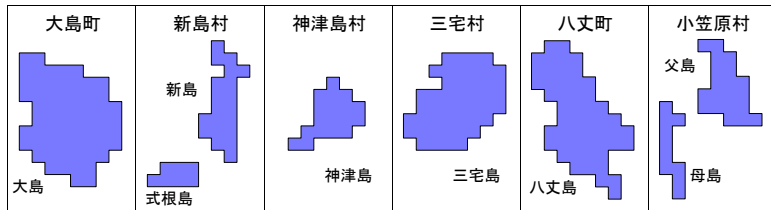

平成30年地価調査 商業地 平均変動率マップ

資料 5-2

(注) 日の出町には商業地の地点はない。

平成30年7月1日調査