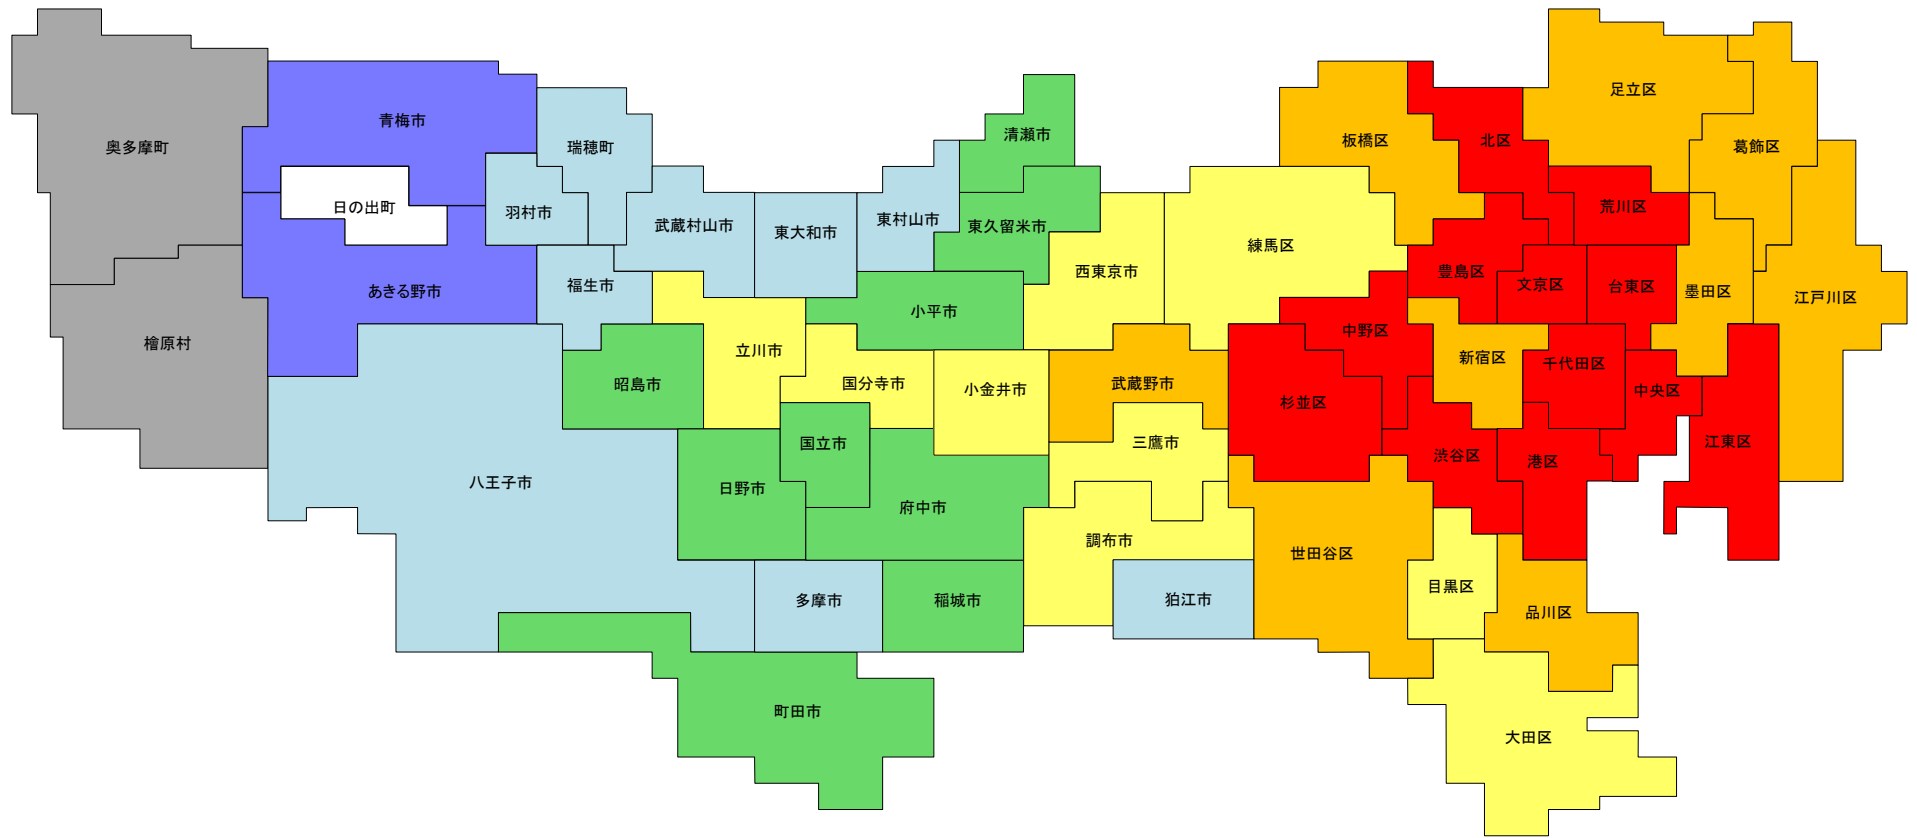

平成30年地価調査 商業地 平均変動率マップ

資料 5-2

(注) 日の出町には商業地の地点はない。

平成30年7月1日調査