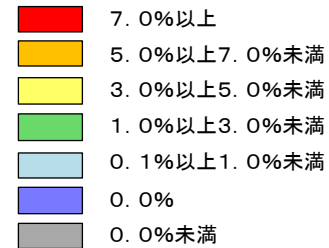

平成30年地価調査 住宅地 平均変動率マップ

資料 5-1

平成30年7月1日調査