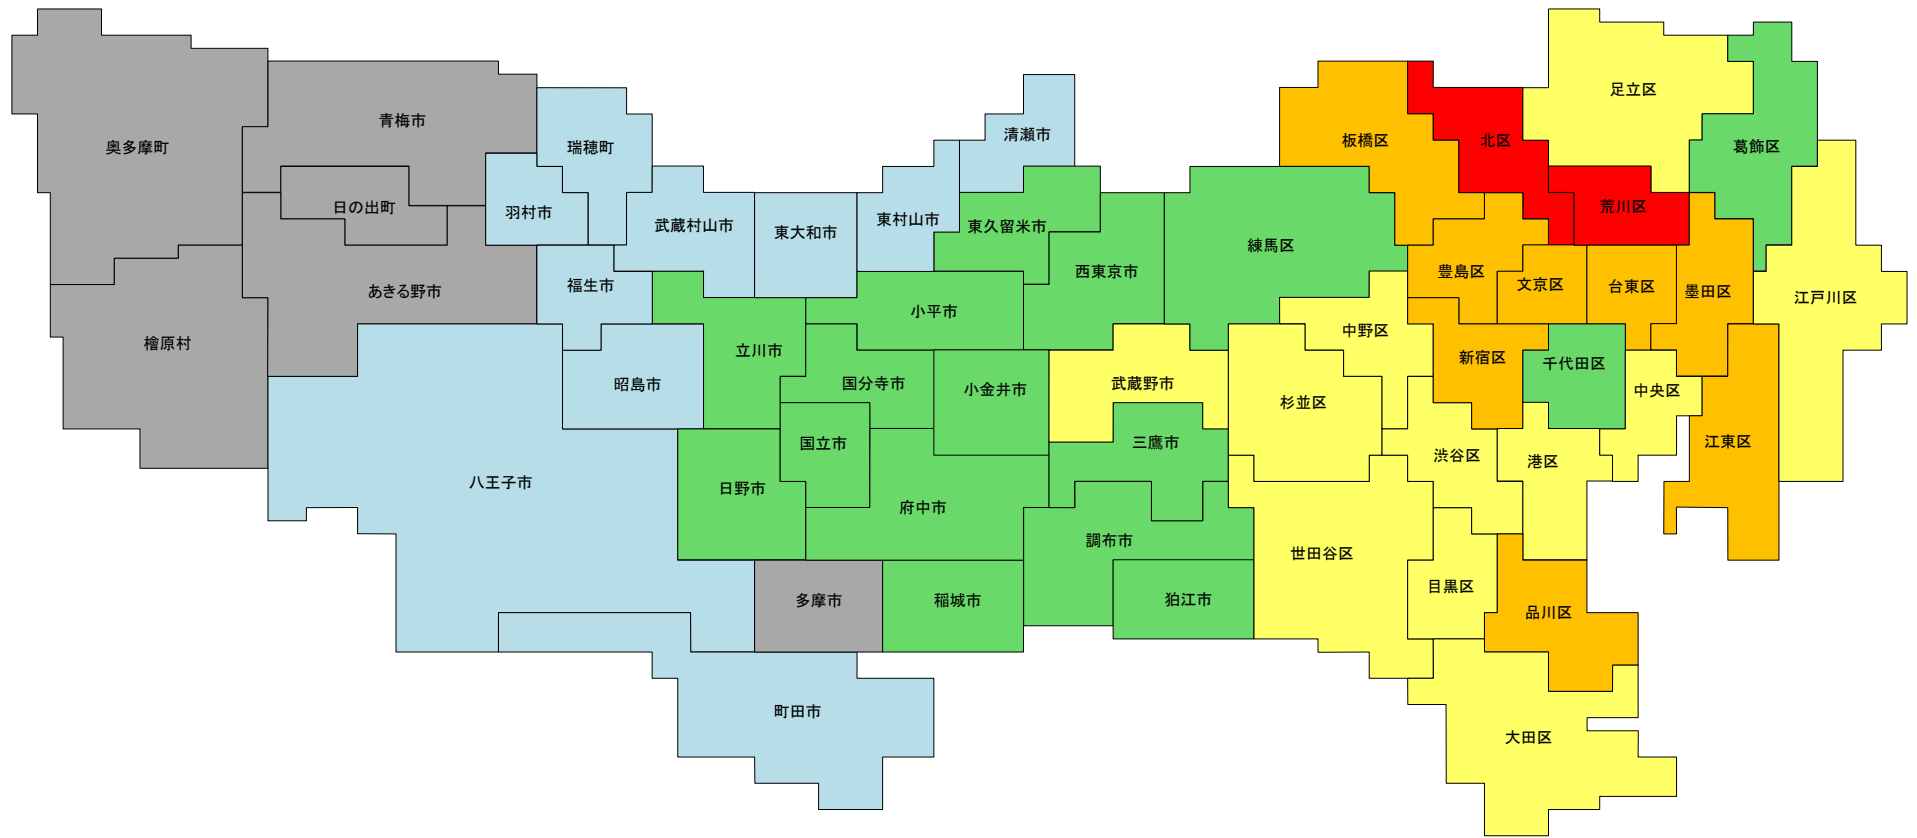

平成30年地価調査 住宅地 平均変動率マップ

資料 5-1

平成30年7月1日調査