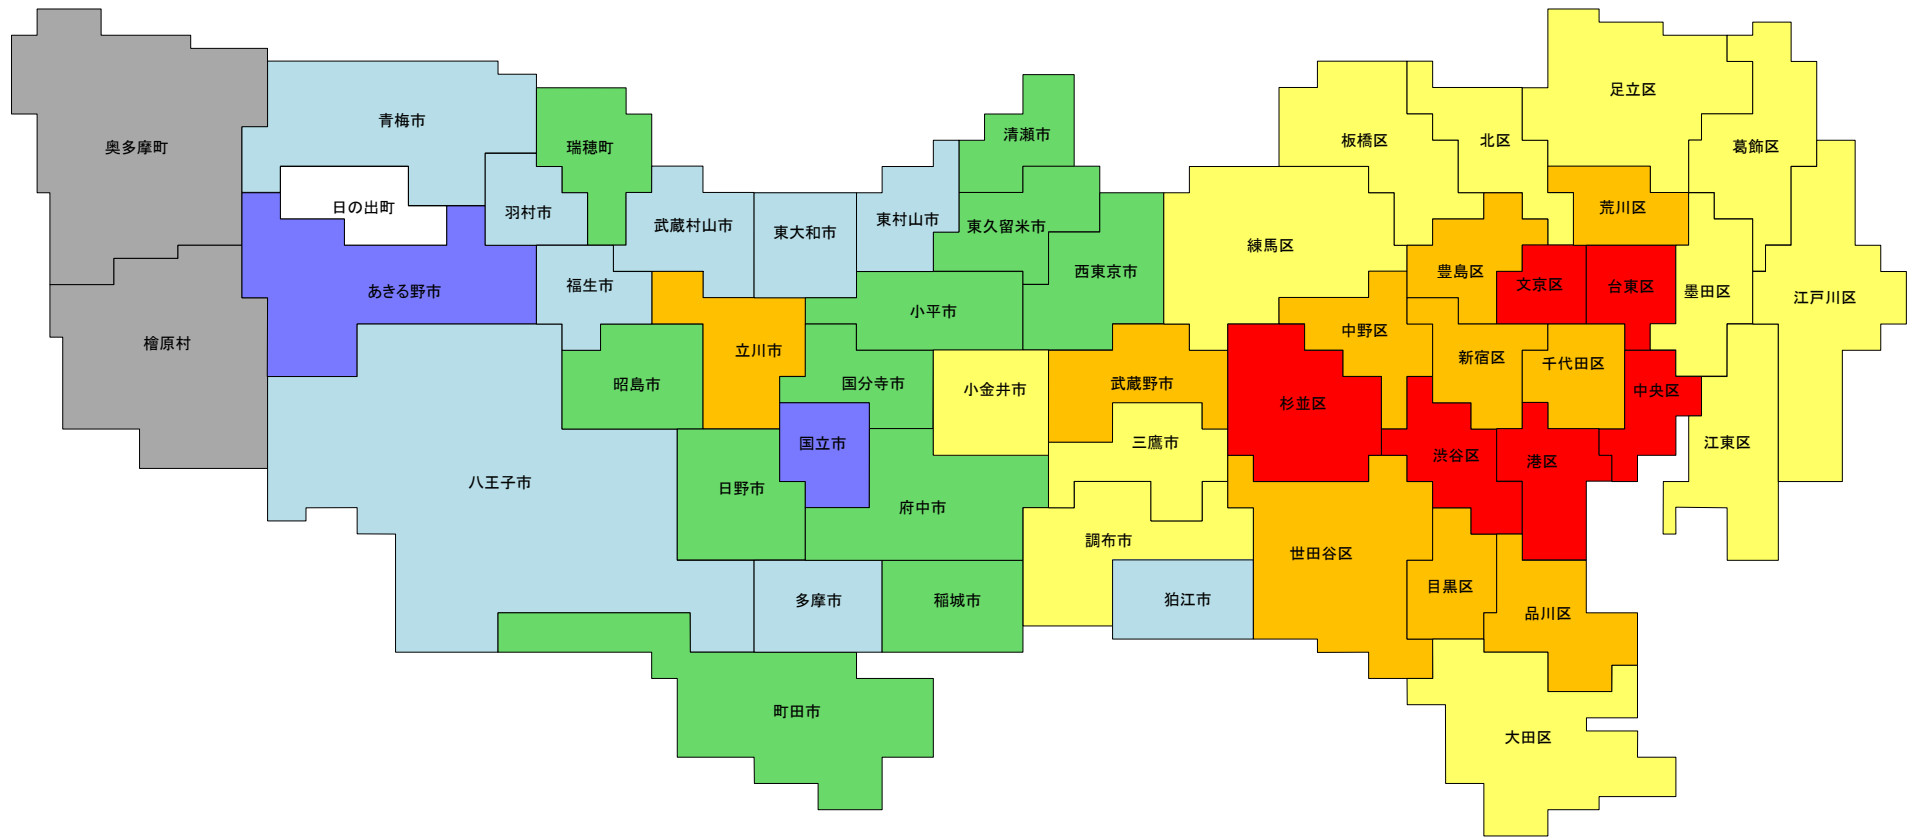

# 平成29年地価調査 商業地 平均変動率マップ

資料 5-2

(注) 日の出町には商業地の地点はない。

平成29年7月1日調査