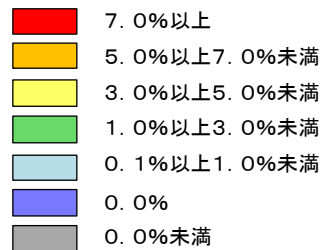

平成29年地価調査 住宅地 平均変動率マップ

資料 5-1

平成29年7月1日調査