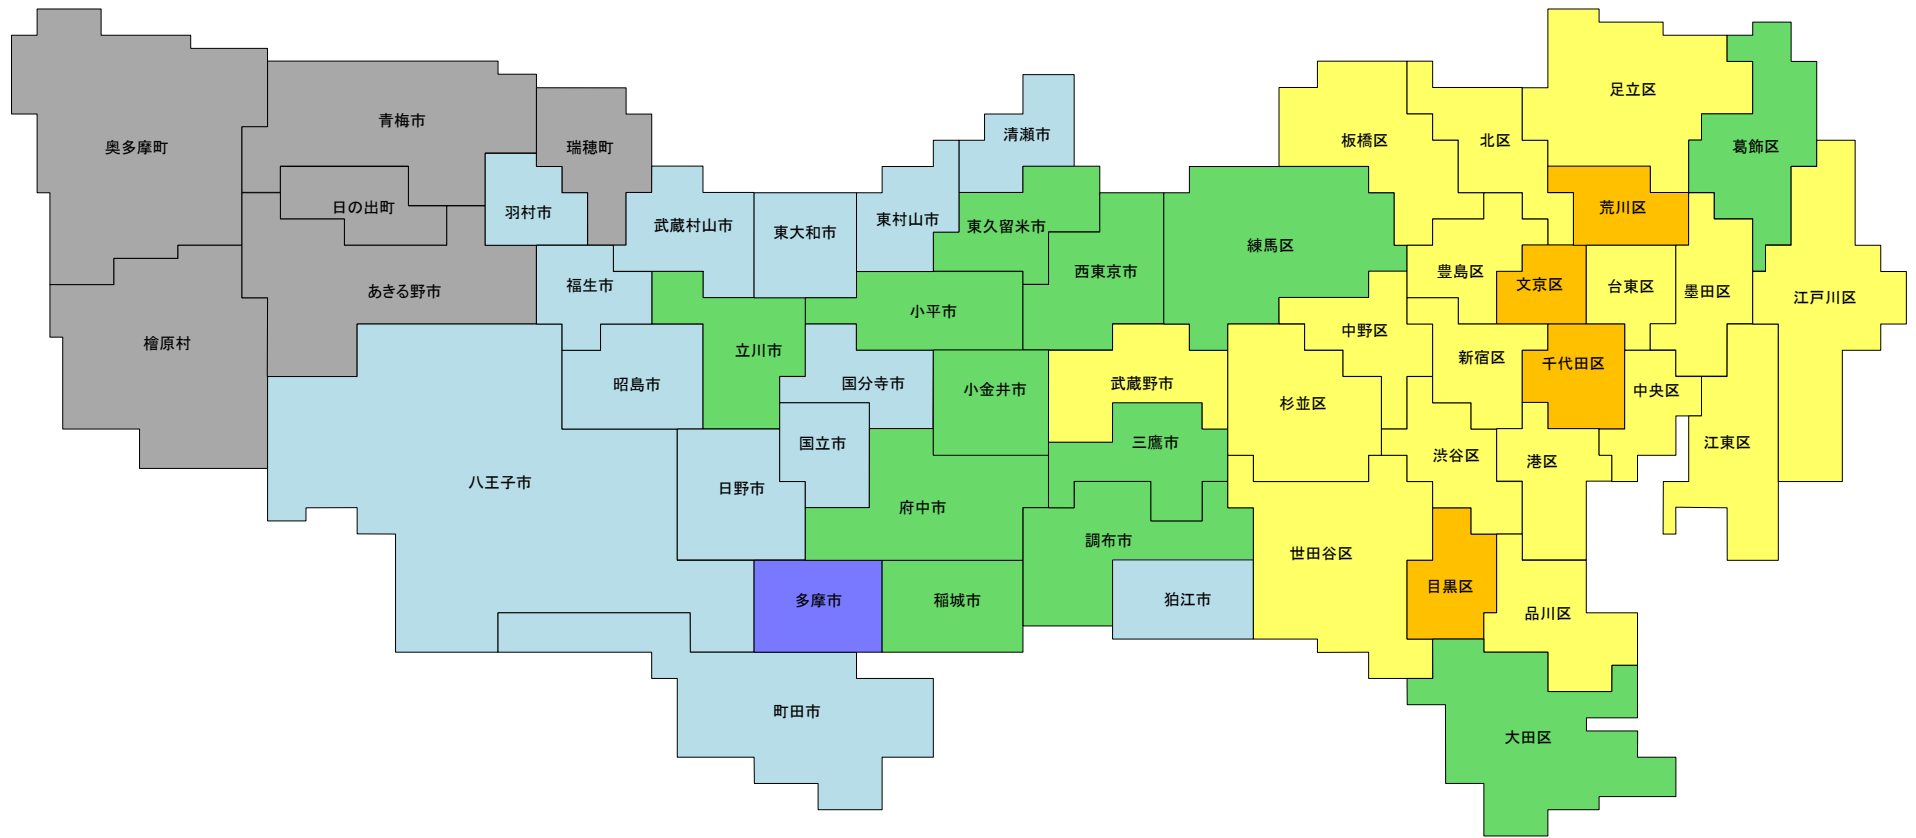

平成29年地価調査 住宅地 平均変動率マップ

資料 5-1

平成29年7月1日調査