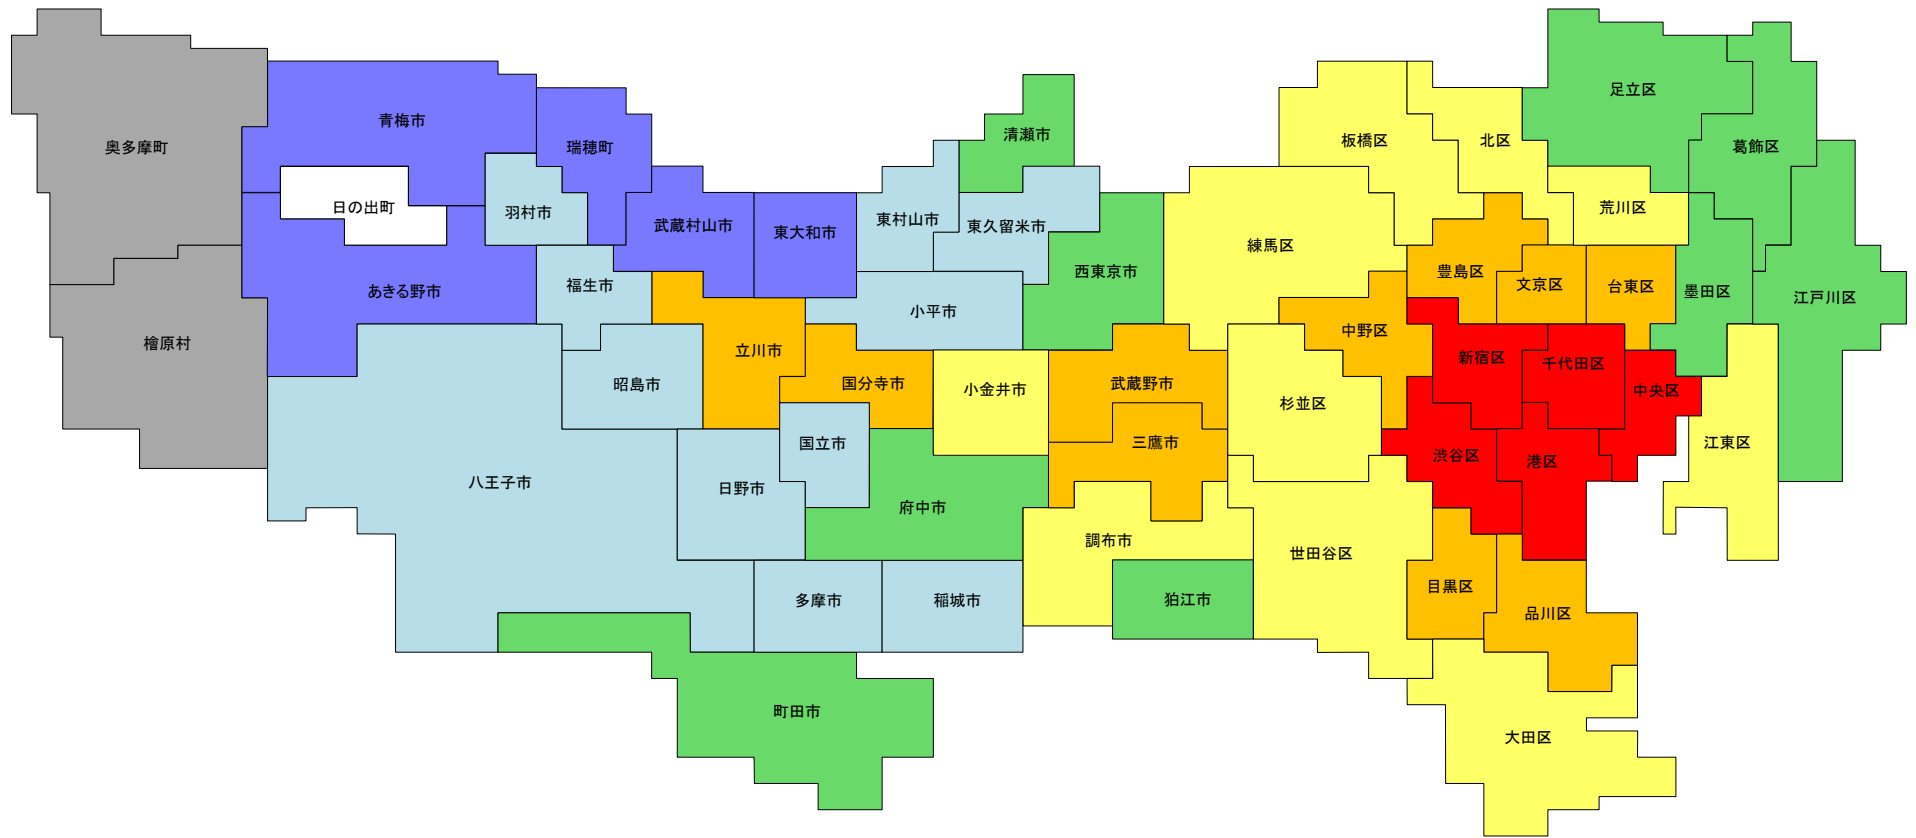

平成29年地価調査 商業地 平均価格マップ

資料 4-2

(注) 日の出町には商業地の地点はない。

平成29年7月1日調査