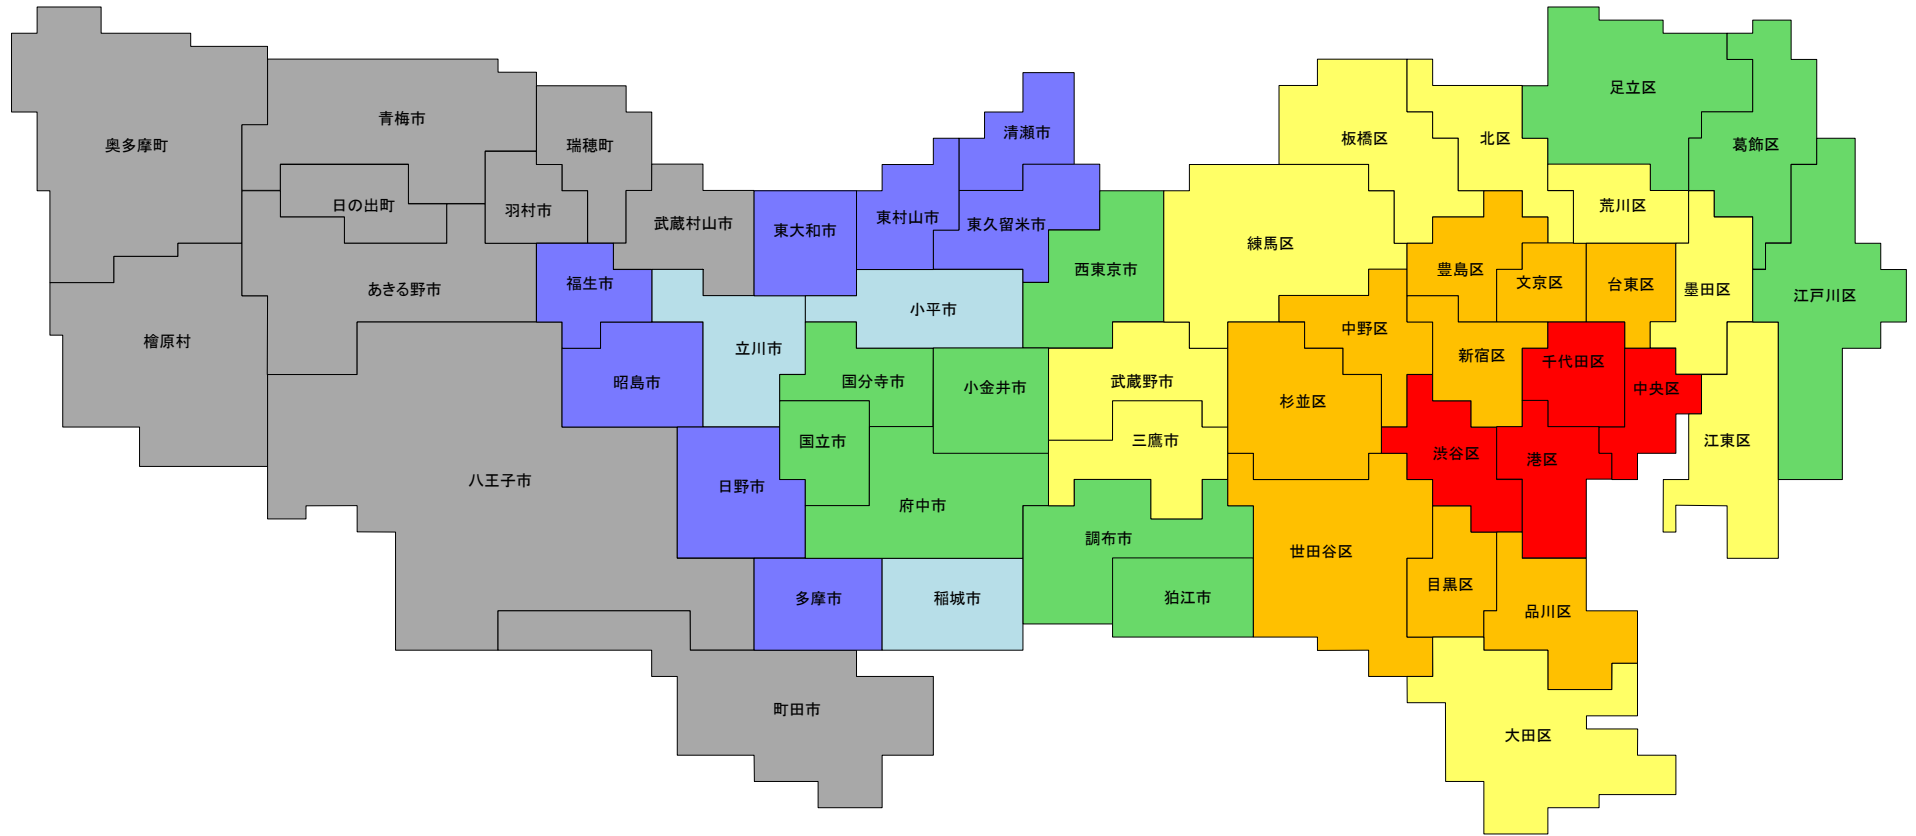

平成29年地価調査 住宅地 平均価格マップ

資料 4-1

平成29年7月1日調査