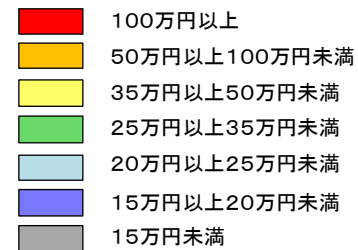

平成29年地価調査 住宅地 平均価格マップ

資料 4-1

平成29年7月1日調査