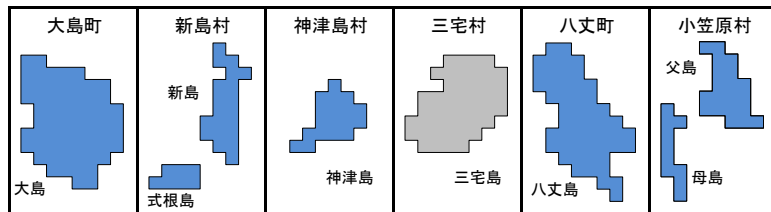

平成29年地価公示 住宅地 平均変動率マップ

(注) 檜原村・奥多摩町には住宅地の地点はない。