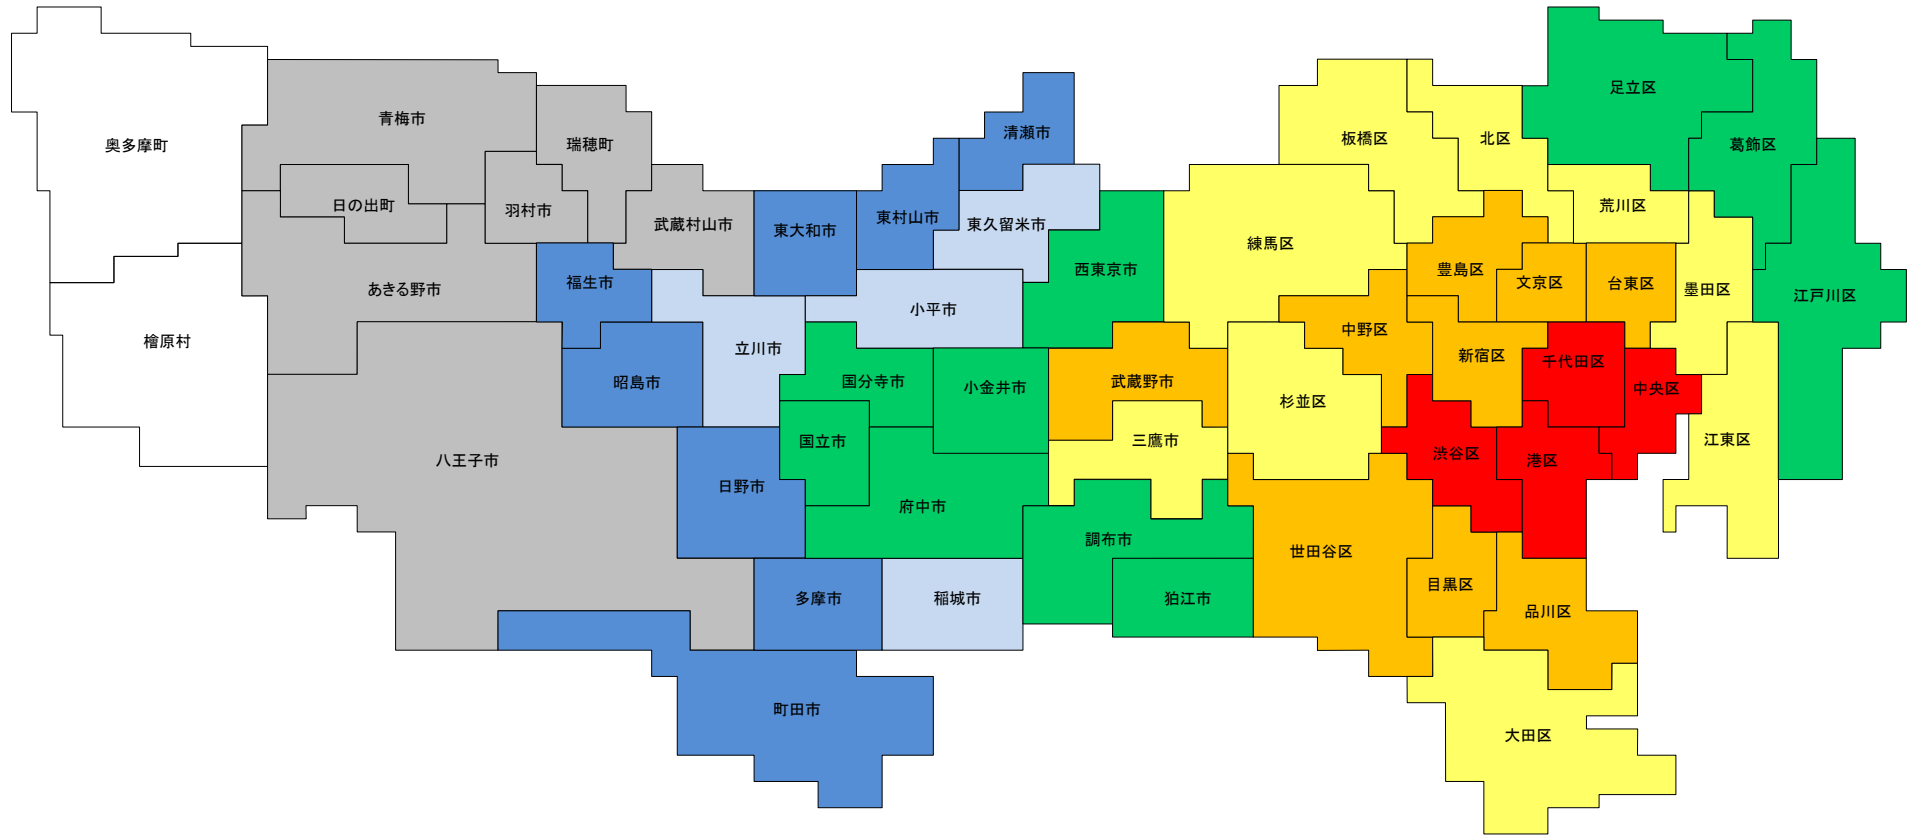

# 平成29年地価公示 住宅地 平均価格マップ

大島町 大島	新島村 新島 式根島	神津島村 神津島	三宅村 三宅島	八丈町 八丈島	小笠原村 父島 母島
-----------	------------------	-------------	------------	------------	------------------

(注)檜原村・奥多摩町には住宅地の地点はない。

- 100万円以上
- 50万円以上100万円未満
- 35万円以上50万円未満
- 25万円以上35万円未満
- 20万円以上25万円未満
- 15万円以上20万円未満
- 15万円未満

# 平成29年地価公示 商業地 平均価格マップ

大島町 大島	新島村 新島 式根島	神津島村 神津島	三宅村 三宅島	八丈町 八丈島	小笠原村 父島 母島
-----------	------------------	-------------	------------	------------	------------------

- 300万円以上
- 100万円以上300万円未満
- 60万円以上100万円未満
- 40万円以上60万円未満
- 20万円以上40万円未満
- 10万円以上20万円未満
- 10万円未満

(注)檜原村・奥多摩町には商業地の地点はない。

# 平成29年地価公示 商業地 平均変動率マップ

大島町 大島	新島村 新島 式根島	神津島村 神津島	三宅村 三宅島	八丈町 八丈島	小笠原村 父島 母島
-----------	------------------	-------------	------------	------------	------------------

- 5.0%以上
- 3.5%以上5.0%未満
- 2.0%以上3.5%未満
- 1.0%以上2.0%未満
- 0.1%以上1.0%未満
- 0%
- 0%未満