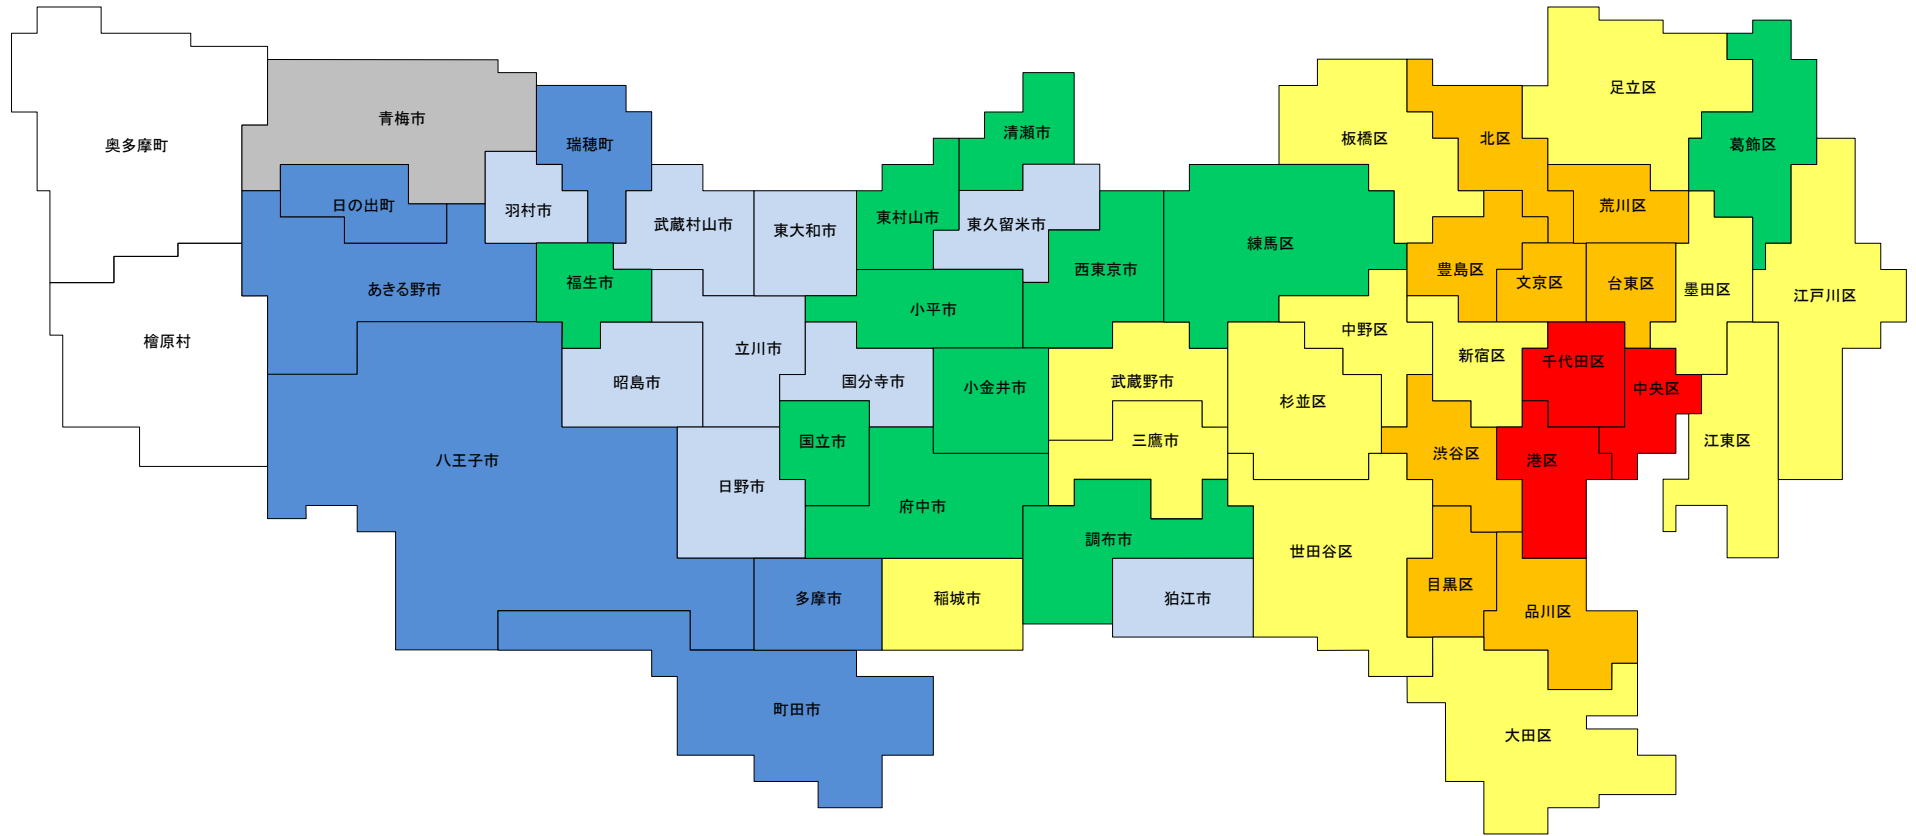

平成29年地価公示 住宅地 平均変動率マップ

(注) 檜原村・奥多摩町には住宅地の地点はない。