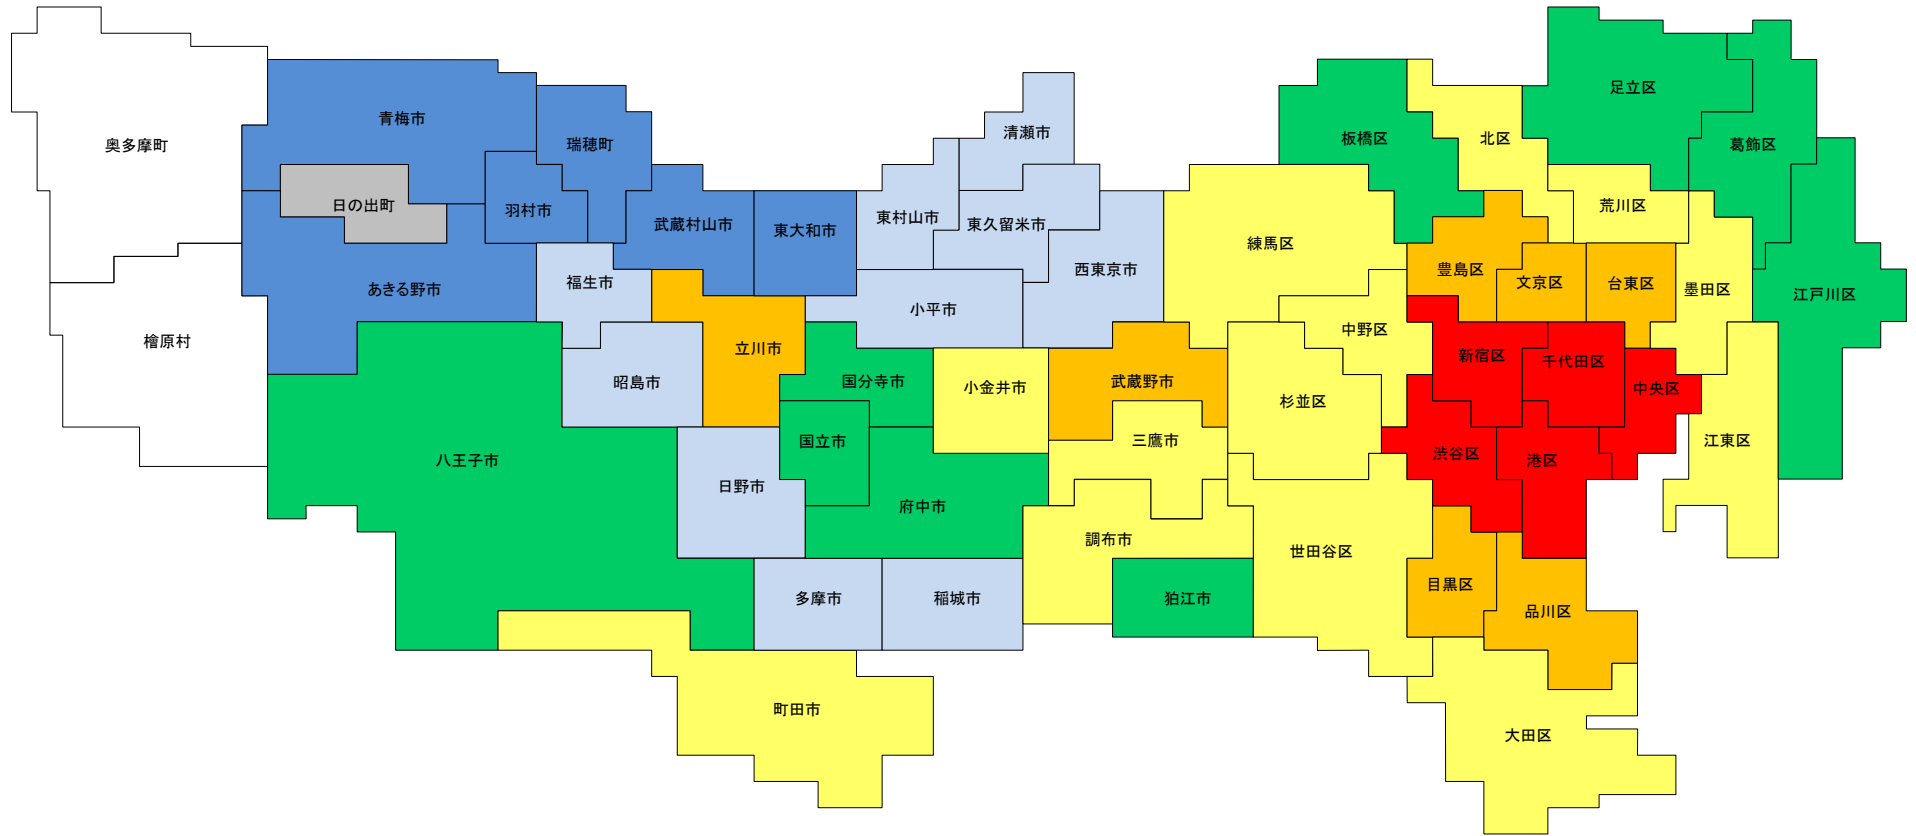

# 平成29年地価公示 住宅地 平均価格マップ

大島町 大島	新島村 新島 式根島	神津島村 神津島	三宅村 三宅島	八丈町 八丈島	小笠原村 父島 母島
-----------	------------------	-------------	------------	------------	------------------

(注)檜原村・奥多摩町には住宅地の地点はない。

- 100万円以上
- 50万円以上100万円未満
- 35万円以上50万円未満
- 25万円以上35万円未満
- 20万円以上25万円未満
- 15万円以上20万円未満
- 15万円未満

# 平成29年地価公示 商業地 平均価格マップ

大島町 大島	新島村 新島 式根島	神津島村 神津島	三宅村 三宅島	八丈町 八丈島	小笠原村 父島 母島
-----------	------------------	-------------	------------	------------	------------------

- 300万円以上
- 100万円以上300万円未満
- 60万円以上100万円未満
- 40万円以上60万円未満
- 20万円以上40万円未満
- 10万円以上20万円未満
- 10万円未満

(注)檜原村・奥多摩町には商業地の地点はない。

# 平成29年地価公示 商業地 平均変動率マップ

大島町 大島	新島村 新島 式根島	神津島村 神津島	三宅村 三宅島	八丈町 八丈島	小笠原村 父島 母島
-----------	------------------	-------------	------------	------------	------------------

- 5.0%以上
- 3.5%以上5.0%未満
- 2.0%以上3.5%未満
- 1.0%以上2.0%未満
- 0.1%以上1.0%未満
- 0%
- 0%未満