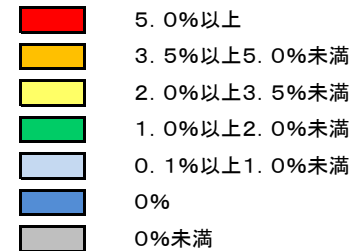

平成29年地価公示 住宅地 平均変動率マップ

(注) 檜原村・奥多摩町には住宅地の地点はない。