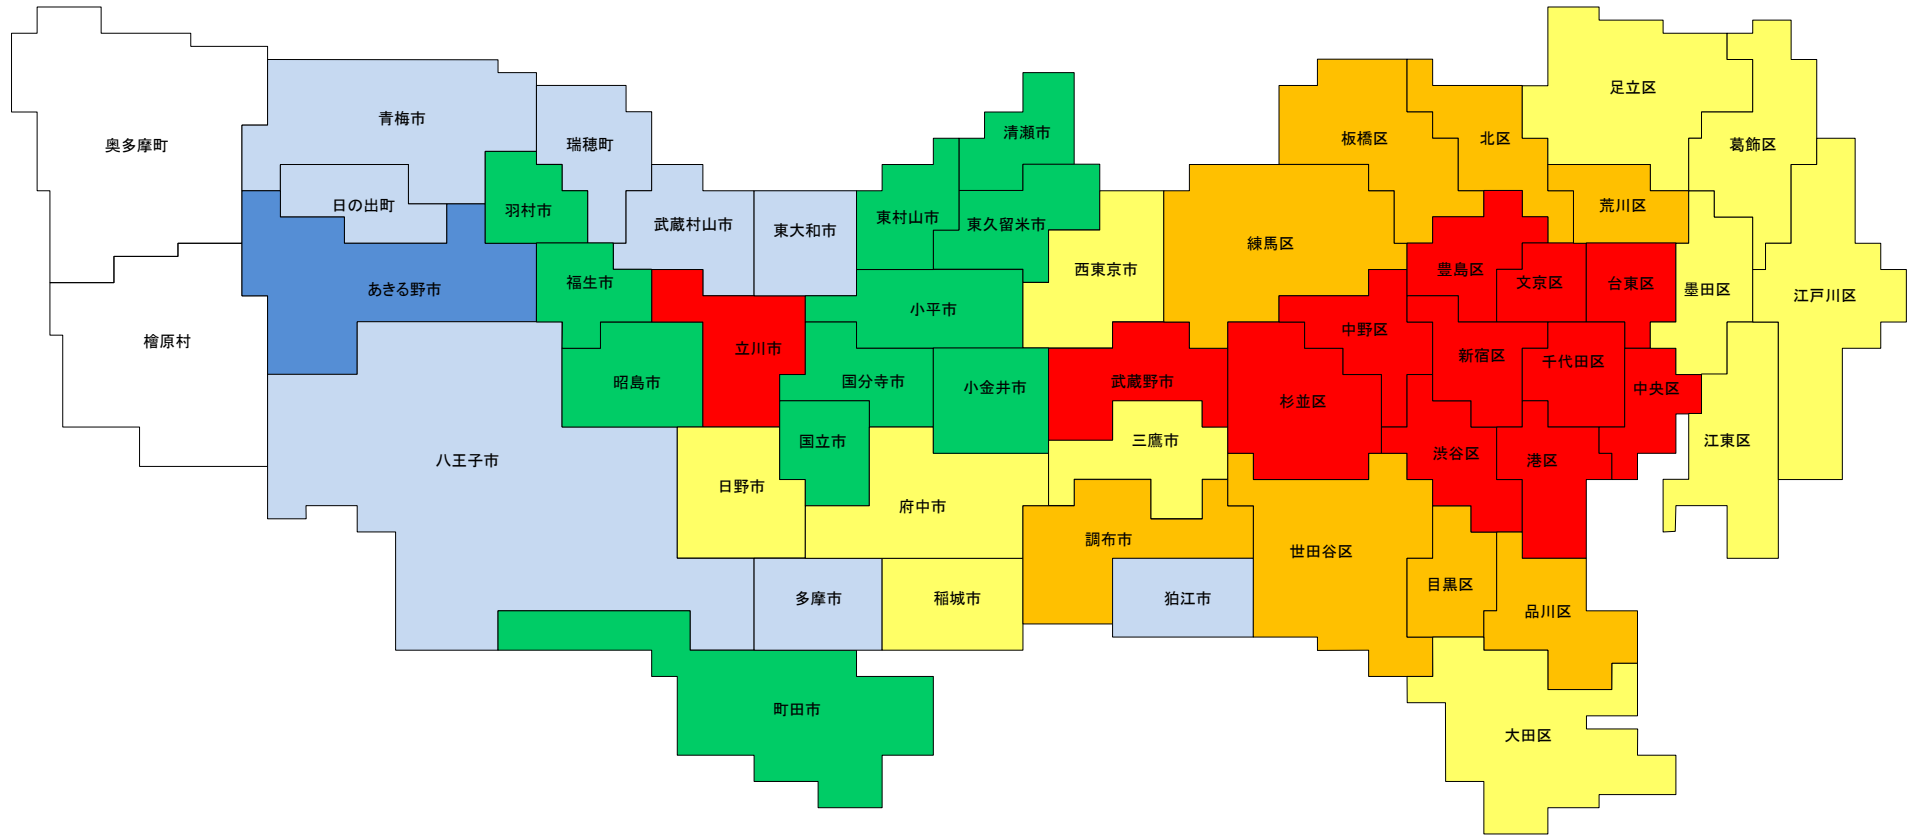

# 平成29年地価公示 商業地 平均価格マップ

大島町 大島	新島村 新島 式根島	神津島村 神津島	三宅村 三宅島	八丈町 八丈島	小笠原村 父島 母島
-----------	------------------	-------------	------------	------------	------------------

- 300万円以上
- 100万円以上300万円未満
- 60万円以上100万円未満
- 40万円以上60万円未満
- 20万円以上40万円未満
- 10万円以上20万円未満
- 10万円未満

(注)檜原村・奥多摩町には商業地の地点はない。

# 平成29年地価公示 住宅地 平均変動率マップ

(注) 檜原村・奥多摩町には住宅地の地点はない。

# 平成29年地価公示 商業地 平均変動率マップ

大島町 大島	新島村 新島 式根島	神津島村 神津島	三宅村 三宅島	八丈町 八丈島	小笠原村 父島 母島
-----------	------------------	-------------	------------	------------	------------------

- 5.0%以上
- 3.5%以上5.0%未満
- 2.0%以上3.5%未満
- 1.0%以上2.0%未満
- 0.1%以上1.0%未満
- 0%
- 0%未満