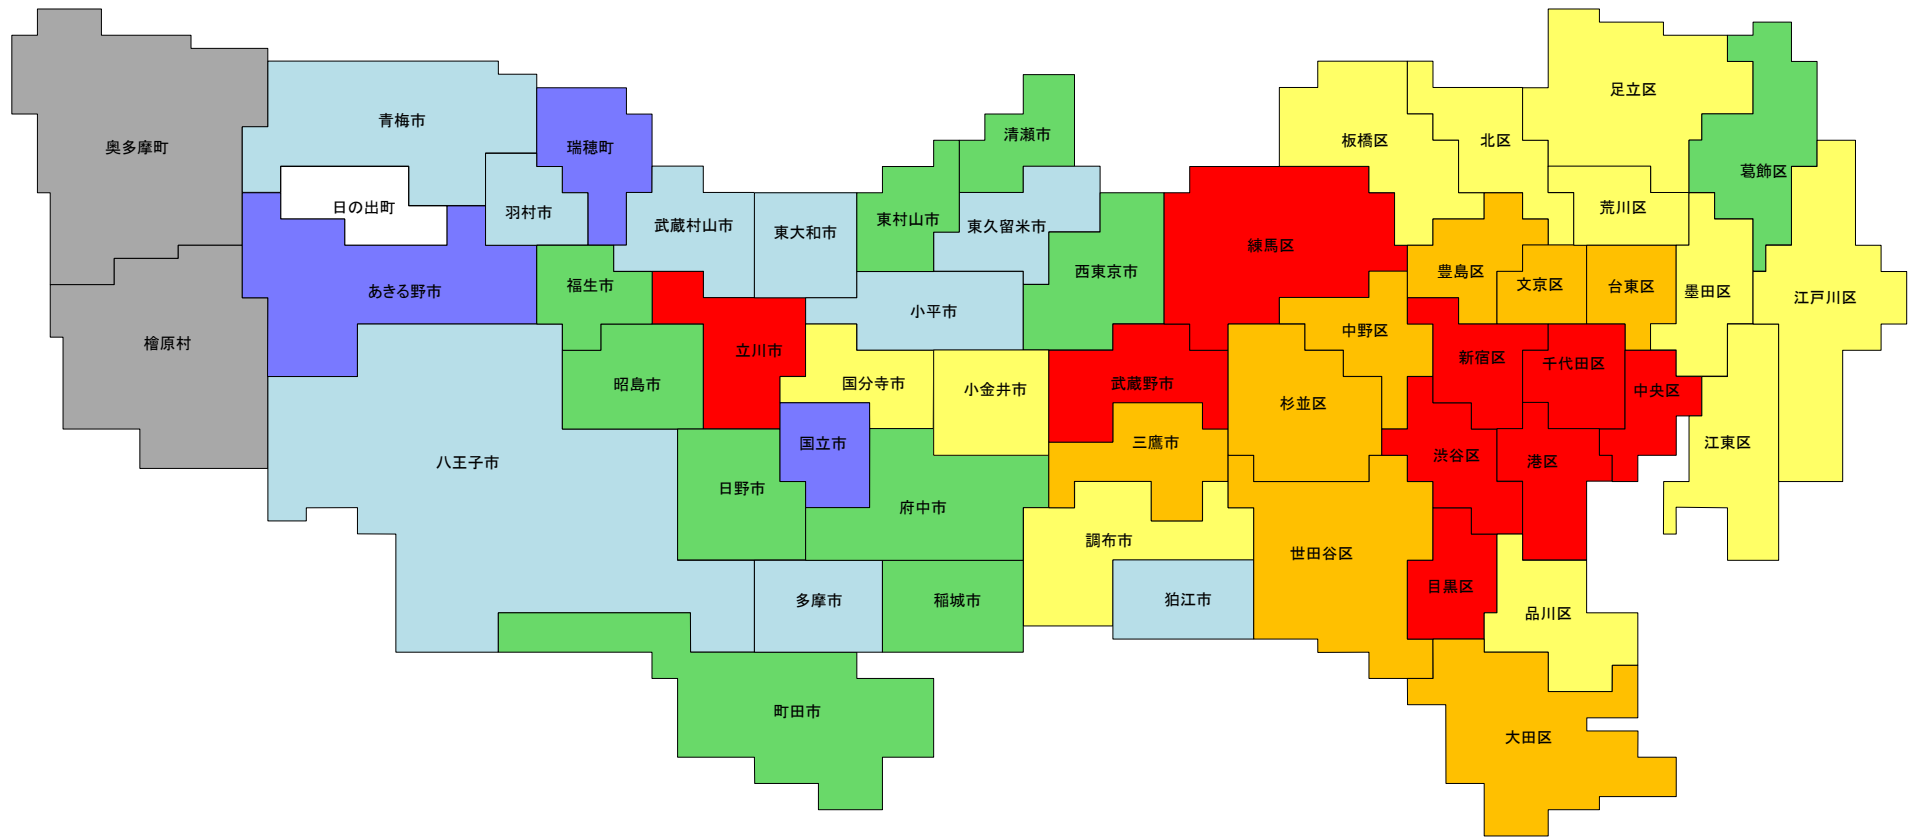

# 平成28年地価調査 商業地 平均変動率マップ

(注) 日の出町には商業地の地点はない。