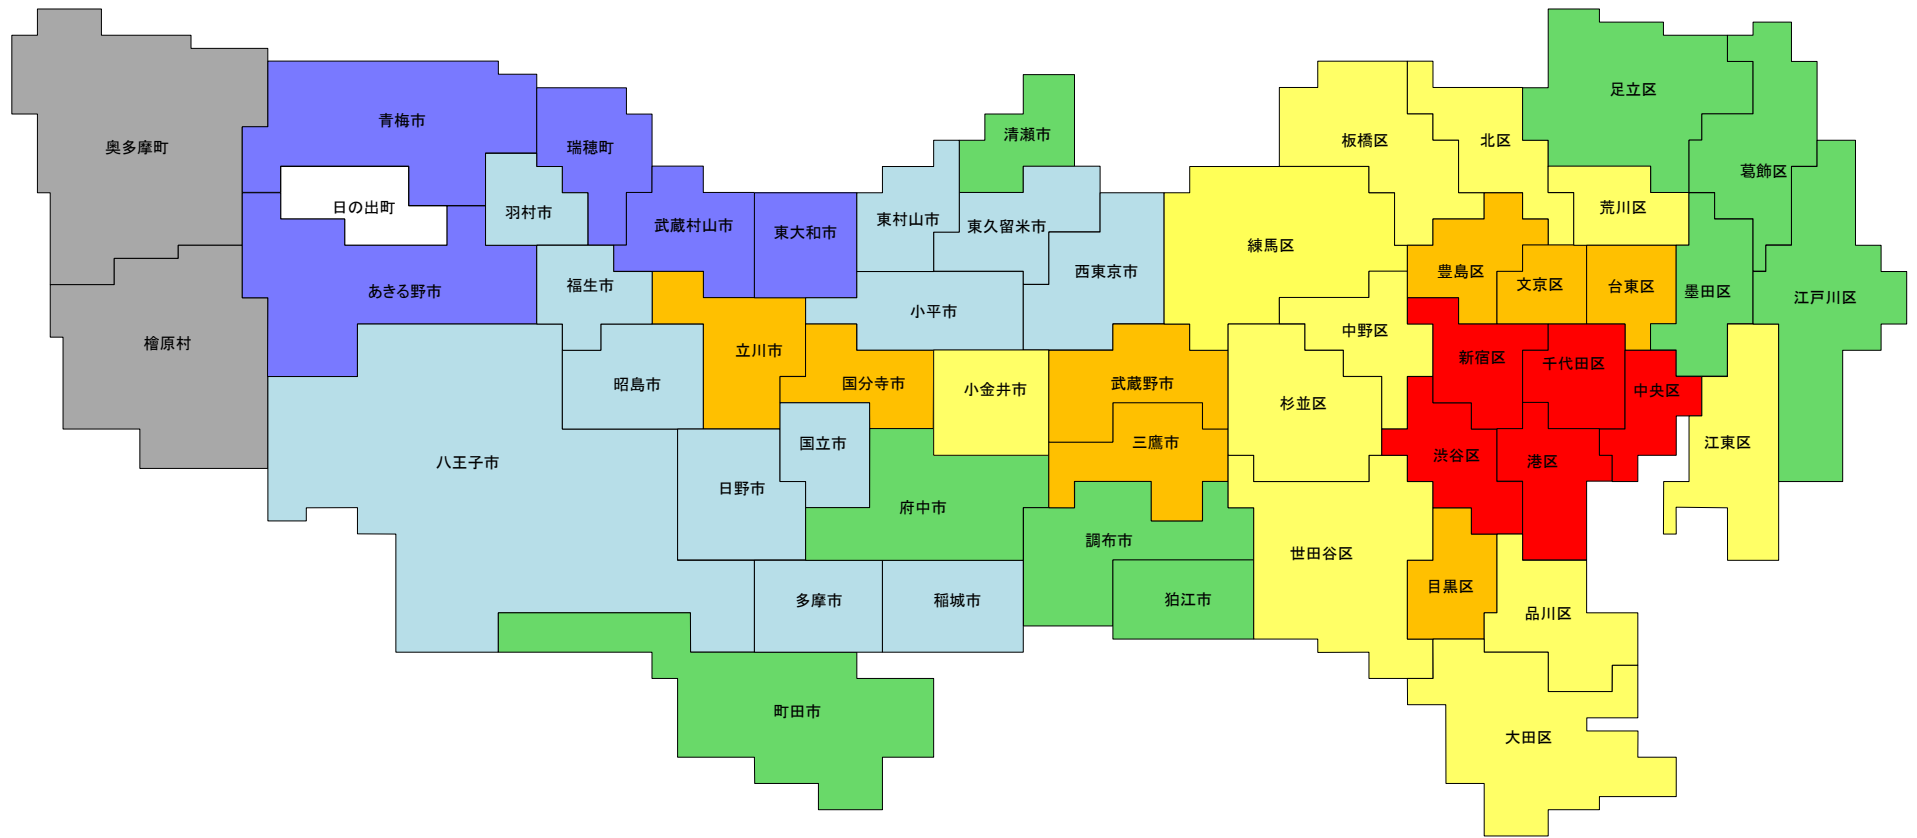

平成28年地価調査 商業地 平均価格マップ

大島町 大島	新島村 新島 式根島	神津島村 神津島	三宅村 三宅島	八丈町 八丈島	小笠原村 父島 母島
-----------	------------------	-------------	------------	------------	------------------

(注) 日の出町には商業地の地点はない。

平成28年7月1日調査