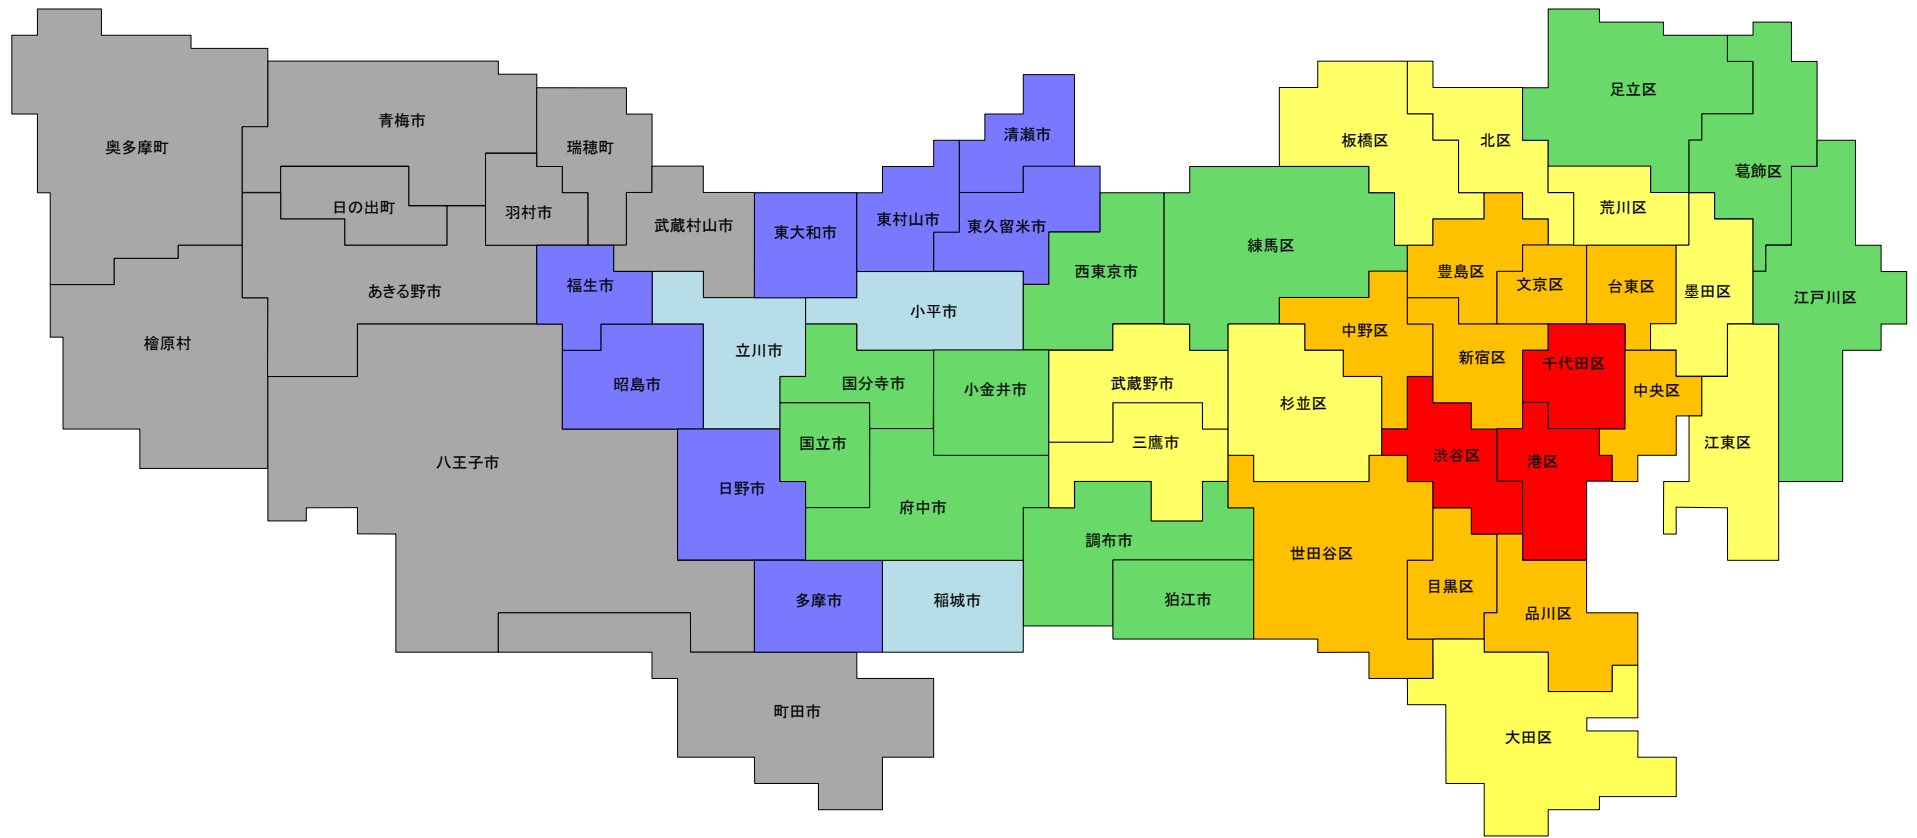

平成28年地価調査 住宅地 平均価格マップ

大島町 大島	新島村 新島 式根島	神津島村 神津島	三宅村 三宅島	八丈町 八丈島	小笠原村 父島 母島
-----------	------------------	-------------	------------	------------	------------------

平成28年7月1日調査