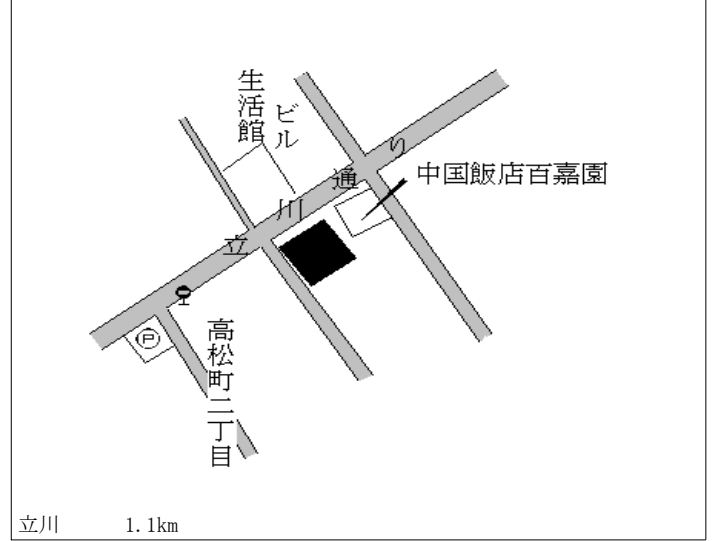

立川(都) 5-5	立川市高松町二丁目120番10 「高松町2-22-1」 スズカビル	405,000円 1.8 % 181㎡