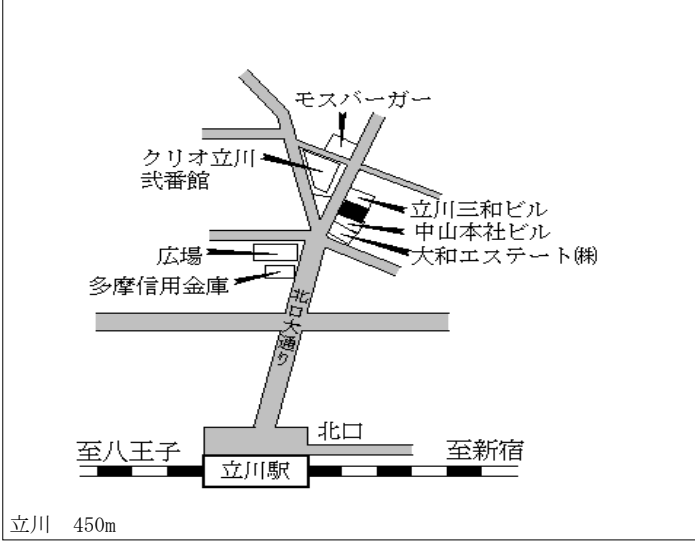

立川(都) 5-4	立川市曙町二丁目221番7 「曙町2-32-3」 サンパレス立川	885,000円 5.0 % 295㎡